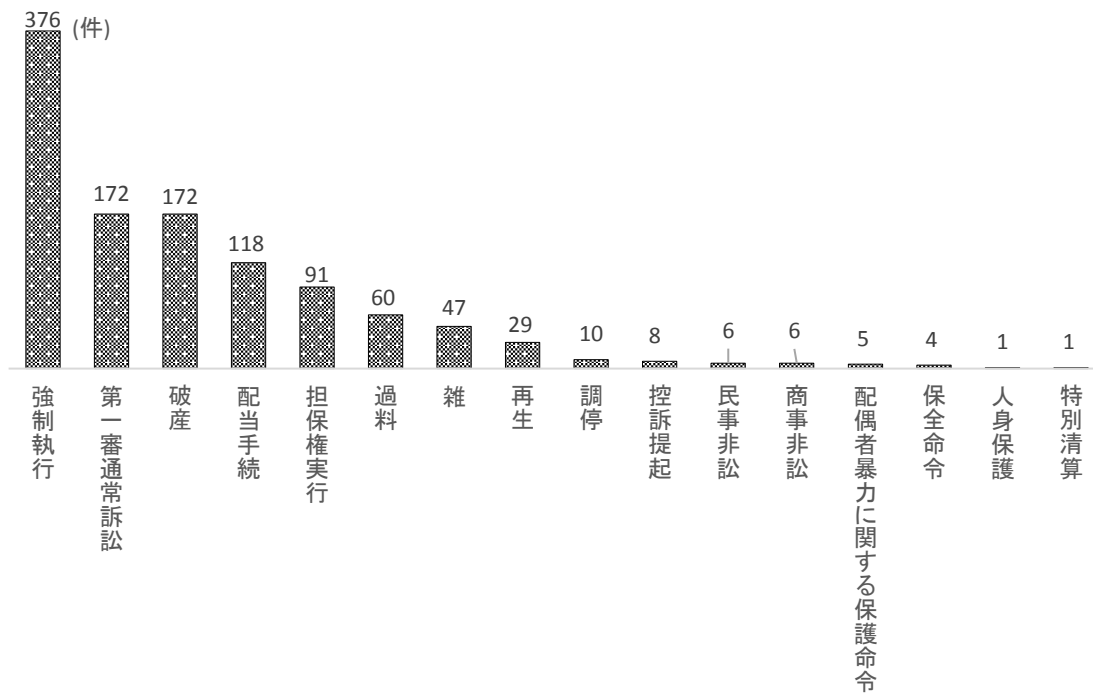

16 司 法

平成30年 新潟地方裁判所 高田支部の事件取扱状況
(民事・行政事件)

※資料 新潟地方裁判所