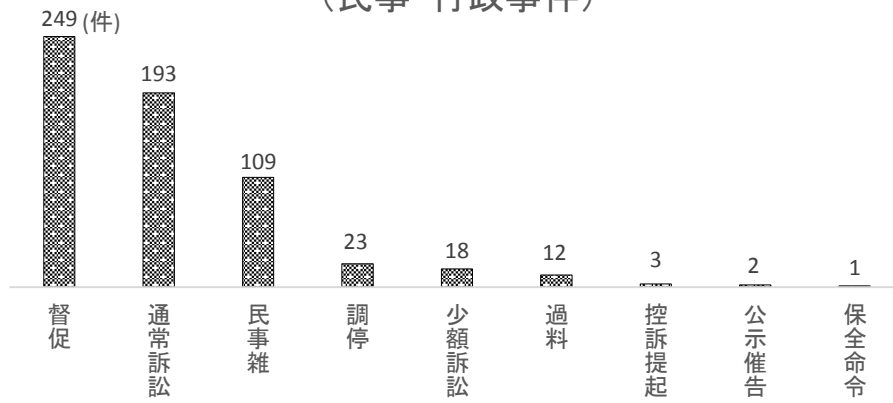

平成30年 高田簡易裁判所の受案件数 (民事・行政事件)