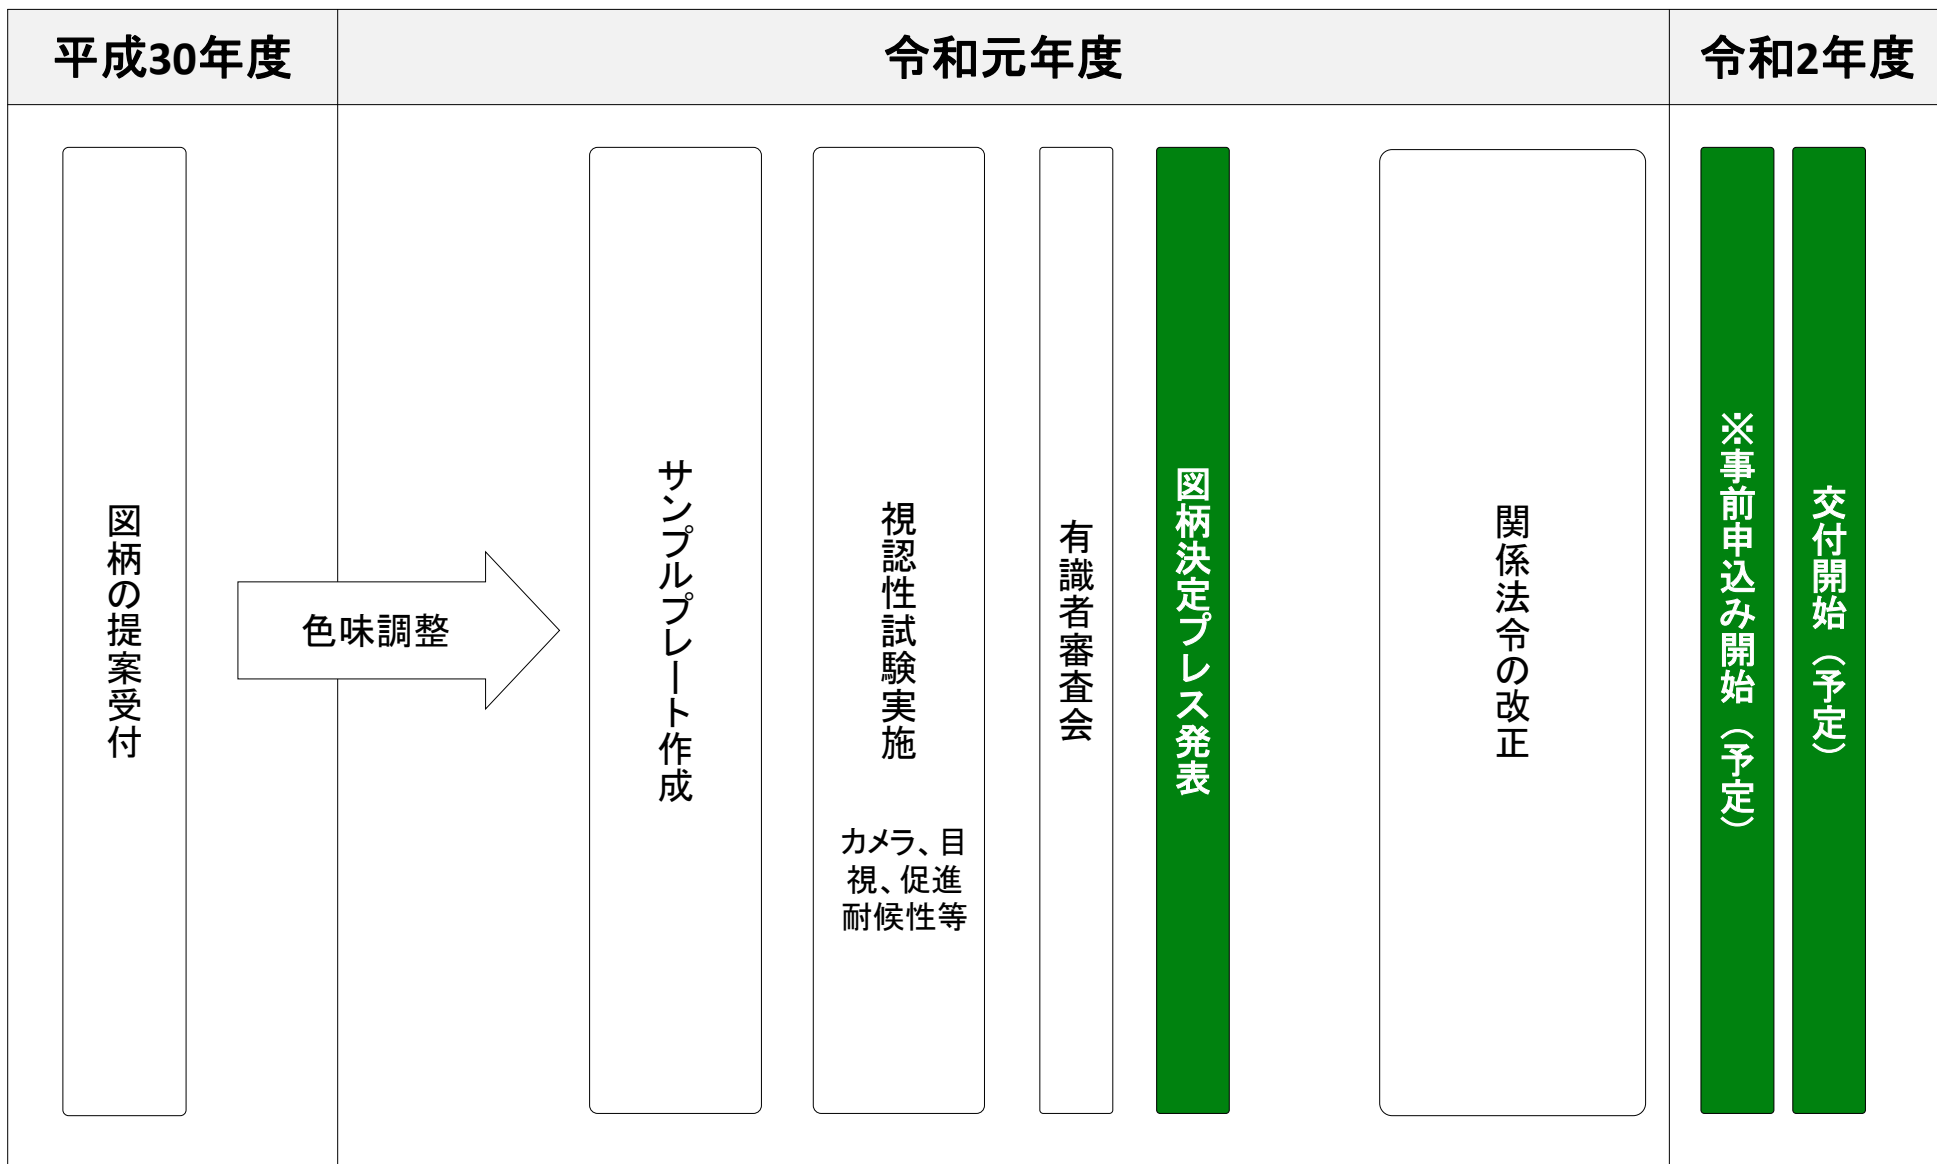

新たな地域名表示の導入（全国17地域）に向けた今後のスケジュール（想定）

※事前申込みの開始日については、国土交通省がプレス発表（予定）