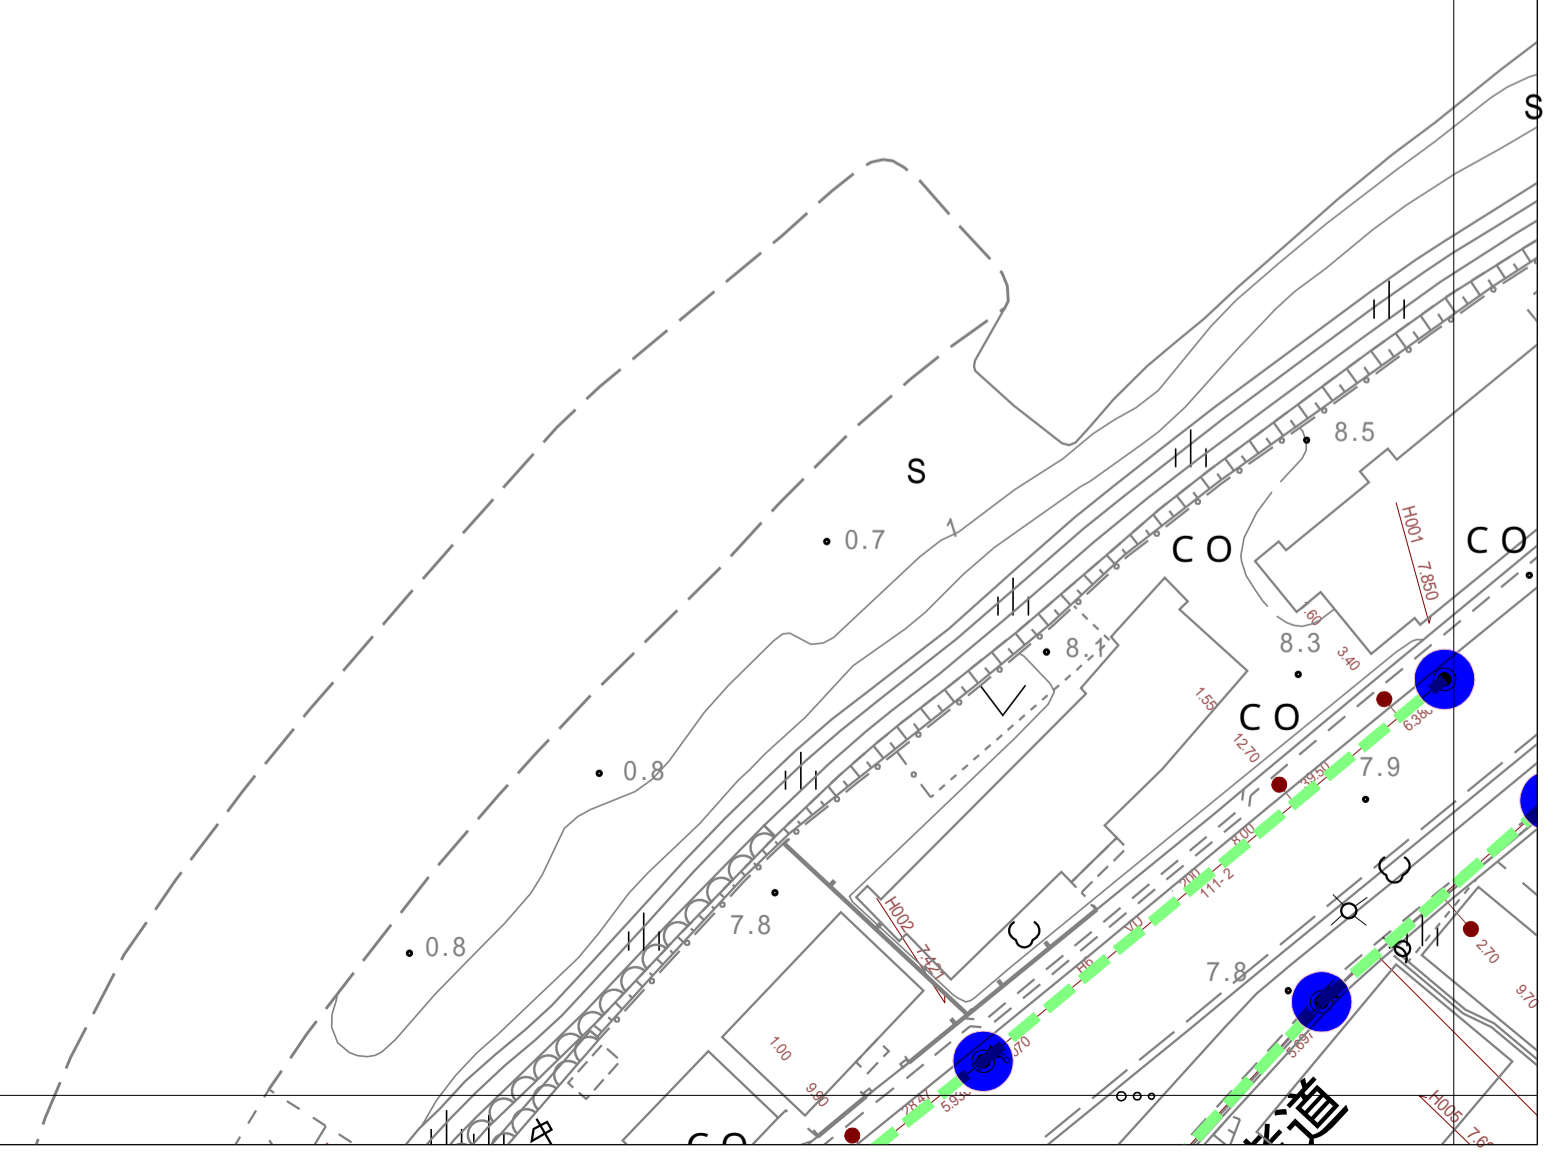

■位置図

凡 例	
	TVカメラ調査箇所(側視なし)
	管路内目視調査箇所
	マンホール内目視調査箇所
	簡易管口カメラ目視調査箇所

名立漁港