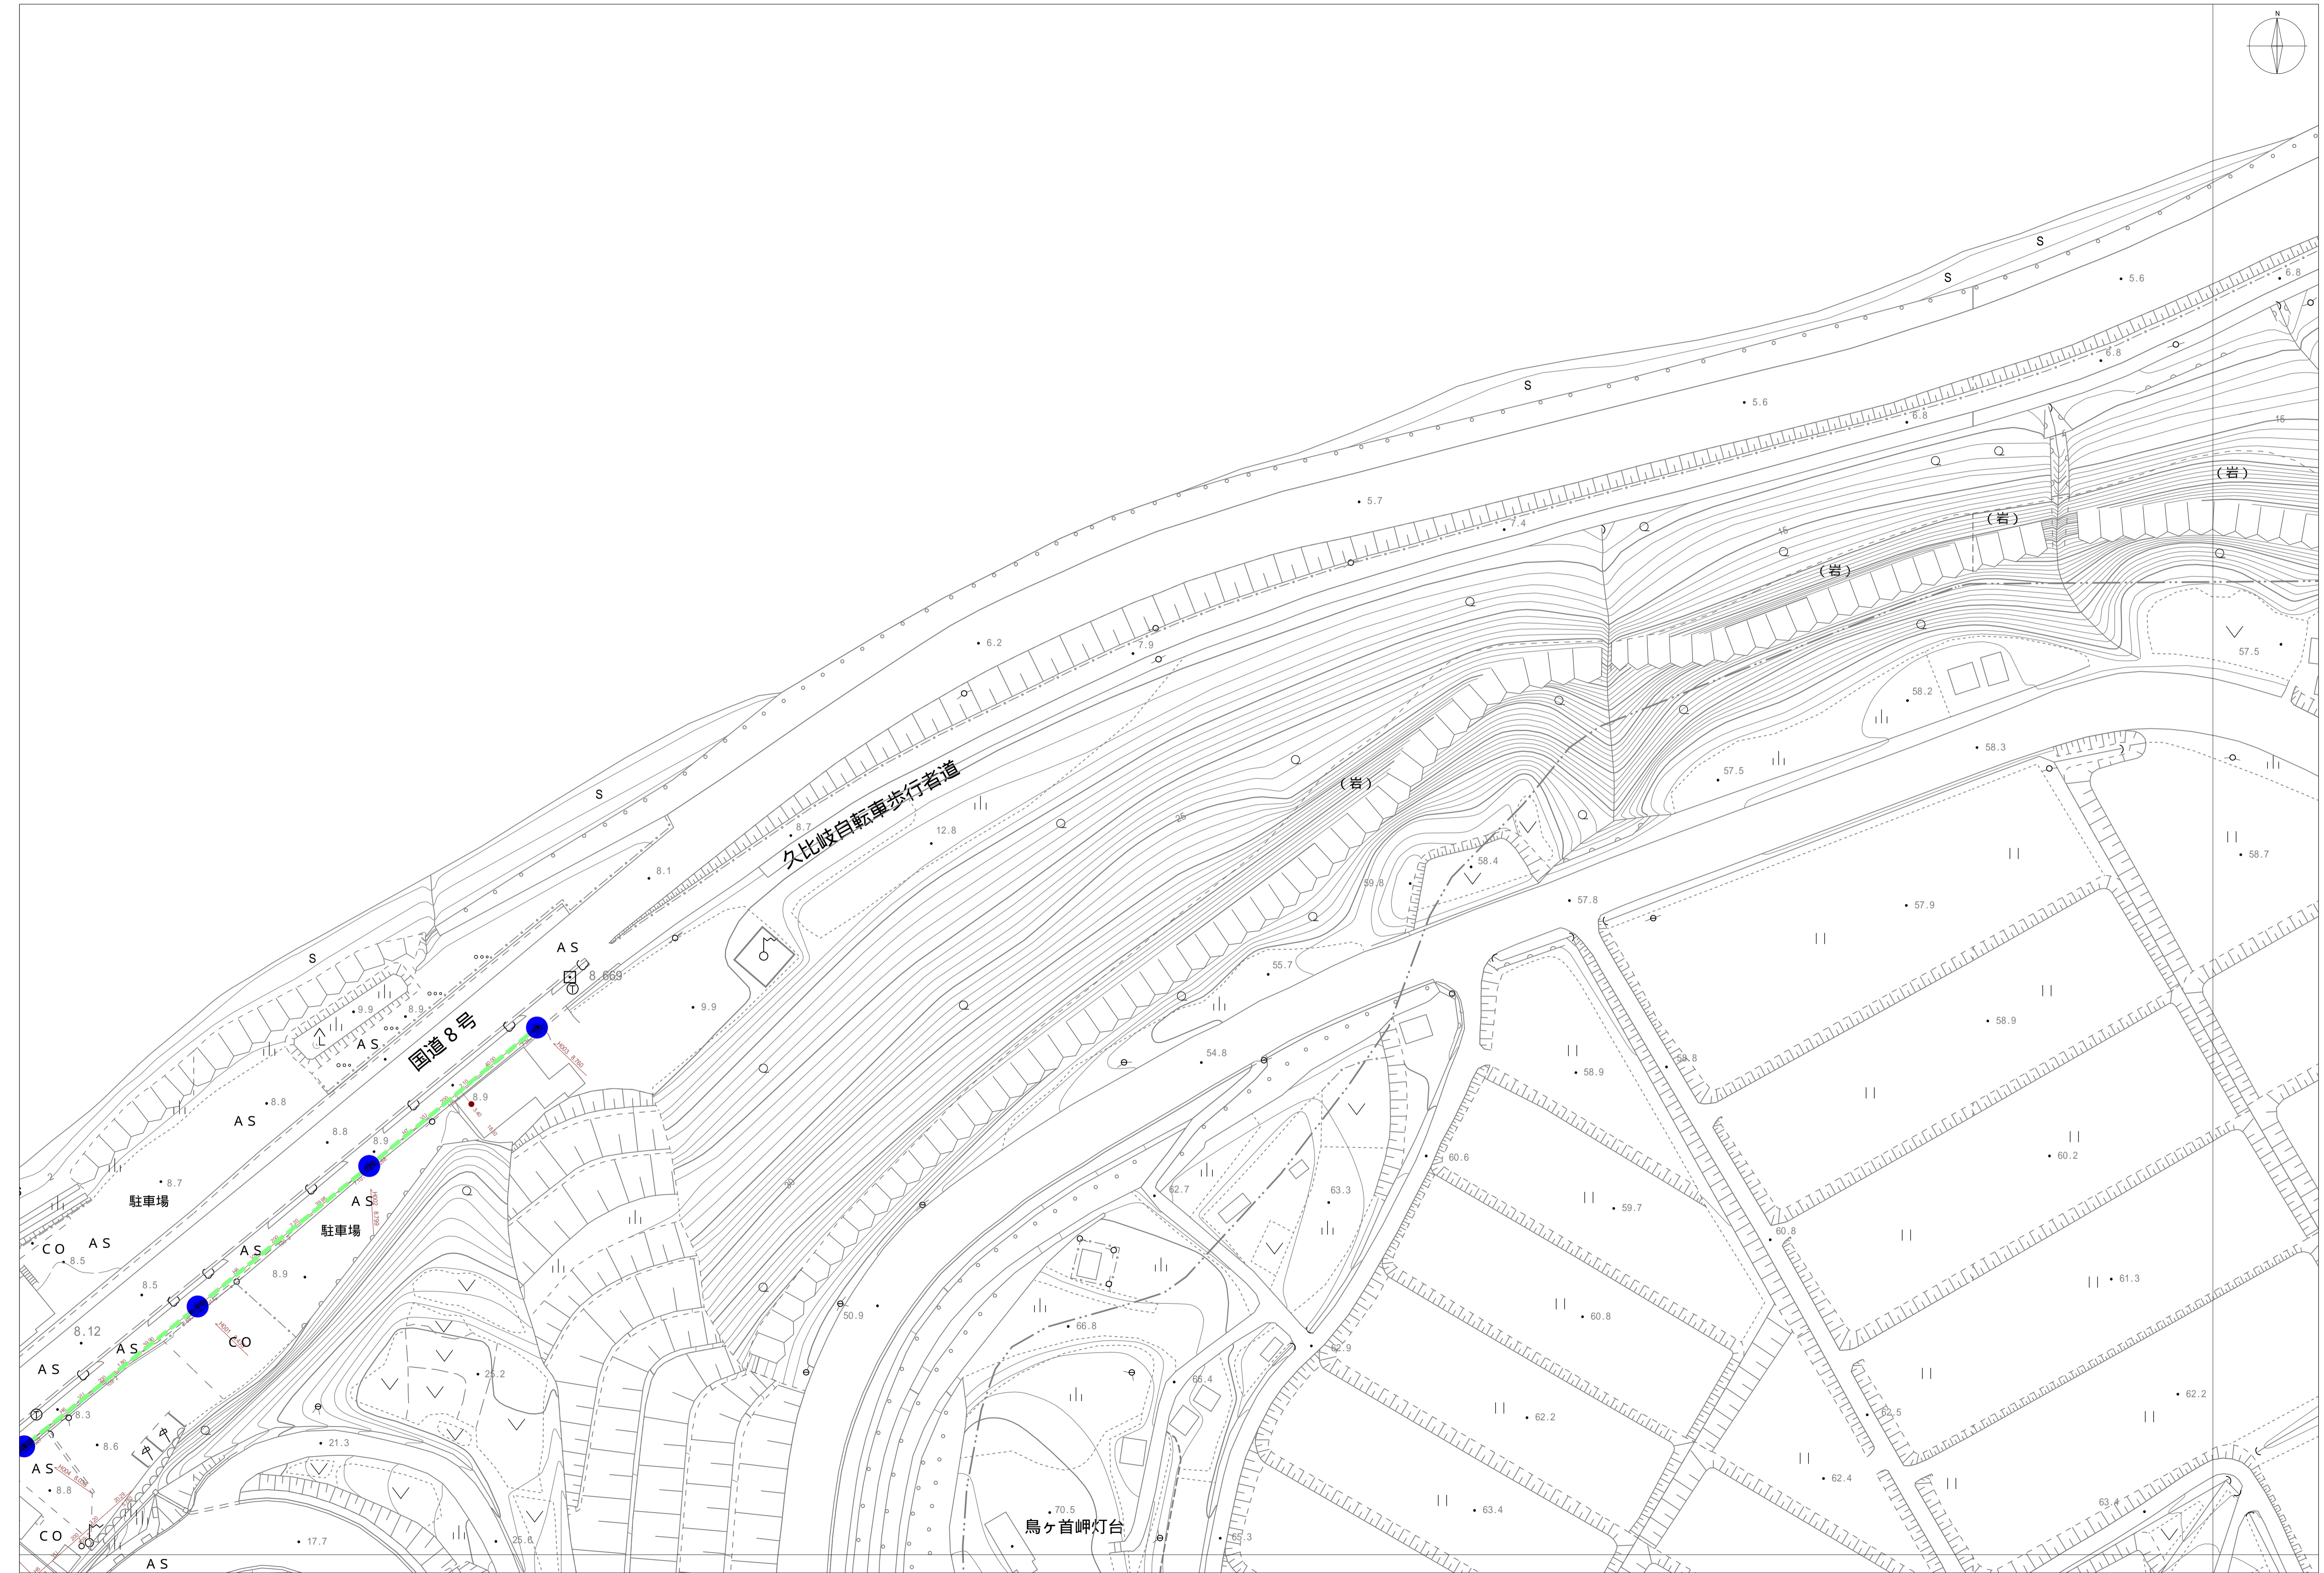

■位置図

凡 例	
	TVカメラ調査箇所(側視なし)
	管路内目視調査箇所
	マンホール内目視調査箇所
	簡易管口カメラ目視調査箇所

名立漁港