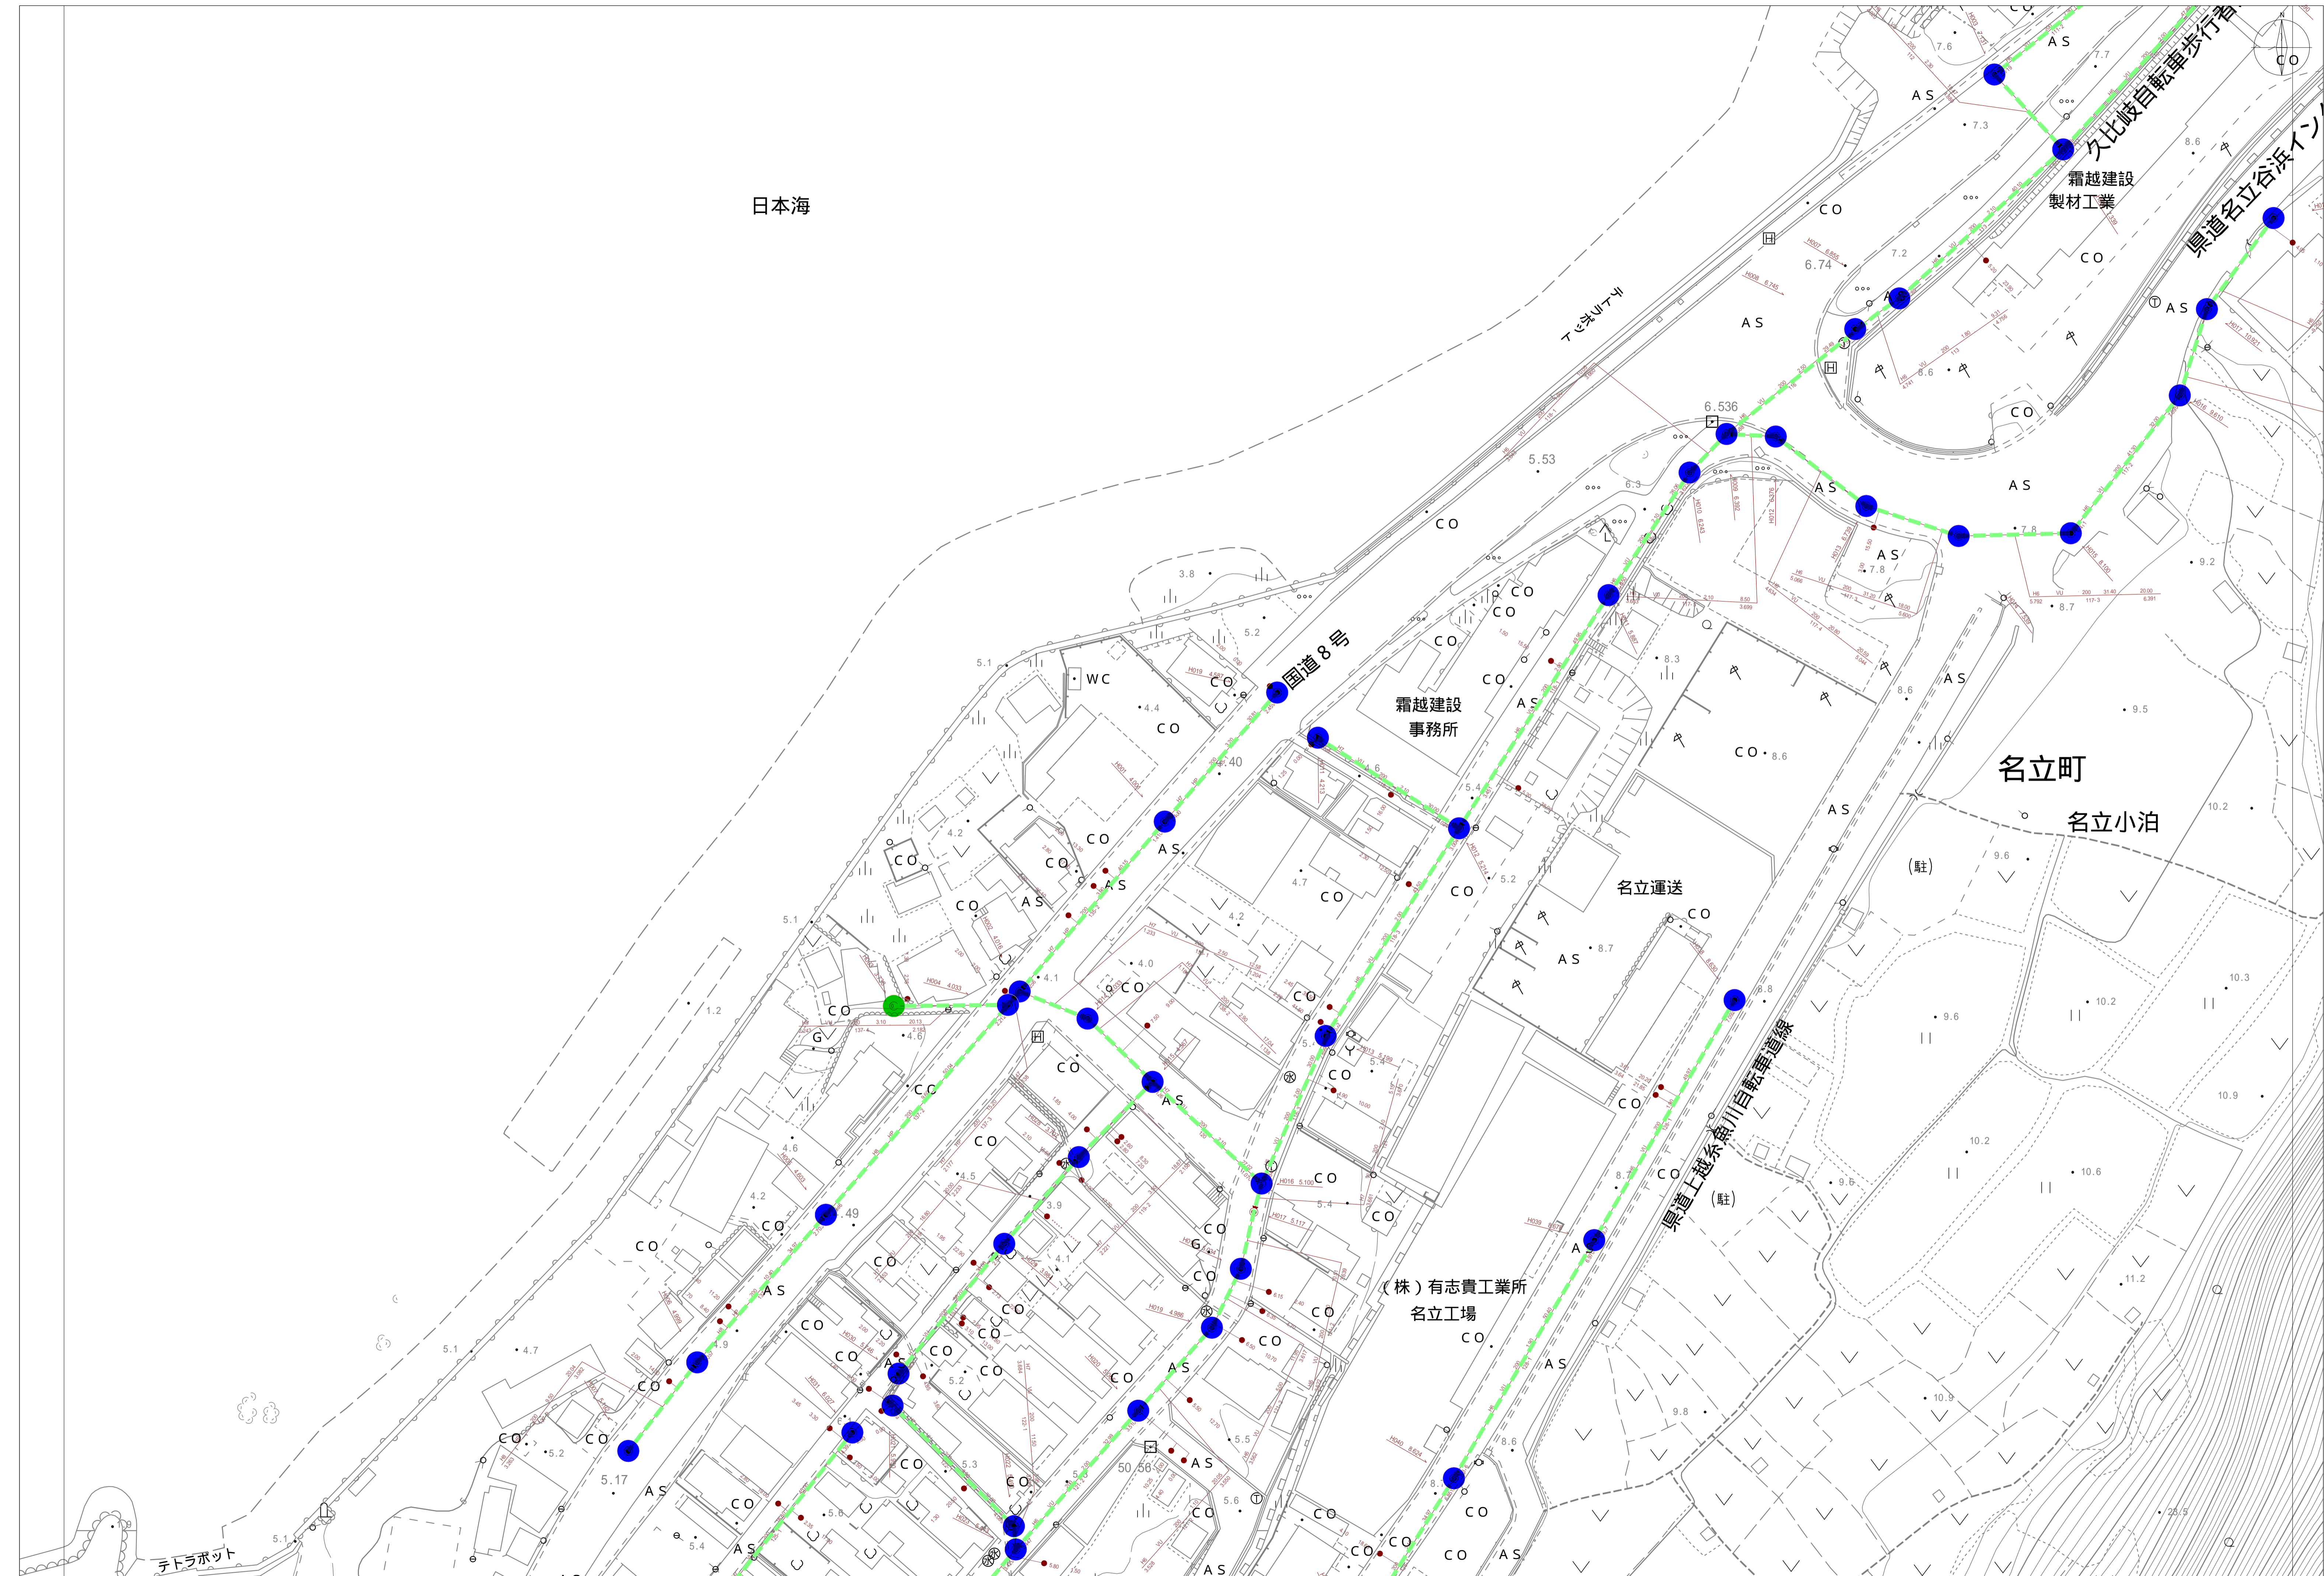

■位置図

凡 例	
	TVカメラ調査箇所(側視なし)
	管路内目視調査箇所
	マンホール内目視調査箇所
	簡易管口カメラ目視調査箇所

名立漁港