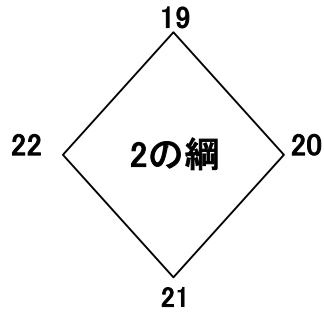

E ブロック

19. 富岡
20. 保倉
21. 上源入
22. 和

コート試合順	チーム	試合結果			チーム
2-2	19. 富岡	2	○ — × ○ — × —	0	20. 保倉
2-5	21. 上源入	0	× — ○ × — ○ —	2	22. 和
2-8	20. 保倉	2	○ — × ○ — × —	0	21. 上源入
2-11	19. 富岡	2	○ — × ○ — × —	0	22. 和

チーム名	勝試合数	得・失セット差			決勝進出 チーム
		得	失	差	
19. 富岡	2	4	0	4	○
20. 保倉	1	2	2	0	
21. 上源入	0	0	4	-4	
22. 和	1	2	2	0	○

巴戦 (有) 無 (○をつける)

チーム	結果
No. 20 保倉	
No. 22 和	○
No.	
No.