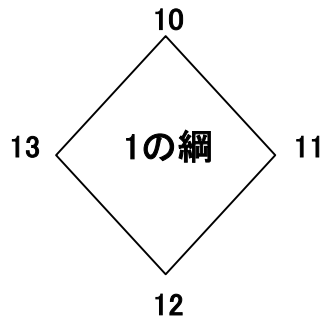

C ブロック

10. やちほ
11. 北諏訪A
12. 寺町3丁目
13. おぐろ

コート試合順	チーム	試合結果			チーム
1-3	10. やちほ	0	× — ○ × — ○ —	2	11. 北諏訪A
1-6	12. 寺町3丁目	0	× — ○ × — ○ —	2	13. おぐろ
1-9	11. 北諏訪A	2	○ — × ○ — × —	0	12. 寺町3丁目
1-12	10. やちほ	1	○ — × × — ○ × — ○	2	13. おぐろ

チーム名	勝試合数	得・失セット差			決勝進出 チーム
		得	失	差	
10. やちほ	0	1	4	-3	
11. 北諏訪A	2	4	0	4	○
12. 寺町3丁目	0	0	4	-4	
13. おぐろ	2	4	1	3	○

巴戦 有(無) (○をつける)

チーム	結果
No.	
No.	
No.	
No.