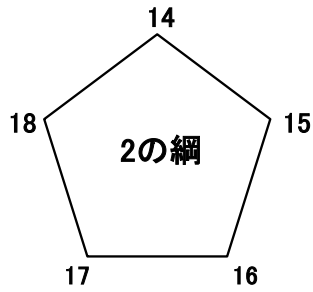

D ブロック

14. 北諏訪
15. 安江B
16. 春日山町3丁目
17. 昭和町2丁目A
18. 上中田C

コート試合順	チーム	試合結果			チーム
2-1	14. 北諏訪	0	× — ○ × — ○ —	2	15. 安江B
2-4	16. 春日山町3丁目	0	× — ○ × — ○ —	2	17. 昭和町2丁目A
2-7	14. 北諏訪	1	× — ○ ○ — × × — ○	2	18. 上中田C
2-10	15. 安江B	2	○ — × ○ — × —	0	16. 春日山町3丁目
2-13	17. 昭和町2丁目A	2	○ — × ○ — × —	0	18. 上中田C

チーム名	勝試合数	得・失セット差			決勝進出 チーム
		得	失	差	
14. 北諏訪	0	1	4	-3	
15. 安江B	2	4	0	4	○
16. 春日山町3丁目	0	0	4	-4	
17. 昭和町2丁目A	2	4	0	4	○
18. 上中田C	1	2	3	-1	

巴戦 有(無) (○をつける)

チーム	結果
No.	
No.	
No.	
No.