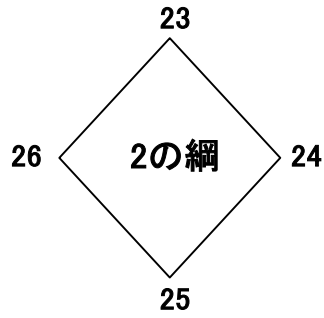

F

ブロック

23. 国府2丁目B

24. 諏訪B

25. 春日山町2丁目町内会

26. 春日山町1丁目

コート試合順	チーム	試合結果	チーム
2-3	23. 国府2丁目B	2 ○ — × ○ — × —	0 24. 諏訪B
2-6	25. 春日山町2丁目町内会	2 ○ — × ○ — × —	0 26. 春日山町1丁目
2-9	24. 諏訪B	0 × — ○ × — ○ —	2 25. 春日山町2丁目町内会
2-12	23. 国府2丁目B	2 ○ — × ○ — × —	0 26. 春日山町1丁目

チーム名	勝試合数	得・失セット差			決勝進出 チーム
		得	失	差	
23. 国府2丁目B	2	4	0	4	○
24. 諏訪B	0	0	4	-4	
25. 春日山町2丁目町内会	2	4	0	4	○
26. 春日山町1丁目	0	0	4	-4	

巴戦 有(無)(○をつける)

チーム	結果
No.	
No.	
No.	
No.