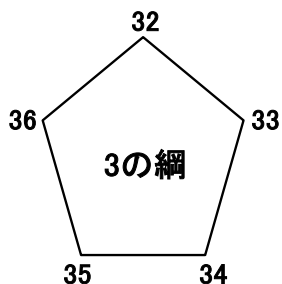

H ブロック

32. 中田原A
33. 国府2丁目A
34. 津有北部地区スポーツクラブ
35. 大和【Z】
36. 諏訪A

コート試合順	チーム	試合結果	チーム
3-2	32. 中田原A	0 × — ○ × — ○ —	2 33. 国府2丁目A
3-4	34. 津有北部地区 スポーツクラブ	2 ○ — × ○ — × —	0 35. 大和【Z】
3-6	32. 中田原A	0 × — ○ × — ○ —	2 36. 諏訪A
3-8	33. 国府2丁目A	0 × — ○ × — ○ —	2 34. 津有北部地区 スポーツクラブ
3-10	35. 大和【Z】	2 ○ — × ○ — × —	0 36. 諏訪A

チーム名	勝試合数	得・失セット差			決勝進出 チーム
		得	失	差	
32. 中田原A	0	0	4	-4	
33. 国府2丁目A	1	2	2	0	
34. 津有北部地区スポーツクラブ	2	4	0	4	○
35. 大和【Z】	1	2	2	0	
36. 諏訪A	1	2	2	0	○

巴戦 (有)無 (○をつける)

チーム	結果
No. 33 国府2A	
No. 35 大和【Z】	
No. 36 諏訪A	○
No.