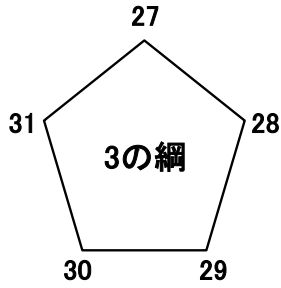

G ブロック

27. 上中田A
28. 大和【X】
29. 木田B
30. 中郷
31. 和田

コート試合順	チーム	試合結果			チーム
3-1	27. 上中田A	0	× — ○ × — ○ —	2	28. 大和【X】
3-3	29. 木田B	0	× — ○ × — ○ —	2	30. 中郷
3-5	27. 上中田A	0	× — ○ × — ○ —	2	31. 和田
3-7	28. 大和【X】	2	○ — × ○ — × —	0	29. 木田B
3-9	30. 中郷	0	× — ○ × — ○ —	2	31. 和田

チーム名	勝試合数	得・失セット差			決勝進出 チーム
		得	失	差	
27. 上中田A	0	0	4	-4	
28. 大和【X】	2	4	0	4	○
29. 木田B	0	0	4	-4	
30. 中郷	1	2	2	0	
31. 和田	2	4	0	4	○

巴戦 有[○]無[○] (○をつける)

チーム	結果
No.	
No.	
No.	
No.