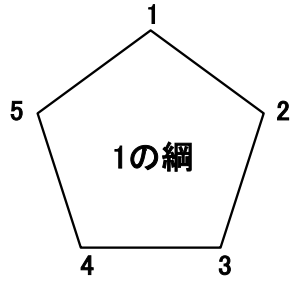

A ブロック

1. 昭和町2丁目B
2. 高士白ワイン
3. 新光町3丁目
4. 国府3丁目町内会
5. 安江A

コート試合順	チーム	試合結果			チーム
1-1	1. 昭和町2丁目B	0	× — ○ × — ○ —	2	2. 高士白ワイン
1-4	3. 新光町3丁目	0	× — ○ × — ○ —	2	4. 国府3丁目町内会
1-7	1. 昭和町2丁目B	0	× — ○ × — ○ —	2	5. 安江A
1-10	2. 高士白ワイン	2	○ — × ○ — × —	0	3. 新光町3丁目
1-13	4. 国府3丁目町内会	0	× — ○ × — ○ —	2	5. 安江A