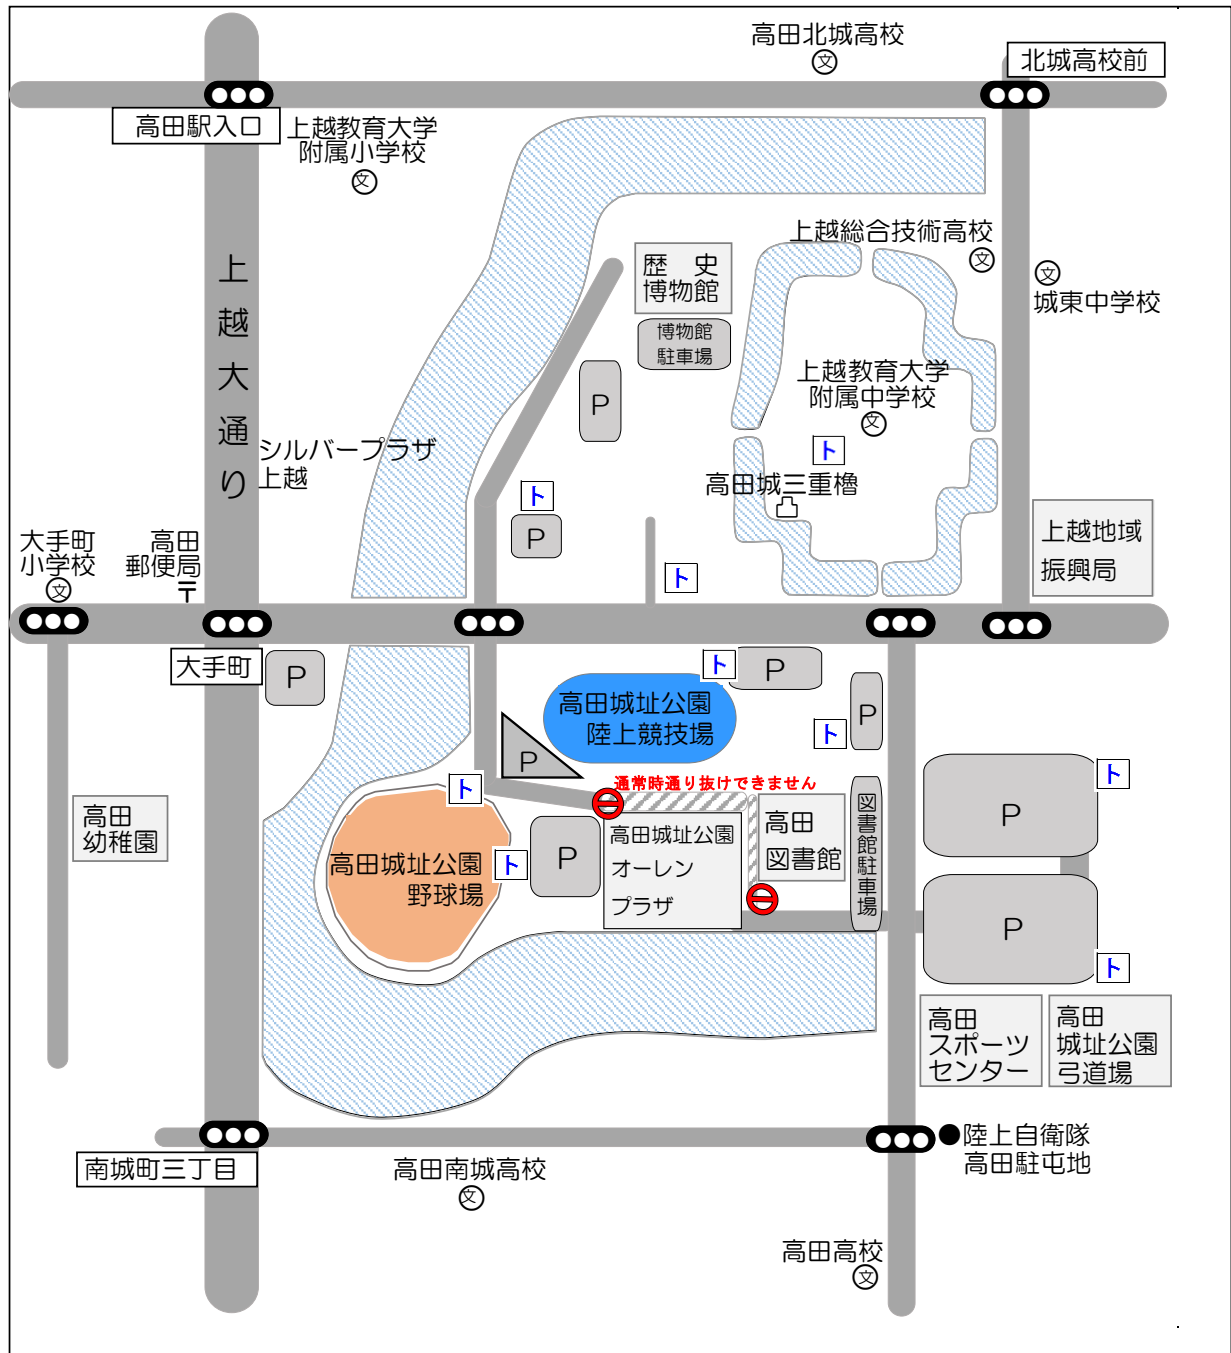

高田城址公園周辺駐車場位置図

 トイレの位置

～路上駐車や駐車場区画外への駐車は厳禁！～