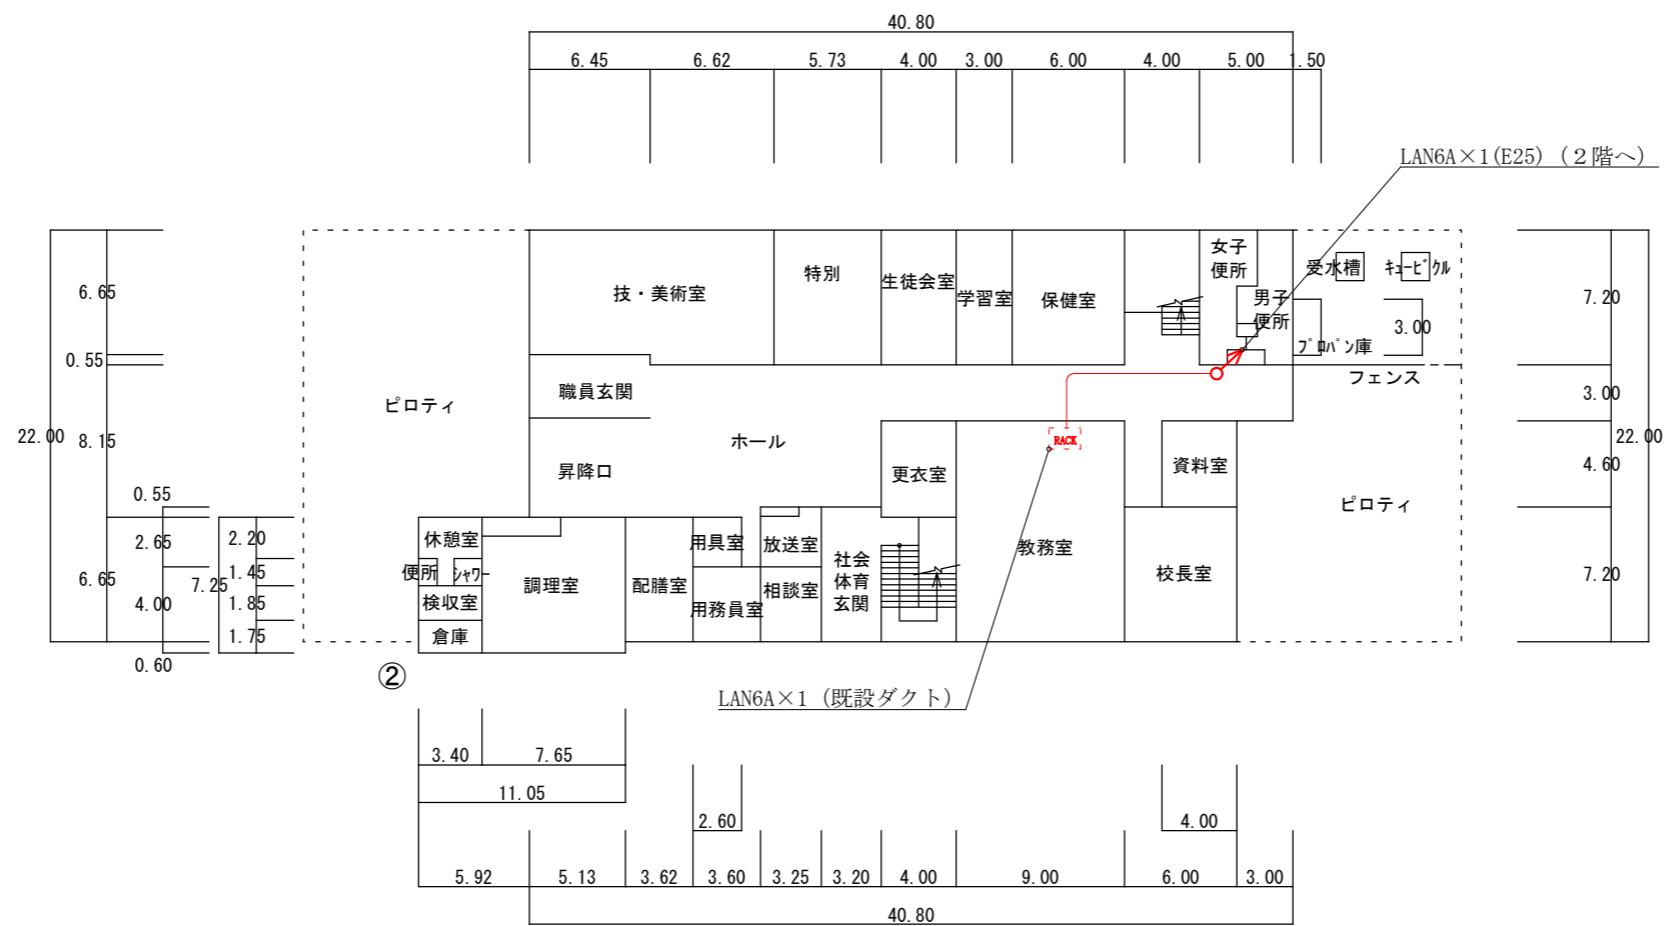

信越情報株式会社	御承認 APPROVE	検図	設計	製図	尺度 SCALE	年月日 DATE	図名 TITLE	小中学校内通信ネットワーク整備現地調査業務委託 潮陵中学校 配線系統図	図番 DRAW G NO.
				酒井		令和2年5月22日			

1階平面図

信越情報株式会社	御承認 APPROVE	検図	設計	製図	尺度 SCALE	年月日 DATE	図名 TITLE	小中学校内通信ネットワーク整備現地調査業務委託 潮陵中学校 1階LAN配線図	図番 DRAW G NO.
				酒井	1/400	令和2年5月22日			

2階平面図

信越情報株式会社

御承認 APPROVE

検図

設計

製図

酒井

尺度 SCALE

年月日 DATE

図名 TITLE

小中学校内通信ネットワーク整備現地調査業務委託  
潮陵中学校 2階LAN配線図

図番 DRAW' G NO.

1/400

令和2年5月22日