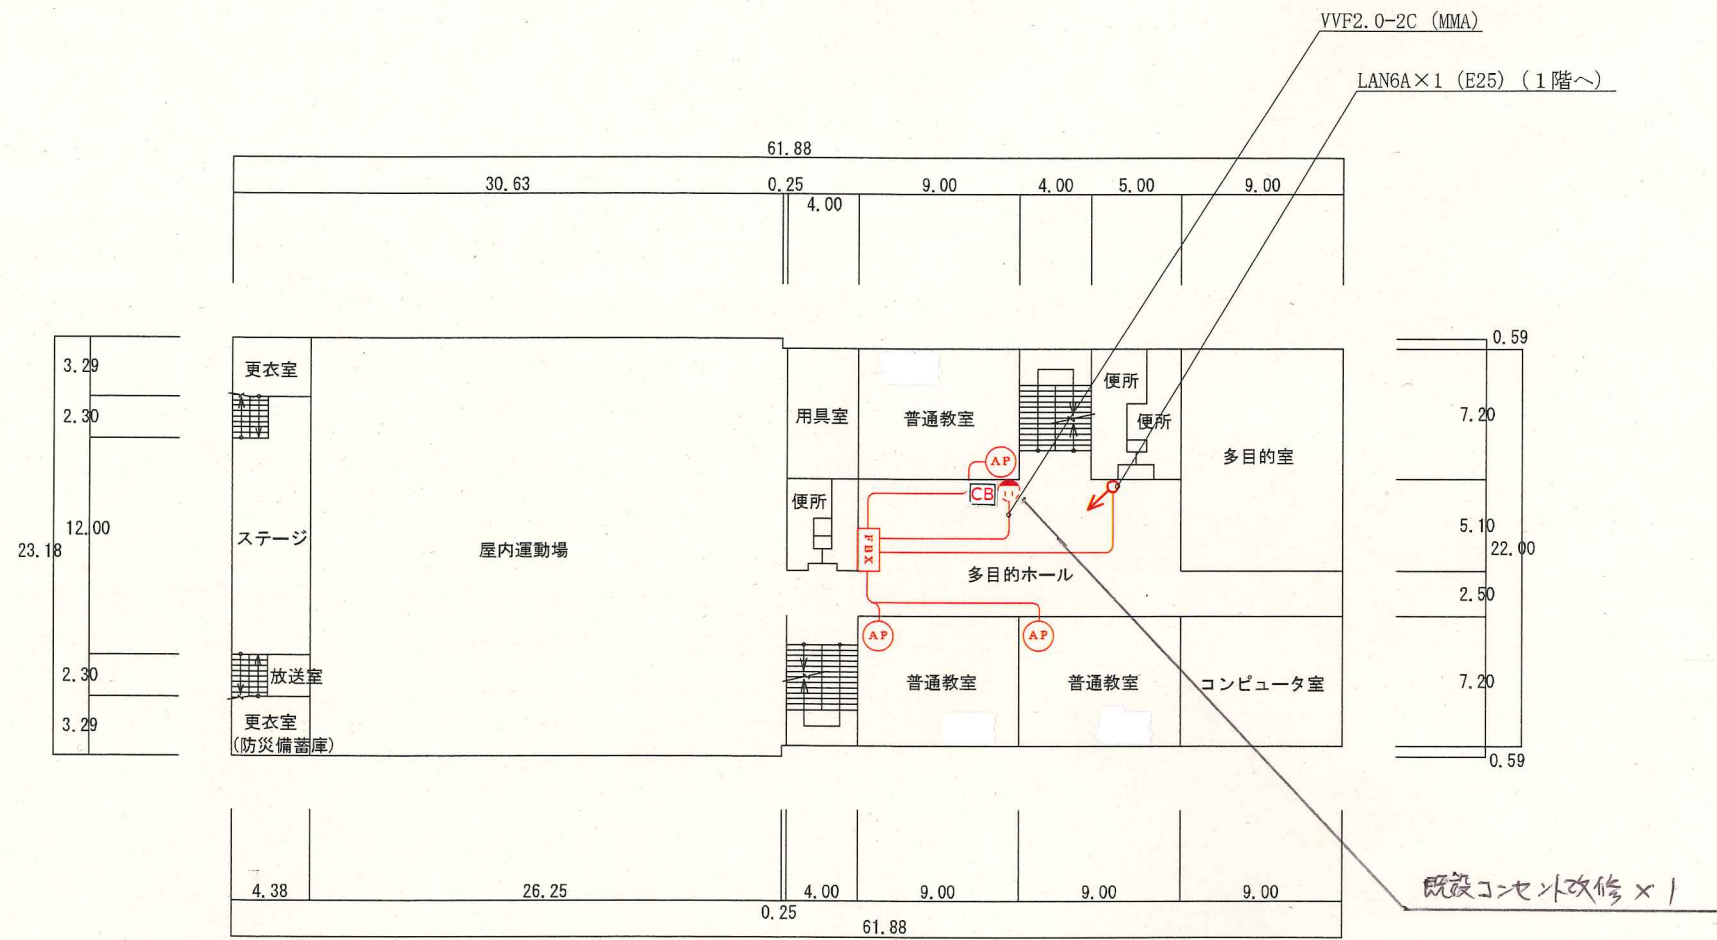

信越情報株式会社	御承認 APPROVE	検図	設計	製図	尺度 SCALE	年月日 DATE	図名 TITLE	小中学校内通信ネットワーク整備現地調査業務委託 潮陵中学校 配線系統図	図番 DRAW G NO.
				酒井		令和2年5月22日			

1階平面図

信越情報株式会社	御承認 APPROVE	検図	設計	製図	尺度 SCALE	年月日 DATE	図名 TITLE	小中学校内通信ネットワーク整備現地調査業務委託 潮陵中学校 1階LAN配線図	図番 DRAW G NO.
				酒井	1/400	令和2年5月22日			

2階平面図

信越情報株式会社

御承認 APPROVE

検図

設計

製図

酒井

尺度 SCALE

年月日 DATE

図名 TITLE

小中学校内通信ネットワーク整備現地調査業務委託  
潮陵中学校 2階LAN配線図

図番 DRAW' G NO.

1/400

令和2年5月22日