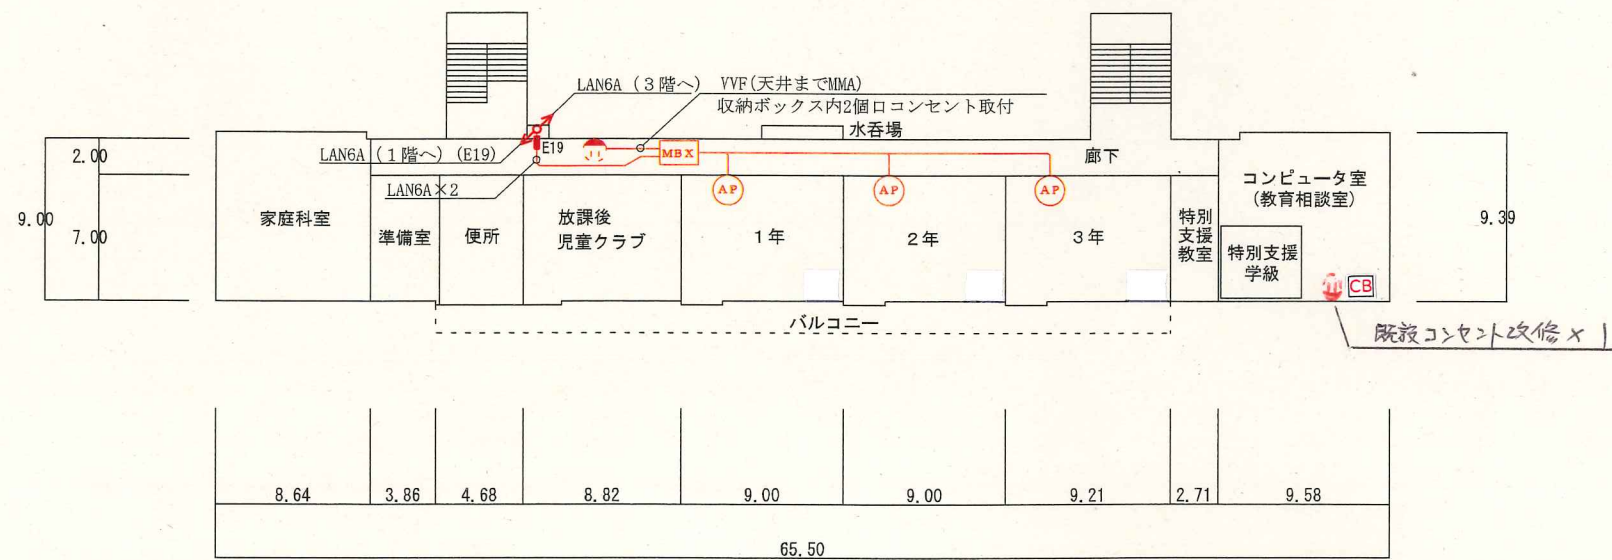

3階

2階

1階

信越情報株式会社	御承認 APPROVE	検図	設計	製図	尺度 SCALE	年月日 DATE	図名 TITLE	小中学校内通信ネットワーク整備現地調査業務委託 美守小学校 配線系統図	図番 DRAW G NO.
				鈴木		令和2年5月22日			

信越情報株式会社	御承認 APPROVE	検図	設計	製図	尺度 SCALE	年月日 DATE	図名 TITLE	小中学校内通信ネットワーク整備現地調査業務委託 美守小学校 1階LAN配線図	図番 DRAW G NO.
			1/400	鈴木		令和2年5月22日			

3階

2階