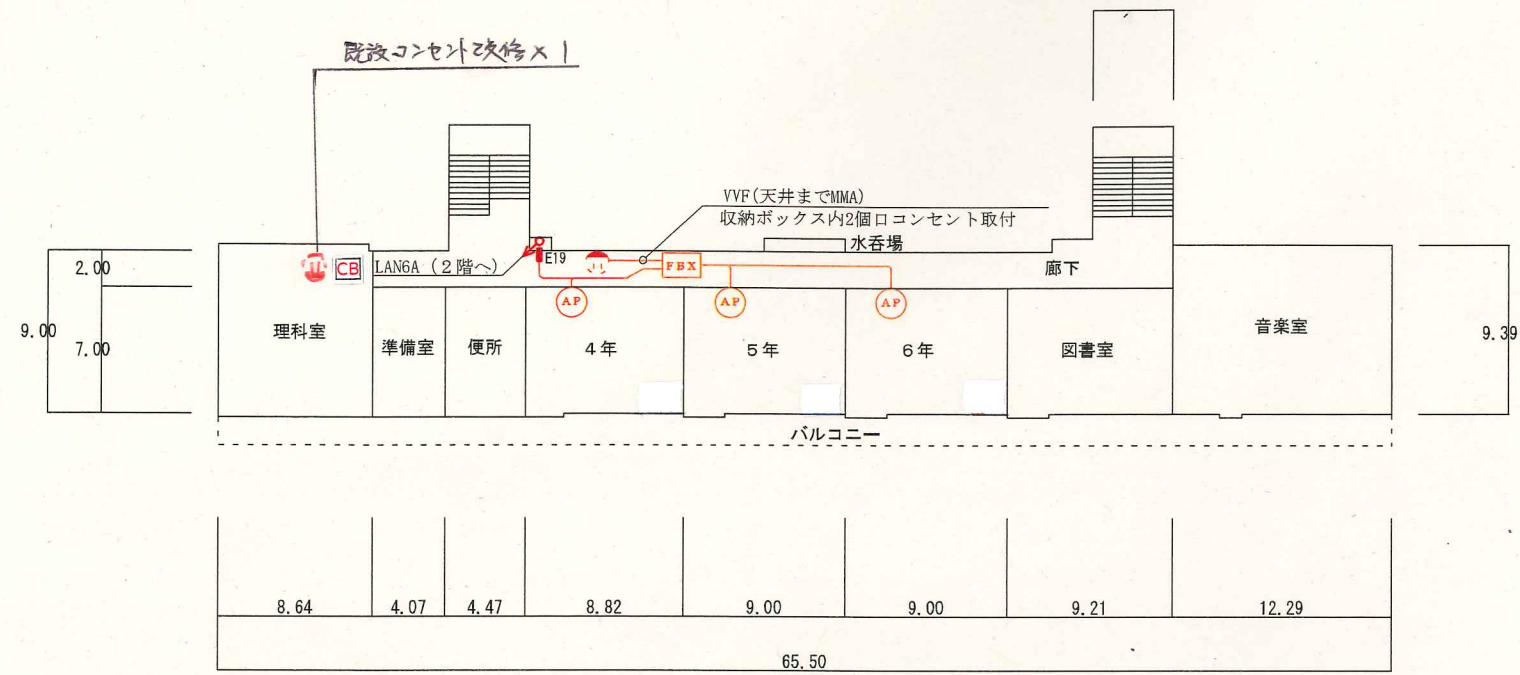

3階

2階

1階

信越情報株式会社	御承認 APPROVE	検図	設計	製図	尺度 SCALE	年月日 DATE	図名 TITLE	小中学校内通信ネットワーク整備現地調査業務委託 美守小学校 配線系統図	図番 DRAW G NO.
				鈴木		令和2年5月22日			

信越情報株式会社	御承認 APPROVE	検図	設計	製図	尺度 SCALE	年月日 DATE	図名 TITLE	小中学校内通信ネットワーク整備現地調査業務委託 美守小学校 1階LAN配線図	図番 DRAW G NO.
			1/400	鈴木		令和2年5月22日			

3階

2階