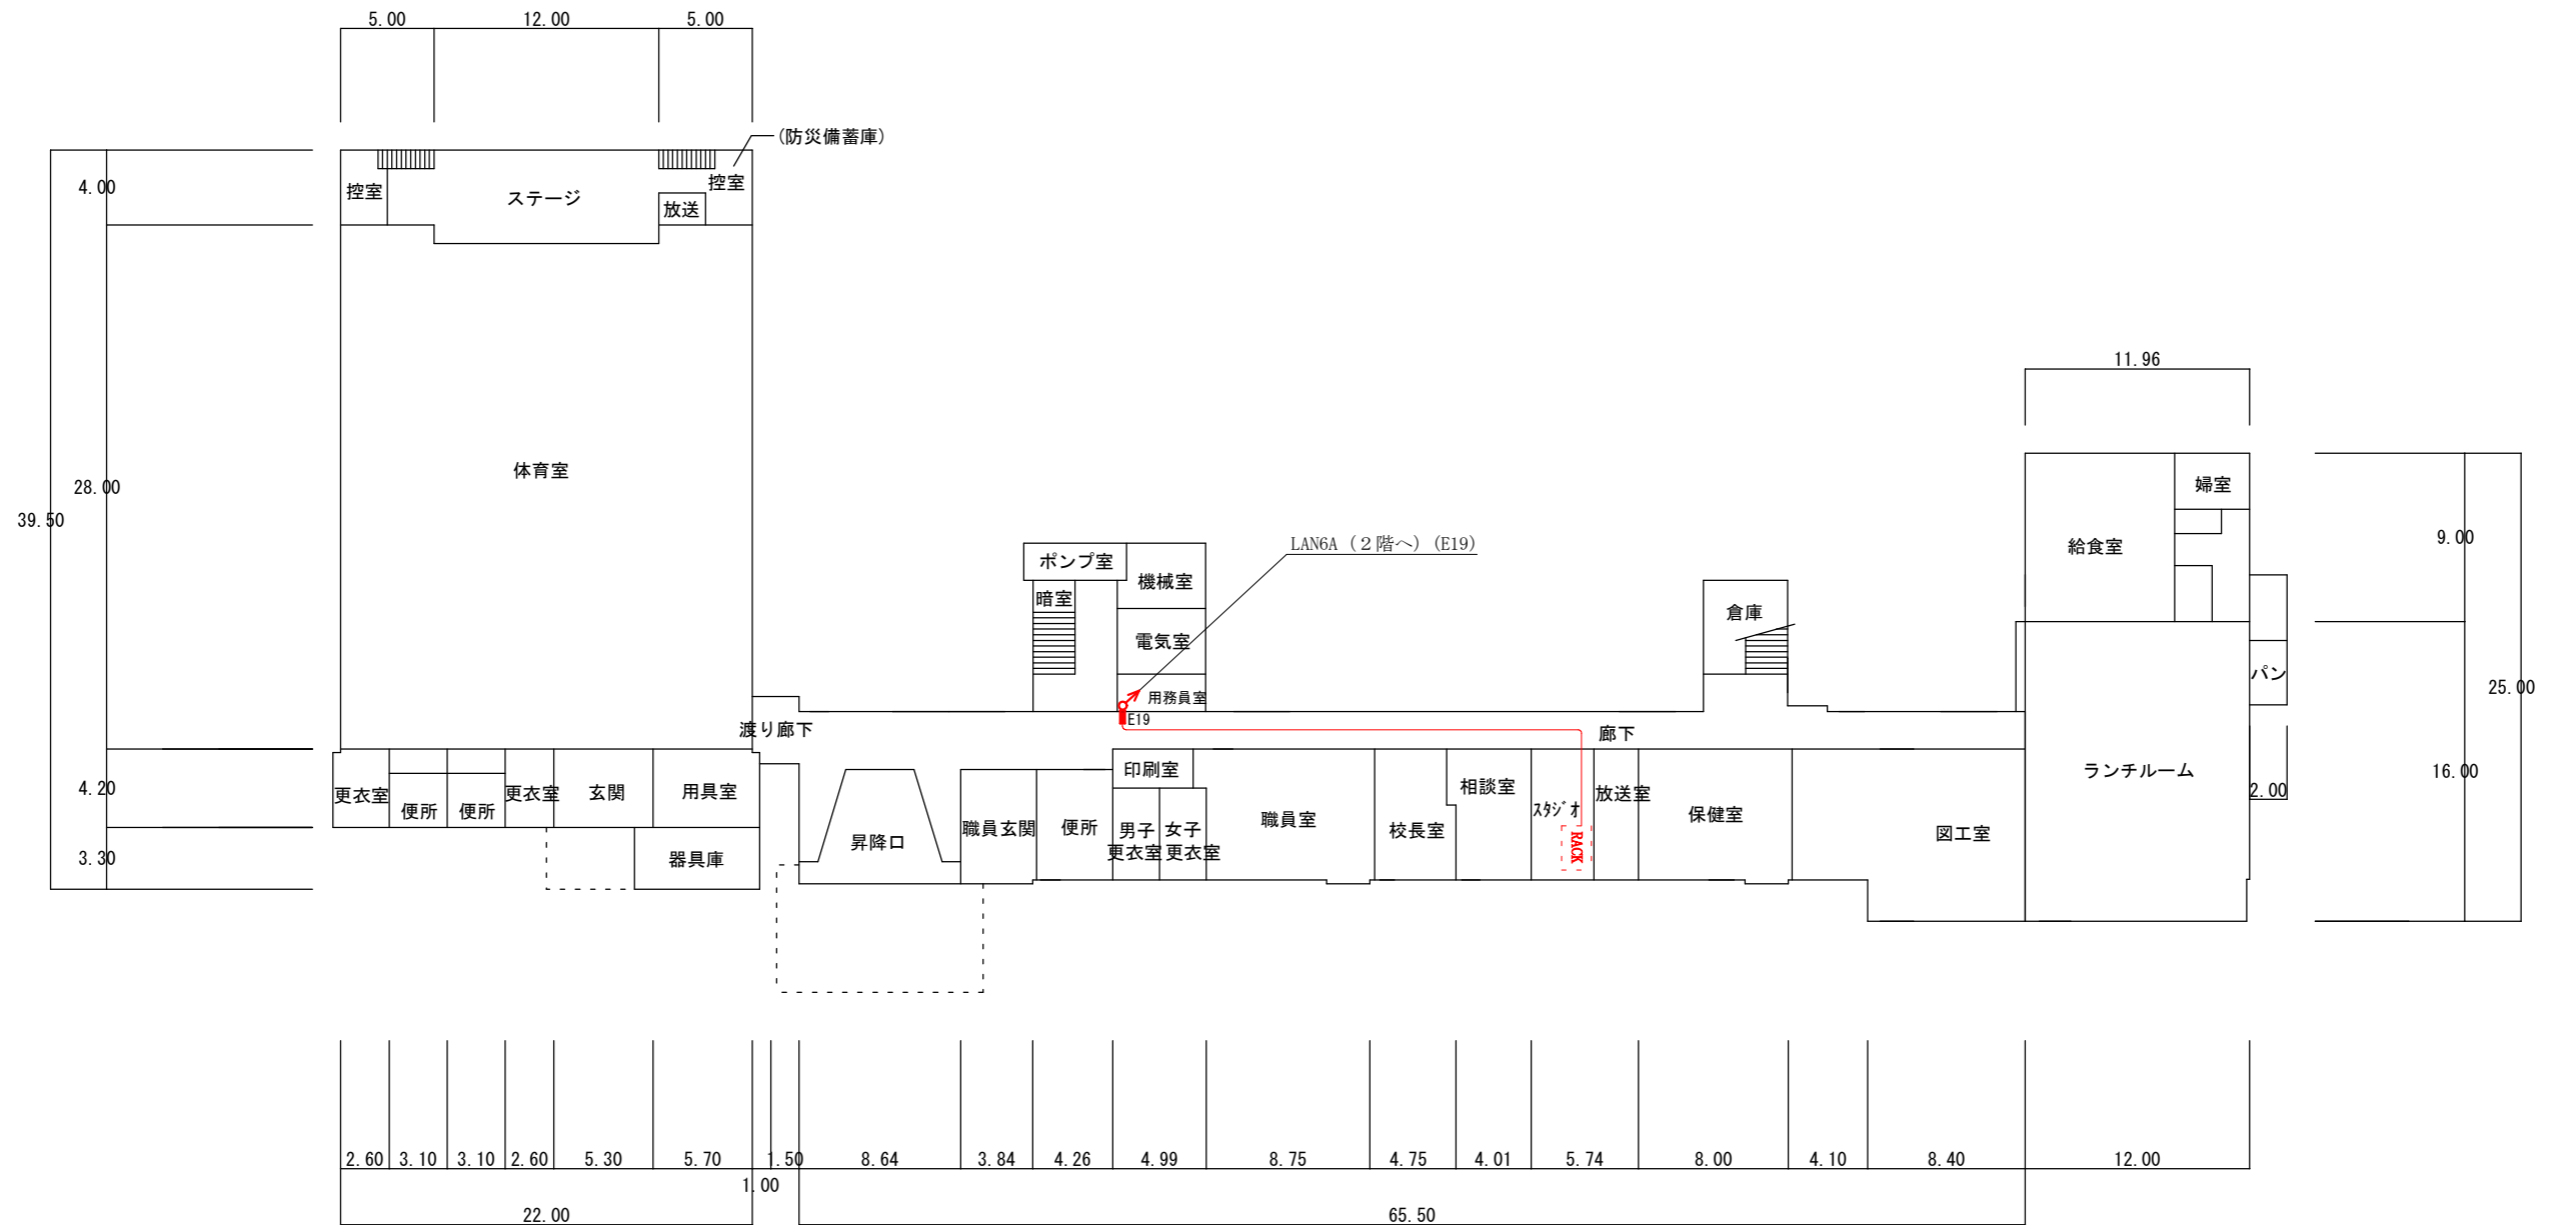

3階

2階

1階

信越情報株式会社	御承認 APPROVE	検図	設計	製図	尺度 SCALE	年月日 DATE	図名 TITLE	小中学校内通信ネットワーク整備現地調査業務委託 美守小学校 配線系統図	図番 DRAW G NO.
				鈴木		令和2年5月22日			

信越情報株式会社	御承認 APPROVE	検図	設計	製図	尺度 SCALE	年月日 DATE	図名 TITLE	小中学校内通信ネットワーク整備現地調査業務委託 美守小学校 1階LAN配線図	図番 DRAW G NO.
			1/400	鈴木		令和2年5月22日			

3階

2階