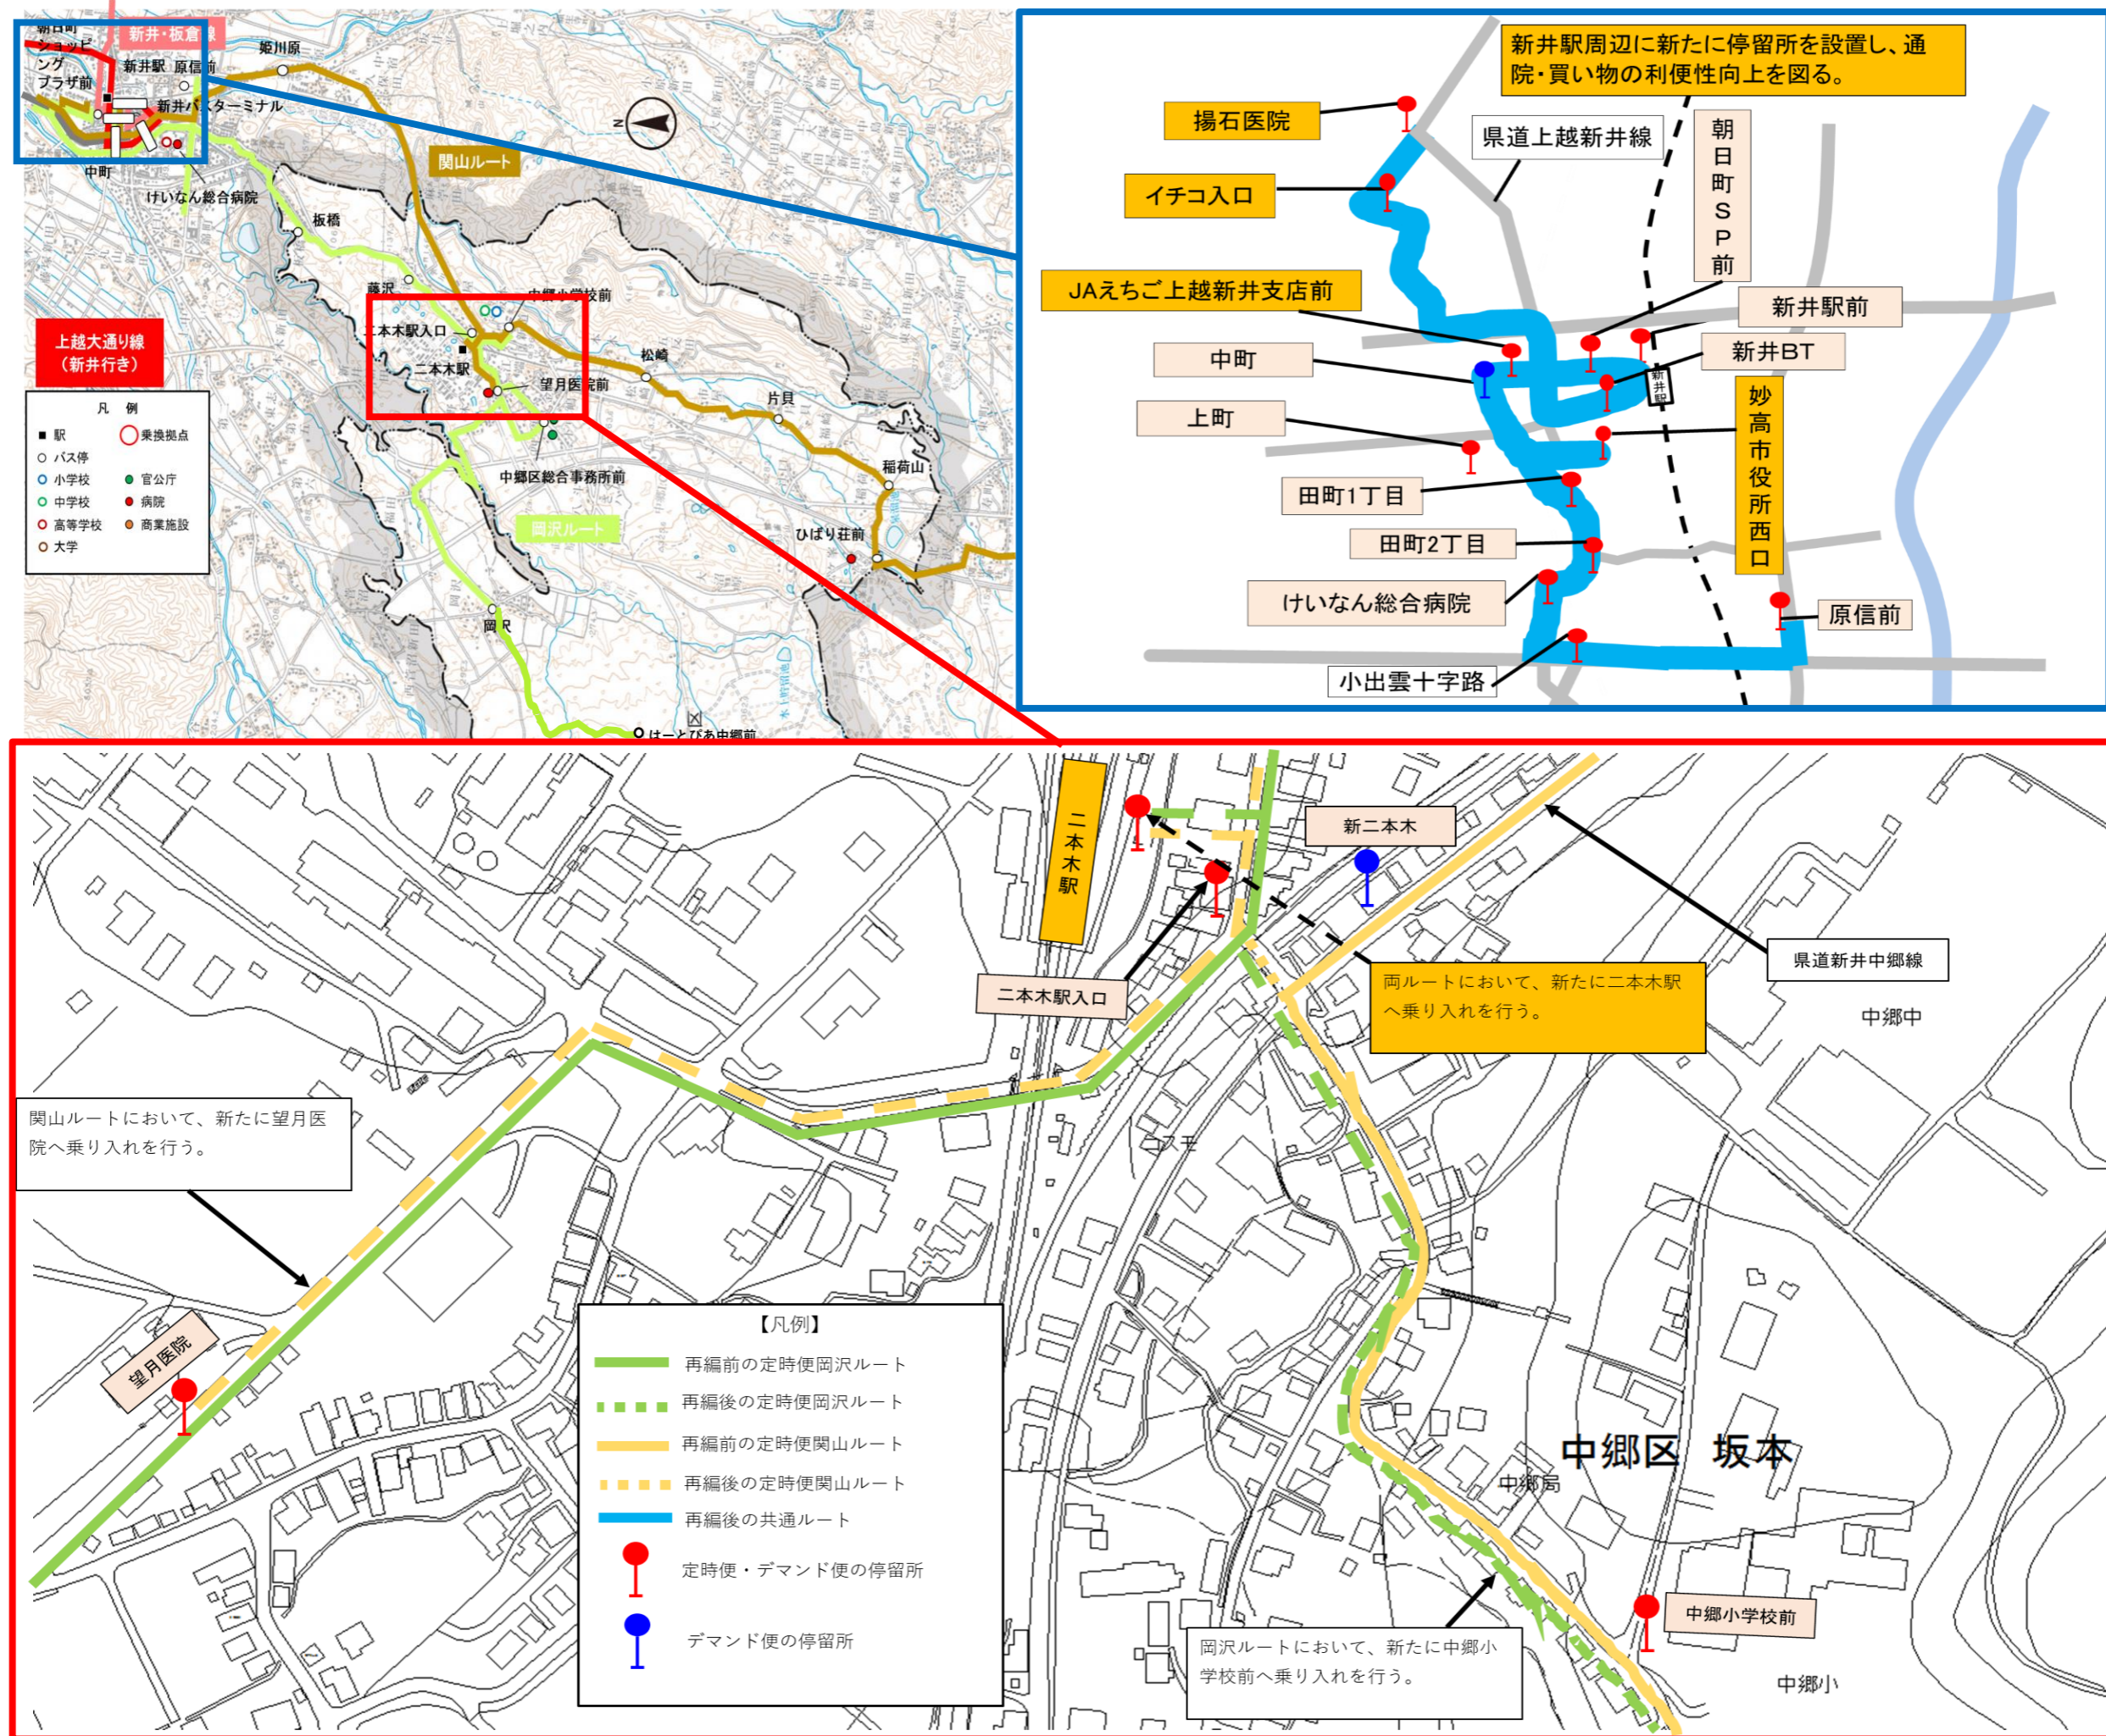

【 デマンド区間 】
 乗車する場合は、柿崎バスターミナル発時刻の1時間前までに電話予約が必要です。
 (頸北観光バス ☎0120-489-510)

自由乗降区間

○ 水 野 線

変更後

変更後

《変更前》

停留所	第1便	※第2便	※第3便	-	第4便
柿崎バスターミナル発	6:21	9:06	11:13	12:30	17:10
柿崎病院前	6:23	9:08	11:15	12:32	17:12
山谷入口	6:25	9:10	11:17	12:34	17:14
下小野学校前	6:29	9:14	11:21	12:38	17:18
上小野	6:31	9:16	11:23	12:40	17:20
高畑	6:32	9:17	11:24	12:41	17:21
-	-	-	-	-	-
米山寺					
くろかわ診療所前					
岩野公民館前					
光宗寺前					
平沢					
下牧					
水野					
米山表登山口					
石橋					
米山寺上					
密蔵院前					
くろかわ診療所前					
米山寺					
-	-	-	-	-	-
高畑	7:14	9:59	12:06	13:23	18:03
上小野	7:15	10:00	12:07	13:24	18:04
下小野学校前	7:17	10:02	12:09	13:26	18:06
山谷入口	7:21	10:06	12:13	13:30	18:10
柿崎病院前	7:23	10:08	12:15	13:32	18:12
柿崎バスターミナル着	7:25	10:10	12:17	13:34	18:14

【 デマンド区間 】
 ※水野線の第1便は、柿崎バスターミナルの出発時刻までに電話予約ください。

自由乗降区間

※黒岩線、水野線は土日祝および8/15・8/16、12/29～1/3の間、全便運休
 ※主な停留所を掲載しています。

※水野線の第2便・第3便は火・木曜日のみ運行

関山ルート 時刻表(案)

○関山→新井

【主な変更内容】

- ・定時便について、新設する二本木駅、JAえちご上越新井支店前へ停車し、通勤等の利便性を高める。
- ・デマンド便について、午前中を中心とした、時間帯に新井へ到着するようダイヤを変更し、主に通院の利便性を高める。

岡沢ルート 時刻表(案)

○岡沢→新井

【主な変更内容】

- ・定時便について、新設する二本木駅、JAえちご上越新井支店前へ停車し、通勤等の利便性を高める。
- ・デマンド便について、午前中に新井へ到着するようダイヤを変更し、主に通院の利便性を高める。

新井方面行き								
定時便			デマンド便					
主な停留所	①		区間	② 変更なし	③		④	
	変更前	変更後			変更前	変更後	変更前	変更後
岡沢	6:55	6:55	八斗蒔・岡川・岡沢・福田・野林地区	7:30~7:45	9:40~9:55	8:30~8:45	13:10~13:25	9:35~9:50
西福田	6:58	6:58						
妙高ハイツ前	7:03	7:03						
二本木駅入口	7:08	7:08						
-	二本木駅	-	7:08					
藤沢上	7:09	7:09	江端・金山地区	7:35~7:50	9:45~10:00	8:35~8:50	13:15~13:30	9:40~9:55
藤沢	7:10	7:10						
けいなん総合病院	7:19	7:19						
田町2丁目	7:20	7:20						
田町1丁目	7:21	7:21	三ツ屋・藤沢・板橋地区	7:45~8:00	9:55~10:10	8:45~9:00	13:25~13:40	9:50~10:05
上町	7:22	↓						
中町	7:23	7:23						
-	JAえちご上越新井支店	-						
朝日町ショッピングプラザ前	7:24	7:24	新井地区	7:50~8:05	10:00~10:15	8:50~9:05	13:30~13:45	9:55~10:10
新井駅	7:24	7:24						
新井バスターミナル	7:25	7:25						