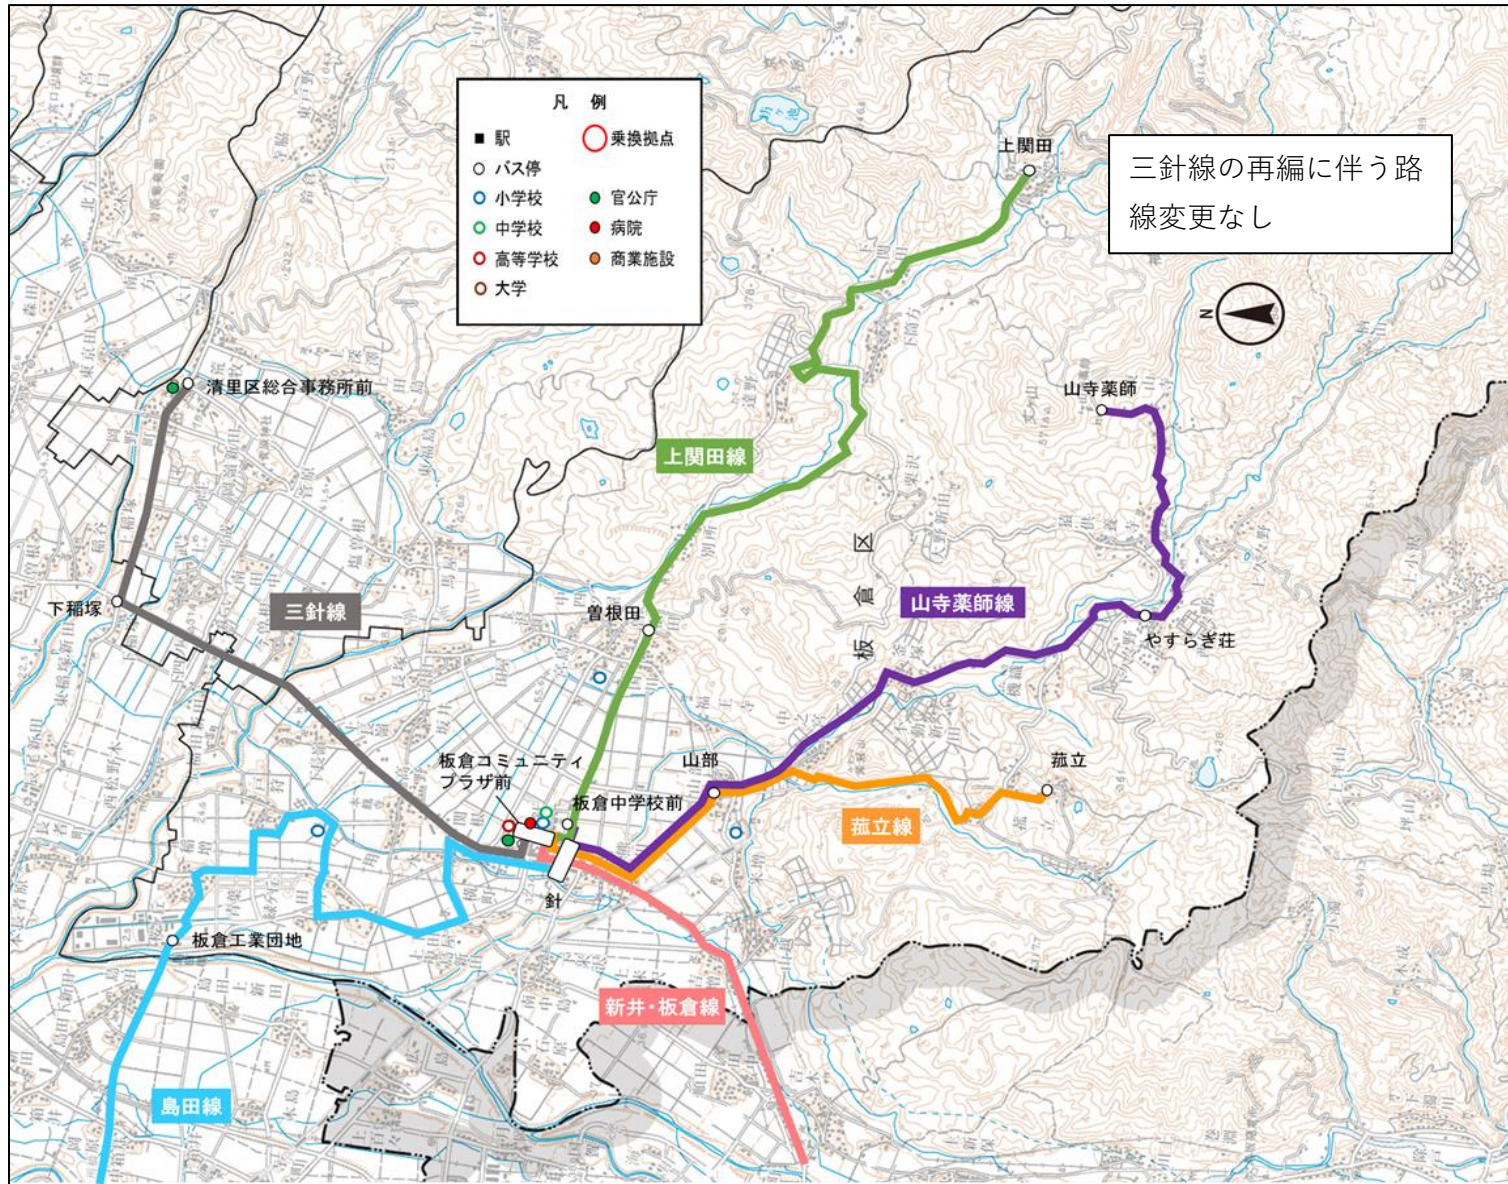

板倉・清里区内 路線図