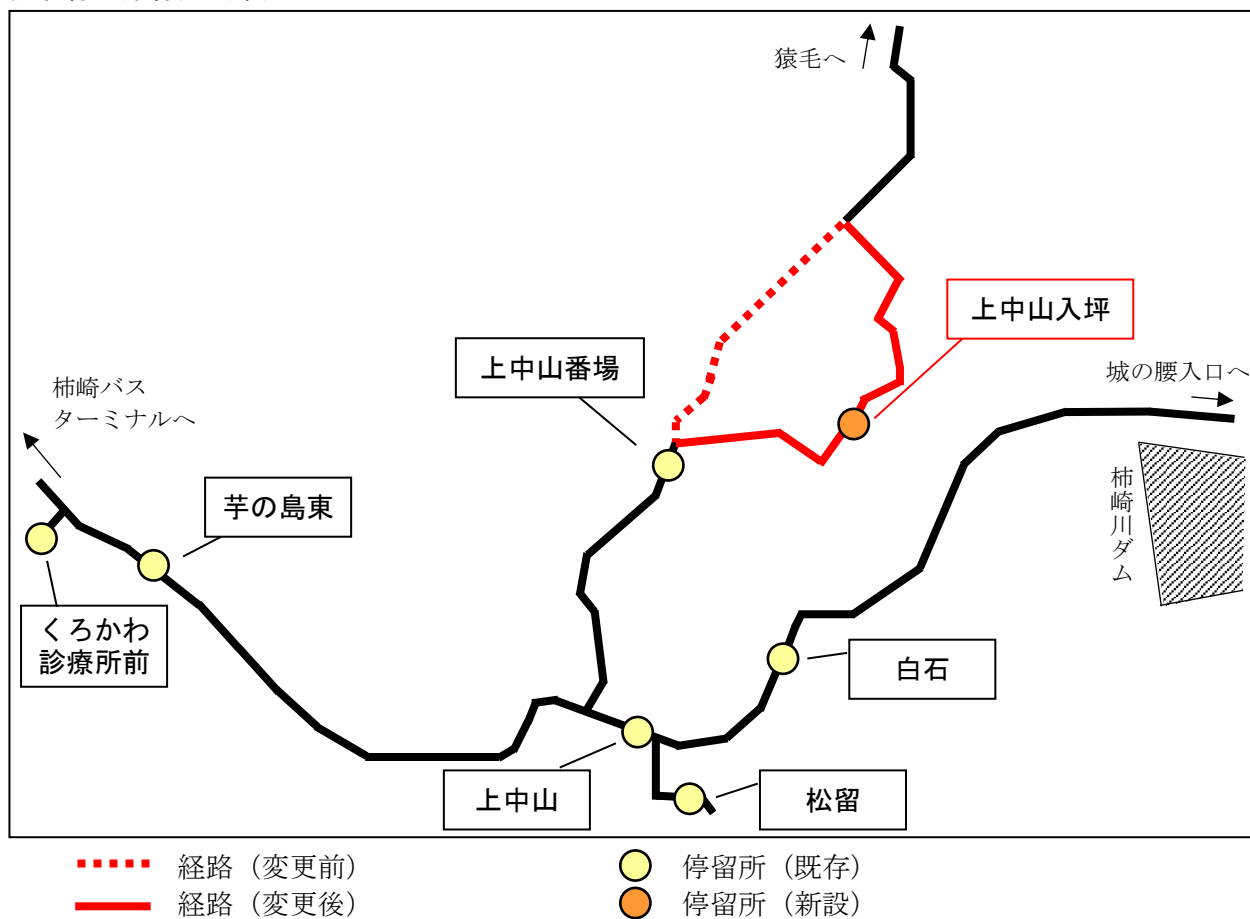

■ 黒岩線・水野線 路線図

＜柿崎区内の路線（現在）＞

※水野線は今回の再編による路線図の変更はありません

＜黒岩線 路線図（案）＞

黒岩線・水野線 時刻表(案)

○ 黒 岩 線

《 廃 止 》

停留所	-	第1便	第2便	第3便	第4便	第5便
柿崎バスターミナル発	6:00	8:30	10:30	13:25	16:00	18:00
柿崎病院前	6:02	8:32	10:32	13:27	16:02	18:02
山谷入口	6:04	8:34	10:34	13:29	16:04	18:04
下小野学校前	6:08	8:38	10:38	13:33	16:08	18:08
上小野	6:10	8:40	10:40	13:35	16:10	18:10
高畑	6:11	8:41	10:41	13:36	16:11	18:11
下灰庭					×	×
米山寺						
くろかわ診療所前						
上中山番場						
上中山入坪《新設》	-					
猿毛						
城の腰						
黒岩						
南黒岩						
東横山入口						
松留						
上中山						
くろかわ診療所前						
米山寺						
下灰庭					×	×
高畑	6:59	9:45	11:45	14:40	17:01	19:01
上小野	7:00	9:46	11:46	14:41	17:02	19:02
下小野学校前	7:02	9:48	11:48	14:43	17:04	19:04
山谷入口	7:06	9:52	11:52	14:47	17:08	19:08
柿崎病院前	7:08	9:54	11:54	14:49	17:10	19:10
柿崎バスターミナル着	7:10	9:56	11:56	14:51	17:12	19:12

【 デマンド区間 】
 乗車する場合は、柿崎バスターミナル発時刻の1時間前までに電話予約が必要です。
 (頸北観光バス ☎0120-489-510)

自由乗降区間

○ 水 野 線

変更後

変更後

《変更前》

停留所	第1便	※第2便	※第3便	-	第4便
柿崎バスターミナル発	6:21	9:06	11:13	12:30	17:10
柿崎病院前	6:23	9:08	11:15	12:32	17:12
山谷入口	6:25	9:10	11:17	12:34	17:14
下小野学校前	6:29	9:14	11:21	12:38	17:18
上小野	6:31	9:16	11:23	12:40	17:20
高畑	6:32	9:17	11:24	12:41	17:21
-	-	-	-	-	-
米山寺					
くろかわ診療所前					
岩野公民館前					
光宗寺前					
平沢					
下牧					
水野					
米山表登山口					
石橋					
米山寺上					
密蔵院前					
くろかわ診療所前					
米山寺					
-	-	-	-	-	-
高畑	7:14	9:59	12:06	13:23	18:03
上小野	7:15	10:00	12:07	13:24	18:04
下小野学校前	7:17	10:02	12:09	13:26	18:06
山谷入口	7:21	10:06	12:13	13:30	18:10
柿崎病院前	7:23	10:08	12:15	13:32	18:12
柿崎バスターミナル着	7:25	10:10	12:17	13:34	18:14

【 デマンド区間 】
 ※水野線の第1便は、柿崎バスターミナルの出発時刻までに電話予約ください。

自由乗降区間

※黒岩線、水野線は土日祝および8/15・8/16、12/29～1/3の間、全便運休
 ※主な停留所を掲載しています。

※水野線の第2便・第3便は火・木曜日のみ運行

関山ルート 時刻表(案)

○関山→新井

【主な変更内容】

- ・定時便について、新設する二本木駅、JAえちご上越新井支店前へ停車し、通勤等の利便性を高める。
- ・デマンド便について、午前中を中心とした、時間帯に新井へ到着するようダイヤを変更し、主に通院の利便性を高める。