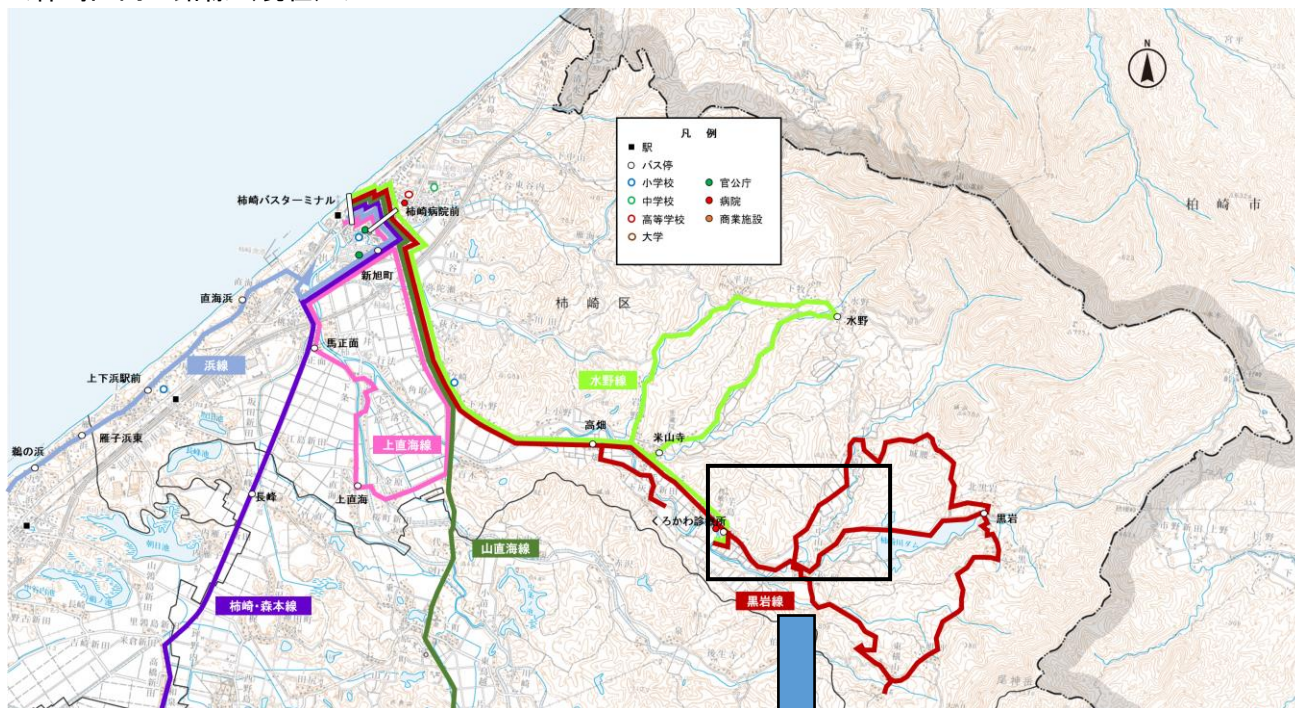

資料

(令和2年度 第3回上越市地域公共交通活性化協議会)

■月影・下保倉・末広ルート 路線図

※今回の再編に伴う路線図の変更なし

この地図は、国土地理院長の承認を得て、同院発行の5万分1地形図を複製したものである。(承認番号 令元北複、第9号)
 本複製品を第三者が複製する場合には、国土地理院長の承認を得なければならない。※P3, P5, P11, P13に掲載する地図も同じ。

■月影・下保倉・末広ルート 時刻表(案)

■ 黒岩線・水野線 路線図

＜柿崎区内の路線（現在）＞

※水野線は今回の再編による路線図の変更はありません

＜黒岩線 路線図（案）＞

黒岩線・水野線 時刻表(案)

○ 黒 岩 線

《 廃 止 》

停留所	-	第1便	第2便	第3便	第4便	第5便
柿崎バスターミナル発	6:00	8:30	10:30	13:25	16:00	18:00
柿崎病院前	6:02	8:32	10:32	13:27	16:02	18:02
山谷入口	6:04	8:34	10:34	13:29	16:04	18:04
下小野学校前	6:08	8:38	10:38	13:33	16:08	18:08
上小野	6:10	8:40	10:40	13:35	16:10	18:10
高畑	6:11	8:41	10:41	13:36	16:11	18:11
下灰庭					×	×
米山寺						
くろかわ診療所前						
上中山番場						
上中山入坪《新設》	-					
猿毛						
城の腰						
黒岩						
南黒岩						
東横山入口						
松留						
上中山						
くろかわ診療所前						
米山寺						
下灰庭					×	×
高畑	6:59	9:45	11:45	14:40	17:01	19:01
上小野	7:00	9:46	11:46	14:41	17:02	19:02
下小野学校前	7:02	9:48	11:48	14:43	17:04	19:04
山谷入口	7:06	9:52	11:52	14:47	17:08	19:08
柿崎病院前	7:08	9:54	11:54	14:49	17:10	19:10
柿崎バスターミナル着	7:10	9:56	11:56	14:51	17:12	19:12

【 デマンド区間 】
 ※水野線の第1便は、柿崎バスターミナルの出発時刻までに電話予約ください。

自由乗降区間

※黒岩線、水野線は土日祝および8/15・8/16、12/29～1/3の間、全便運休
 ※主な停留所を掲載しています。

※水野線の第2便・第3便は火・木曜日のみ運行

関山ルート 時刻表(案)

○関山→新井

【主な変更内容】

- ・定時便について、新設する二本木駅、JAえちご上越新井支店前へ停車し、通勤等の利便性を高める。
- ・デマンド便について、午前中を中心とした、時間帯に新井へ到着するようダイヤを変更し、主に通院の利便性を高める。