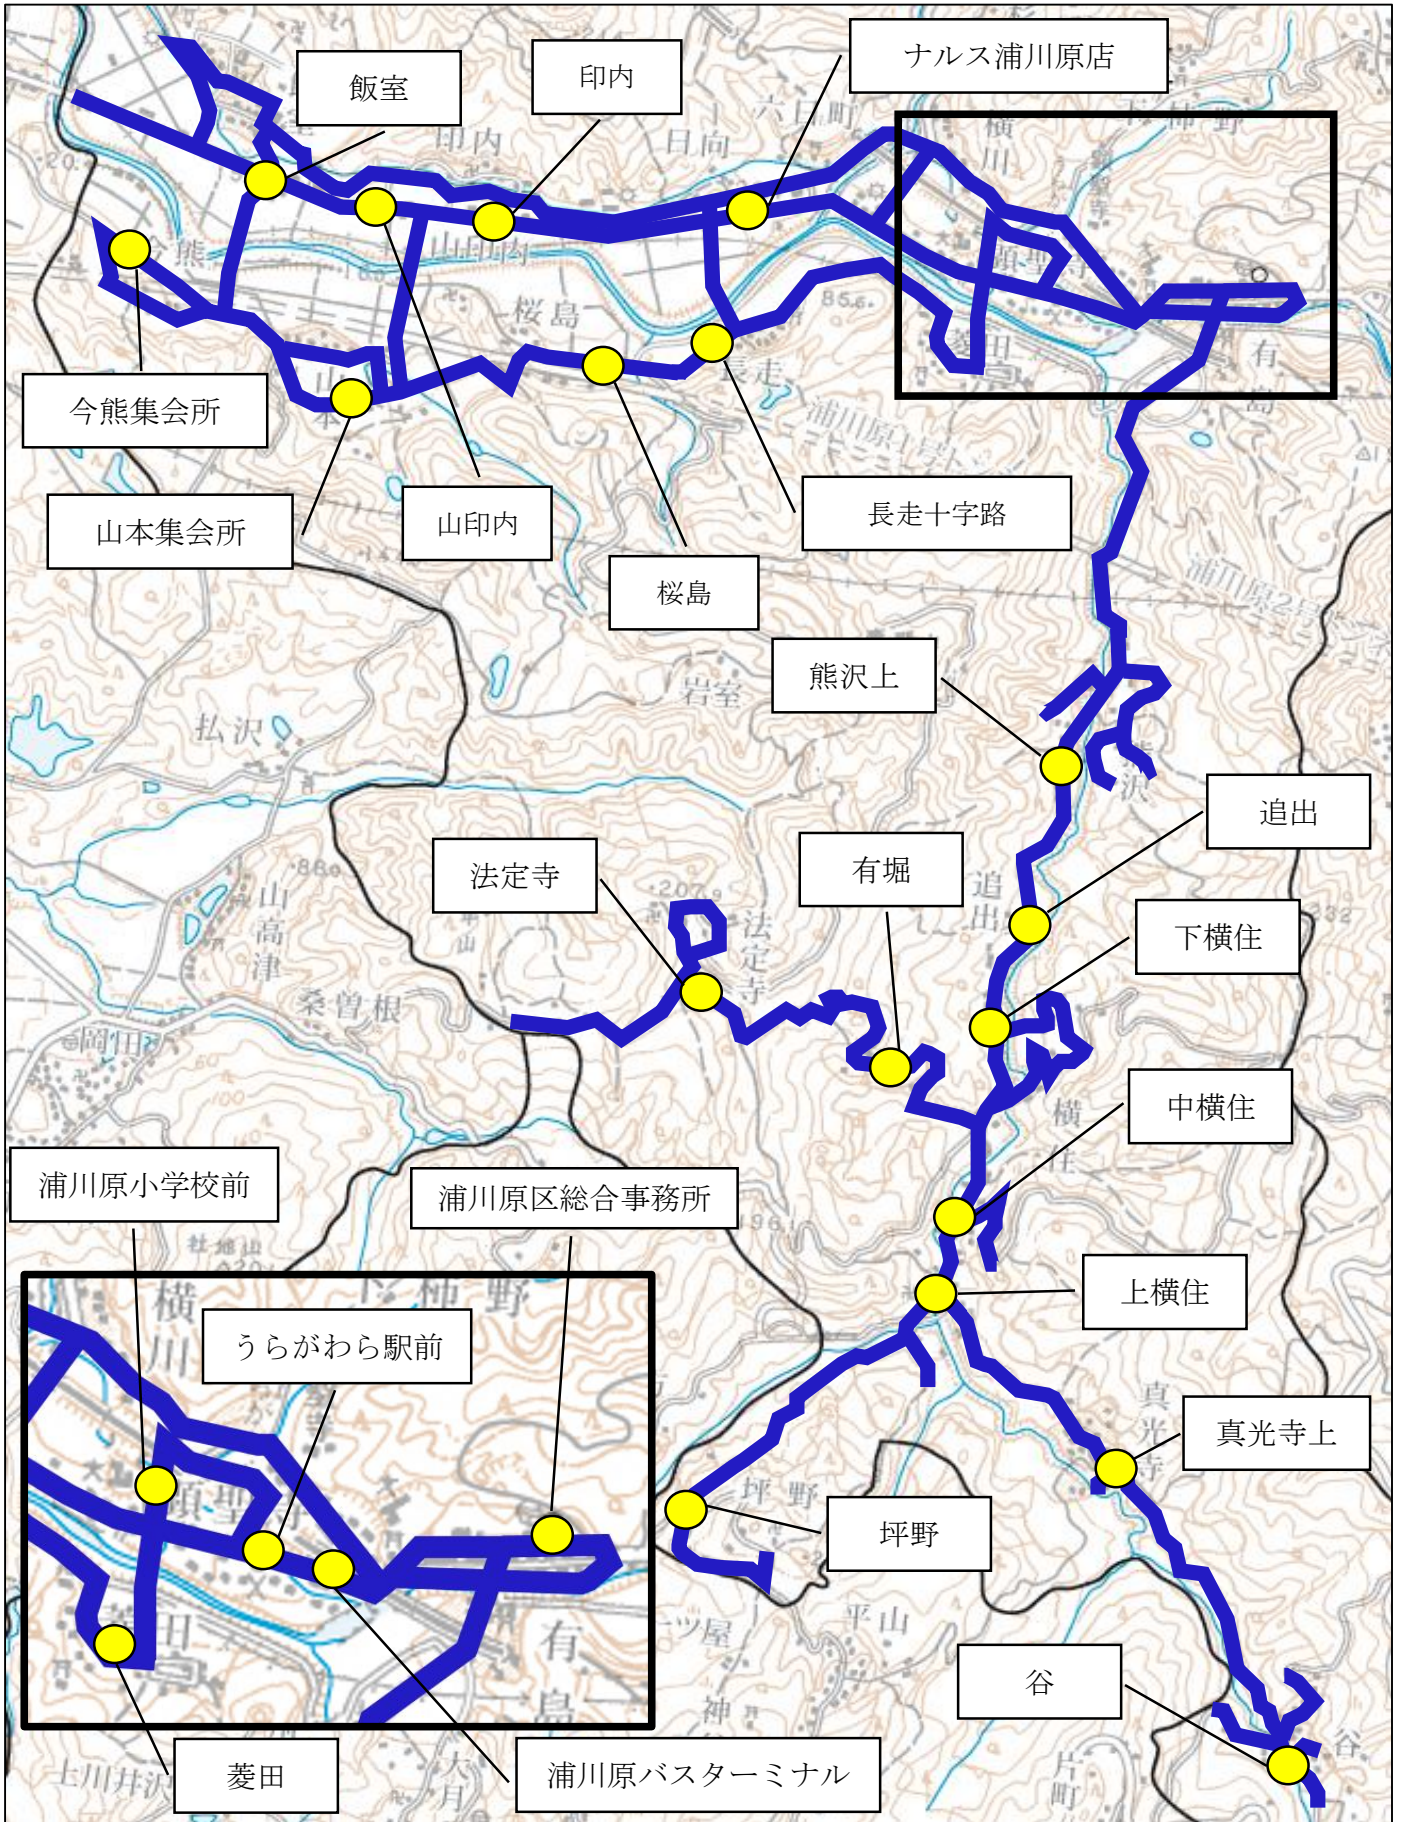

資料

(令和2年度 第3回上越市地域公共交通活性化協議会)

■月影・下保倉・末広ルート 路線図

※今回の再編に伴う路線図の変更なし

この地図は、国土地理院長の承認を得て、同院発行の5万分1地形図を複製したものである。(承認番号 令元北複、第9号)
 本複製品を第三者が複製する場合には、国土地理院長の承認を得なければならない。※P3, P5, P11, P13に掲載する地図も同じ。

■月影・下保倉・末広ルート 時刻表(案)

【 デマンド区間 】
 ※水野線の第1便は、柿崎バスターミナルの出発時刻までに電話予約ください。

自由乗降区間

※黒岩線、水野線は土日祝および8/15・8/16、12/29～1/3の間、全便運休
 ※主な停留所を掲載しています。

※水野線の第2便・第3便は火・木曜日のみ運行

関山ルート 時刻表(案)

○関山→新井

【主な変更内容】

- ・定時便について、新設する二本木駅、JAえちご上越新井支店前へ停車し、通勤等の利便性を高める。
- ・デマンド便について、午前中を中心とした、時間帯に新井へ到着するようダイヤを変更し、主に通院の利便性を高める。

岡沢ルート 時刻表(案)

○岡沢→新井

【主な変更内容】

- ・定時便について、新設する二本木駅、JAえちご上越新井支店前へ停車し、通勤等の利便性を高める。
- ・デマンド便について、午前中に新井へ到着するようダイヤを変更し、主に通院の利便性を高める。

新井方面行き								
定時便			デマンド便					
主な停留所	①		区間	② 変更なし	③		④	
	変更前	変更後			変更前	変更後	変更前	変更後
岡沢	6:55	6:55	八斗蒔・岡川・岡沢・福田・野林地区	7:30~7:45	9:40~9:55	8:30~8:45	13:10~13:25	9:35~9:50
西福田	6:58	6:58						
妙高ハイツ前	7:03	7:03						
二本木駅入口	7:08	7:08						
-	二本木駅	-	7:08					
藤沢上	7:09	7:09	江端・金山地区	7:35~7:50	9:45~10:00	8:35~8:50	13:15~13:30	9:40~9:55
藤沢	7:10	7:10						
けいなん総合病院	7:19	7:19						
田町2丁目	7:20	7:20						
田町1丁目	7:21	7:21	三ツ屋・藤沢・板橋地区	7:45~8:00	9:55~10:10	8:45~9:00	13:25~13:40	9:50~10:05
上町	7:22	↓						
中町	7:23	7:23						
-	JAえちご上越新井支店	-						
朝日町ショッピングプラザ前	7:24	7:24	新井地区	7:50~8:05	10:00~10:15	8:50~9:05	13:30~13:45	9:55~10:10
新井駅	7:24	7:24						
新井バスターミナル	7:25	7:25						