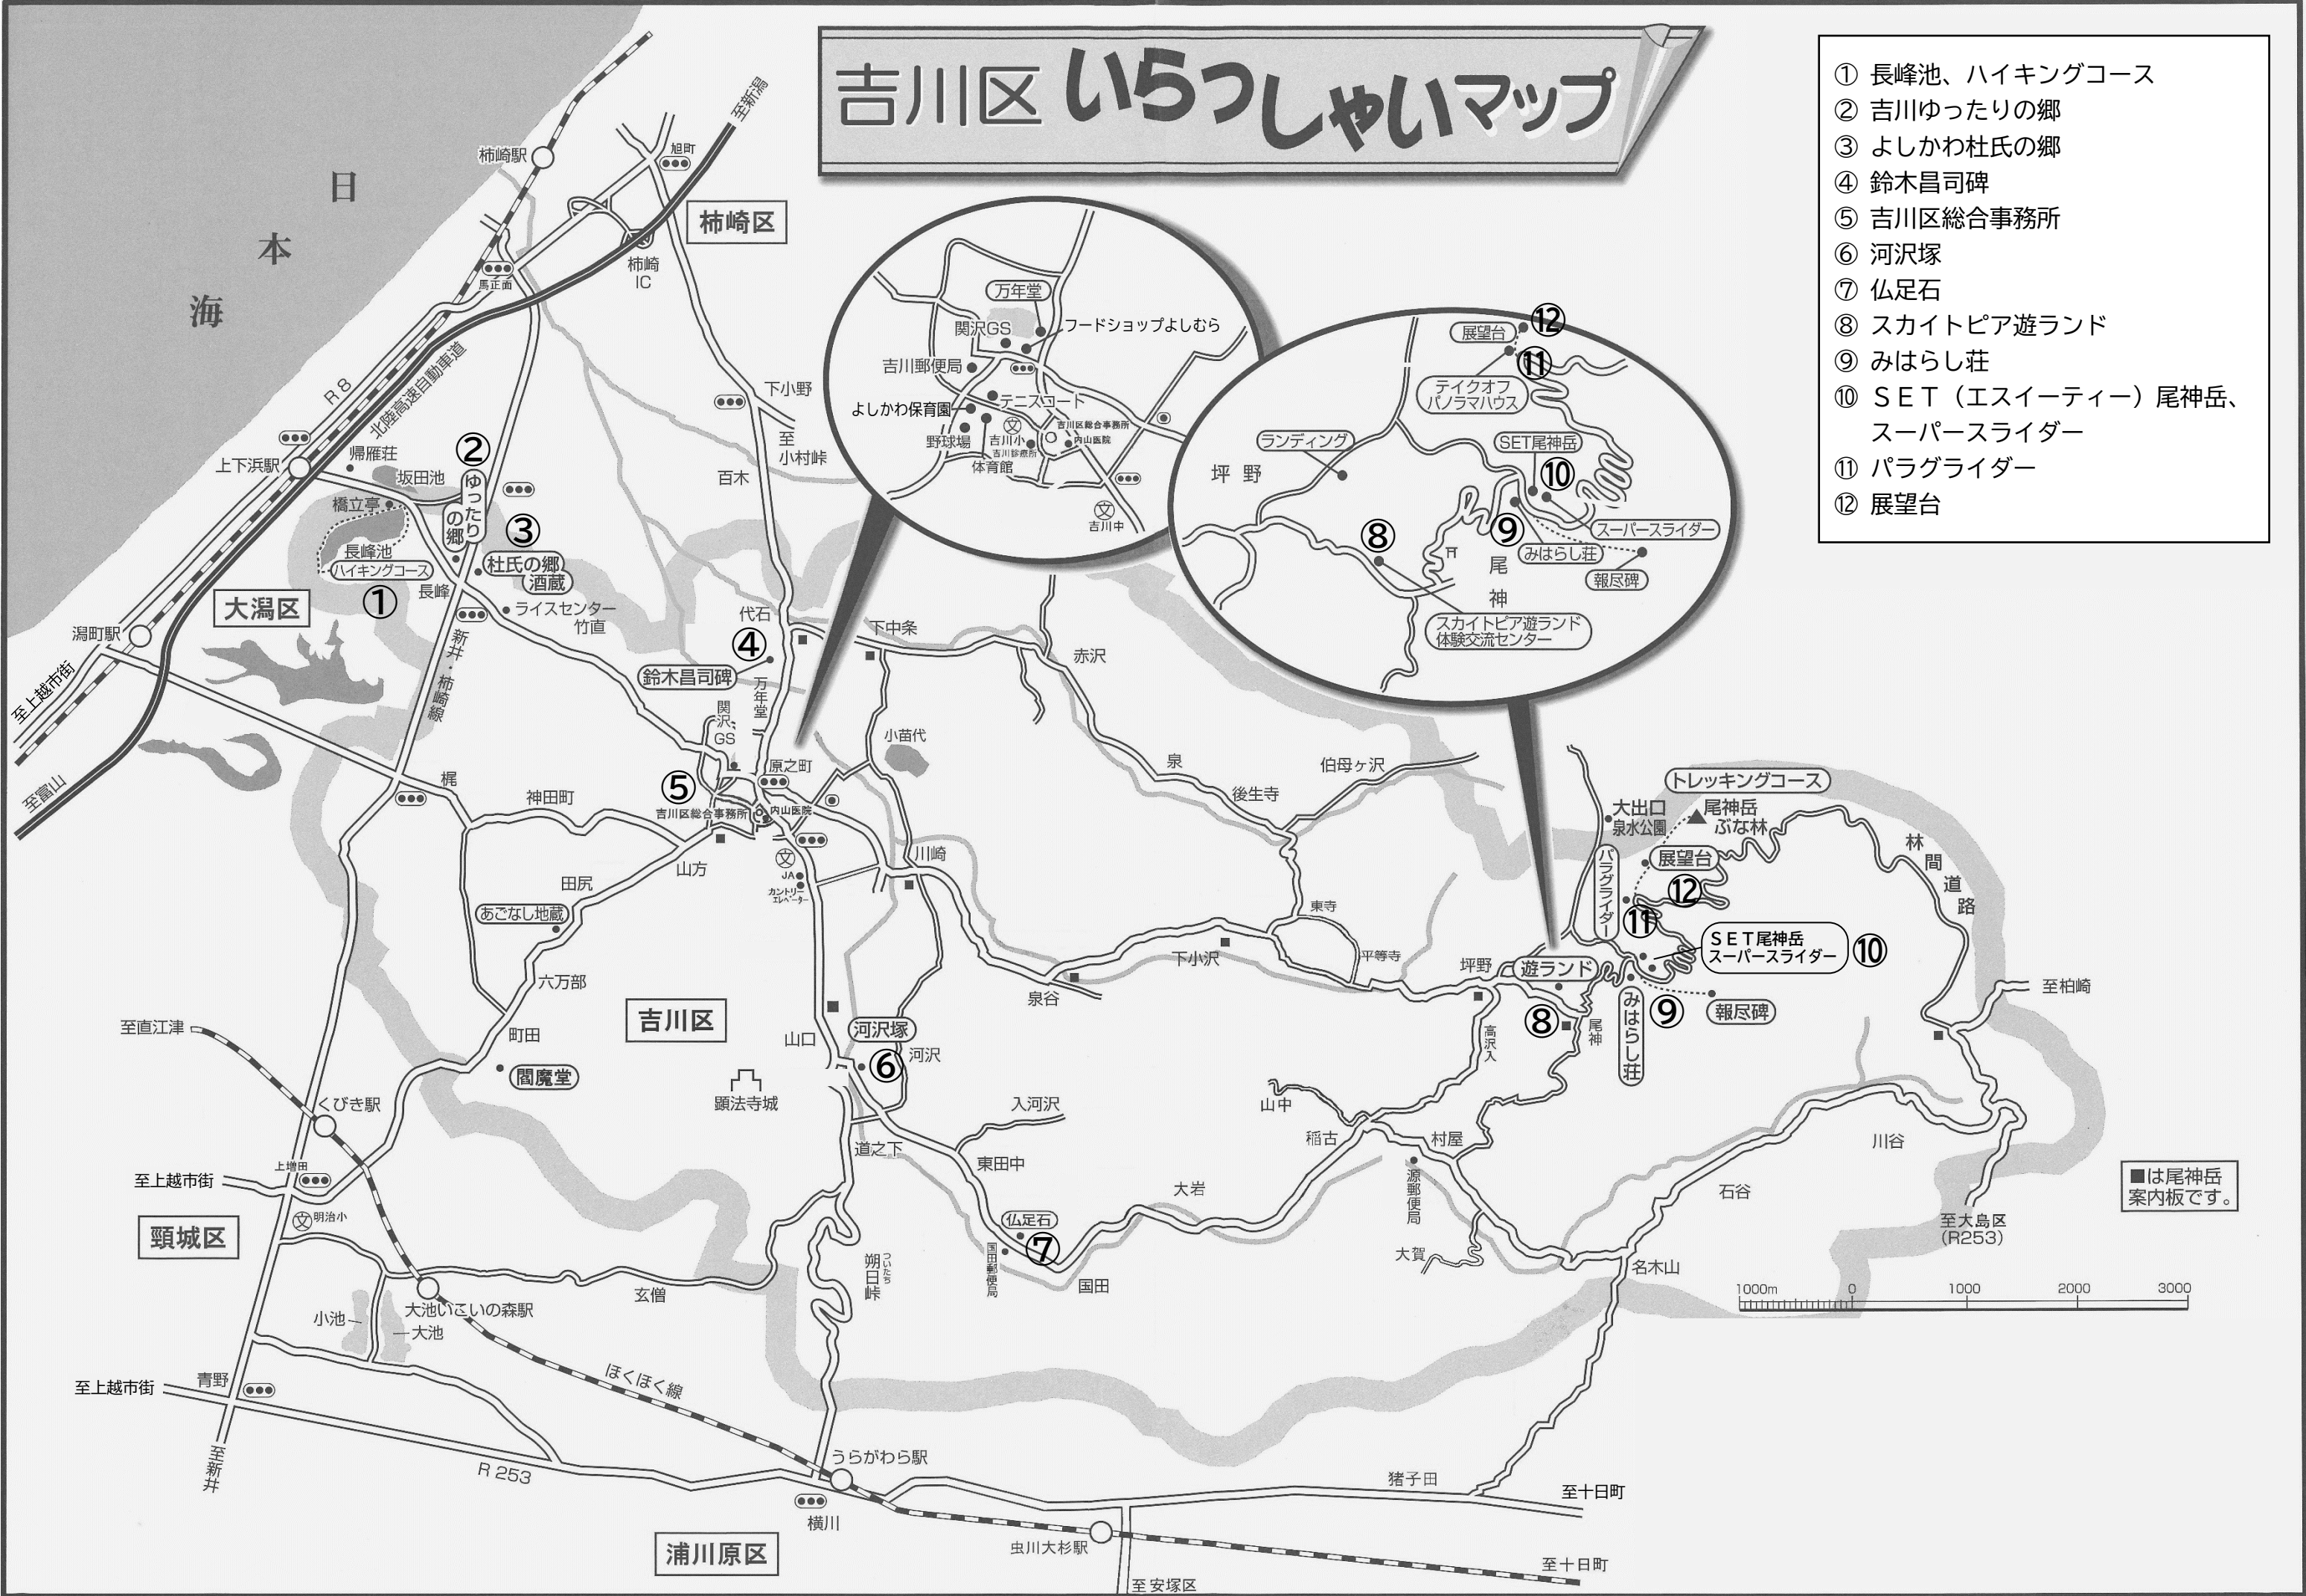

吉川区 いらっしやいマップ

- ① 長峰池、ハイキングコース
- ② 吉川ゆったりの郷
- ③ よしかわ杜氏の郷
- ④ 鈴木昌司碑
- ⑤ 吉川区総合事務所
- ⑥ 河沢塚
- ⑦ 仏足石
- ⑧ スカイトピア遊ランド
- ⑨ みはらし荘
- ⑩ SET (エスイーティー) 尾神岳、スーパースライダー
- ⑪ パラグライダー
- ⑫ 展望台

■は尾神岳案内板です。