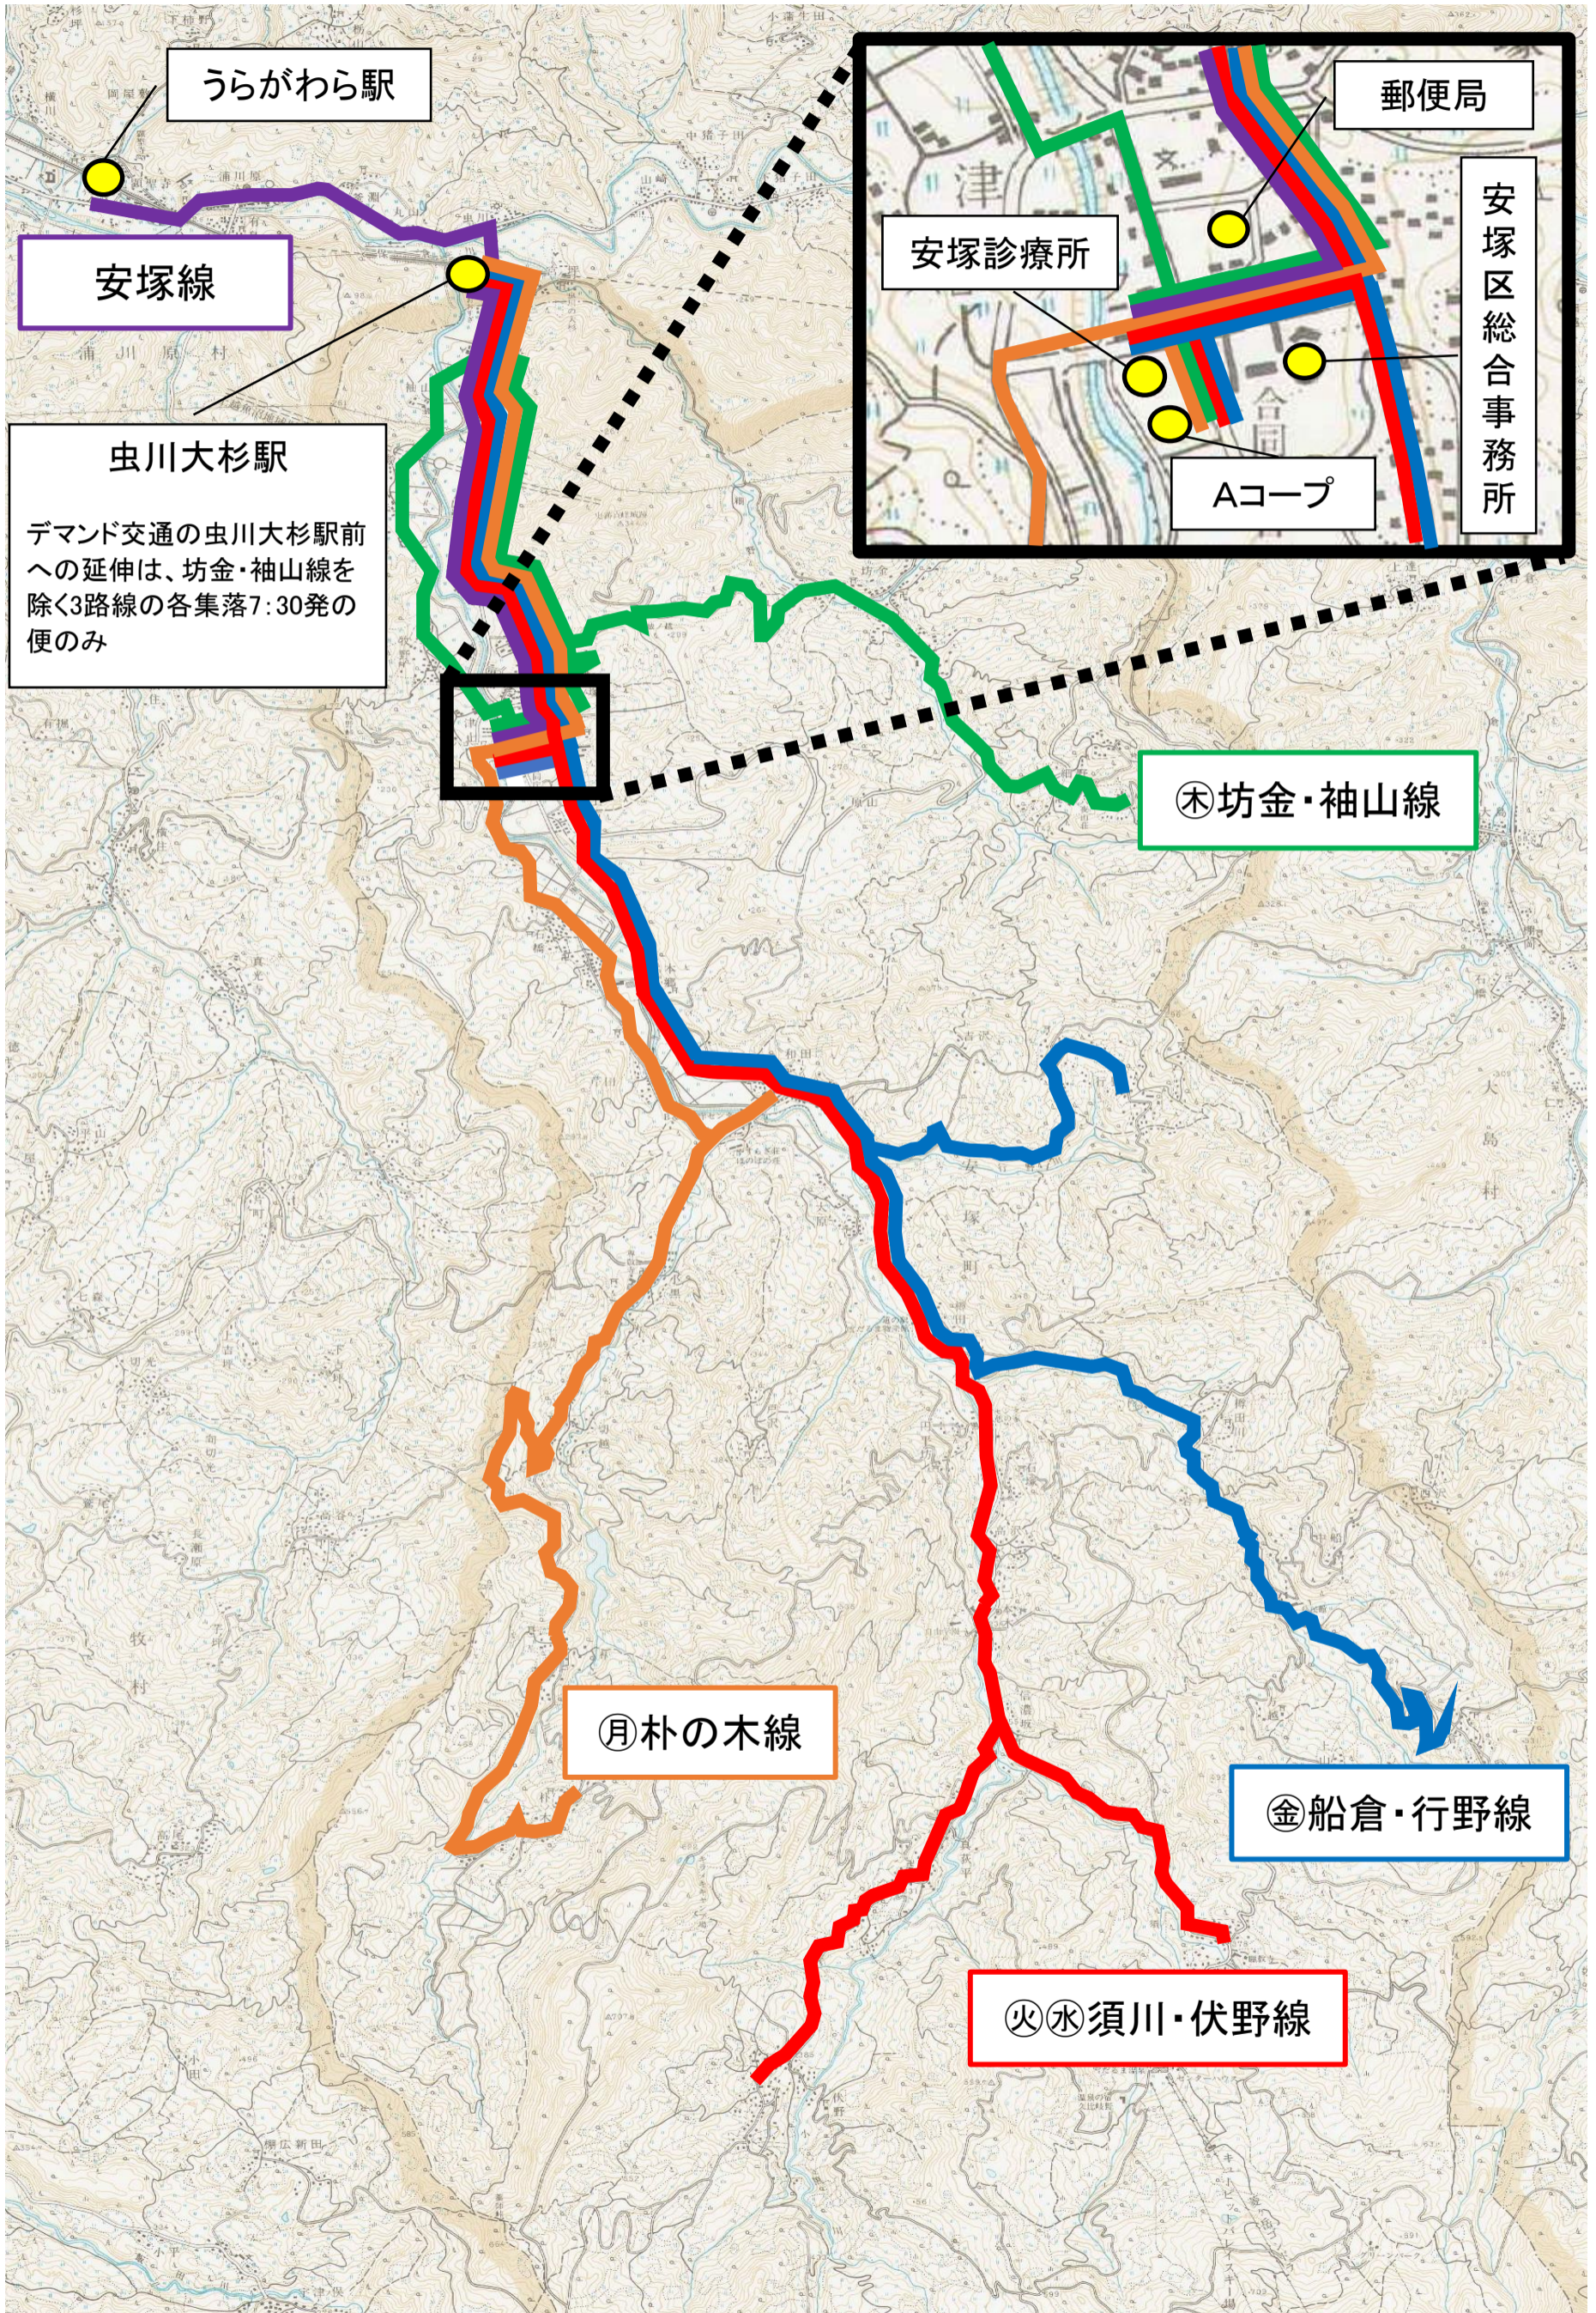

資料

(令和2年度 第5回上越市地域公共交通活性化協議会)

直江津・浦川原線の経路変更に係る実証実験の結果について

- 1 **実証実験の概要** 集落が点在する市道上青野上五貫野線での一般利用のニーズを確認し、経路変更の是非及び変更する便の検討を行う。
- 2 **実施期間** 令和2年8月1日(土)～8月31日(月) ※平日20日/土休日11日
- 3 **運行経路** 資料2ページ「資料1-2」のとおり
- 4 **運行ダイヤ** 一般利用者が通院や買い物など日常的に利用する次の4便で実施

- ・ 平日の直江津行き3・4便及び浦川原行き4便の利用が大きく増えたことから、これら3便について、令和3年4月1日から経路を変更することとする。

6 一般利用以外のニーズ

- ・ 下青野や中青野に住む保倉小学校の児童が、登校時は最寄りバス停の青野小十文字で増田線に乗車できるが、下校時は青野十文字で直江津・浦川原線から降車し歩いて下校している。
- ・ 通学時間帯に直江津・浦川原線が集落を通るよう経路を変更することで、下校時も青野小十文字を利用することができ、通学の安全性が確保されることから、実証実験時に利用のあった3便（平日の直江津行き3便・4便及び浦川原行き4便）のほか、通学に利用される4便（平日の直江津行き2便及び浦川原行き5便・6便・7便）においても経路を変更することとする。

■直江津・浦川原線 路線図（案）

■直江津・浦川原線 時刻表(案)

主な停留所名	直江津行き(平日)									直江津行き(土休日)						
	1便	2便	3便	4便	5便	6便	7便	8便	9便	1便	2便	3便	4便	5便	6便	7便
浦川原バスターミナル	-	7:20	8:00	9:00	12:35	15:09	16:09	16:53	-	-	8:00	9:00	12:40	15:14	16:14	-
保倉川橋	6:35	7:25	8:05	9:05	12:45	15:19	16:19	17:03	17:59	7:21	8:05	9:05	12:45	15:19	16:19	17:10
青野	6:38	7:28	8:08	9:08	12:48	15:22	16:22	17:06	18:02	7:25	8:08	9:08	12:48	15:22	16:22	17:13
青野十文字	6:39	7:29	8:09	9:09	12:49	15:23	16:23	17:07	18:03	7:26	8:09	9:09	12:49	15:23	16:23	17:14
下青野	↓	7:30	8:10	9:10	↓	↓	↓	↓	↓	↓	↓	↓	↓	↓	↓	↓
岡沢	↓	7:31	8:11	9:11	↓	↓	↓	↓	↓	↓	↓	↓	↓	↓	↓	↓
上吉野	↓	7:32	8:12	9:12	↓	↓	↓	↓	↓	↓	↓	↓	↓	↓	↓	↓
池の端	6:40	7:33	8:13	9:13	12:50	15:24	16:24	17:08	18:04	7:27	8:10	9:10	12:50	15:24	16:24	17:15
保倉小学校前	6:41	7:34	8:14	9:14	12:51	15:25	16:25	17:09	18:05	7:28	8:11	9:11	12:51	15:25	16:25	17:16
直江津駅前	7:05	8:03	8:35	9:35	13:12	15:46	16:46	17:30	18:30	7:53	8:32	9:32	13:12	15:46	16:46	17:37
直江津ショッピングセンター前	7:08	8:06	8:38	9:38	13:15	15:49	16:49	17:33	18:33	7:56	8:35	9:35	13:15	15:49	16:49	17:40
労災病院	↓	↓	8:43	9:43	↓	↓	↓	↓	↓	↓	↓	↓	↓	↓	↓	↓
マルケーバスセンター	7:10	8:08	8:47	9:47	13:17	15:51	16:51	17:35	18:35	7:58	8:37	9:37	13:17	15:51	16:51	17:42

安塚区内デマンド交通 路線図(案)

安塚区内デマンド交通 時刻表 (案)

■ 朴の木線 (月曜日)

朴の木⇒区中心部		
停留所名	第1便	第2便
田舎屋前 朴の木センター 朴の木入口 菅沼	7:30~	11:00~
経塚峰 菅沼入口 切越集会所前 小黒	7:40~	11:10~
和田小黒入口 和田スポーツ公園前 芹田 安塚中学校前 石橋集落センター前	7:50~	11:20~
区中心部 ・安塚区総合事務所前 ・保健センター前 ・Aコープ安塚店	8:00~	11:30~