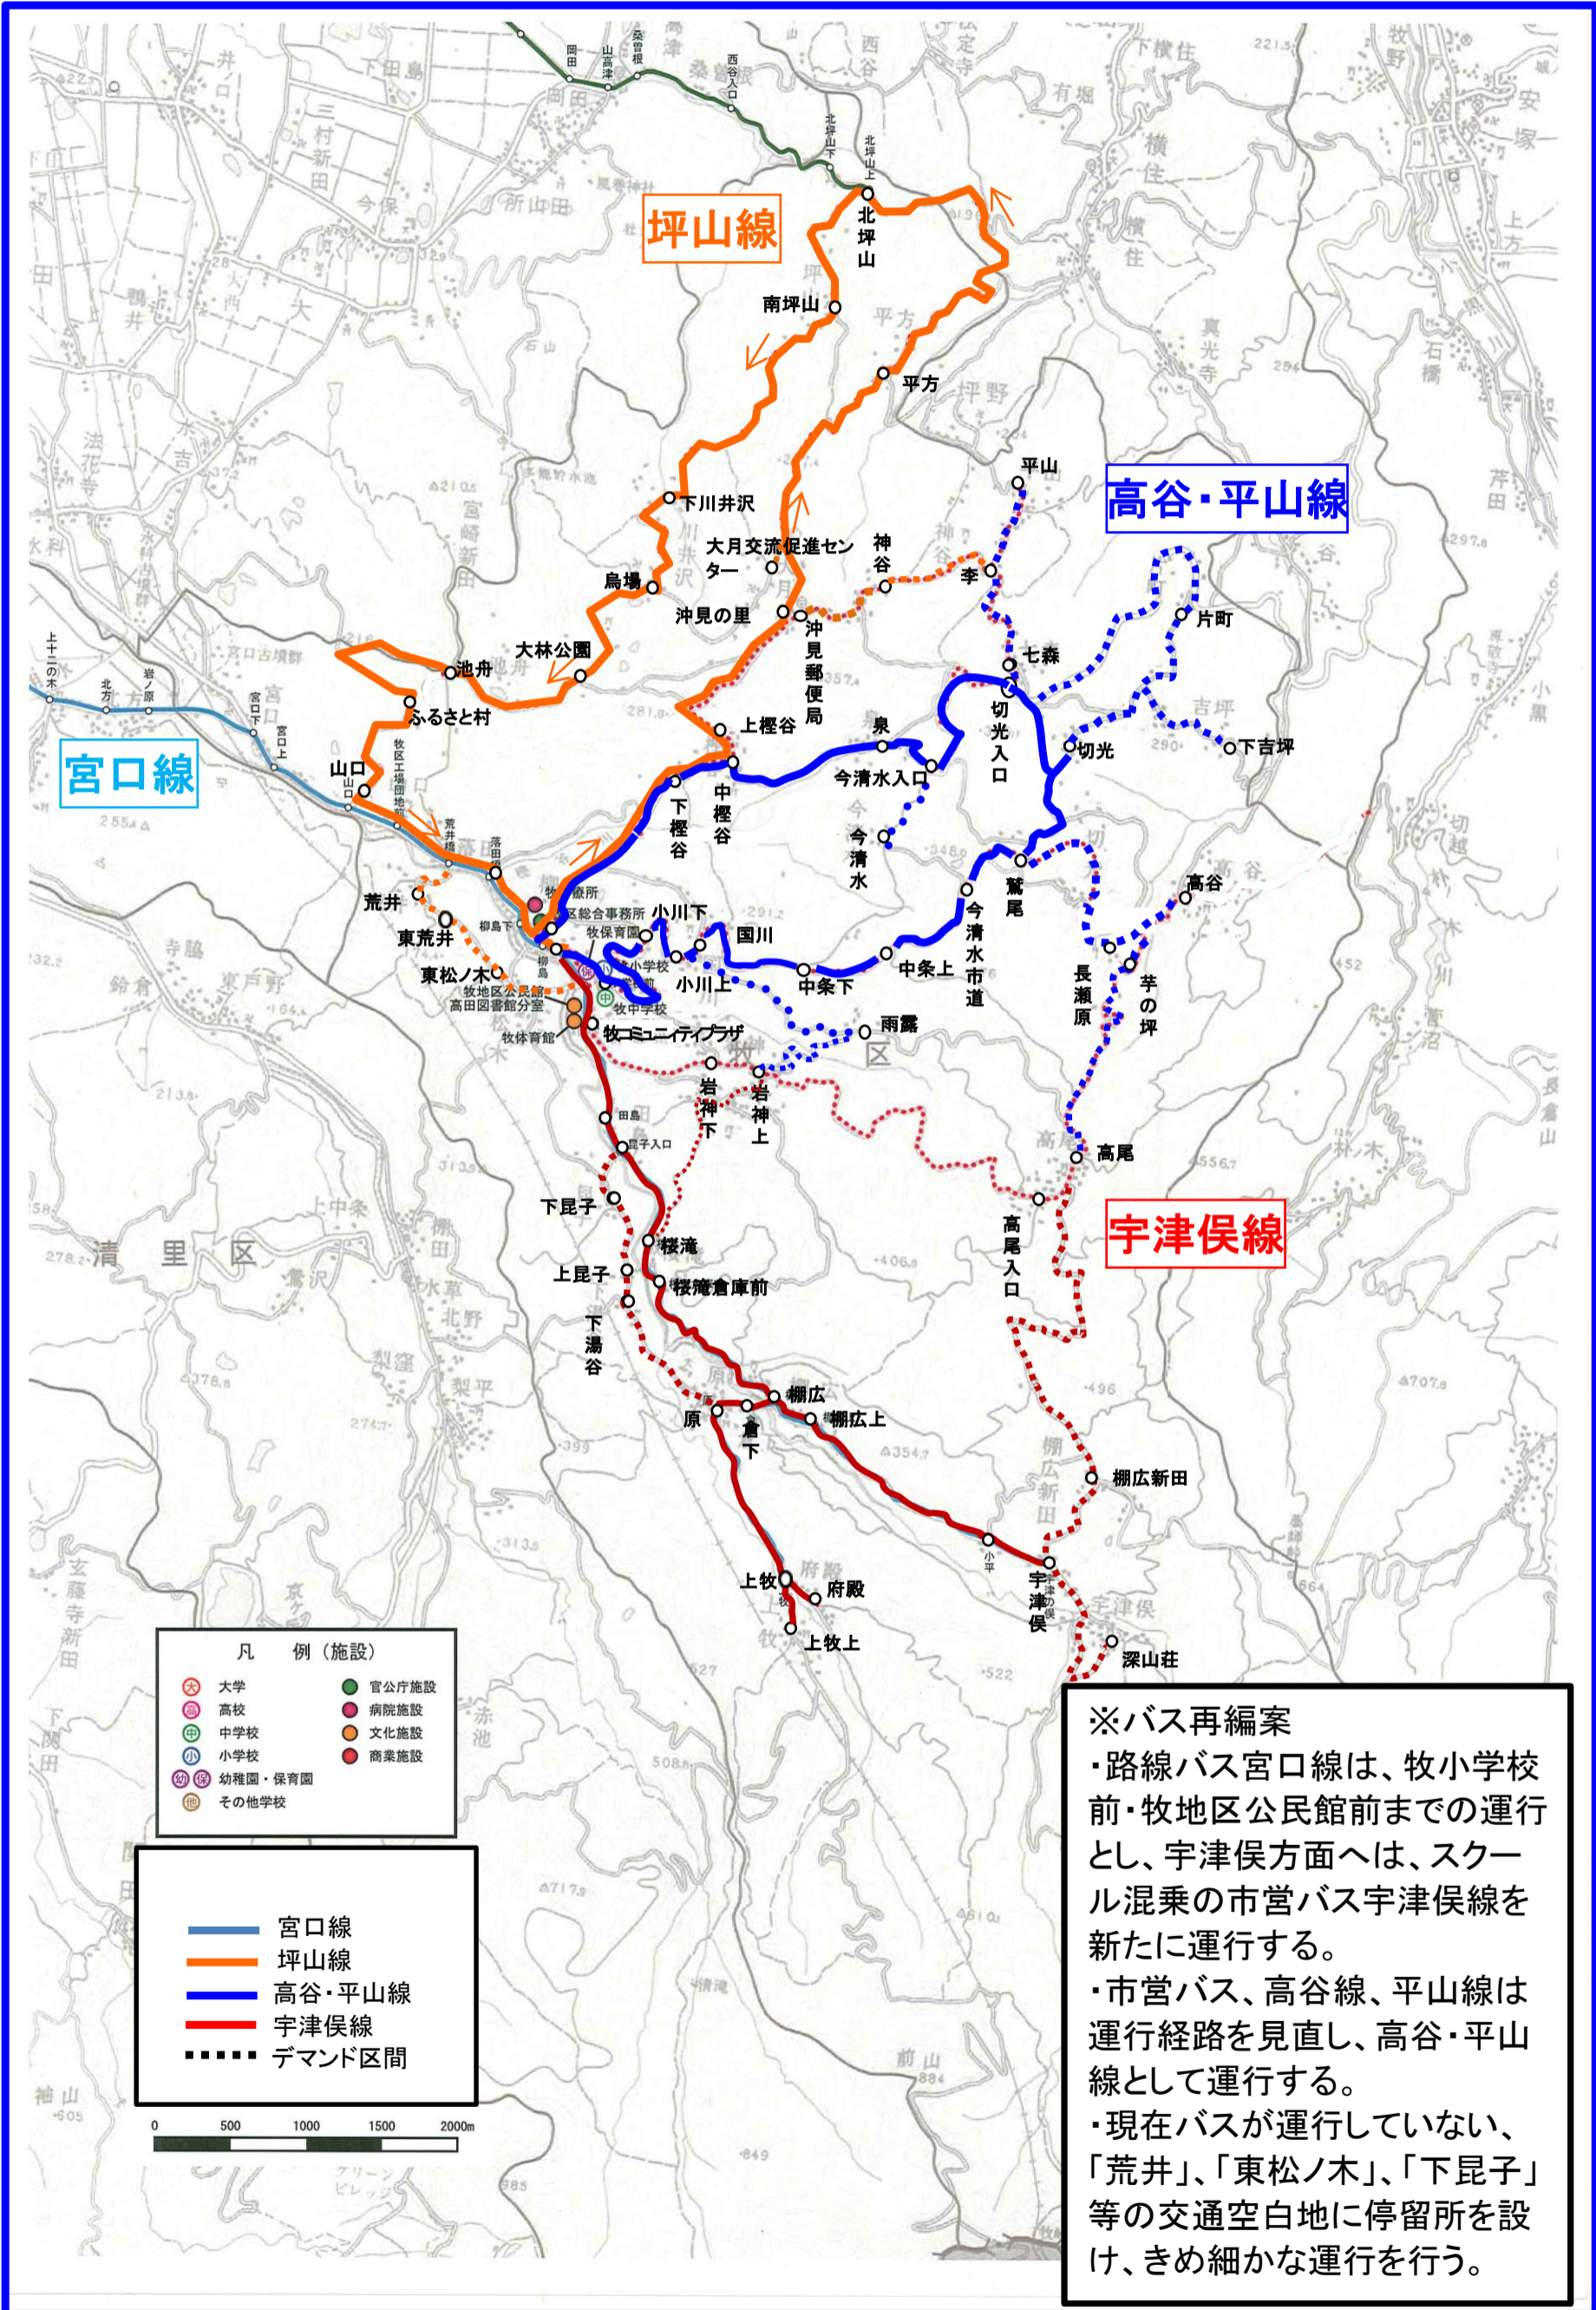

資料

(令和2年度 第5回上越市地域公共交通活性化協議会)

直江津・浦川原線の経路変更に係る実証実験の結果について

- 1 **実証実験の概要** 集落が点在する市道上青野上五貫野線での一般利用のニーズを確認し、経路変更の是非及び変更する便の検討を行う。
- 2 **実施期間** 令和2年8月1日(土)～8月31日(月) ※平日20日/土休日11日
- 3 **運行経路** 資料2ページ「資料1-2」のとおり
- 4 **運行ダイヤ** 一般利用者が通院や買い物など日常的に利用する次の4便で実施

■ 坊金・袖山線 (木曜日)

細野⇒袖山⇒区中心部	
停留所名	第1便
細野上・細野下 細野入口 原山入口 坊金原山入口 中川学習センター前 坊金支所前 坊金三叉路	8:30~
安塚幹部交番前 牧野 板尾・袖山	8:40~
袖山入口 松崎・板尾入口 湯の尻 安塚高校前 安塚北	8:50~
区中心部 ・安塚区総合事務所前 ・保健センター前 ・Aコープ安塚店	9:00~

■ 船倉・行野線 (金曜日)

上船⇒行野⇒区中心部		
停留所名	第1便	第2便
上船 上船入口 中船・岩戸 樽田川	7:30~	11:00~
船倉入口・樽田 大原	7:40~	11:10~
行野公民館 行野 吉沢入口 和田行野入口 和田小黒入口 和田菱神社前 本郷	7:50~	11:20~
石橋入口・上方 区中心部 ・安塚区総合事務所前 ・保健センター前 ・Aコープ安塚店	8:00~	11:30~

区中心部⇒朴の木

停留所名	第1便	第2便
区中心部 石橋集落センター前 安塚中学校前 芹田	10:30~	12:10~
和田小黒入口 和田スポーツ公園前 小黒寺前 小黒 切越集会所前 菅沼入口	10:40~	12:20~
経塚峰 菅沼 朴の木入口 朴の木センター	10:50~	12:30~
田舎屋前	11:00~	12:40~

区中心部⇒伏野⇒須川

停留所名	第1便	第2便	第3便
区中心部 上方・石橋入口 本郷 和田菱神社前 和田小黒入口 和田行野入口 大原	10:30~	12:10~	17:00~
樽田・船倉入口 円平坊・石塚 高沢・二本木 信濃坂	10:40~	12:20~	17:10~
真萩平北 真萩平中央 真萩平南	10:50~	12:30~	17:20~
伏野入口・伏野 須川入口・須川	11:00~	12:40~	17:30~

牧区内バス路線図(案)

牧区路線再編後バス時刻表(案) 路線バス 宮口線

【平日】

路線バス (宮口線)	自由乗降	主な停留所	高田駅前案内所→牧小学校前							
			1便	2便	3便	4便	5便	6便	7便	8便
		高田駅前案内所	7:15	9:15	11:10	12:35	15:00	16:20	17:25	18:15
		中央病院	7:26	9:29	11:24	12:49	15:14	16:34	17:39	18:29
		上越モール前		↓	9:32	11:27	12:52	15:17	16:37	17:42
	○	宮口下	7:45	9:49	11:44	13:09	15:34	16:56	18:01	18:49
	○	山口	7:46	9:50	11:45	13:10	15:35	16:57	18:02	18:50
	○	落田橋	7:48	9:52	11:47	13:12	15:37	16:59	18:04	18:52
	○	柳島	7:50	9:54	11:49	13:14	15:39	17:01	18:06	18:54
	○	牧小学校前	7:51	9:55	11:50	13:15	15:40	17:02	18:07	18:55
	○	牧地区公民館前	-	9:56	-	13:16	15:41	17:03	18:08	-