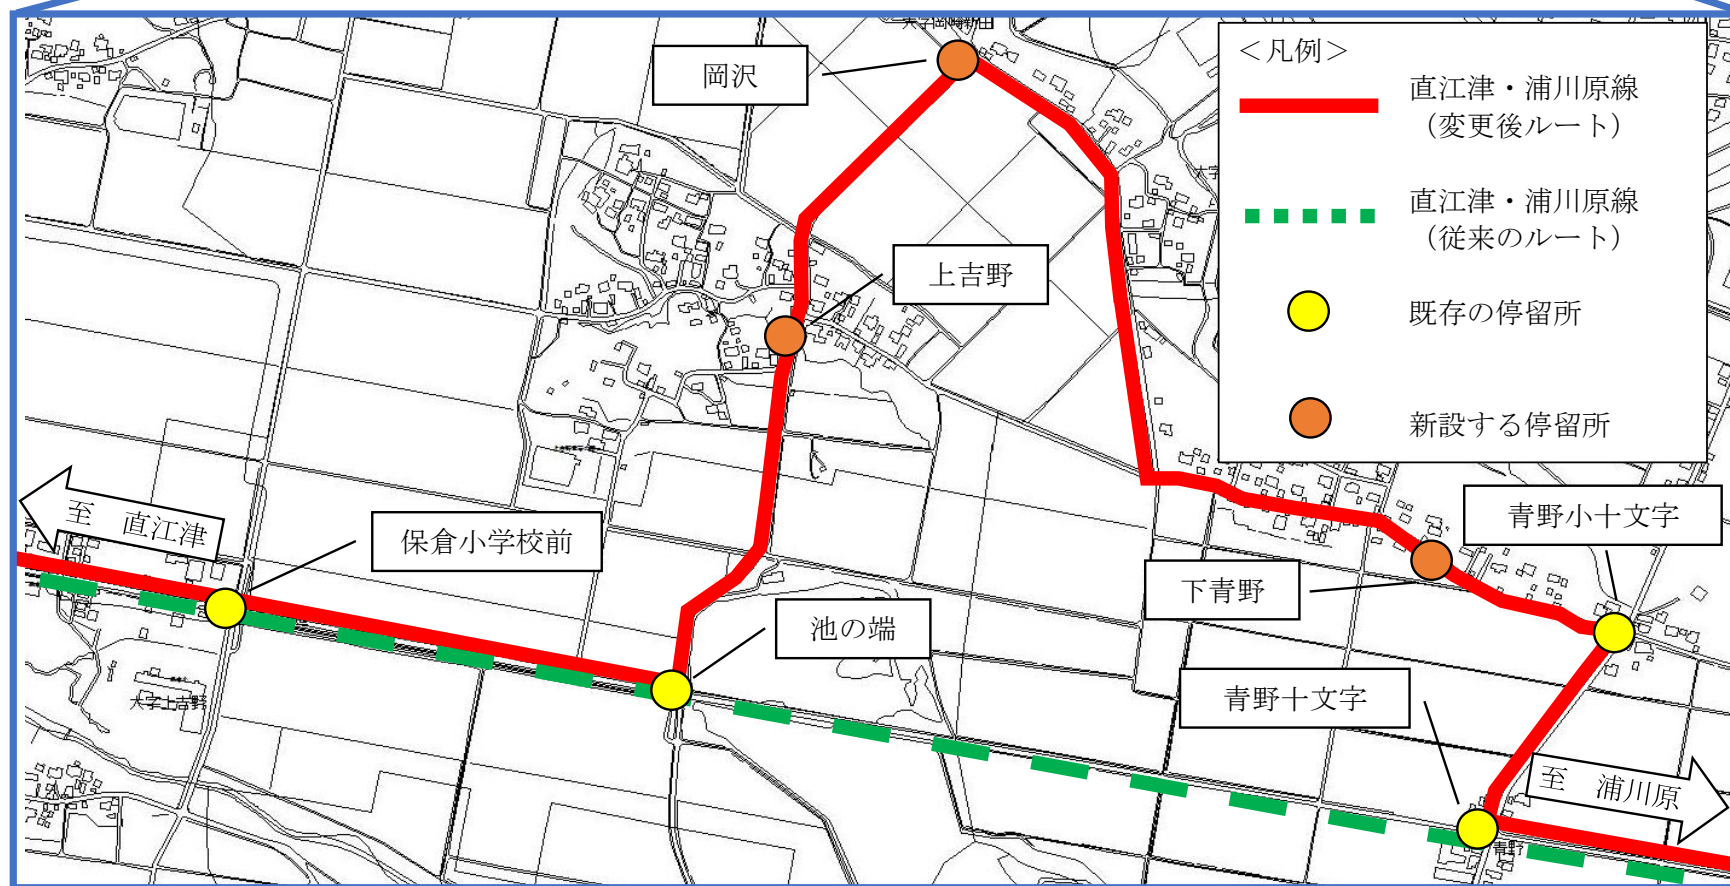

直江津・浦川原線の経路変更に係る実証実験の結果について

- 1 **実証実験の概要**   集落が点在する市道上青野上五貫野線での一般利用のニーズを確認し、経路変更の是非及び変更する便の検討を行う。
- 2 **実施期間**   令和2年8月1日(土)～8月31日(月) ※平日20日/土休日11日
- 3 **運行経路**   資料2ページ「資料1-2」のとおり
- 4 **運行ダイヤ**   一般利用者が通院や買い物など日常的に利用する次の4便で実施

《直江津行き》	平日		土休日		《浦川原行き》	平日		土休日	
	3便	4便	2便	3便		3便	4便	2便	3便
浦川原BT	8:00	9:00	8:00	9:00	マルケーBC	10:44	12:12	10:50	12:18
青野十文字	8:09	9:09	8:09	9:09	池の端	11:17	12:45	11:17	12:45
下青野	8:10	9:10	8:10	9:10	上吉野	11:18	12:46	11:18	12:46
岡沢	8:11	9:11	8:11	9:11	岡沢	11:19	12:47	11:19	12:47
上吉野	8:12	9:12	8:12	9:12	下青野	11:20	12:48	11:20	12:48
池の端	8:13	9:13	8:13	9:13	青野十文字	11:21	12:49	11:21	12:49
マルケーBC	8:47	9:47	8:40	9:40	浦川原BT	11:32	13:00	11:32	13:00

5 実証実験の利用実績

月	停留所	直江津行き								浦川原行き								合計 (人)
		平日				土休日				平日				土休日				
		3便	4便	2便	3便	3便	4便	2便	3便	3便	4便	2便	3便					
8月	青野十文字	2	3	0	0	2	0	0	0	2	0	0	0	7				
	下青野	3	5	1	2	2	1	2	0	1	2	0	16					
	岡沢	2	11	5	24	0	3	1	5	1	5	4	6	13				
	上吉野	3	10	1	2	0	0	0	0	0	0	0	0	16				
	池の端	1	1	1	0	0	1	0	0	1	0	0	0	4				
7月	青野十文字	0	5	1	0	3	0	0	3	0	0	0	0	9				
	池の端	3	10	2	3	0	0	0	3	1	1	0	0	11				

- ・ 平日の直江津行き3・4便及び浦川原行き4便の利用が大きく増えたことから、これら3便について、令和3年4月1日から経路を変更することとする。

6 一般利用以外のニーズ

- ・ 下青野や中青野に住む保倉小学校の児童が、登校時は最寄りバス停の青野小十文字で増田線に乗車できるが、下校時は青野十文字で直江津・浦川原線から降車し歩いて下校している。
- ・ 通学時間帯に直江津・浦川原線が集落を通るよう経路を変更することで、下校時も青野小十文字を利用することができ、通学の安全性が確保されることから、実証実験時に利用のあった3便（平日の直江津行き3便・4便及び浦川原行き4便）のほか、通学に利用される4便（平日の直江津行き2便及び浦川原行き5便・6便・7便）においても経路を変更することとする。

■直江津・浦川原線 路線図（案）