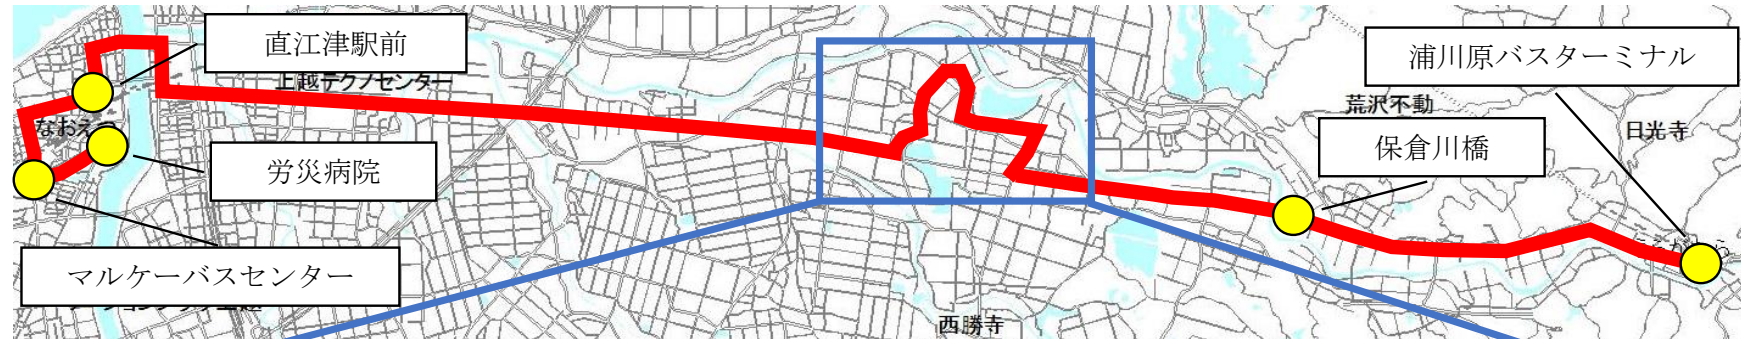

直江津・浦川原線の経路変更に係る実証実験の結果について

- 1 **実証実験の概要**   集落が点在する市道上青野上五貫野線での一般利用のニーズを確認し、経路変更の是非及び変更する便の検討を行う。
- 2 **実施期間**   令和2年8月1日(土)～8月31日(月) ※平日20日/土休日11日
- 3 **運行経路**   資料2ページ「資料1-2」のとおり
- 4 **運行ダイヤ**   一般利用者が通院や買い物など日常的に利用する次の4便で実施

《直江津行き》	平日		土休日		《浦川原行き》	平日		土休日	
	3便	4便	2便	3便		3便	4便	2便	3便
浦川原BT	8:00	9:00	8:00	9:00	マルケーBC	10:44	12:12	10:50	12:18
青野十文字	8:09	9:09	8:09	9:09	池の端	11:17	12:45	11:17	12:45
下青野	8:10	9:10	8:10	9:10	上吉野	11:18	12:46	11:18	12:46
岡沢	8:11	9:11	8:11	9:11	岡沢	11:19	12:47	11:19	12:47
上吉野	8:12	9:12	8:12	9:12	下青野	11:20	12:48	11:20	12:48
池の端	8:13	9:13	8:13	9:13	青野十文字	11:21	12:49	11:21	12:49
マルケーBC	8:47	9:47	8:40	9:40	浦川原BT	11:32	13:00	11:32	13:00

5 実証実験の利用実績

月	停留所	直江津行き								浦川原行き								合計 (人)
		平日				土休日				平日				土休日				
		3便	4便	2便	3便	3便	4便	2便	3便	3便	4便	2便	3便					
8月	青野十文字	2	3	0	0	2	0	0	0	2	0	0	0	7				
	下青野	3	5	1	2	2	1	2	0	1	2	0	16					
	岡沢	2	11	5	24	0	3	1	5	1	5	4	6	13				
	上吉野	3	10	1	2	0	0	0	0	0	0	0	0	16				
	池の端	1	1	1	0	0	1	0	0	1	0	0	0	4				
7月	青野十文字	0	5	1	0	3	0	0	3	0	0	0	0	9				
	池の端	3	10	2	3	0	0	0	3	1	1	0	0	11				

- ・ 平日の直江津行き3・4便及び浦川原行き4便の利用が大きく増えたことから、これら3便について、令和3年4月1日から経路を変更することとする。

6 一般利用以外のニーズ

- ・ 下青野や中青野に住む保倉小学校の児童が、登校時は最寄りバス停の青野小十文字で増田線に乗車できるが、下校時は青野十文字で直江津・浦川原線から降車し歩いて下校している。
- ・ 通学時間帯に直江津・浦川原線が集落を通るよう経路を変更することで、下校時も青野小十文字を利用することができ、通学の安全性が確保されることから、実証実験時に利用のあった3便（平日の直江津行き3便・4便及び浦川原行き4便）のほか、通学に利用される4便（平日の直江津行き2便及び浦川原行き5便・6便・7便）においても経路を変更することとする。

■直江津・浦川原線 路線図（案）