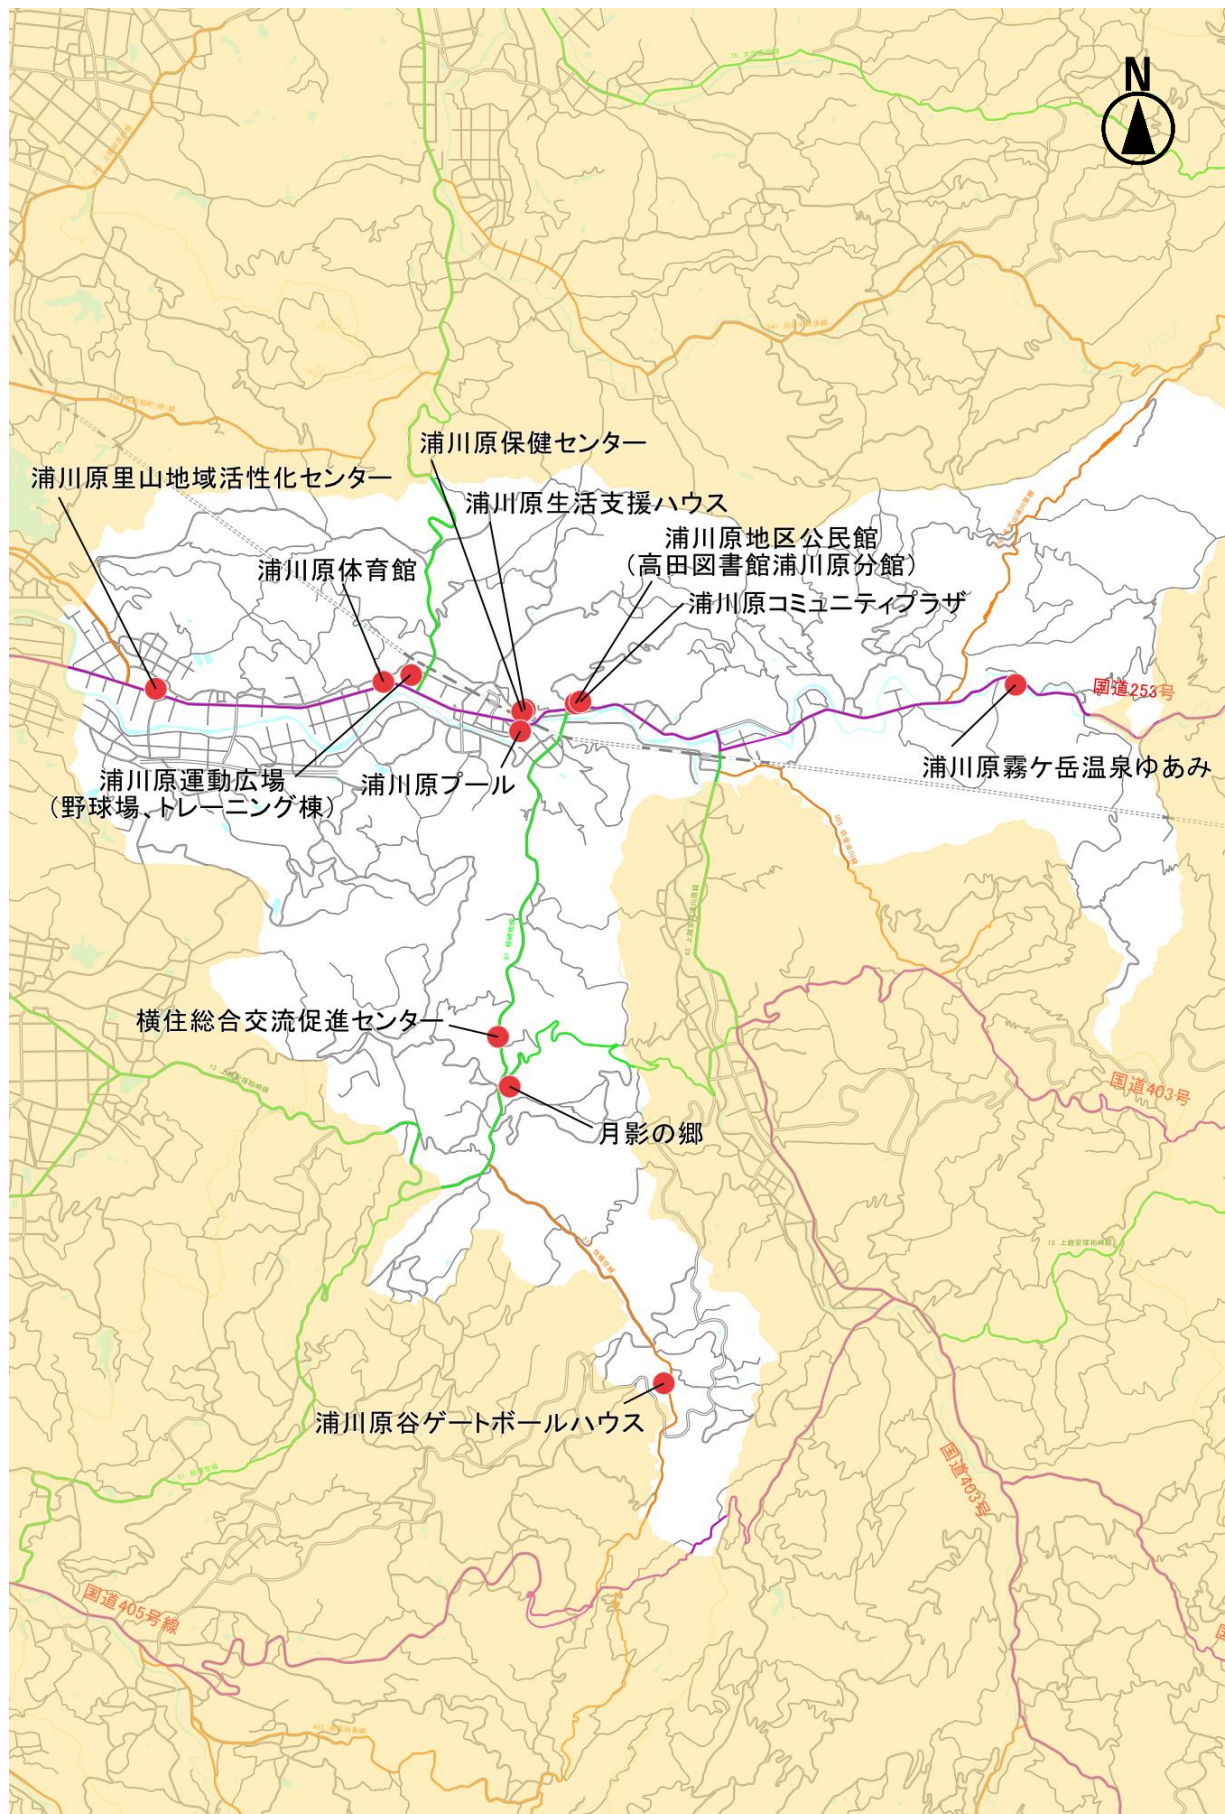

⑩安塚区

1:68,000

⑰浦川原区

1:68,000

⑱大島区

1:68,000

⑱牧区

1:68,000

②0 柿崎区

1:68,000

②1大潟区

1:68,000

② 頸城区

1:68,000

②③吉川区

1:79,000

②④中郷区

1:68,000

②5板倉区

1:68,000