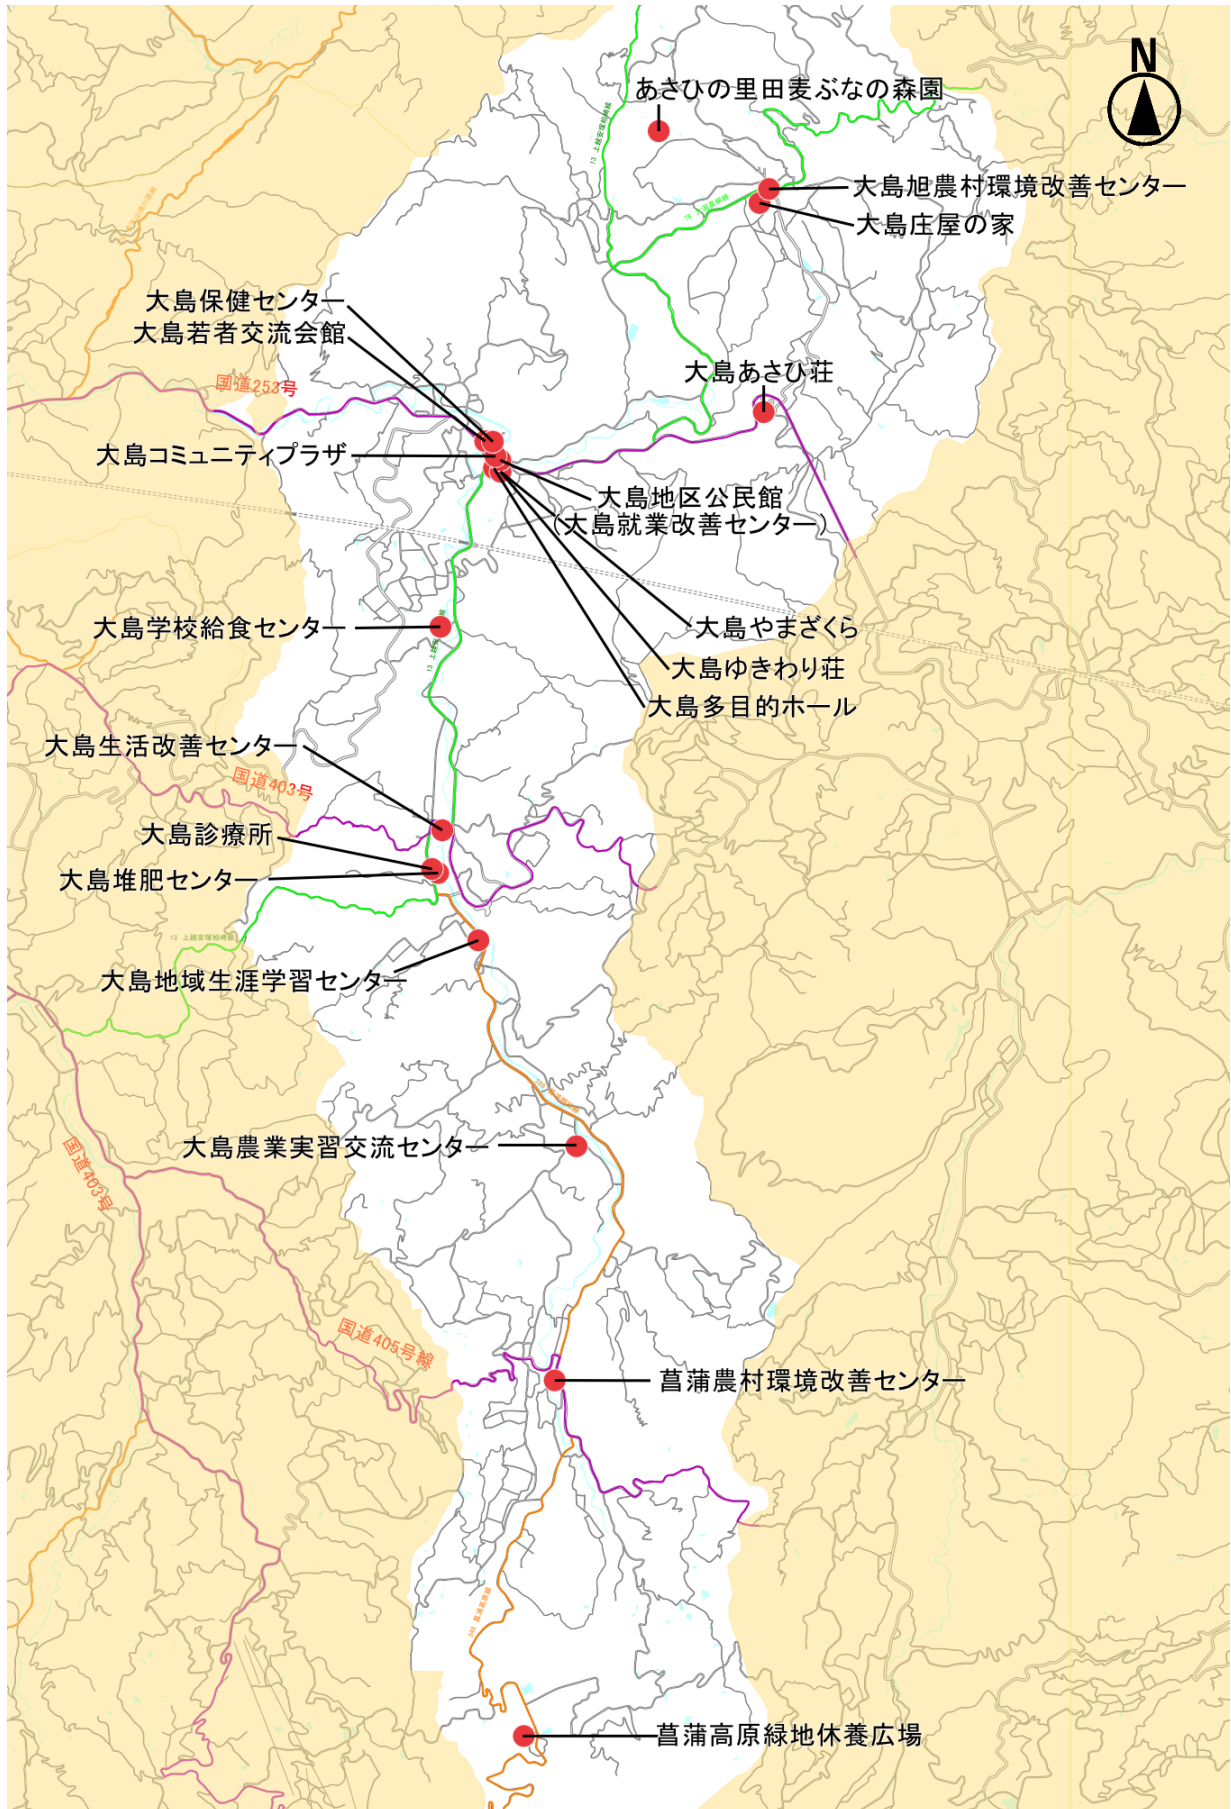

⑩安塚区

1:68,000

⑰浦川原区

1:68,000

⑱大島区

1:68,000

⑱牧区

1:68,000

②0 柿崎区

1:68,000

②1大潟区

1:68,000

② 頸城区

1:68,000

②③吉川区

1:79,000

②④中郷区

1:68,000

②5板倉区

1:68,000