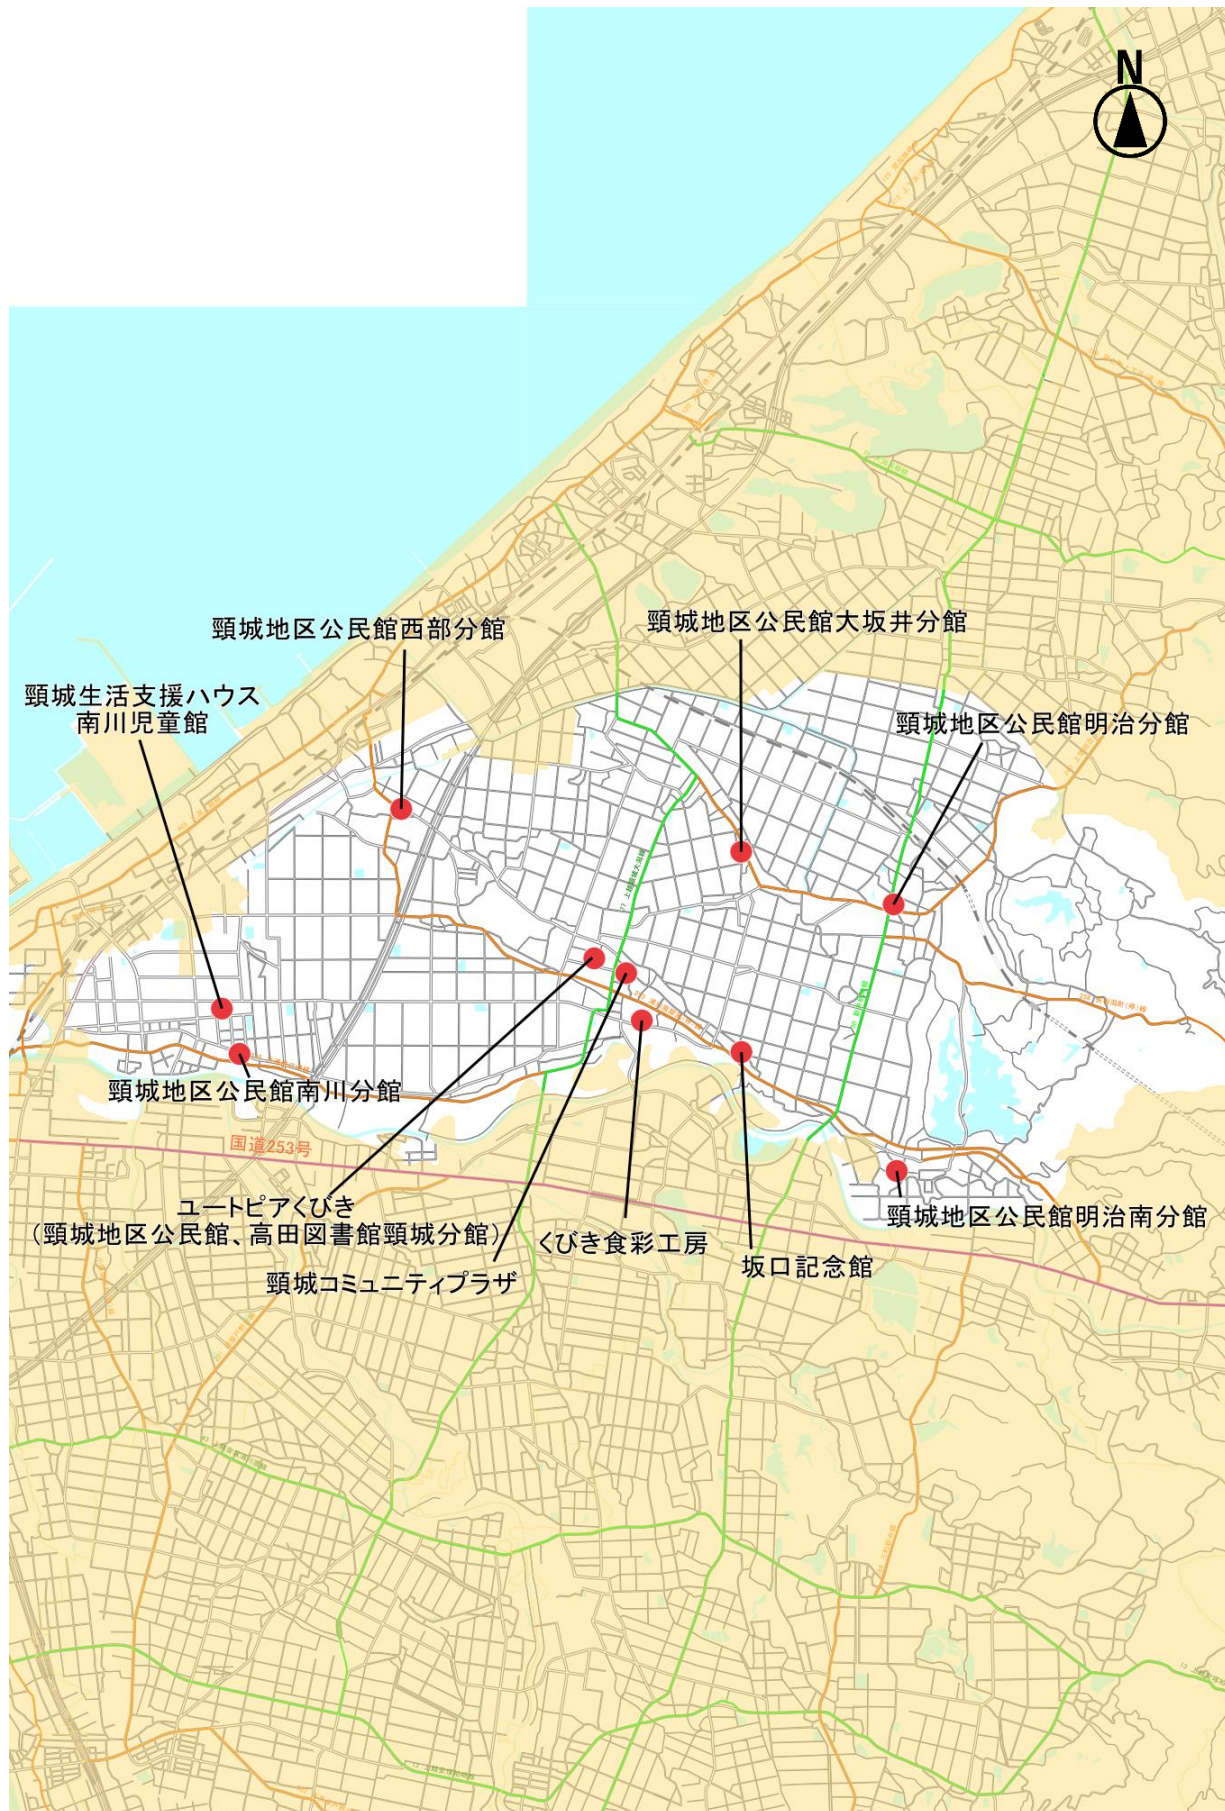

⑩安塚区

1:68,000

⑰浦川原区

1:68,000

⑱大島区

1:68,000

⑱牧区

1:68,000

②0 柿崎区

1:68,000

②1大潟区

1:68,000

② 頸城区

1:68,000

②③吉川区

1:79,000

②④中郷区

1:68,000

②5板倉区

1:68,000