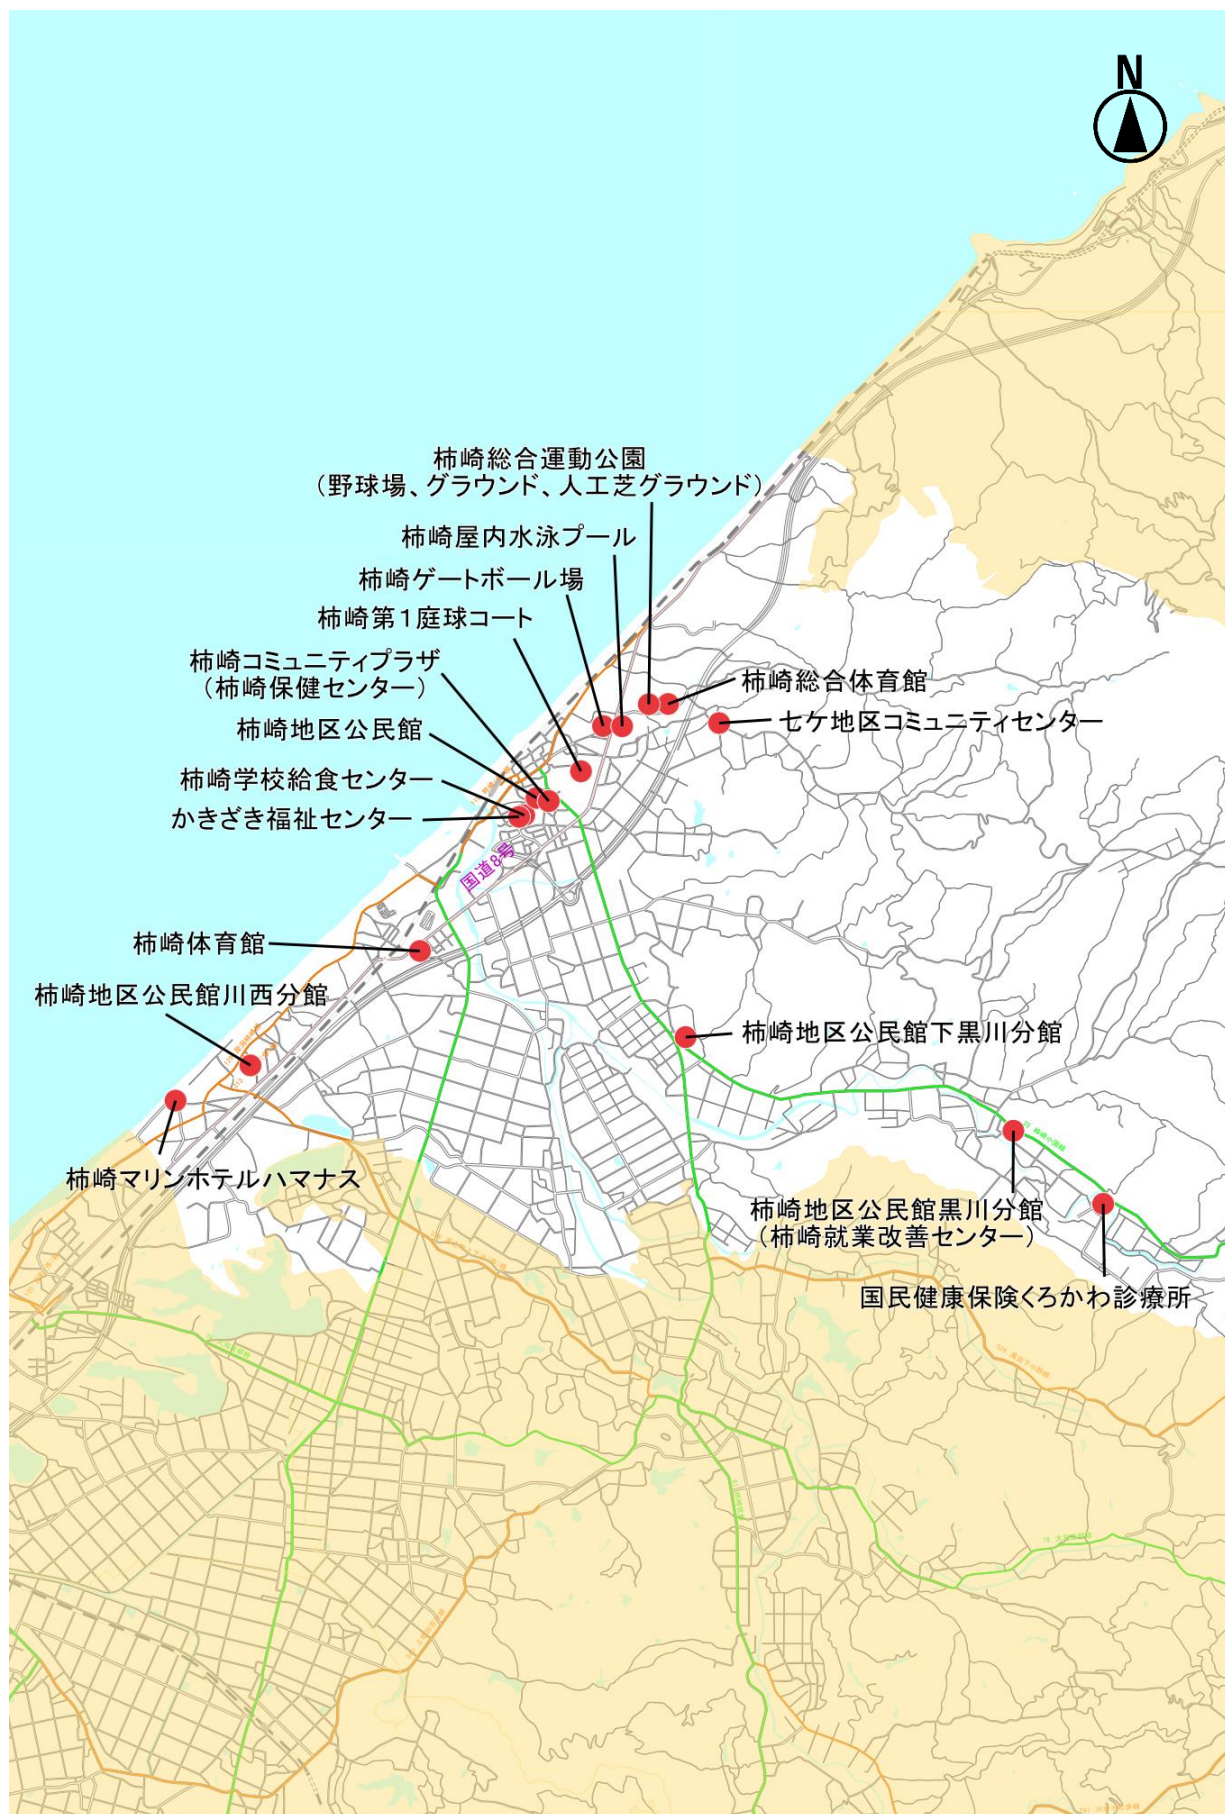

⑩安塚区

1:68,000

⑰浦川原区

1:68,000

⑱大島区

1:68,000

⑱牧区

1:68,000

②0 柿崎区

1:68,000

②1大潟区

1:68,000

② 頸城区

1:68,000

②③吉川区

1:79,000

②④中郷区

1:68,000

②5板倉区

1:68,000