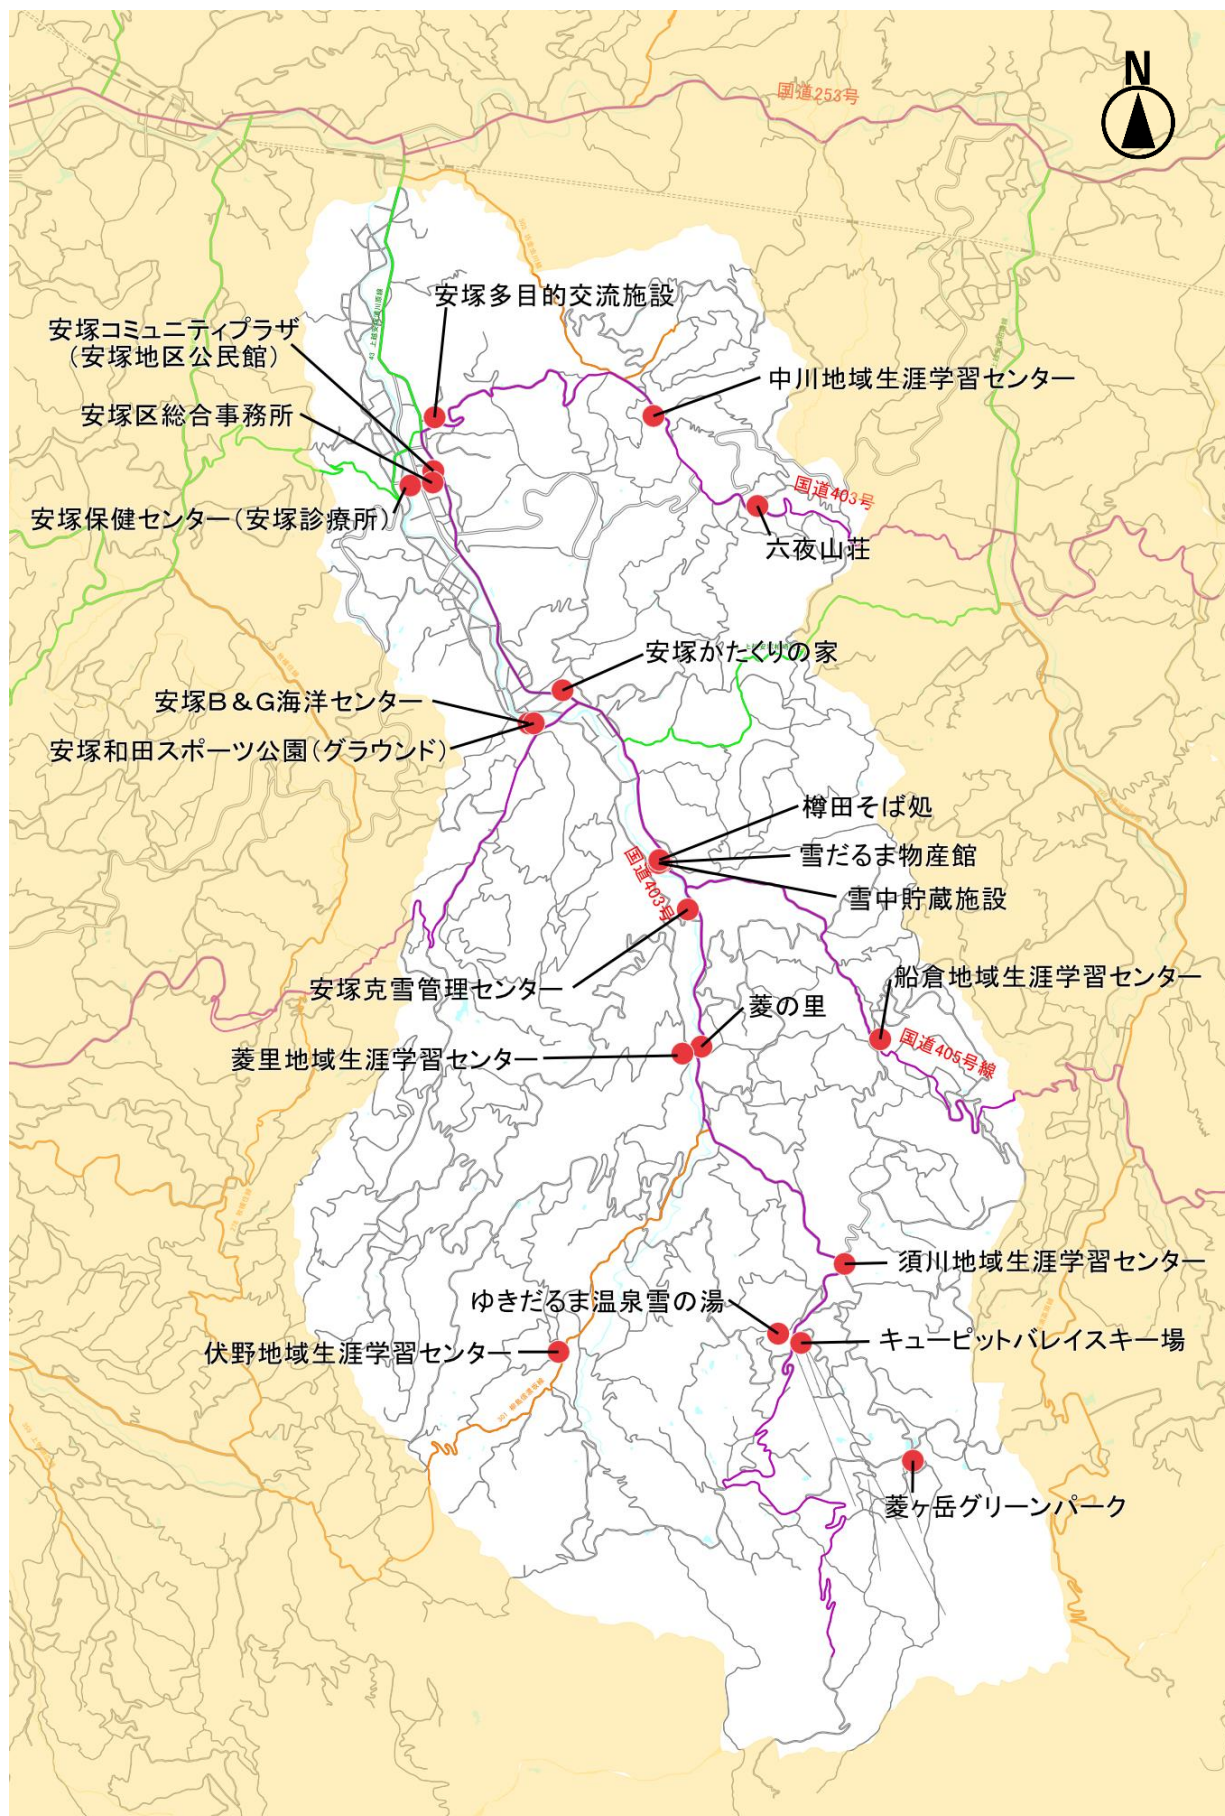

⑩安塚区

1:68,000

⑰浦川原区

1:68,000

⑱大島区

1:68,000

⑱牧区

1:68,000

②0 柿崎区

1:68,000

②1大潟区

1:68,000

② 頸城区

1:68,000

②③吉川区

1:79,000

②④中郷区

1:68,000

②5板倉区

1:68,000