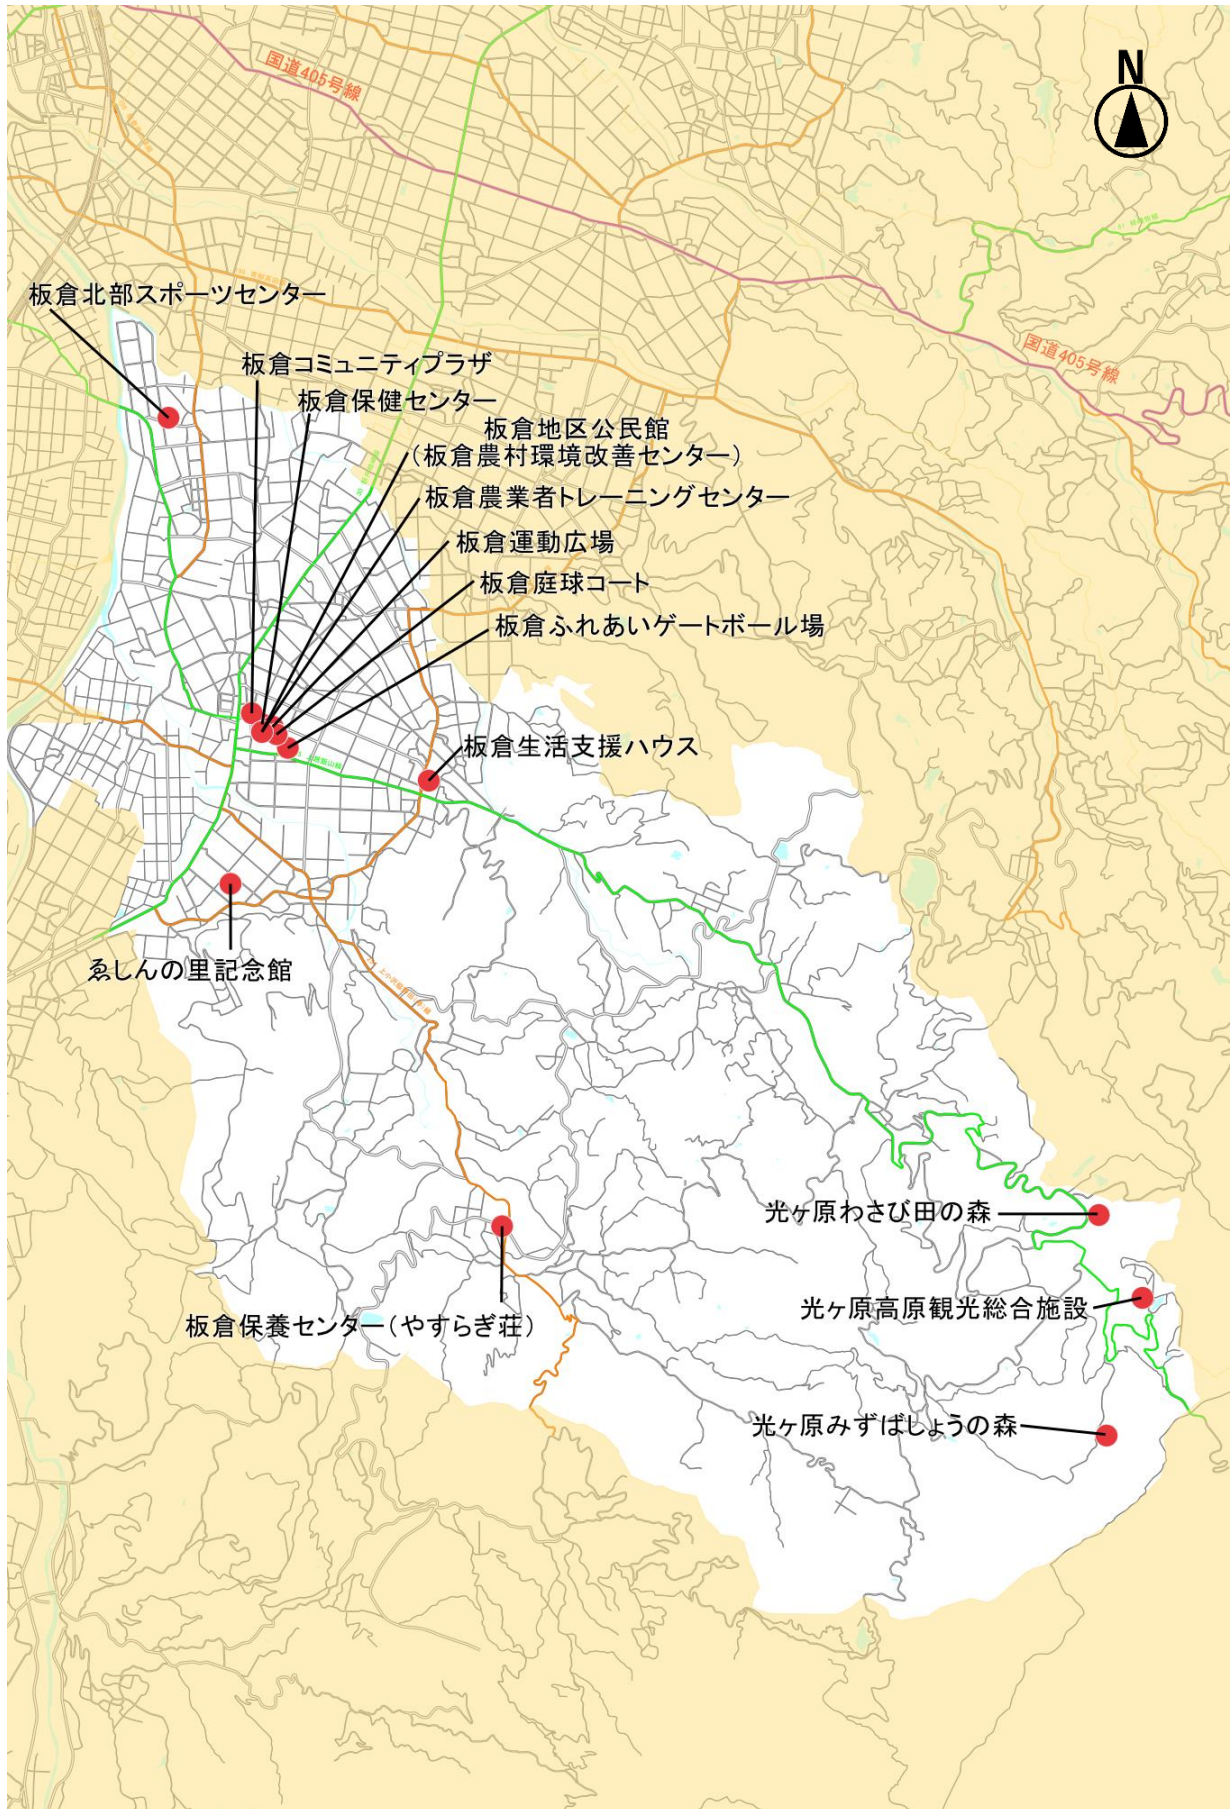

⑩安塚区

1:68,000

⑰浦川原区

1:68,000

⑱大島区

1:68,000

⑱牧区

1:68,000

②0 柿崎区

1:68,000

②1大潟区

1:68,000

② 頸城区

1:68,000

②③吉川区

1:79,000

②④中郷区

1:68,000

②5板倉区

1:68,000