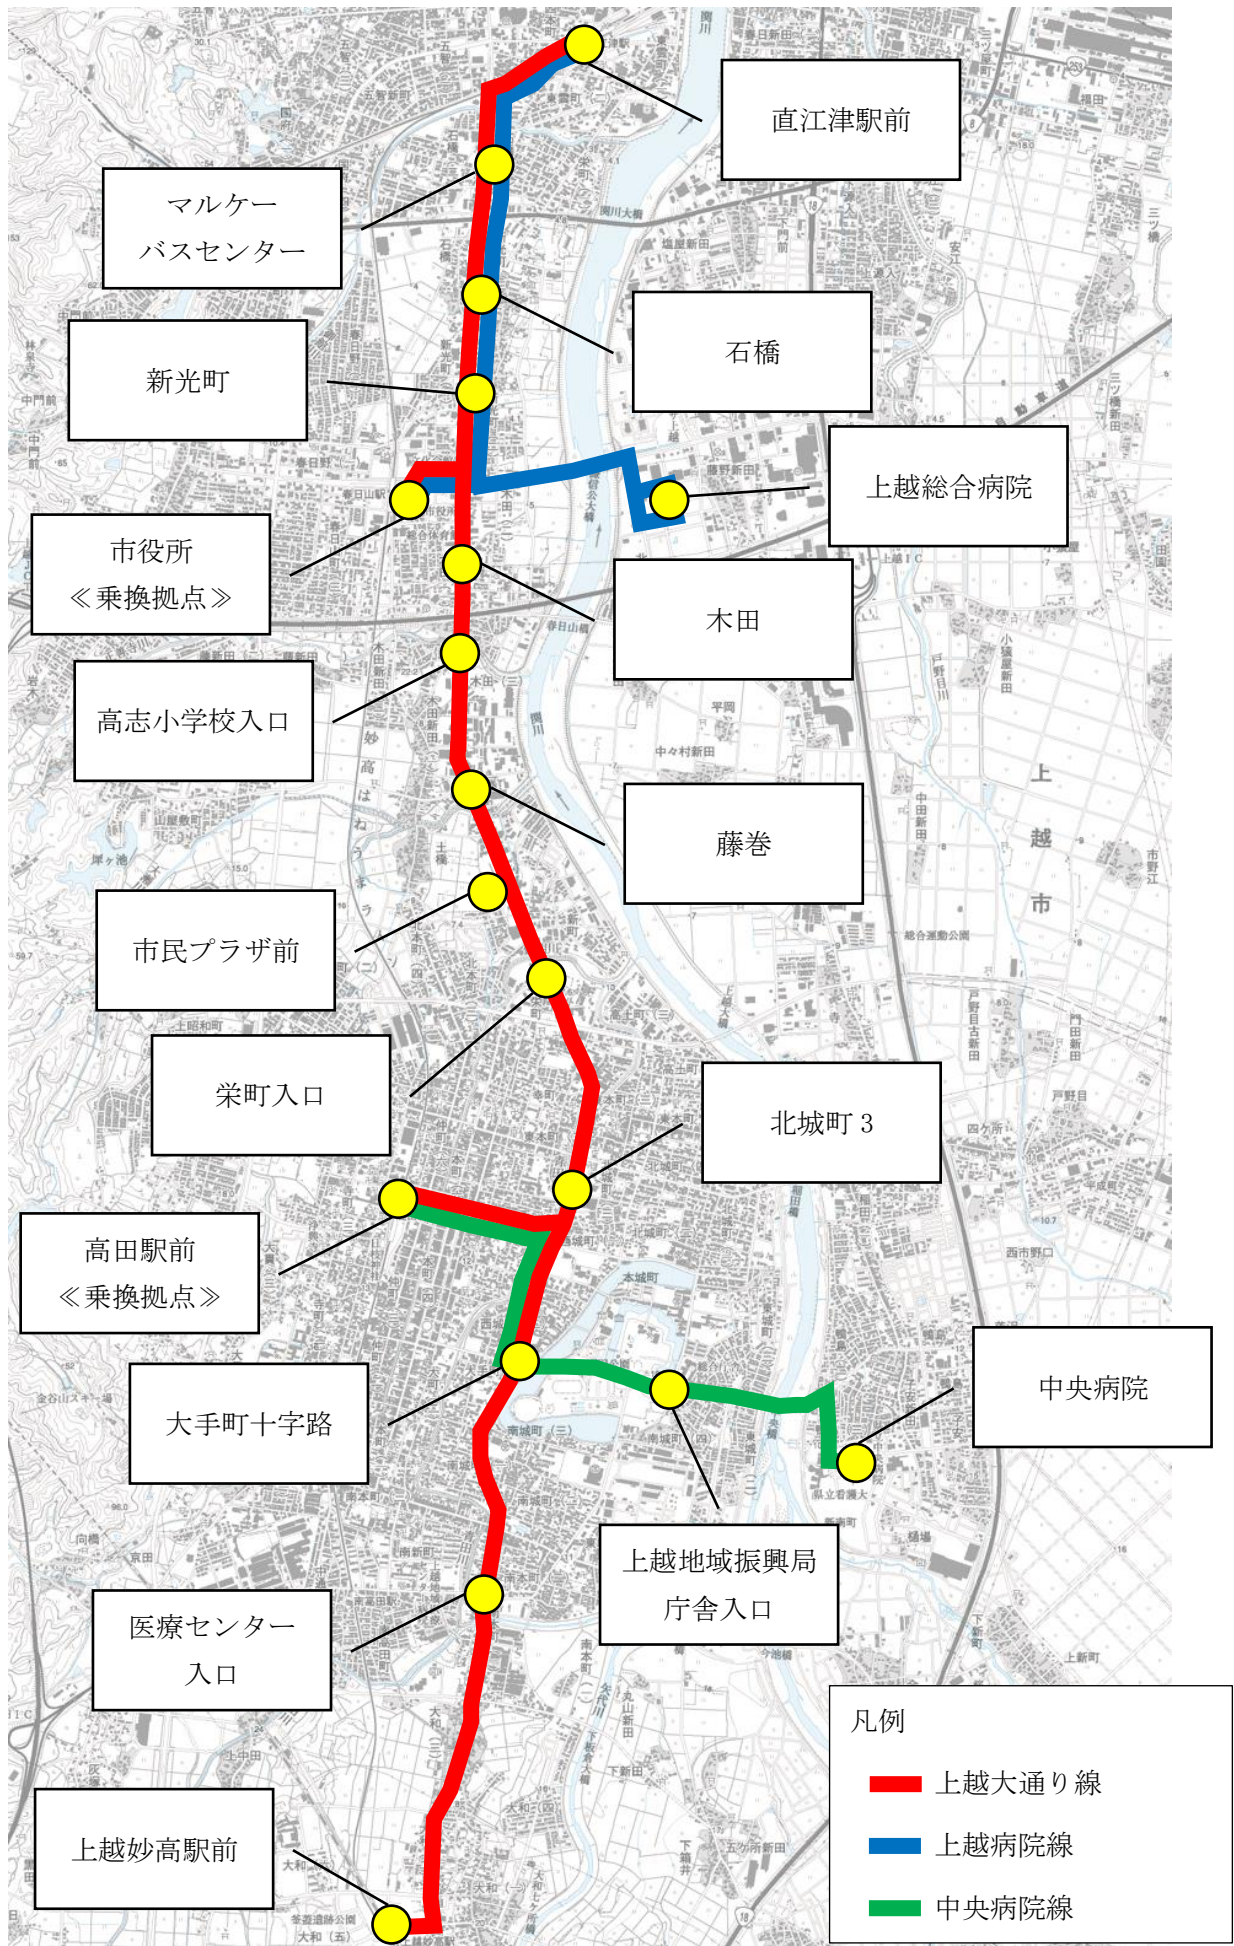

資料

(令和3年度 第3回上越市地域公共交通活性化協議会)

臨時バス路線図 (案)

臨時バス時刻表(案)

臨時バス「上越大通り線」

主なバス停	1	2	3	4	5	6	7	8	9	10	11	12
直江津駅前	7:00	8:00	9:00	10:00	11:00	12:00	13:00	14:00	15:00	16:00	17:00	18:00
マルケーバスセンター	7:10	8:10	9:10	10:10	11:10	12:10	13:10	14:10	15:10	16:10	17:10	18:10
石橋	7:14	8:14	9:14	10:14	11:14	12:14	13:14	14:14	15:14	16:14	17:14	18:14
市役所	7:22	8:22	9:22	10:22	11:22	12:22	13:22	14:22	15:22	16:22	17:22	18:22
市民プラザ前	7:32	8:32	9:32	10:32	11:32	12:32	13:32	14:32	15:32	16:32	17:32	18:32
北城町3	7:40	8:40	9:40	10:40	11:40	12:40	13:40	14:40	15:40	16:40	17:40	18:40
高田駅前	7:50	8:50	9:50	10:50	11:50	12:50	13:50	14:50	15:50	16:50	17:50	18:50
医療センター入口	8:05	9:05	10:05	11:05	12:05	13:05	14:05	15:05	16:05	17:05	18:05	19:05
上越妙高駅前	8:25	9:25	10:25	11:25	12:25	13:25	14:25	15:25	16:25	17:25	18:25	19:25

主なバス停	1	2	3	4	5	6	7	8	9	10	11	12
上越妙高駅前	7:10	8:10	9:10	10:10	11:10	12:10	13:10	14:10	15:10	16:10	17:10	18:10
医療センター入口	7:20	8:20	9:20	10:20	11:20	12:20	13:20	14:20	15:20	16:20	17:20	18:20
高田駅前	7:40	8:40	9:40	10:40	11:40	12:40	13:40	14:40	15:40	16:40	17:40	18:40
北城町3	7:44	8:44	9:44	10:44	11:44	12:44	13:44	14:44	15:44	16:44	17:44	18:44
市民プラザ前	7:52	8:52	9:52	10:52	11:52	12:52	13:52	14:52	15:52	16:52	17:52	18:52
市役所	8:08	9:08	10:08	11:08	12:08	13:08	14:08	15:08	16:08	17:08	18:08	19:08
石橋	8:14	9:14	10:14	11:14	12:14	13:14	14:14	15:14	16:14	17:14	18:14	19:14
マルケーバスセンター	8:18	9:18	10:18	11:18	12:18	13:18	14:18	15:18	16:18	17:18	18:18	19:18
直江津駅前	8:35	9:35	10:35	11:35	12:35	13:35	14:35	15:35	16:35	17:35	18:35	19:35

臨時バス「上越病院線」

上越妙高駅前→市役所	8:08	9:08	10:08	11:08	12:08	13:08	14:08	15:08	16:08
主なバス停	1	2	3	4	5	6	7	8	9
直江津駅前	8:00	9:00	10:00	11:00	12:00	13:00	14:00	15:00	16:00
マルケーバスセンター	8:10	9:10	10:10	11:10	12:10	13:10	14:10	15:10	16:10
石橋	8:14	9:14	10:14	11:14	12:14	13:14	14:14	15:14	16:14
市役所	8:20	9:20	10:20	11:20	12:20	13:20	14:20	15:20	16:20
上越総合病院	8:32	9:32	10:32	11:32	12:32	13:32	14:32	15:32	16:32