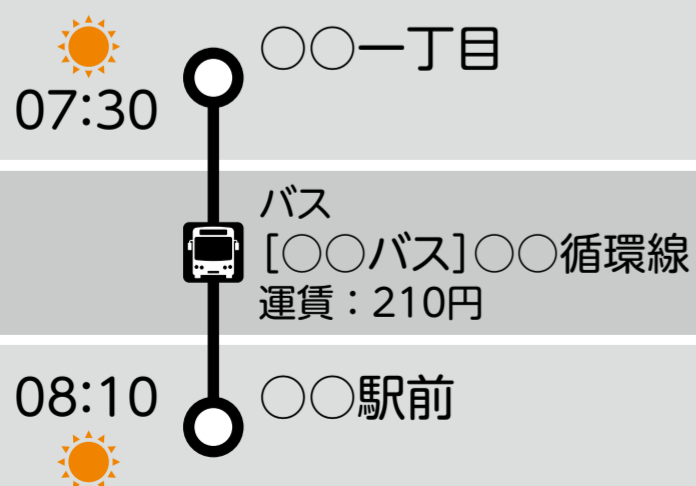

上越

バスロケーションシステムを活用ください!

JOETSU BUS LOCATION SYSTEM

<https://www.joetsubusloca.jp/>

2次元コードを読み取るか、検索サイトで「上越バスロケ」と検索して確認しましょう!

パソコンでも確認できます

バスロケでバスの位置情報を確認できます。

対象路線は次の18路線です。

上越大通り線	宮口線
教育大学線	高田・浦川原線
富岡線	清里線
直江津・浦川原線	山直海線
春日山・佐内線	犀潟駅線
南川線	吉川西部循環線
桑取線	新井・板倉線
能生線	安塚線
山麓線	
春日山駅・アルカディアシャトル便	

※自身の位置情報を地図上に表示するには、位置情報の使用又は共有を許可してください。
※推奨ブラウザ：Safari / Google Chrome

バスロケ以外に、次の公共交通情報の確認ができます。

公共交通の時刻や経路の検索!

「NAVITIME(ナビタイム)」や「ジョルダン」のウェブサイトへ移動して検索できます。

公共交通の運休・迂回等の情報を確認!

公共交通を利用する前に、運行状況を確認しましょう。

公共交通のお得な情報を確認!

定期券や回数券で毎日の移動をお得に!

フリー乗車券で、お得にお出かけ!