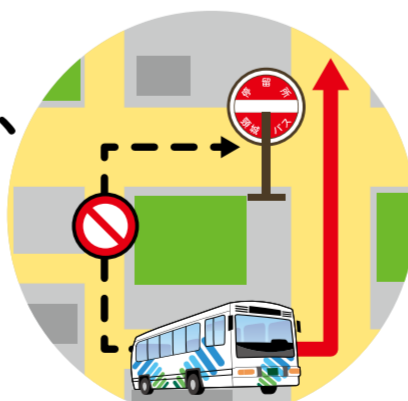

※自身の位置情報を地図上に表示するには、位置情報の使用又は共有を許可してください。
※推奨ブラウザ：Safari / Google Chrome

バスロケ以外に、次の公共交通情報の確認ができます。

公共交通の時刻や経路の検索!

「NAVITIME(ナビタイム)」や「ジョルダン」のウェブサイトへ移動して検索できます。

公共交通の運休・迂回等の情報を確認!

公共交通を利用する前に、運行状況を確認しましょう。

公共交通のお得な情報を確認!