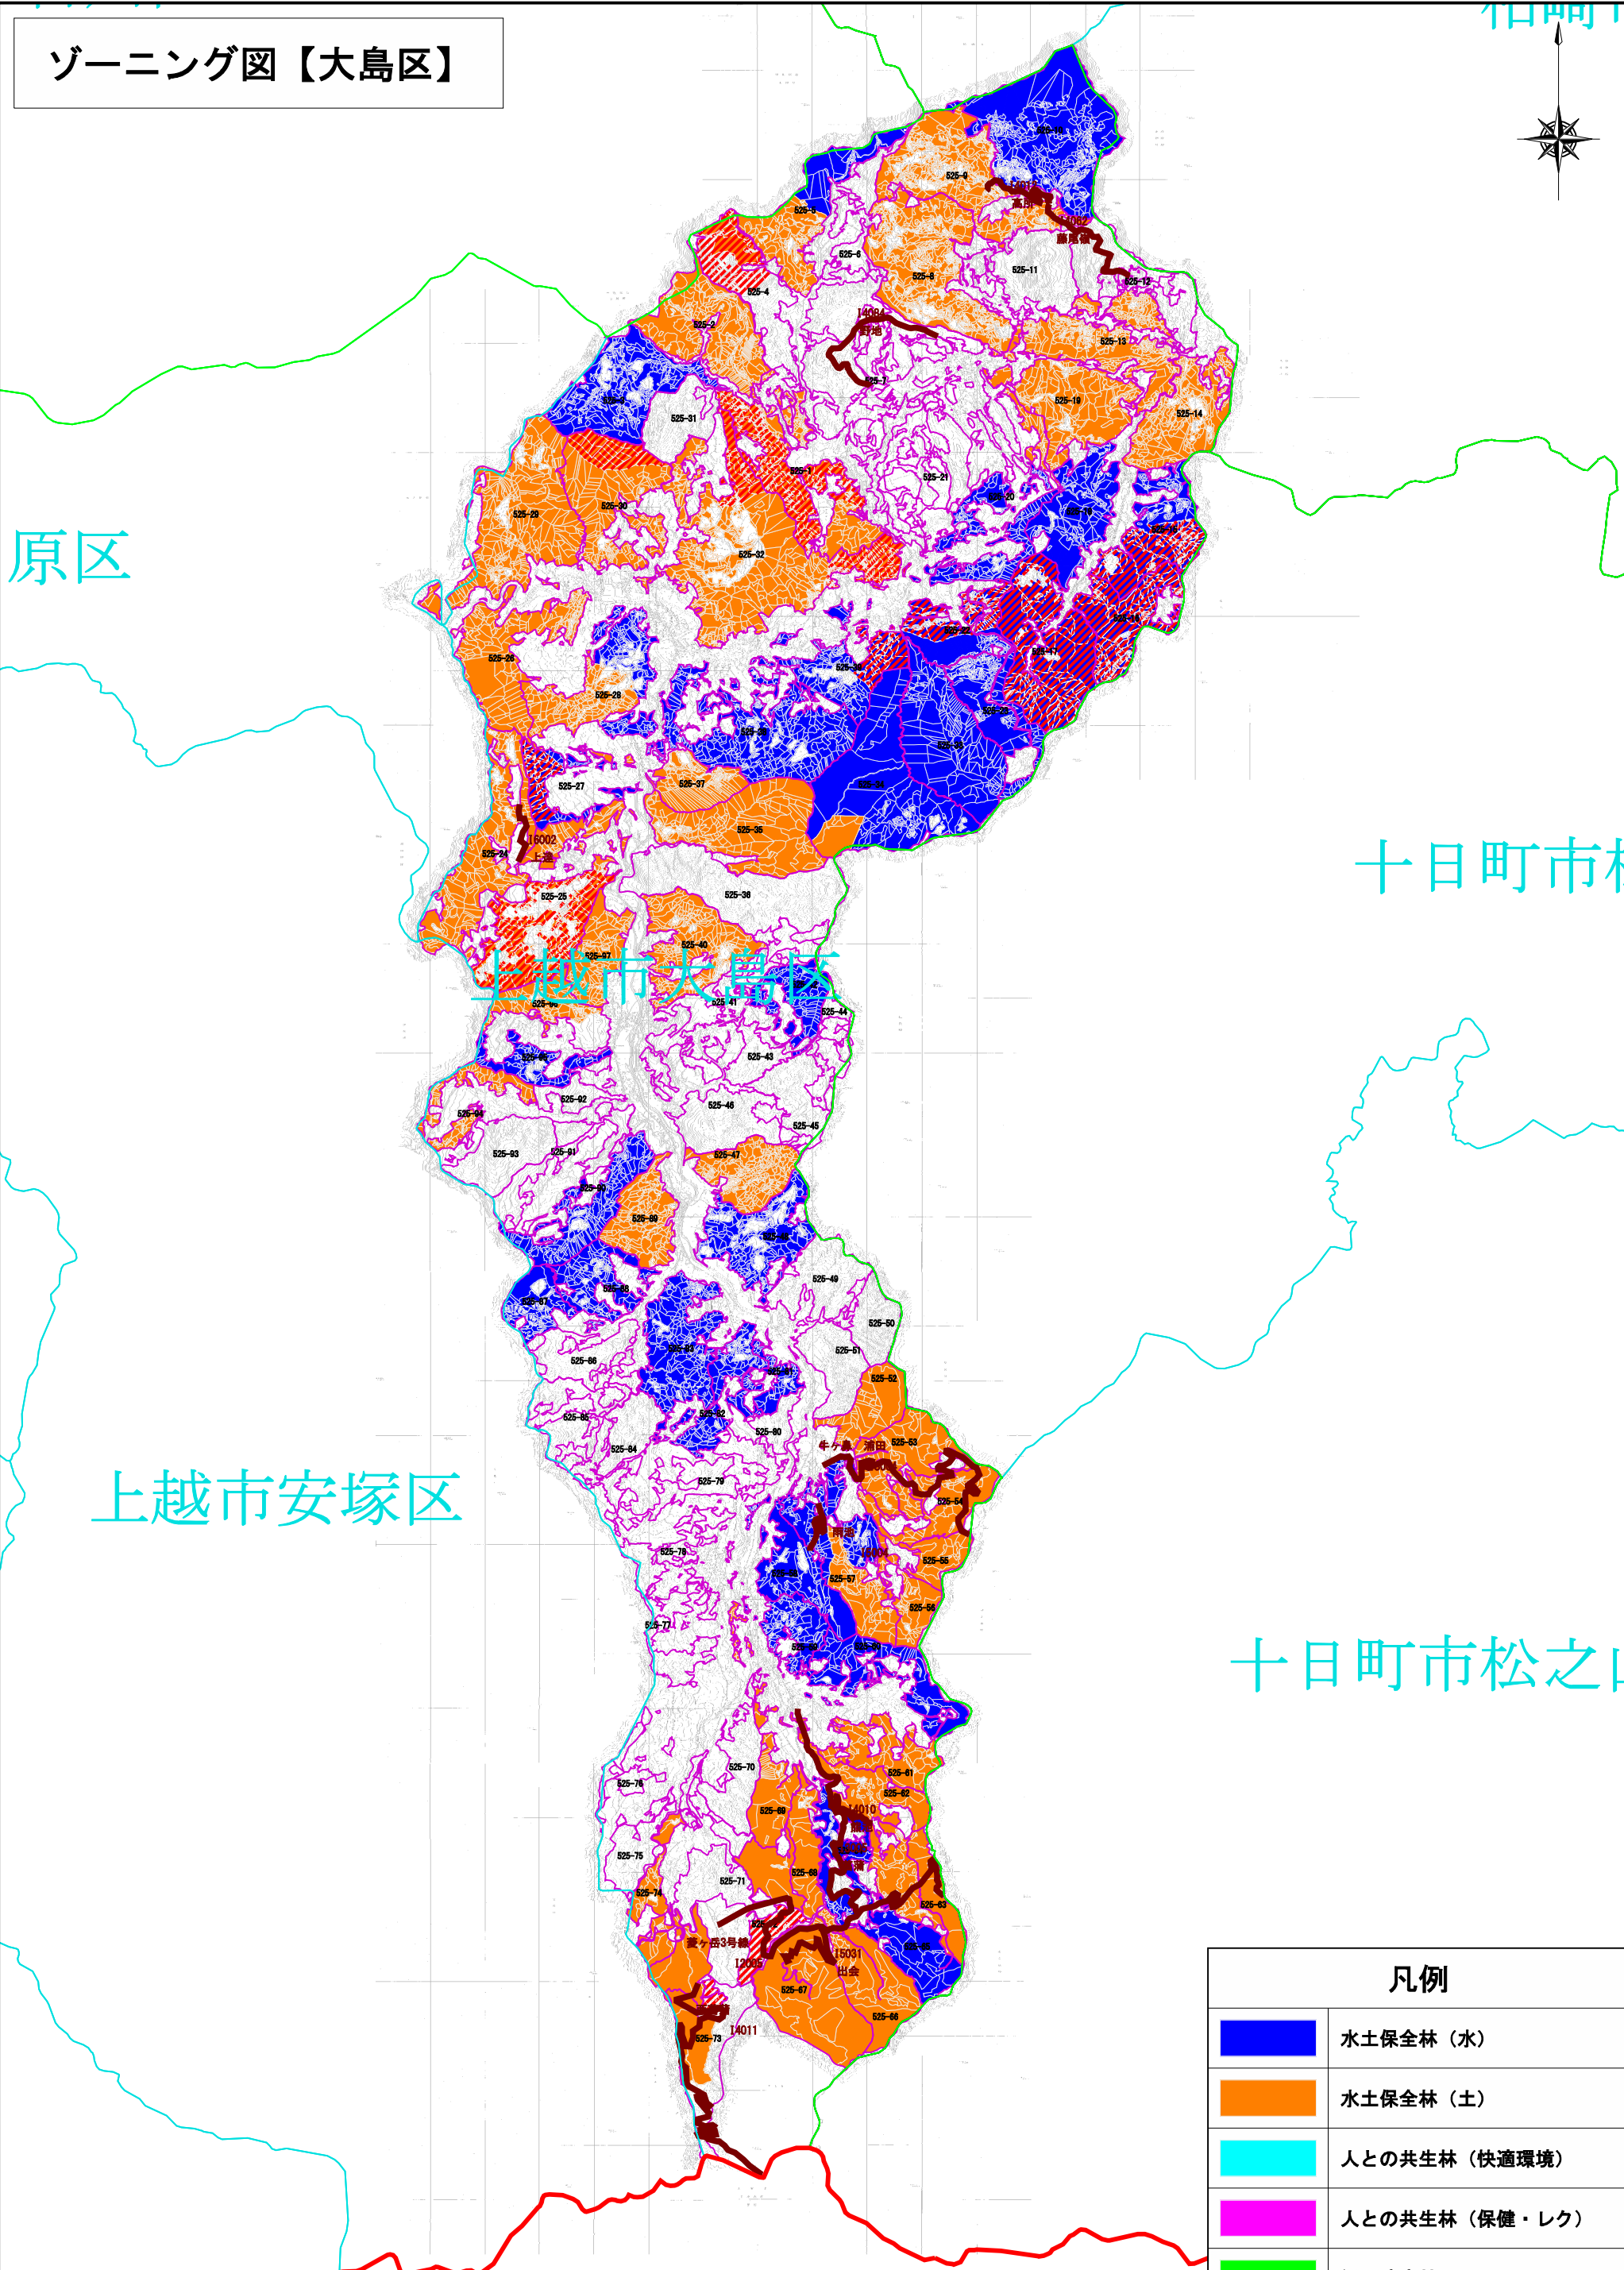

ゾーニング図【大島区】

原区

十日町市村

上越市大島区

上越市安塚区

十日町市松之川

1:55,000

凡例	
	水土保全林（水）
	水土保全林（土）
	人との共生林（快適環境）
	人との共生林（保健・レク）
	郷土遺産林
	木材生産林