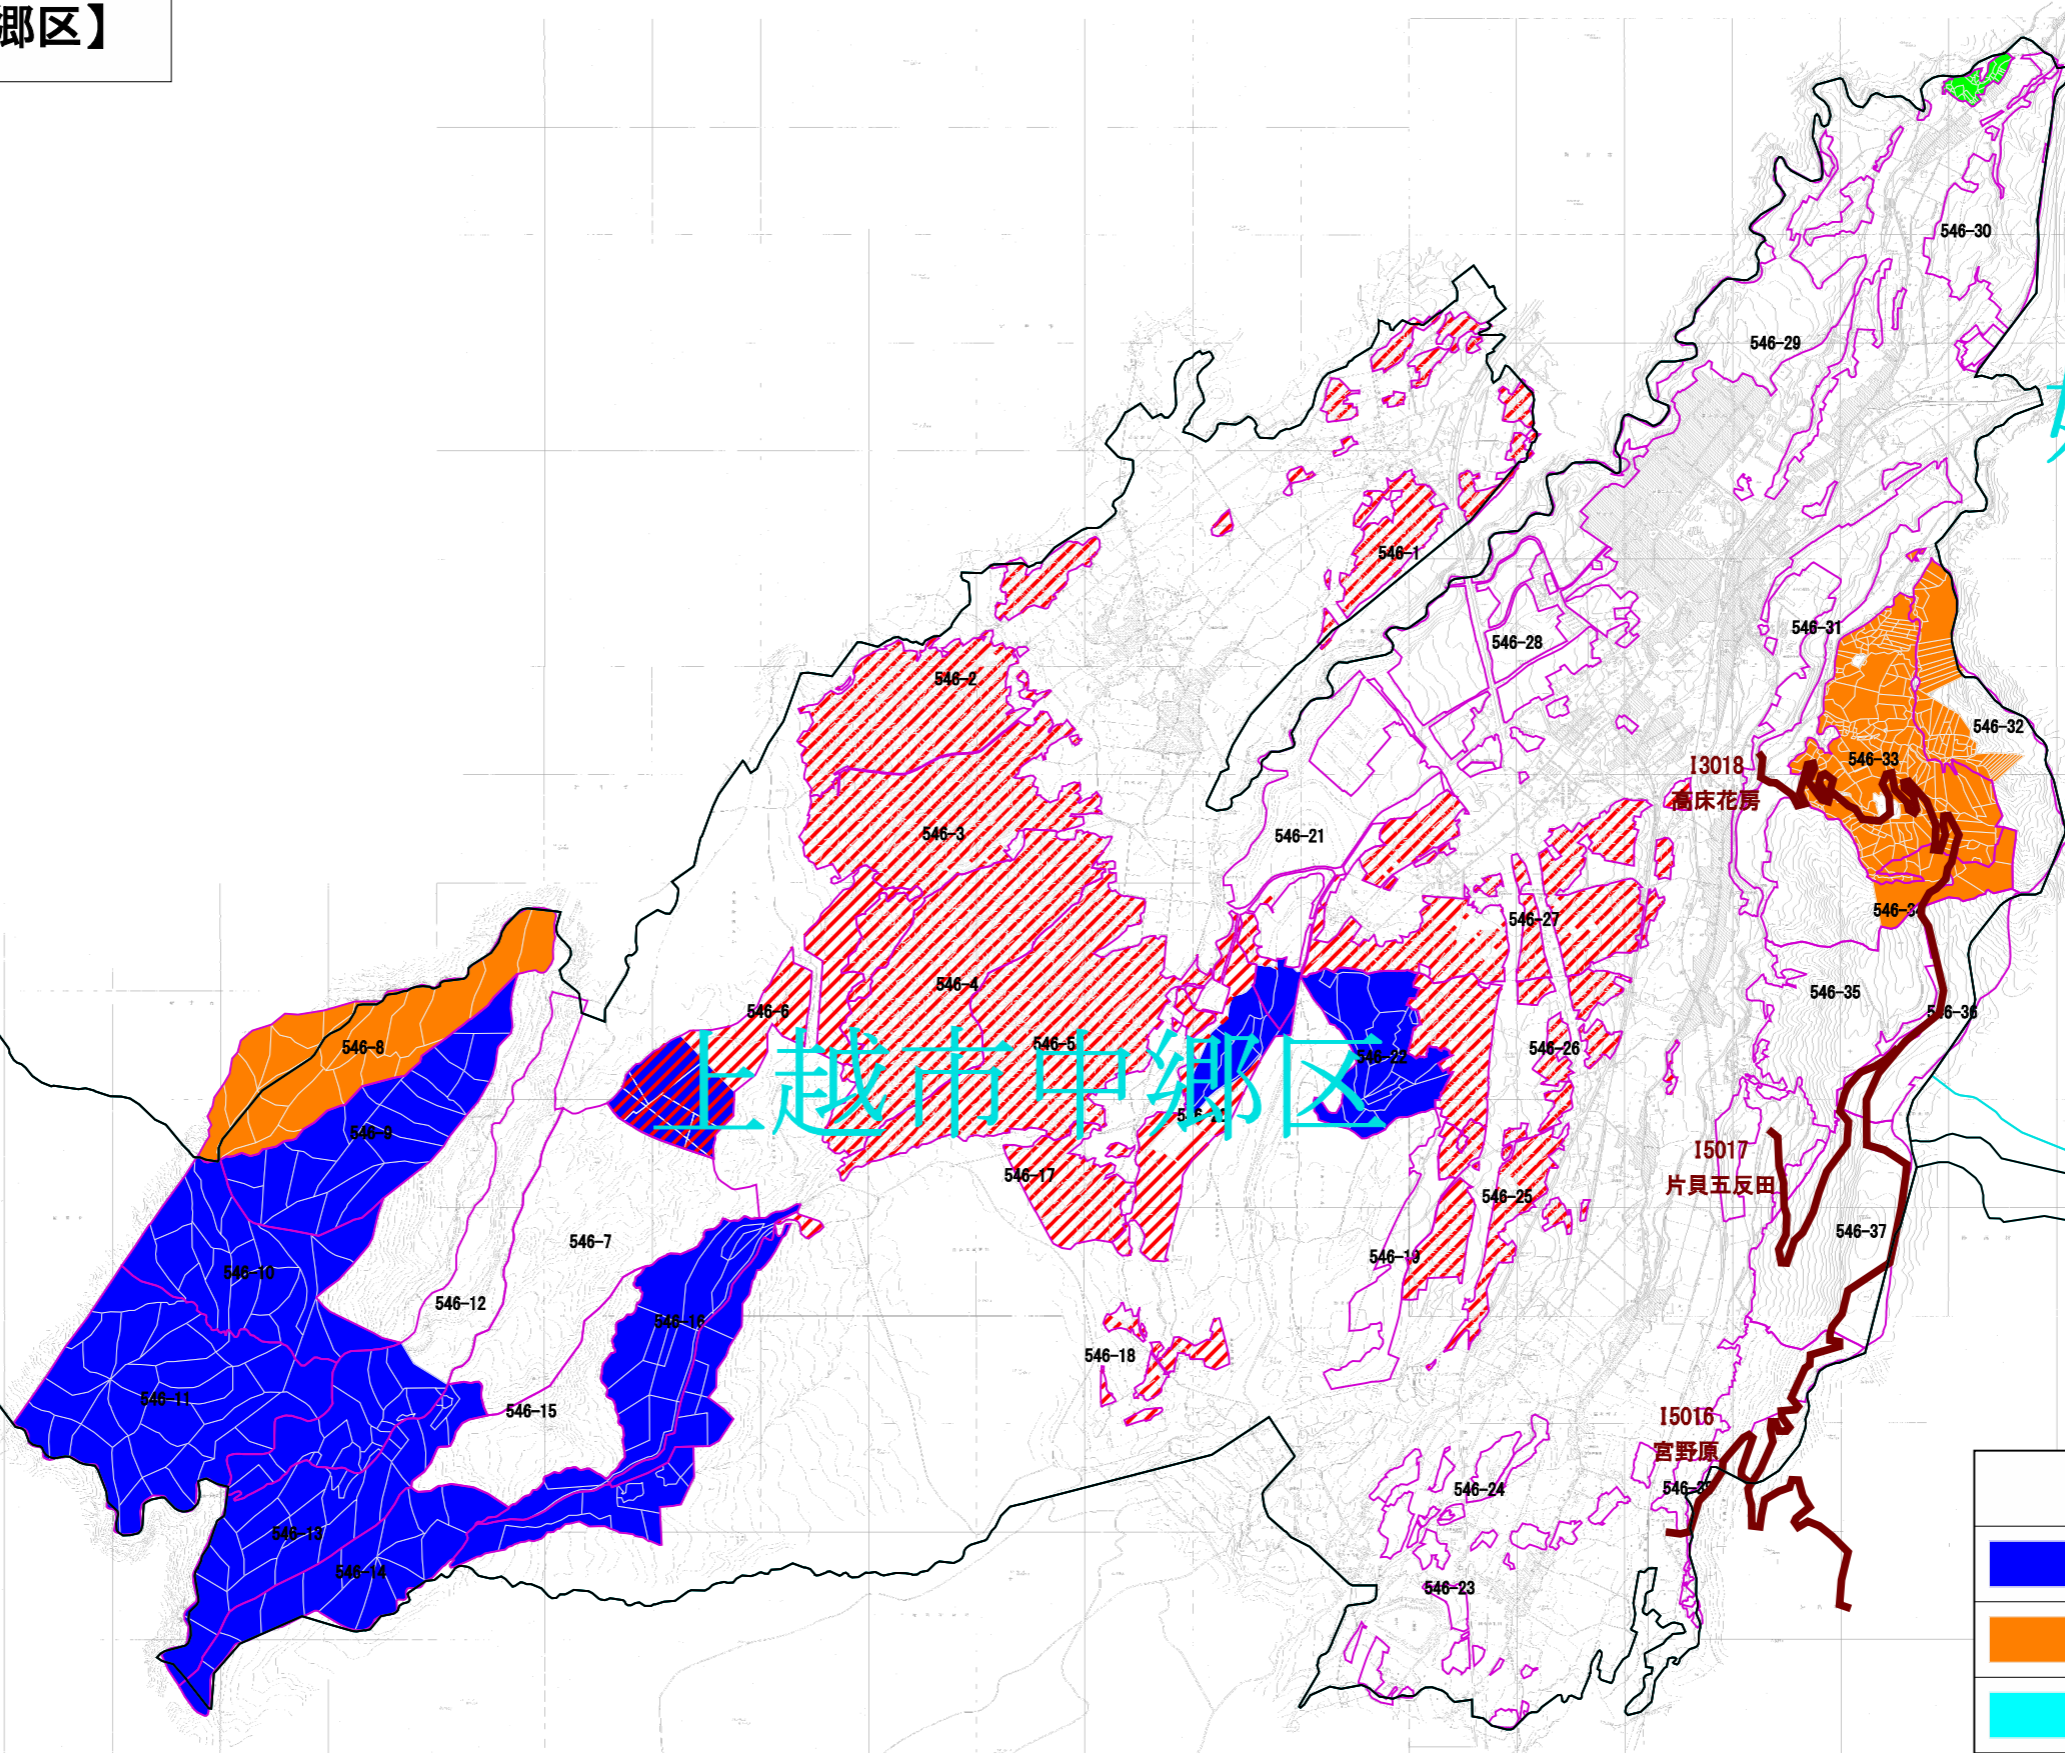

ゾーニング図【中郷区】

妙高市新

上越市中郷区

1:35,000

凡例	
	水土保全林（水）
	水土保全林（土）
	人との共生林（快適環境）
	人との共生林（保健・レク）
	郷土遺産林
	木材生産林

13018  
高床花房

15017  
片貝五反田

15016  
宮野原