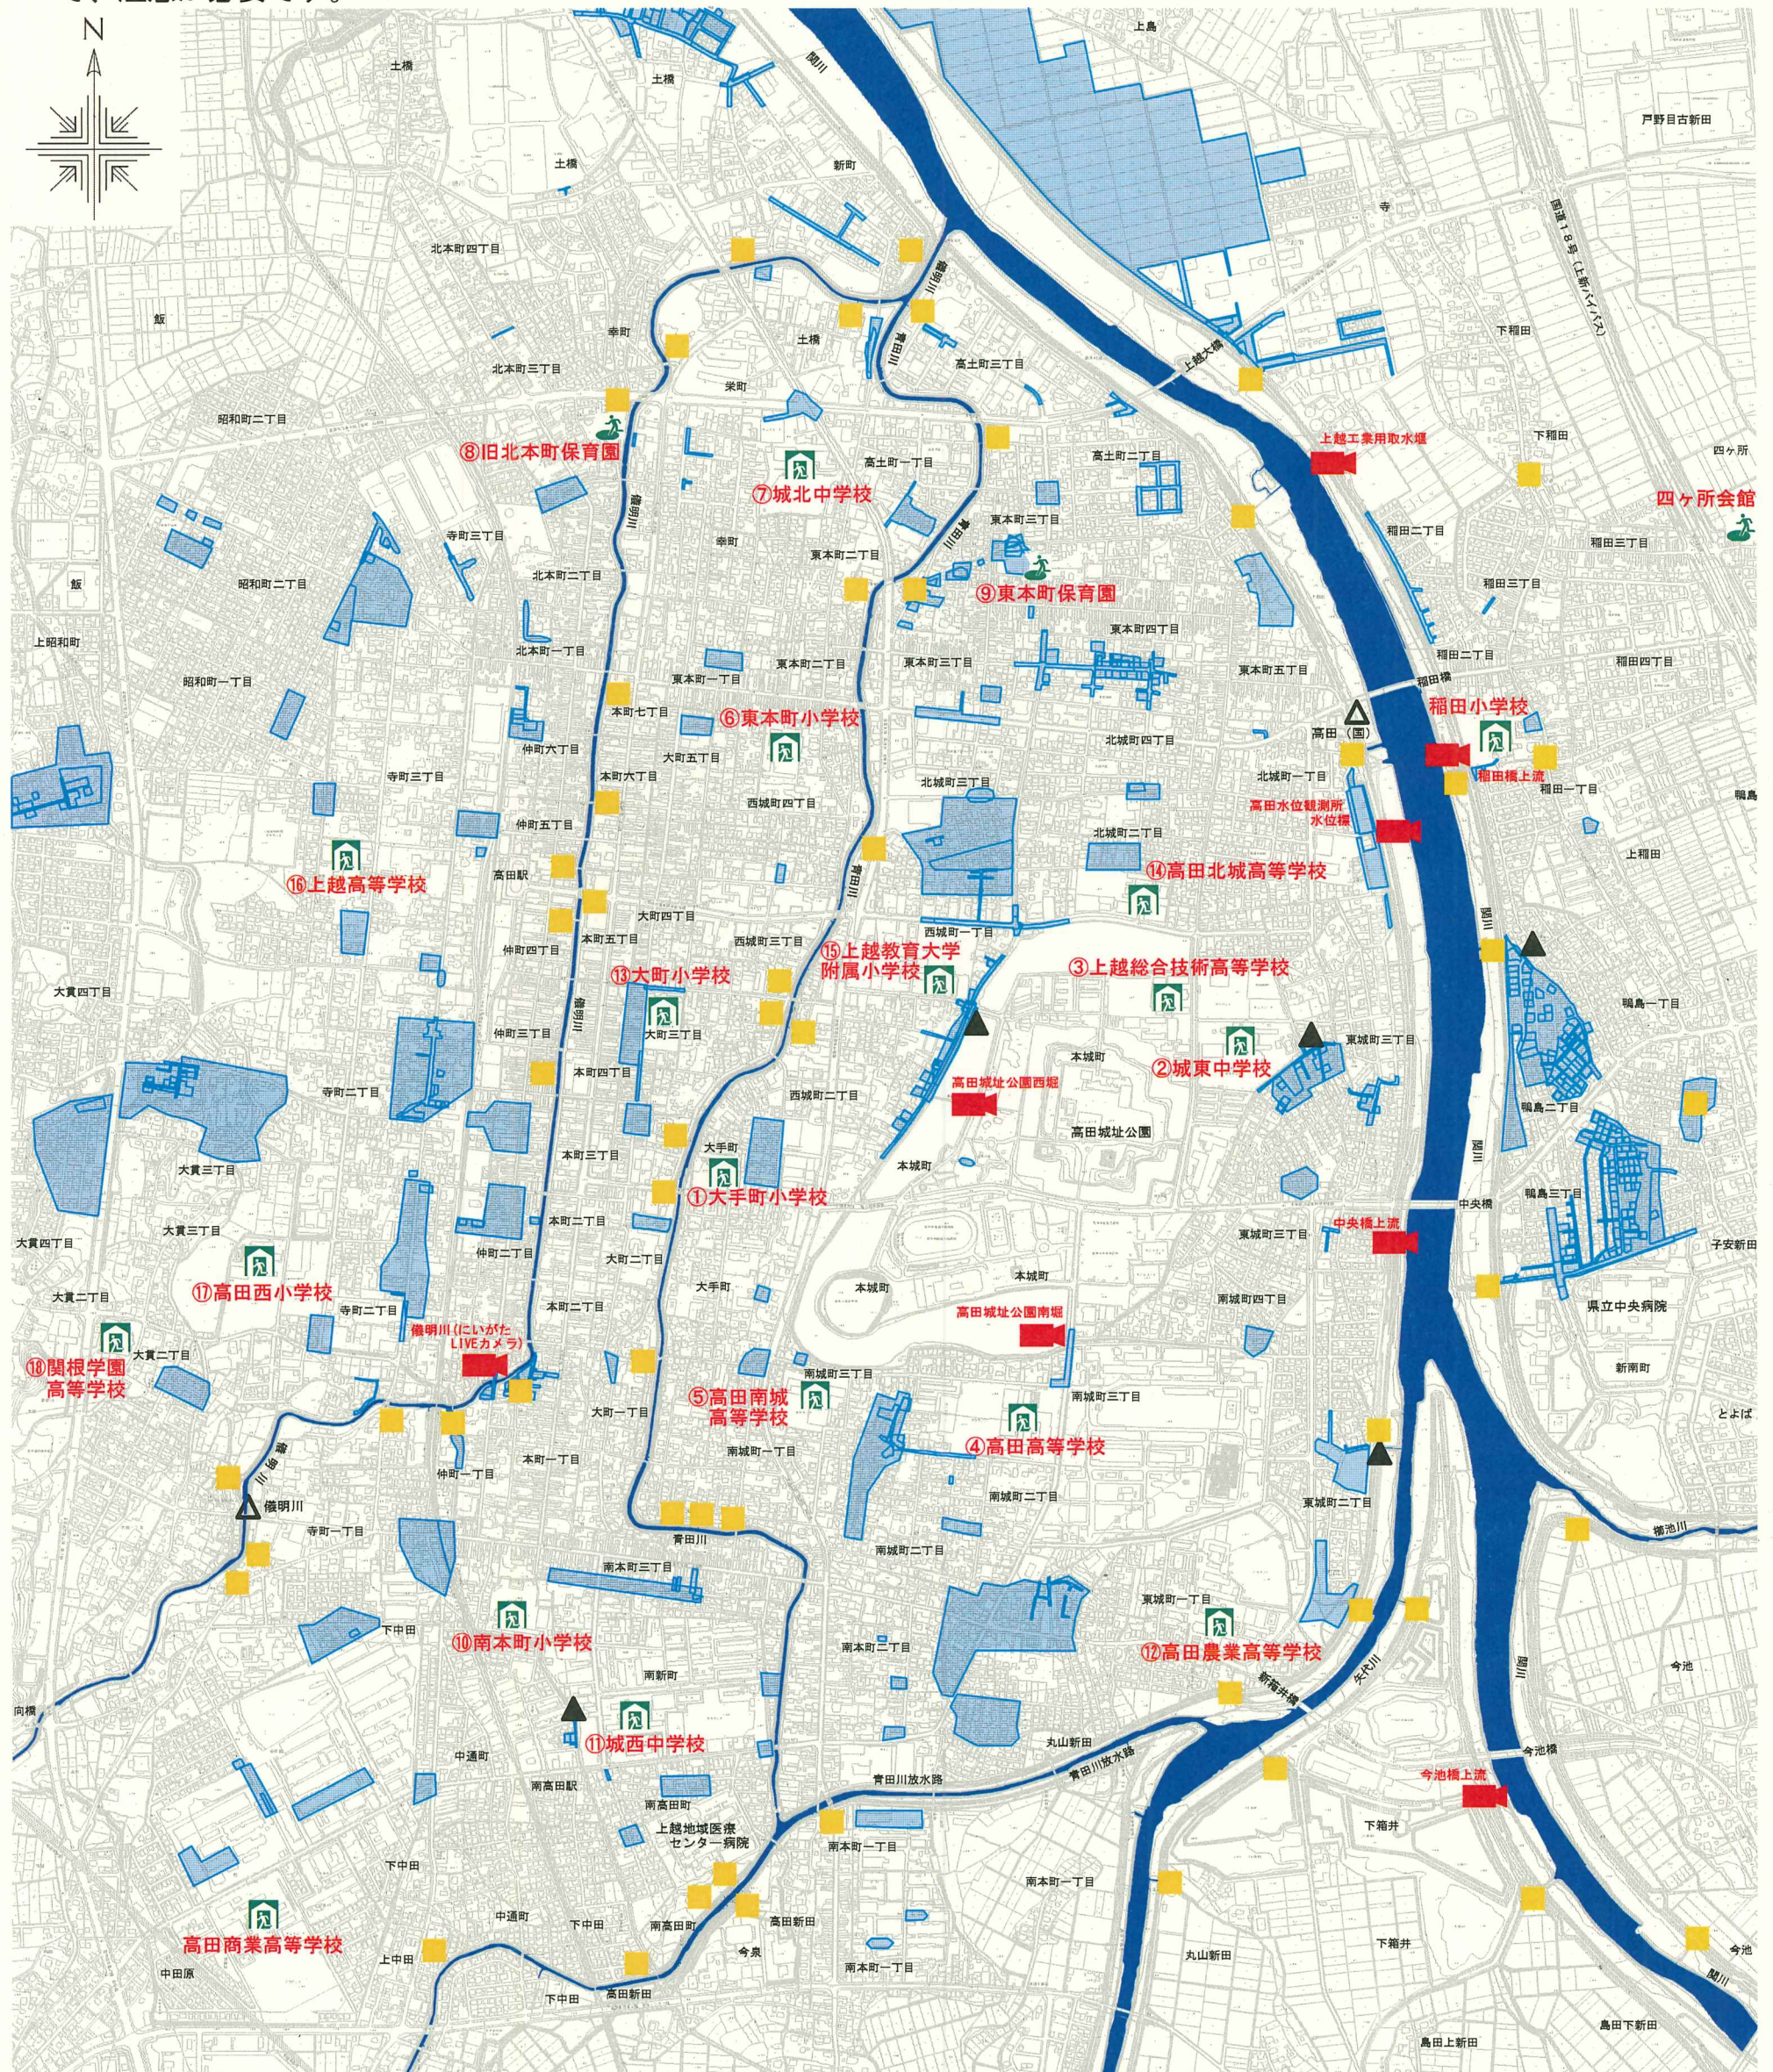

知る【高田区】内水(浸水)ハザードマップ

- この地図は、平成14年から令和3年までに発生した浸水被害のうち、市で把握している浸水実績と指定緊急避難場所等を示してあります。
- どこで浸水が起きやすいのか、どこに避難すればよいのかを日頃から確認してください。
- 雨の降り方によっては、この地図に示していない箇所でも浸水が発生する可能性がありますので、注意が必要です。

令和2年8月1日

内水ハザードマップの見方

- 浸水実績(平成14年~令和3年)
- 指定緊急避難場所
- 指定緊急避難場所兼指定避難所
- 河川監視カメラ
- 排水樋門等
- 水位観測所
- 上越市水位計設置箇所

※この浸水実績には、高田特別地域気象観測所の観測史上1位である平成18年10月29日の1時間 91mmの降雨による浸水被害も含まれています。
 ※上越市洪水ハザードマップの浸水実績は、昭和56年~令和元年までを示しているため、描写が異なります。
 ※地図に含まれる全ての指定緊急避難場所等を示してあります。