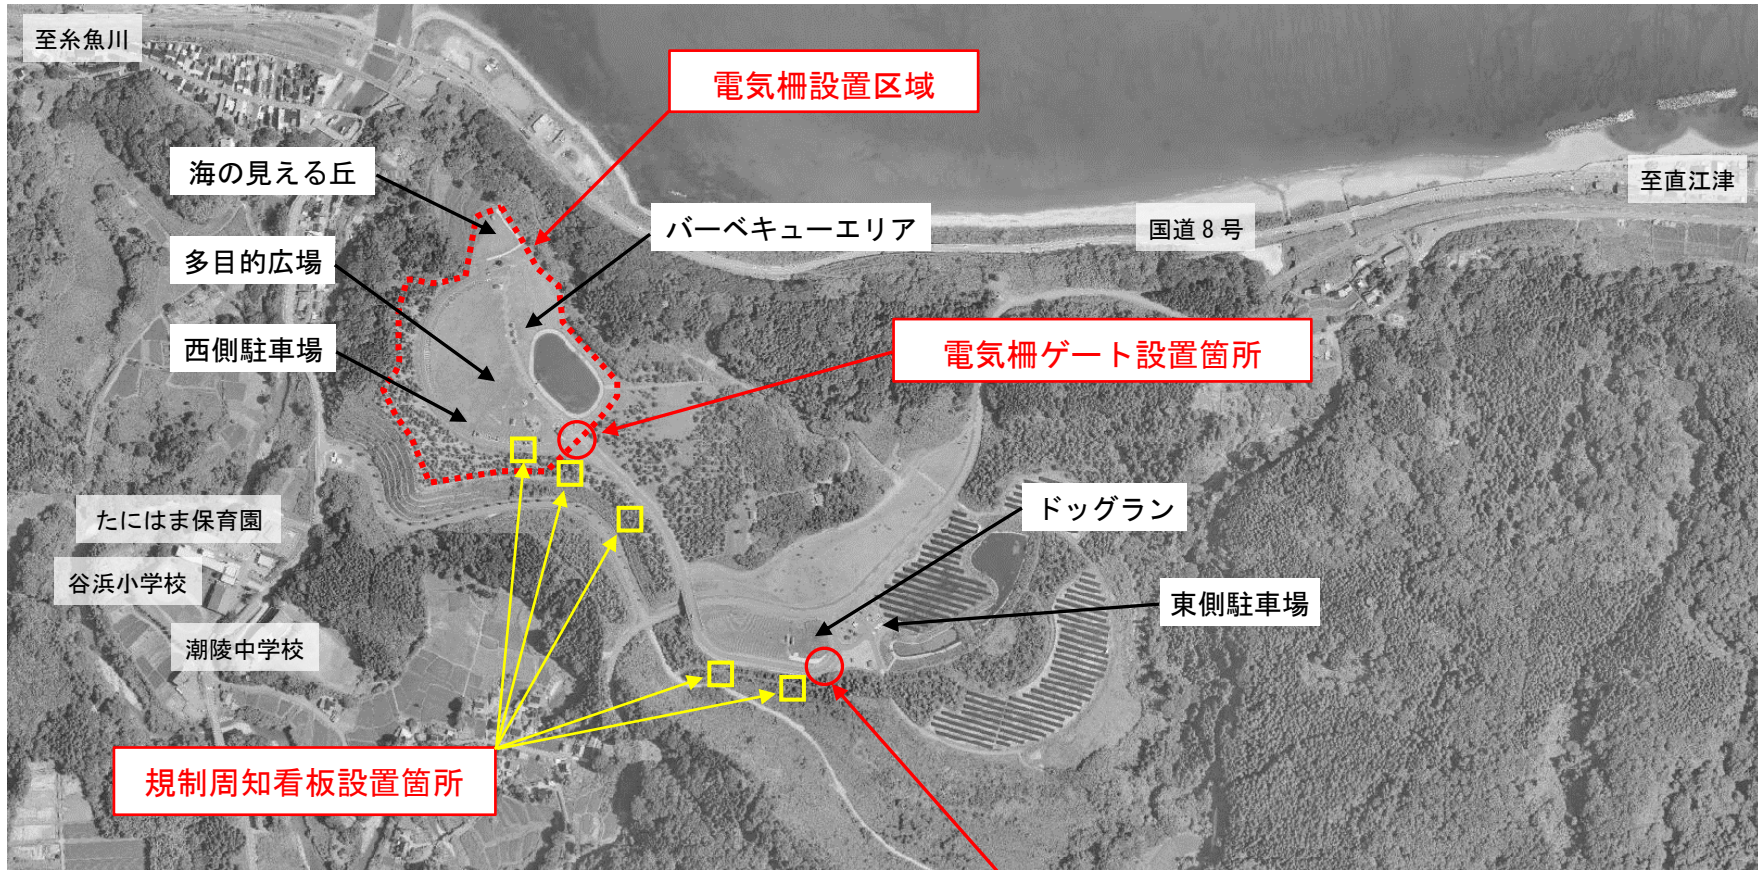

たにはま公園 電気柵設置区域、夜間立入規制区域

夜間立入規制ゲート設置箇所
内 容：夜間立入禁止
期 間：9月1日から4月30日までの間
時 間：毎日午後7時から翌日午前7時まで