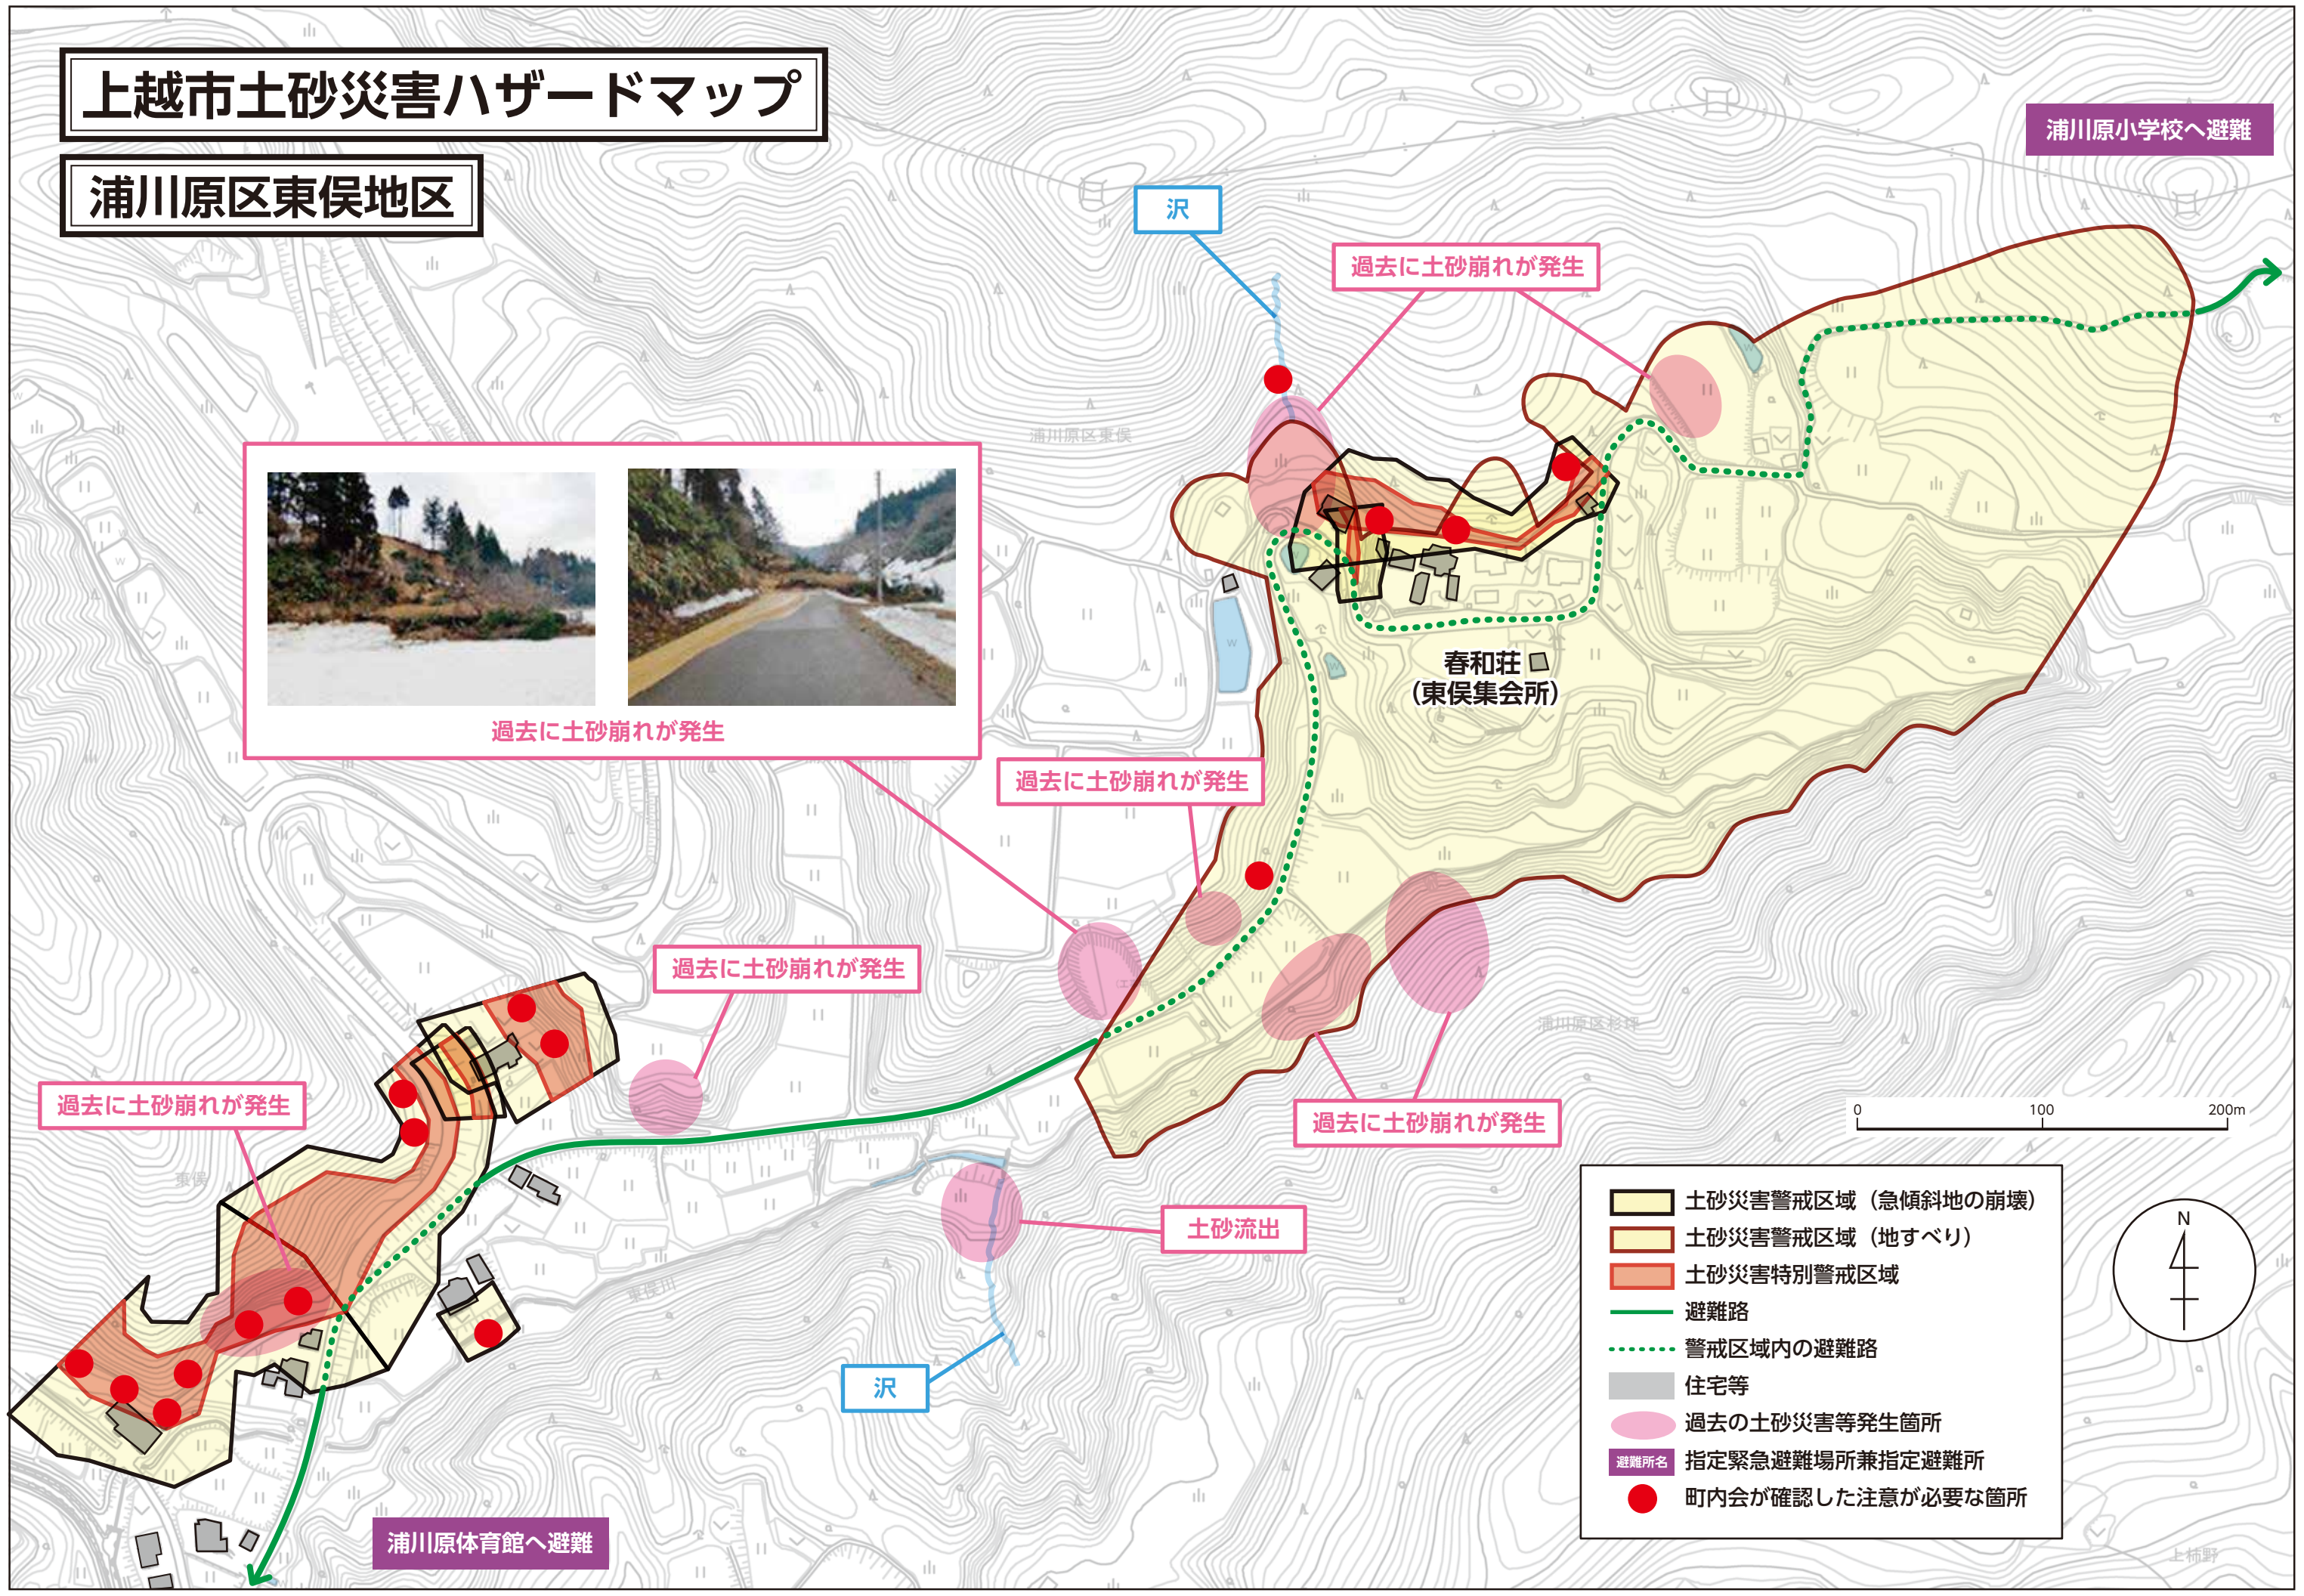

上越市土砂災害ハザードマップ

浦川原区東俣地区

浦川原小学校へ避難

過去に土砂崩れが発生

過去に土砂崩れが発生

過去に土砂崩れが発生

過去に土砂崩れが発生

過去に土砂崩れが発生

土砂流出

浦川原体育館へ避難

- 土砂災害警戒区域 (急傾斜地の崩壊)
- 土砂災害警戒区域 (地すべり)
- 土砂災害特別警戒区域
- 避難路
- 警戒区域内の避難路
- 住宅等
- 過去の土砂災害等発生箇所
- 避難所名 指定緊急避難場所兼指定避難所
- 町内会が確認した注意が必要な箇所

上栢野