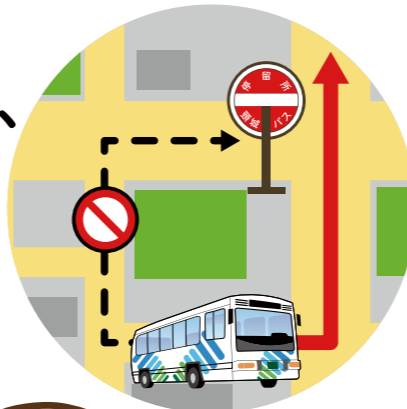

公共交通の運休・迂回等の情報を確認!

公共交通を利用する前に、運行状況を確認しましょう。