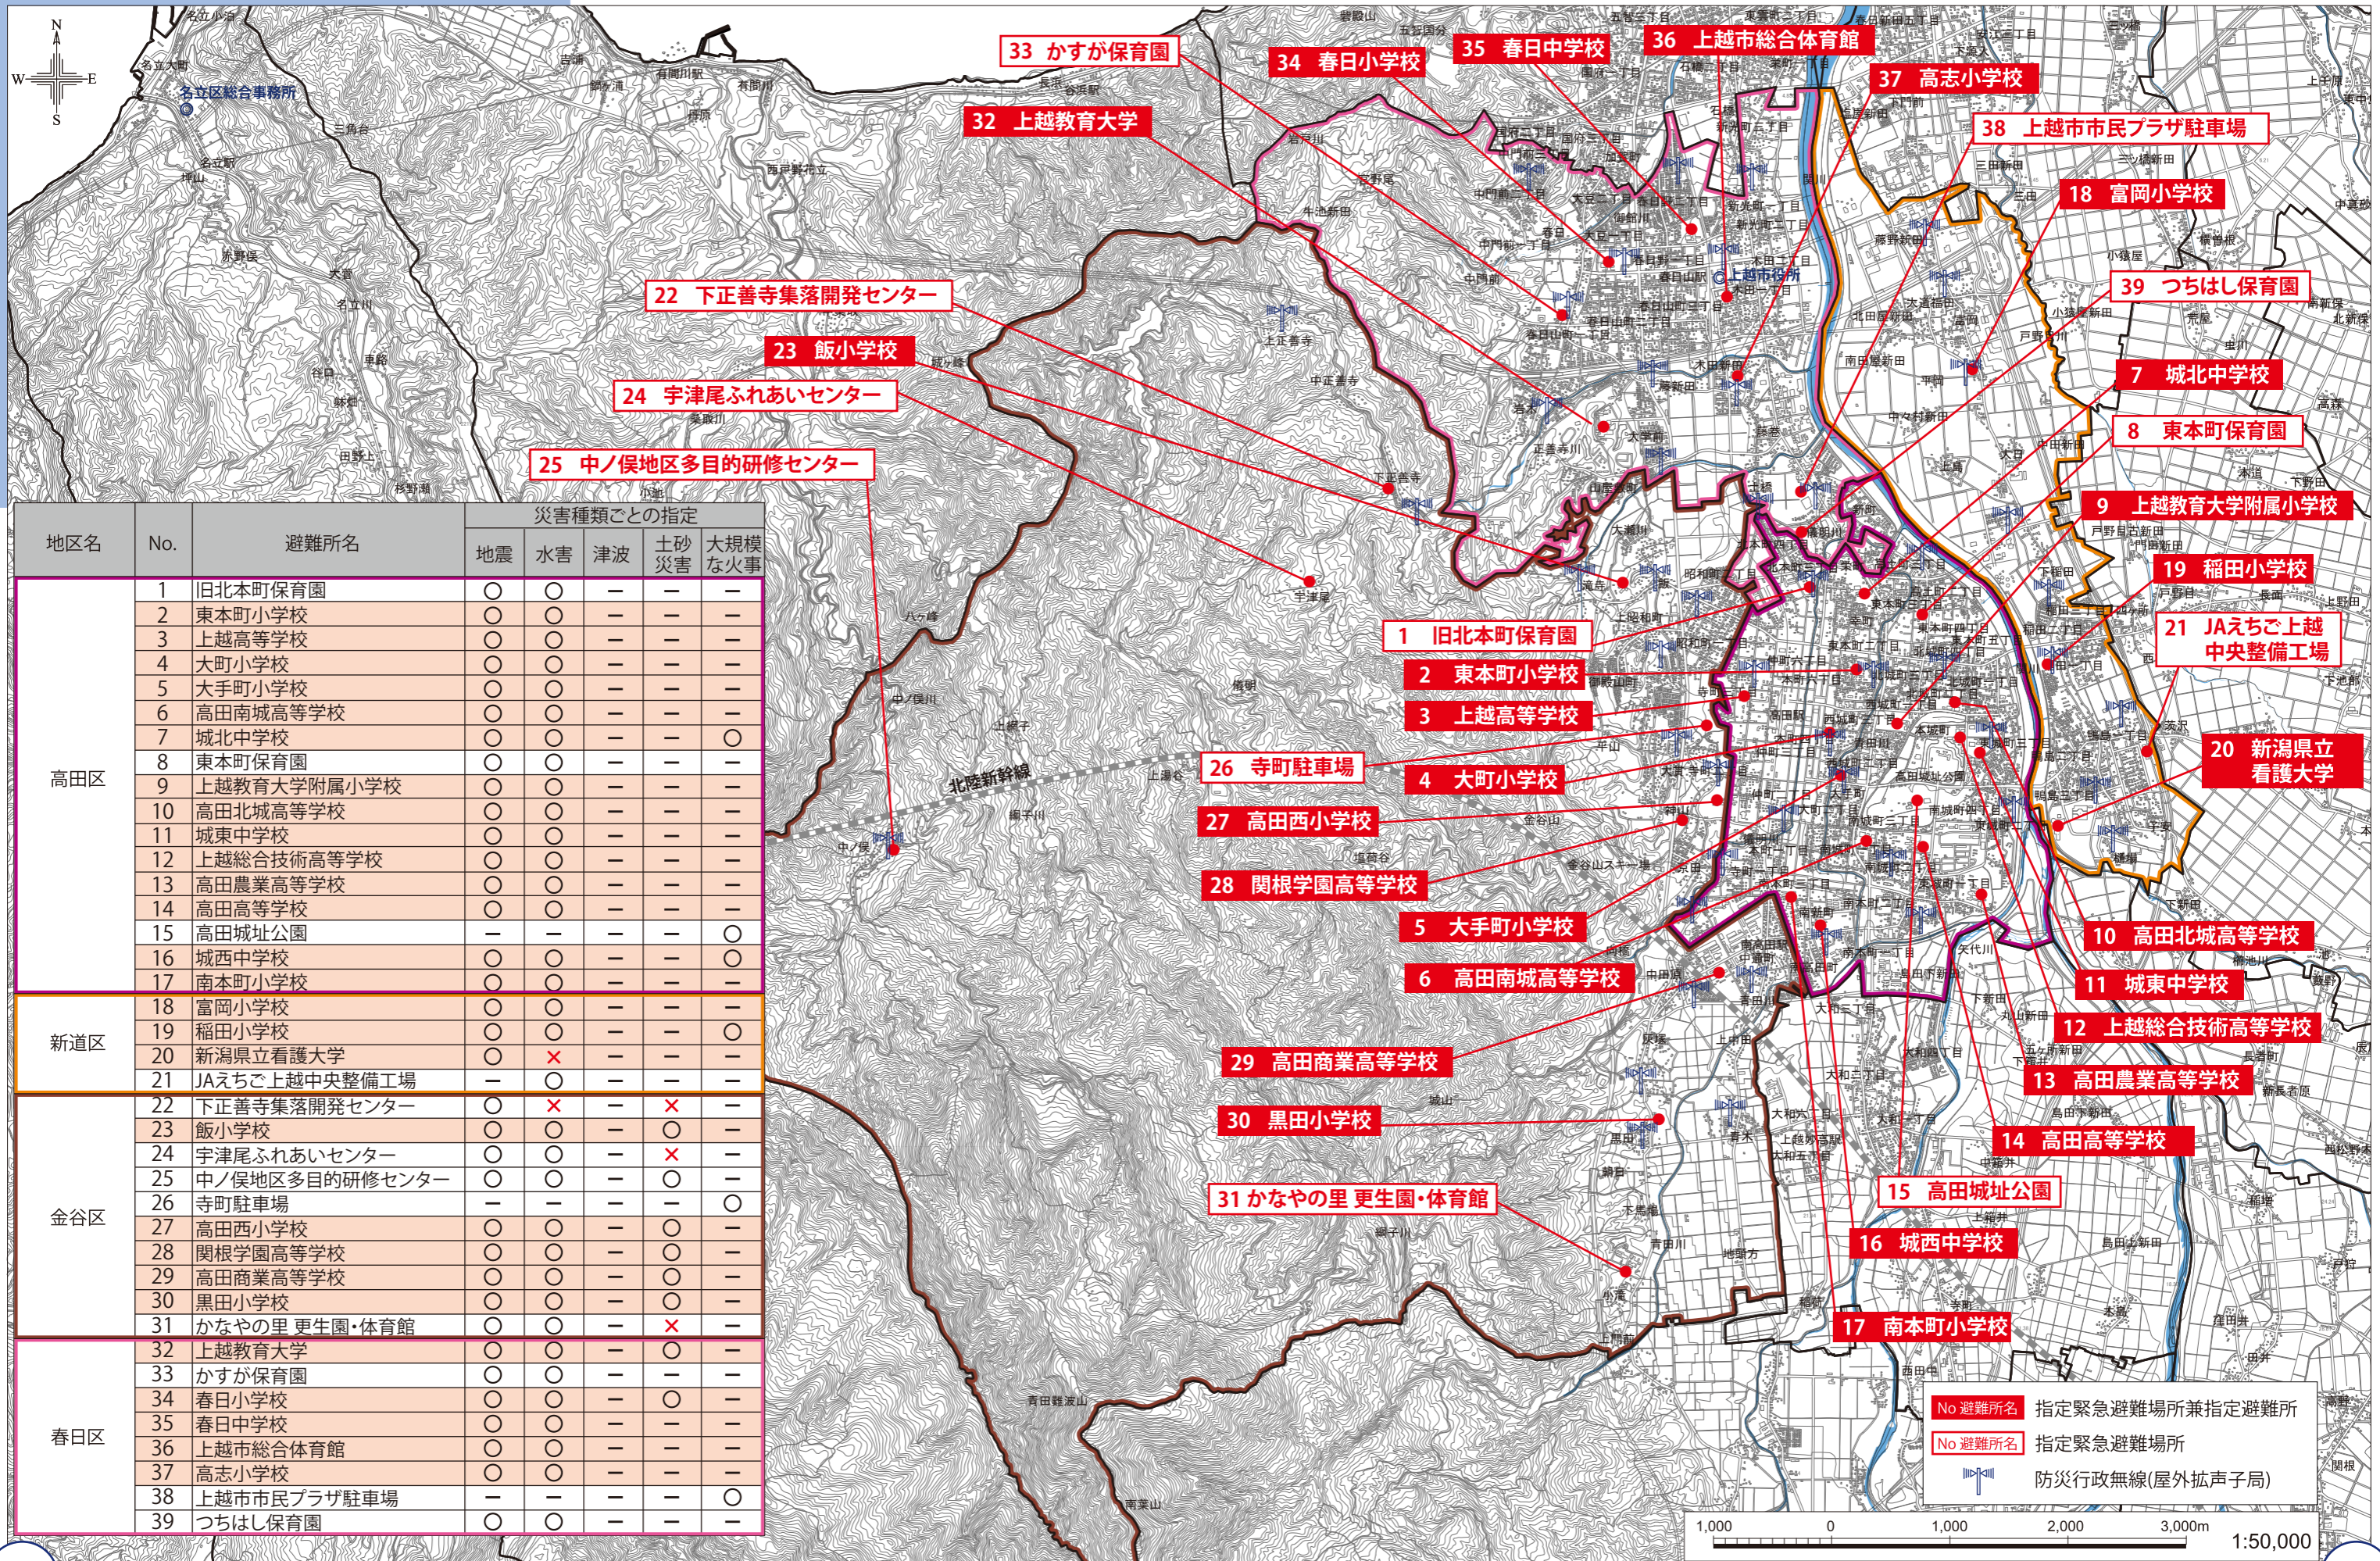

高田区・新道区・金谷区・春日区

地区名	No.	避難所名	災害種類ごとの指定				
			地震	水害	津波	土砂災害	大規模な火事
高田区	1	旧北本町保育園	○	○	—	—	—
	2	東本町小学校	○	○	—	—	—
	3	上越高等学校	○	○	—	—	—
	4	大町小学校	○	○	—	—	—
	5	大手町小学校	○	○	—	—	—
	6	高田南城高等学校	○	○	—	—	—
	7	城北中学校	○	○	—	—	○
	8	東本町保育園	○	○	—	—	—
	9	上越教育大学附属小学校	○	○	—	—	—
	10	高田北城高等学校	○	○	—	—	—
	11	城東中学校	○	○	—	—	—
	12	上越総合技術高等学校	○	○	—	—	—
	13	高田農業高等学校	○	○	—	—	—
	14	高田高等学校	○	○	—	—	—
	15	高田城址公園	—	—	—	—	○
	16	城西中学校	○	○	—	—	○
	17	南本町小学校	○	○	—	—	—
新道区	18	富岡小学校	○	○	—	—	—
	19	稲田小学校	○	○	—	—	○
	20	新潟県立看護大学	○	×	—	—	—
	21	JAえちご上越中央整備工場	—	○	—	—	—
金谷区	22	下正善寺集落開発センター	○	×	—	×	—
	23	飯小学校	○	○	—	○	—
	24	宇津尾ふれあいセンター	○	○	—	×	—
	25	中ノ俣地区多目的研修センター	○	○	—	○	—
	26	寺町駐車場	—	—	—	—	○
	27	高田西小学校	○	○	—	○	—
	28	関根学園高等学校	○	○	—	○	—
	29	高田商業高等学校	○	○	—	○	—
	30	黒田小学校	○	○	—	○	—
	31	かなやの里 更生園・体育館	○	○	—	×	—
春日区	32	上越教育大学	○	○	—	○	—
	33	かすが保育園	○	○	—	—	—
	34	春日小学校	○	○	—	○	—
	35	春日中学校	○	○	—	—	—
	36	上越市総合体育館	○	○	—	—	—
	37	高志小学校	○	○	—	—	—
	38	上越市市民プラザ駐車場	—	—	—	—	○
	39	つちはし保育園	○	○	—	—	—

No 避難所名 指定緊急避難場所兼指定避難所
 No 避難所名 指定緊急避難場所
 防災行政無線(屋外拡声子局)