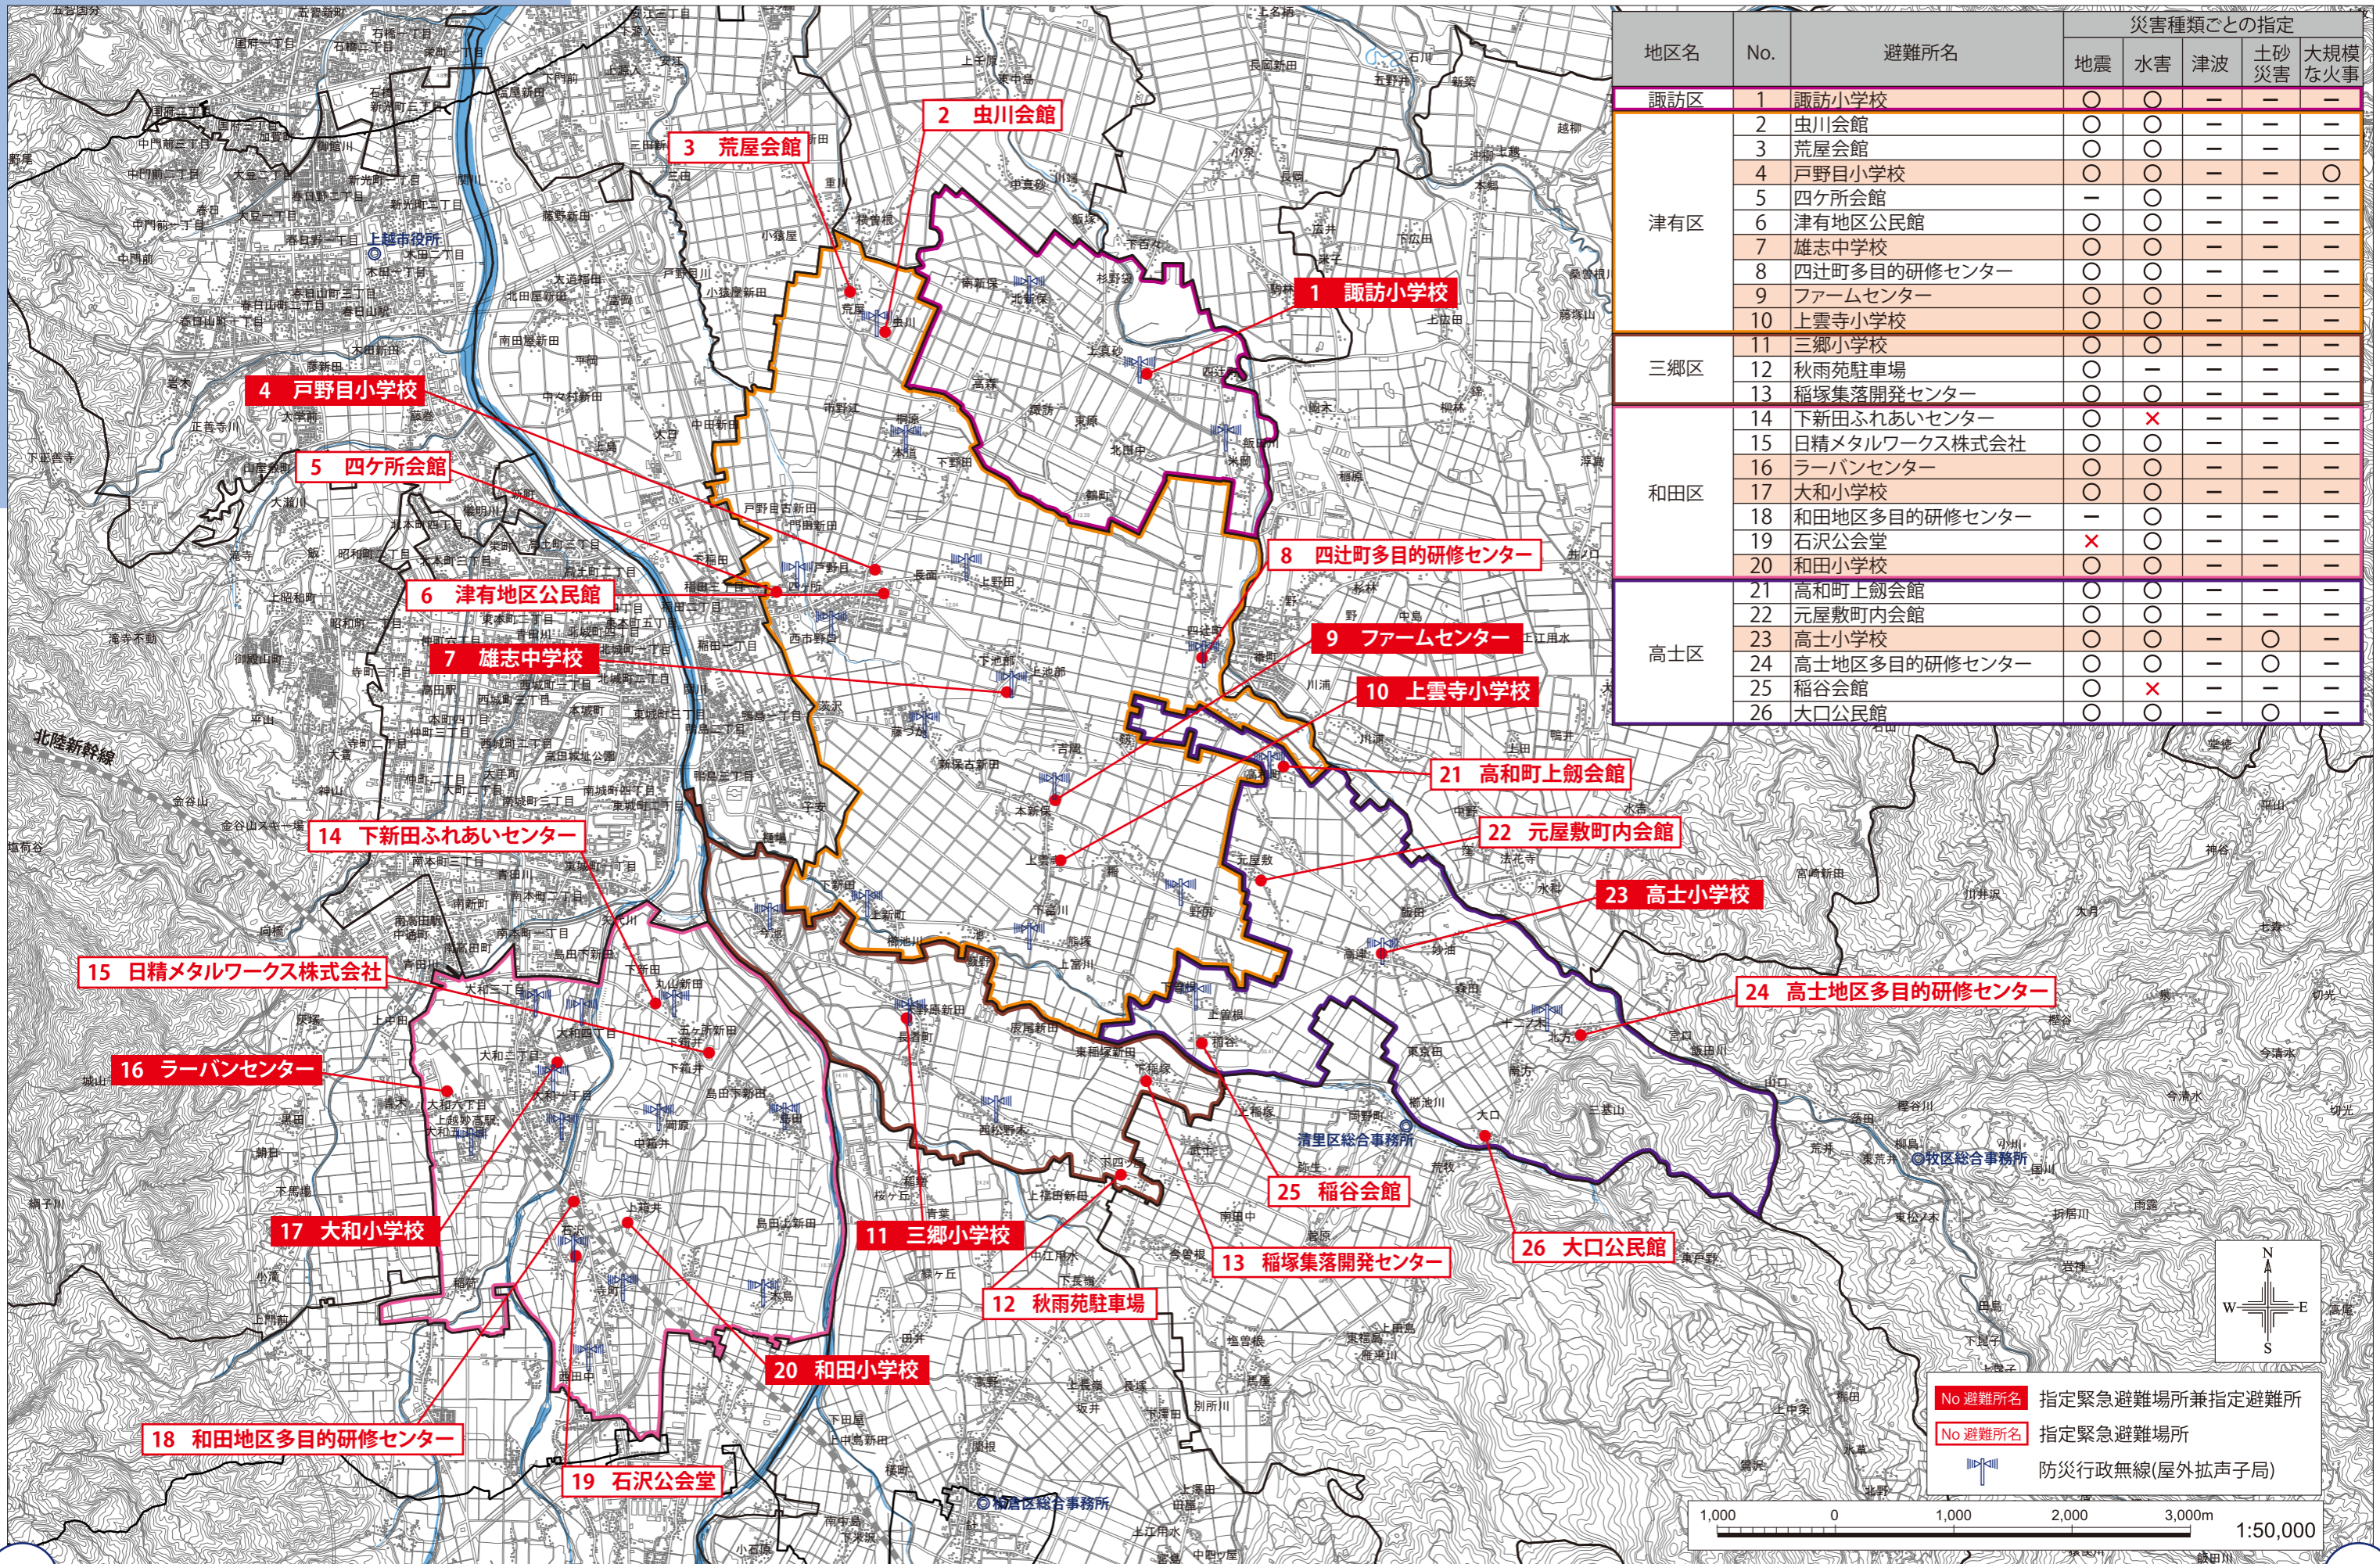

諏訪区・和田区・津有区・三郷区・高士区

No 避難所名 指定緊急避難場所兼指定避難所
 No 避難所名 指定緊急避難場所
 防災行政無線(屋外拡声子局)