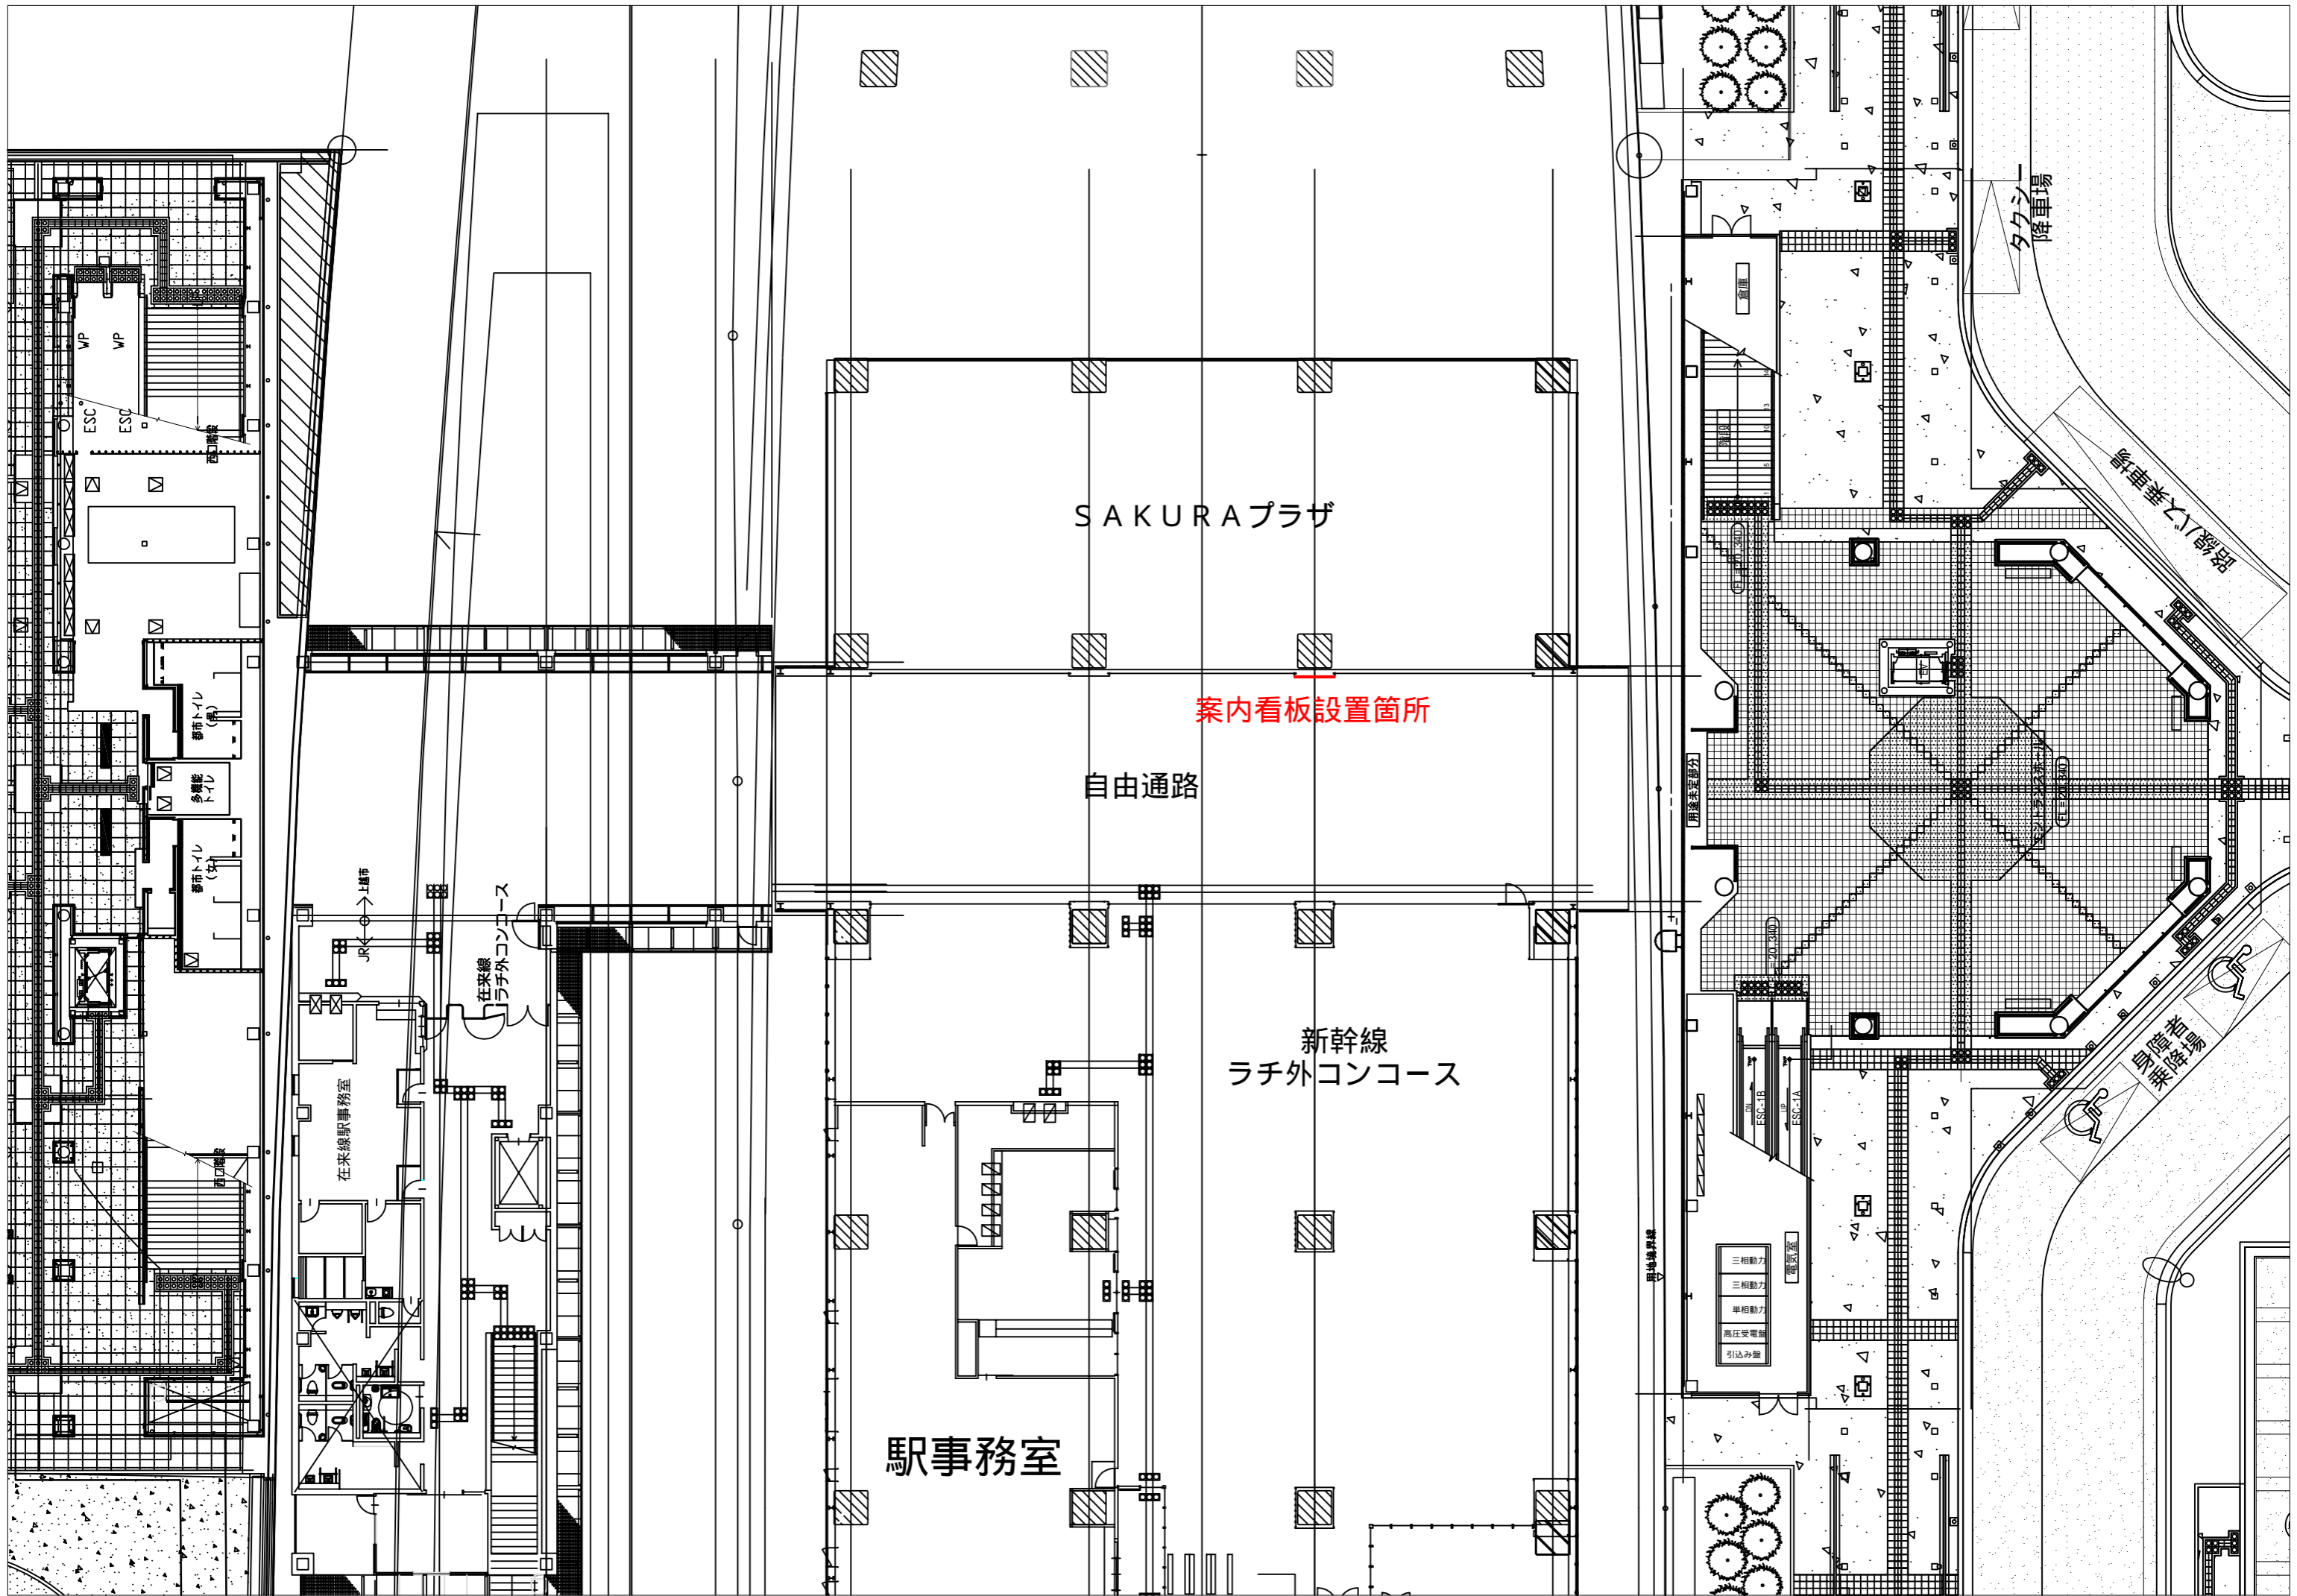

位置図

SAKURAプラザ

案内看板設置箇所

自由通路

新幹線
ラチ外コンコース

駅事務室

在来線駅事務室

在来線
ラチ外コンコース

タクシー
降車場

新幹線
降車場

新幹線
降車場

三相動力
三相動力
単相動力
高圧受電盤
引込み線

用地境界線

JR
上層部

上越妙高駅自由通路広告付き周辺案内地図設置イメージ図