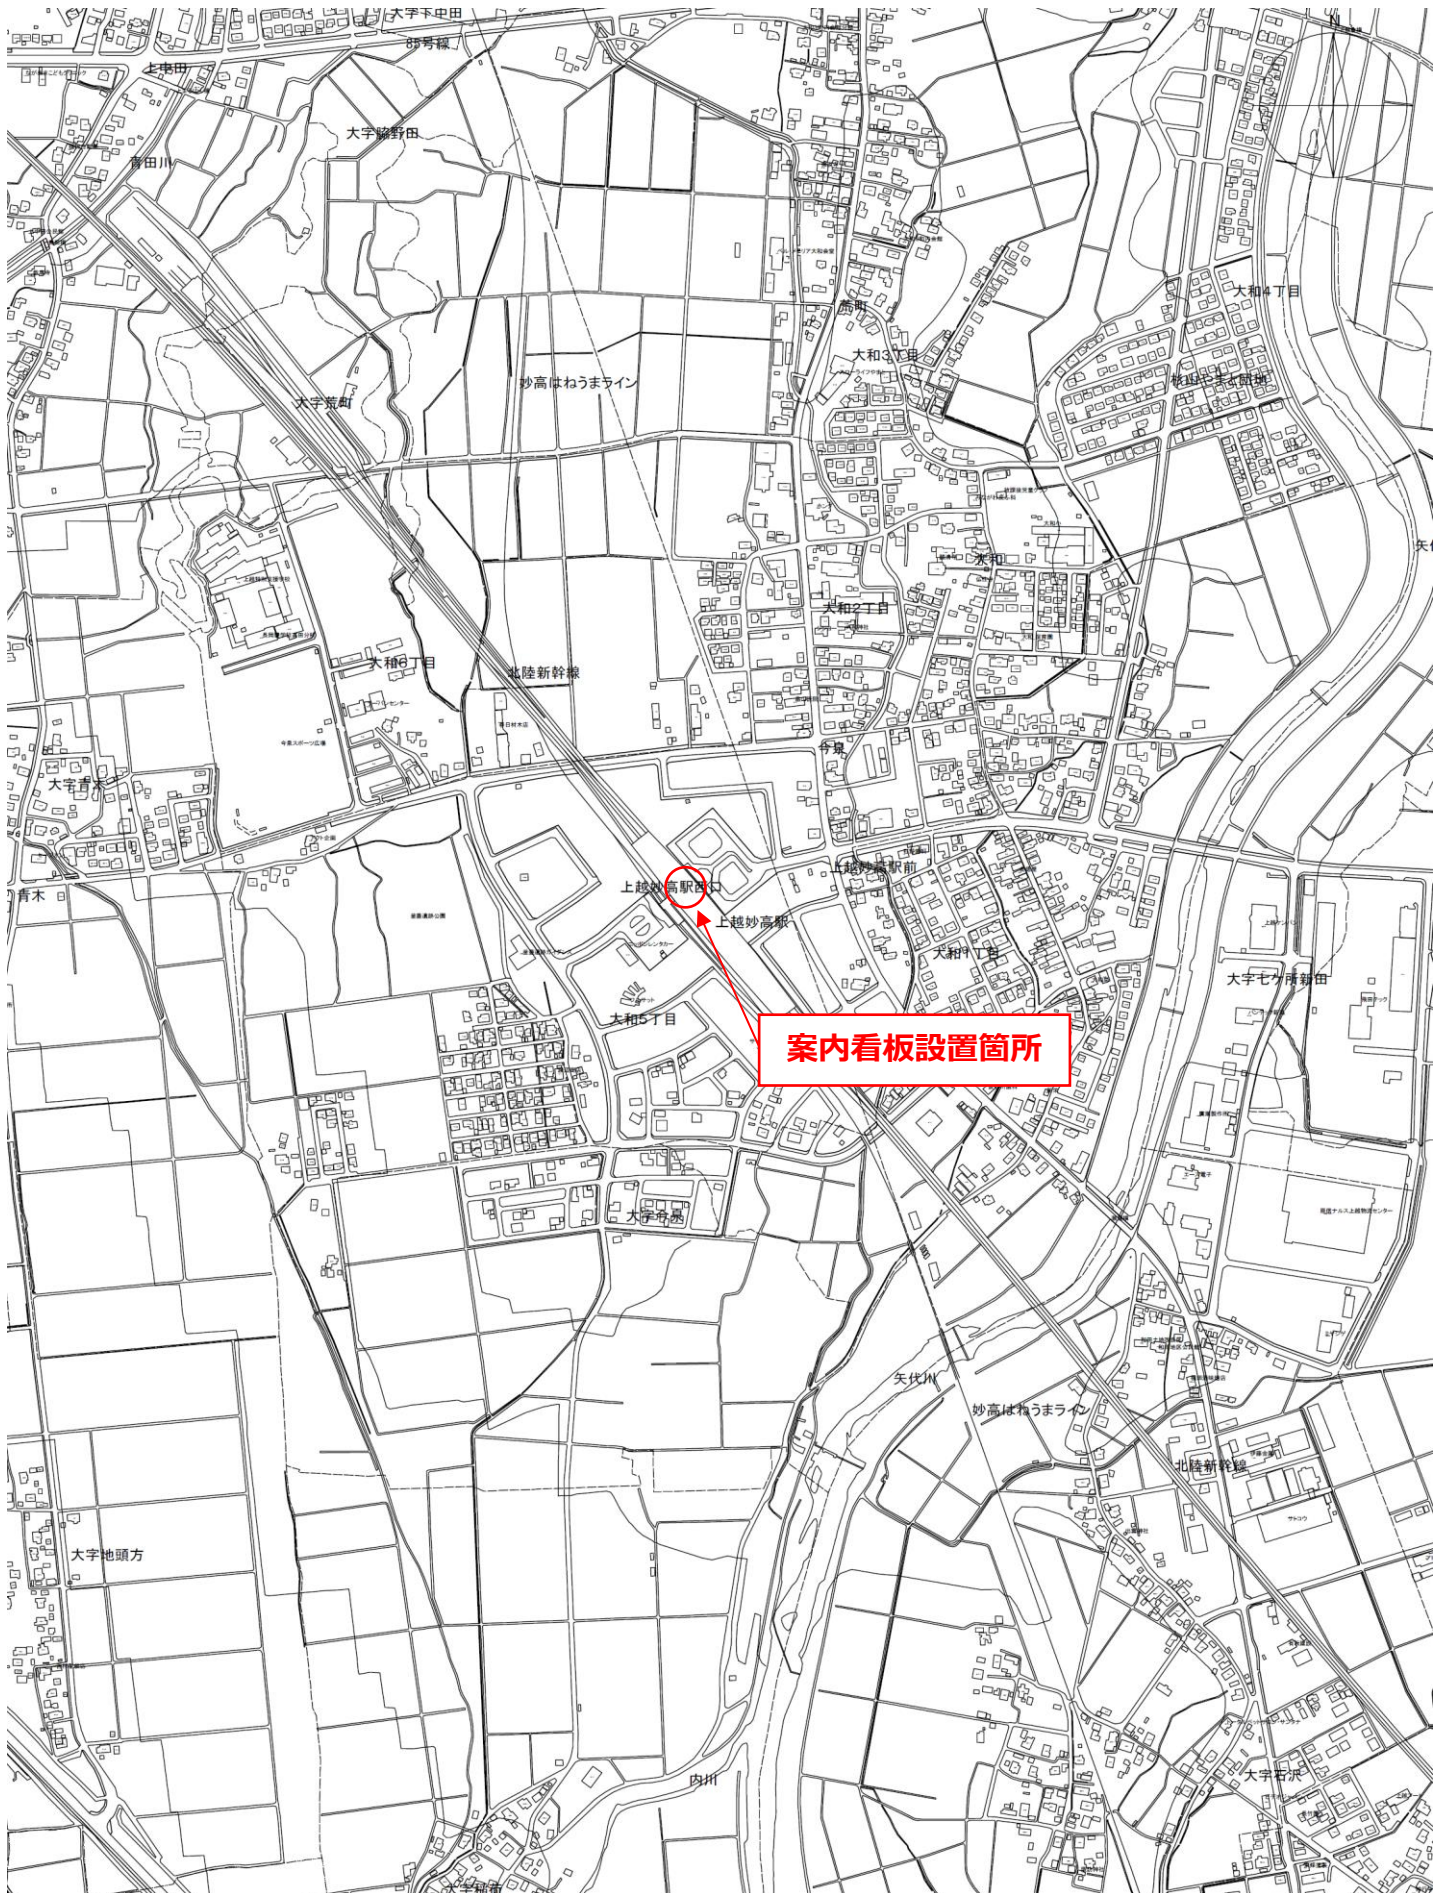

位置図

SAKURAプラザ

案内看板設置箇所

自由通路

新幹線
ラチ外コンコース

駅事務室

在来線駅事務室

在来線
ラチ外コンコース

タクシー
降車場

新幹線
降車場

新幹線
降車場

三相動力
三相動力
単相動力
高圧受電盤
引込み線

用地境界線

JR
上層部

上越妙高駅自由通路広告付き周辺案内地図設置イメージ図