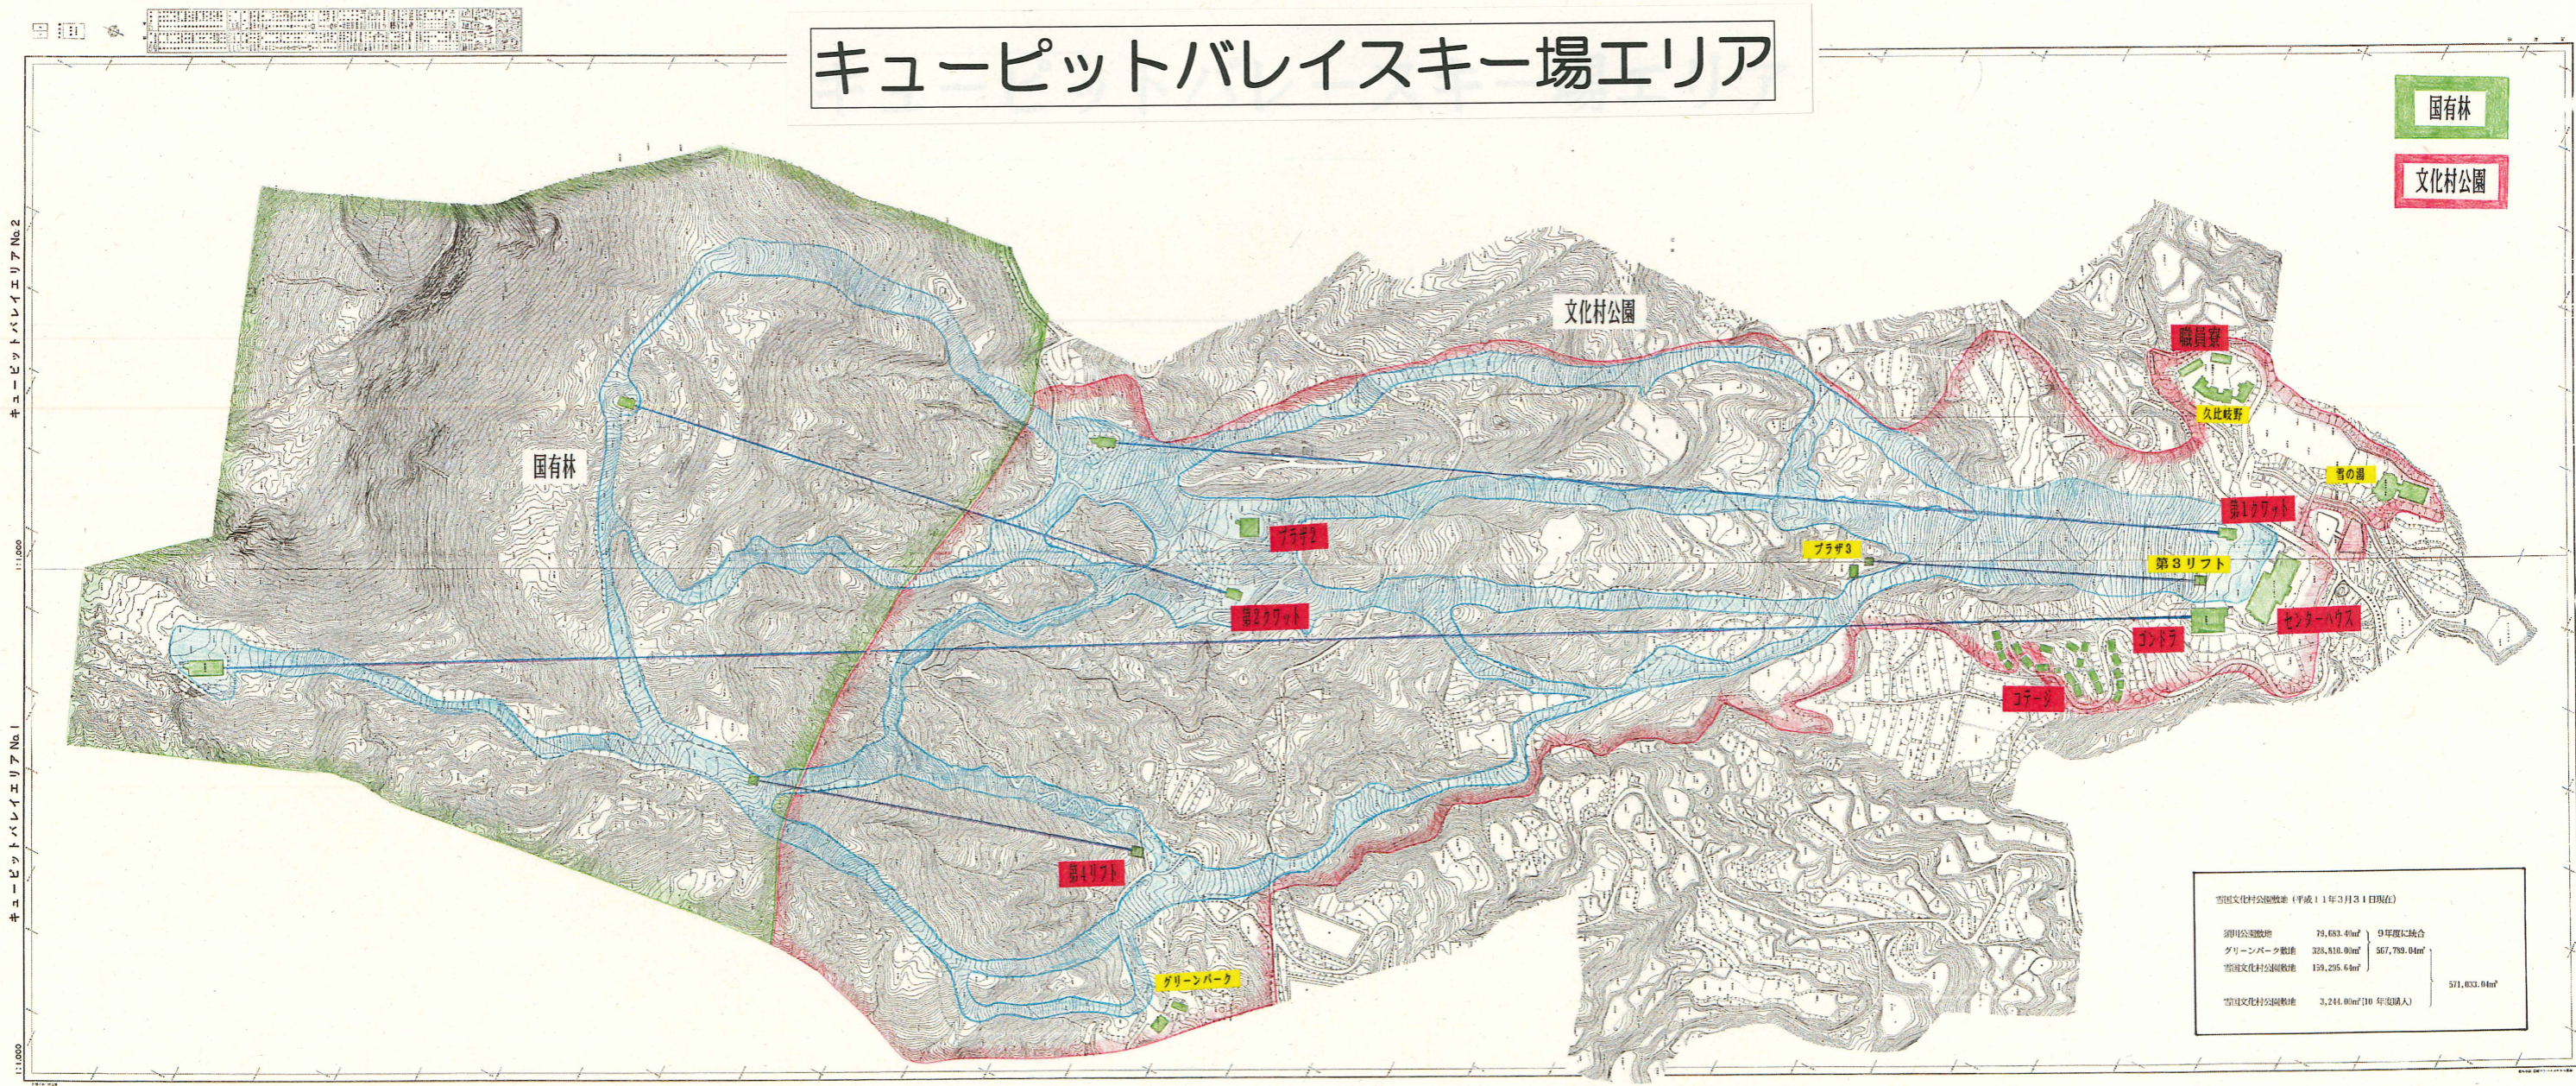

キューピットバレイスキー場エリア

国
有
林

文
化
村
公
園

雪国文化村公園敷地 (平成11年3月31日現在)		
雪国公園敷地	79,683.4㎡	9年度に統合
グリーンパーク敷地	328,518.0㎡	
雪国文化村公園敷地	159,295.6㎡	571,633.0㎡
雪国文化村公園敷地	3,244.0㎡ (10年度購入)	

キューピットバレイエリア No.2
 1:10,000
 キューピットバレイエリア No.1
 1:10,000