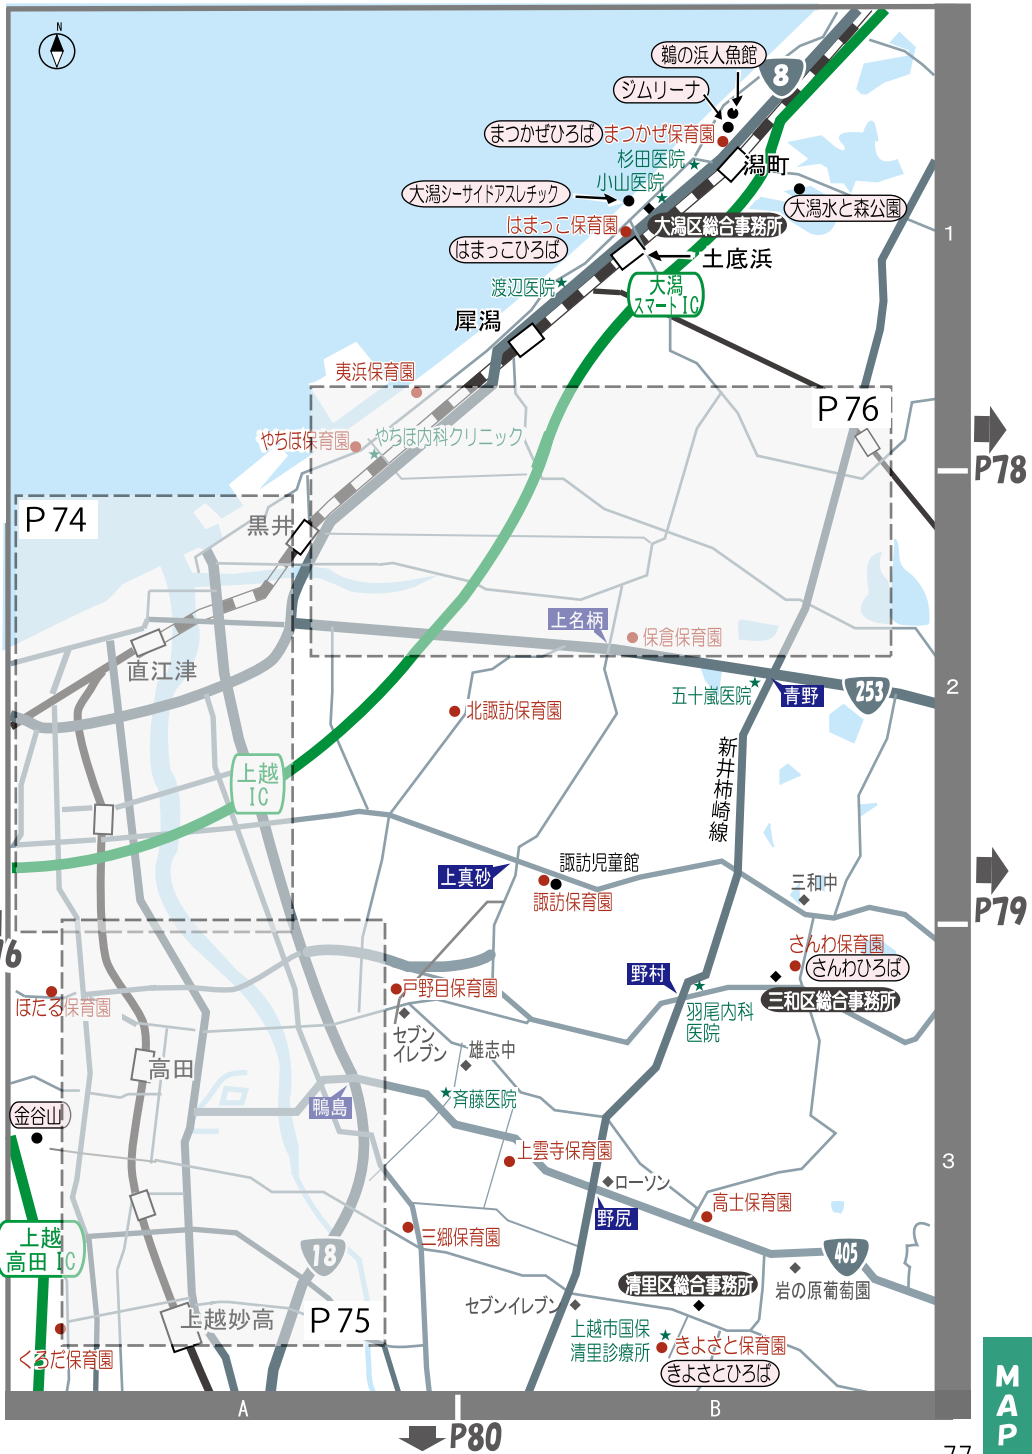

# 上越市 全体図

次ページからの地図は、本誌に掲載した施設等のおおまかな位置の確認にご利用ください。

- 直江津・春日地区詳細図・・・P74
- 高田地区詳細図・・・P75
- 頸城区詳細図・・・P76 下図
- 新井駅周辺図・・・P80 右下

# 直江津・春日地区詳細図

頸城区  
詳細図

P77

MAP

P79

「じょうえつ子育て info」は NPO と行政、企業等多様な担い手が協働し、地域の課題を自ら解決する「平成 24 年度 新潟県新しい公共の場づくりモデル事業」として NPO 法人マミーズ・ネットと上越市、地域の団体・企業等の協働でスタートしました。

この冊子は上越市から「こどもセンター等運営業務の利用者支援事業」として委託を受け作成されたものです。