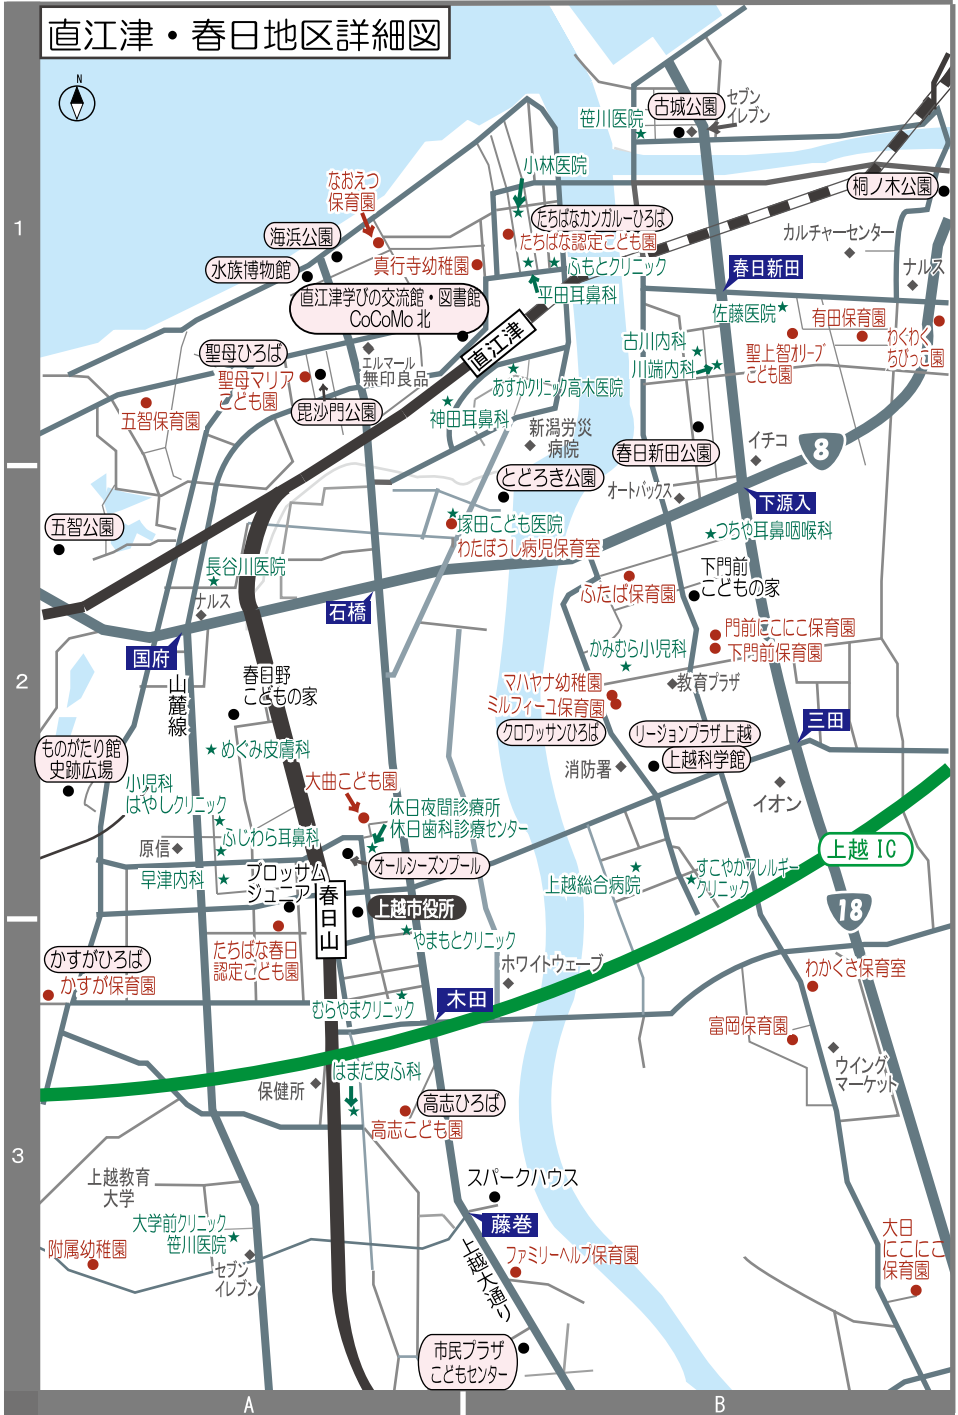

# 上越市 全体図

次ページからの地図は、本誌に掲載した施設等のおおまかな位置の確認にご利用ください。

- 直江津・春日地区詳細図・・・P74
- 高田地区詳細図・・・P75
- 頸城区詳細図・・・P76 下図
- 新井駅周辺図・・・P80 右下

# 直江津・春日地区詳細図

頸城区  
詳細図

P77

MAP

P79

「じょうえつ子育て info」は NPO と行政、企業等多様な担い手が協働し、地域の課題を自ら解決する「平成 24 年度 新潟県新しい公共の場づくりモデル事業」として NPO 法人マミーズ・ネットと上越市、地域の団体・企業等の協働でスタートしました。

この冊子は上越市から「こどもセンター等運営業務の利用者支援事業」として委託を受け作成されたものです。