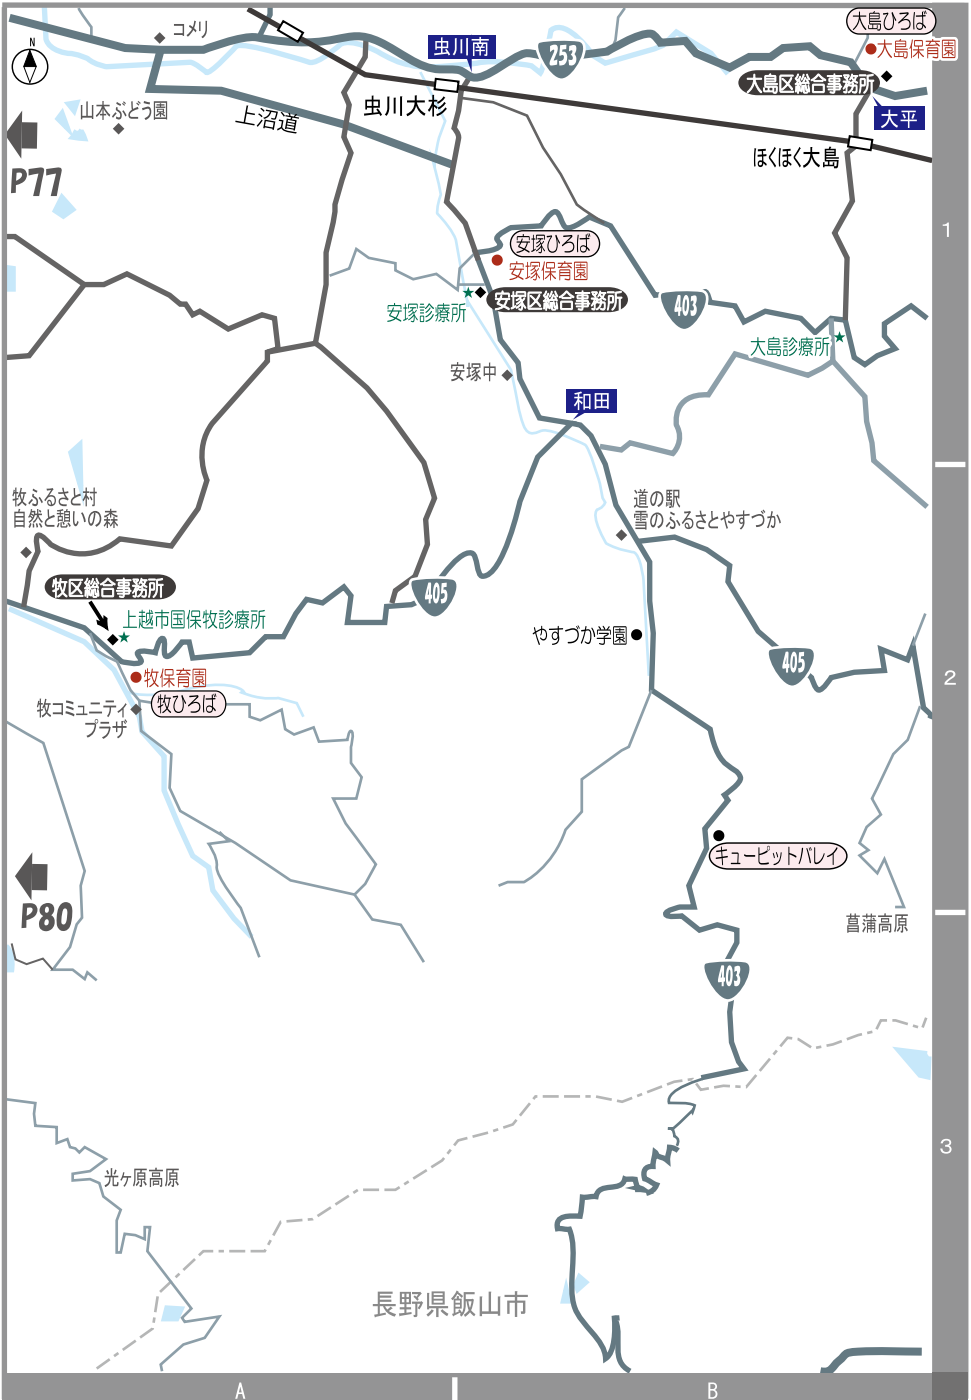

# 上越市 全体図

次ページからの地図は、本誌に掲載した施設等のおおまかな位置の確認にご利用ください。

- 直江津・春日地区詳細図・・・P74
- 高田地区詳細図・・・P75
- 頸城区詳細図・・・P76 下図
- 新井駅周辺図・・・P80 右下

# 直江津・春日地区詳細図

頸城区  
詳細図

P77

MAP

P79

「じょうえつ子育て info」は NPO と行政、企業等多様な担い手が協働し、地域の課題を自ら解決する「平成 24 年度 新潟県新しい公共の場づくりモデル事業」として NPO 法人マミーズ・ネットと上越市、地域の団体・企業等の協働でスタートしました。

この冊子は上越市から「こどもセンター等運営業務の利用者支援事業」として委託を受け作成されたものです。