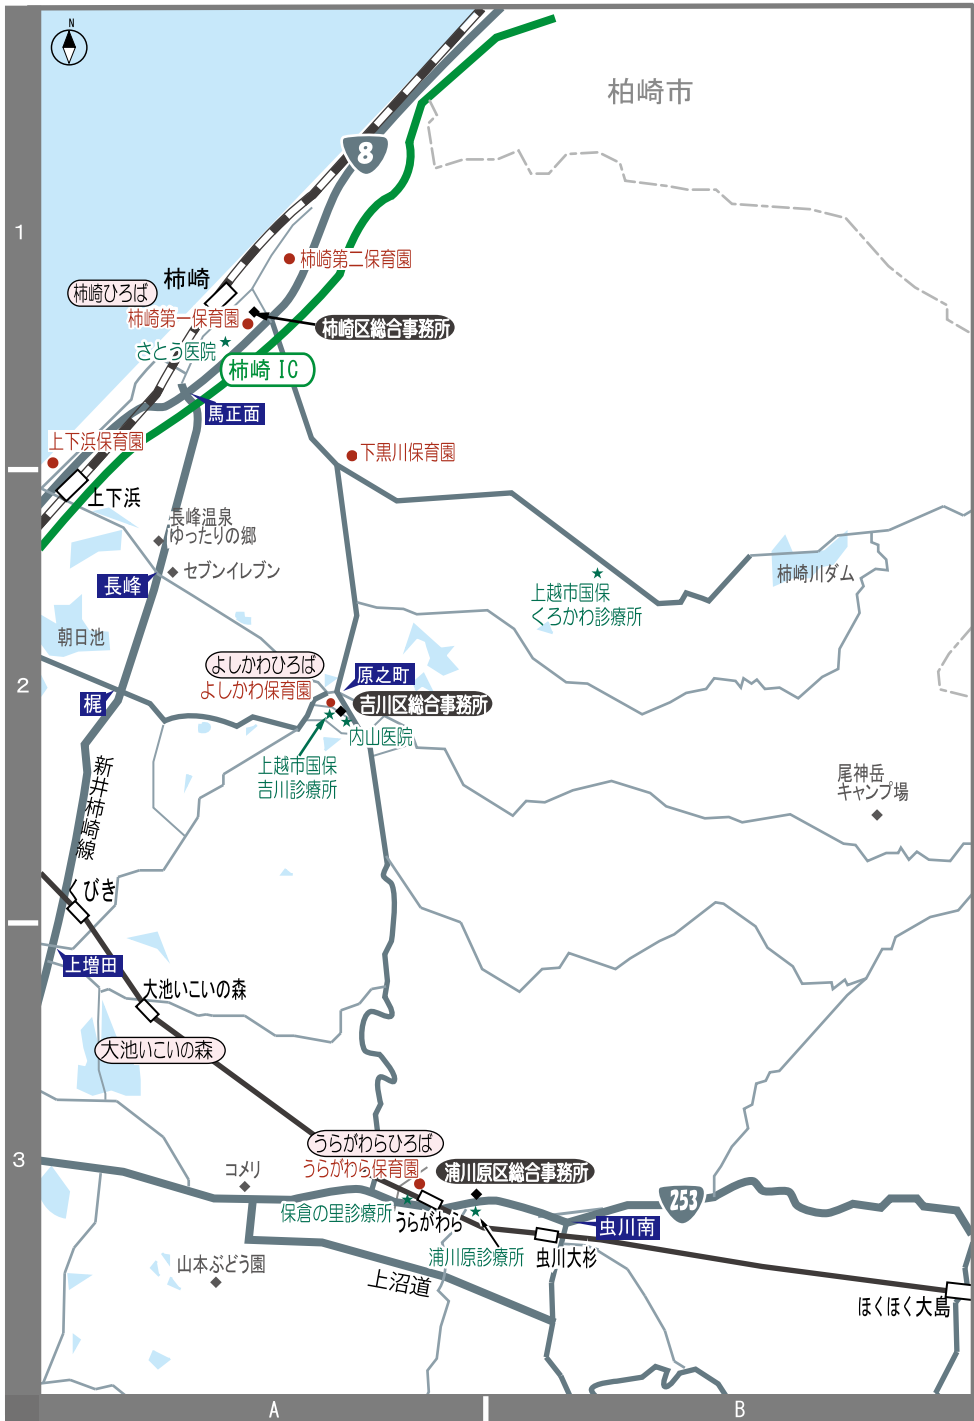

# 上越市 全体図

次ページからの地図は、本誌に掲載した施設等のおおまかな位置の確認にご利用ください。

- 直江津・春日地区詳細図・・・P74
- 高田地区詳細図・・・P75
- 頸城区詳細図・・・P76 下図
- 新井駅周辺図・・・P80 右下

# 直江津・春日地区詳細図

頸城区  
詳細図

P77

MAP

P79

「じょうえつ子育て info」は NPO と行政、企業等多様な担い手が協働し、地域の課題を自ら解決する「平成 24 年度 新潟県新しい公共の場づくりモデル事業」として NPO 法人マミーズ・ネットと上越市、地域の団体・企業等の協働でスタートしました。

この冊子は上越市から「こどもセンター等運営業務の利用者支援事業」として委託を受け作成されたものです。