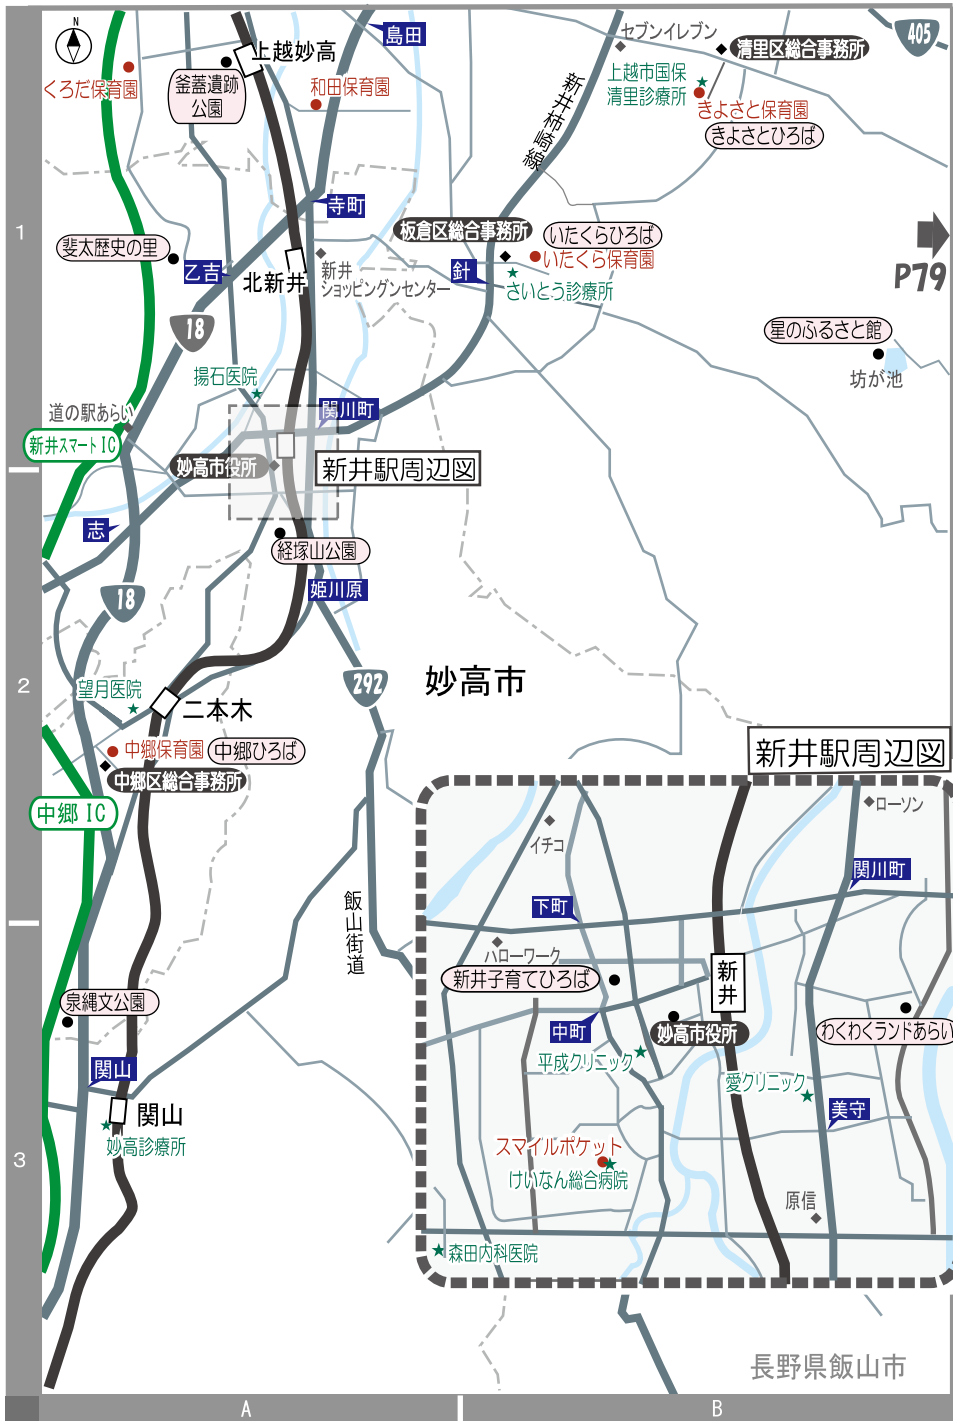

# 上越市 全体図

次ページからの地図は、本誌に掲載した施設等のおおまかな位置の確認にご利用ください。

- 直江津・春日地区詳細図・・・P74
- 高田地区詳細図・・・P75
- 頸城区詳細図・・・P76 下図
- 新井駅周辺図・・・P80 右下

# 直江津・春日地区詳細図

頸城区  
詳細図

P77

MAP

P79

「じょうえつ子育て info」は NPO と行政、企業等多様な担い手が協働し、地域の課題を自ら解決する「平成 24 年度 新潟県新しい公共の場づくりモデル事業」として NPO 法人マミーズ・ネットと上越市、地域の団体・企業等の協働でスタートしました。

この冊子は上越市から「こどもセンター等運営業務の利用者支援事業」として委託を受け作成されたものです。