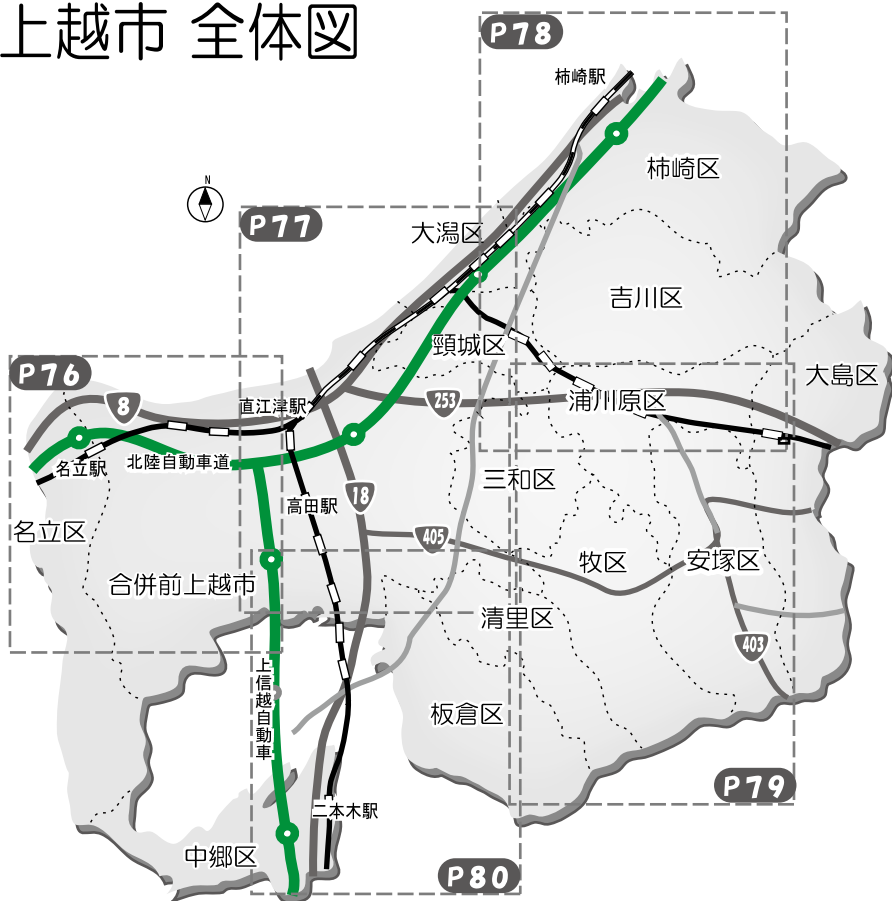

# 上越市 全体図

次ページからの地図は、本誌に掲載した施設等のおおまかな位置の確認にご利用ください。

- 直江津・春日地区詳細図・・・P74
- 高田地区詳細図・・・P75
- 頸城区詳細図・・・P76 下図
- 新井駅周辺図・・・P80 右下

# 直江津・春日地区詳細図

頸城区  
詳細図

P77

MAP

P79

「じょうえつ子育て info」は NPO と行政、企業等多様な担い手が協働し、地域の課題を自ら解決する「平成 24 年度 新潟県新しい公共の場づくりモデル事業」として NPO 法人マミーズ・ネットと上越市、地域の団体・企業等の協働でスタートしました。

この冊子は上越市から「こどもセンター等運営業務の利用者支援事業」として委託を受け作成されたものです。