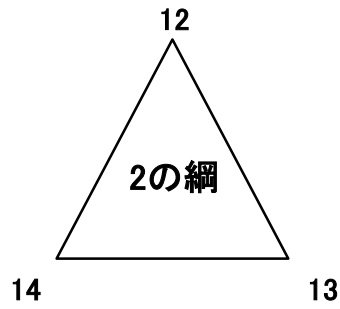

D ブロック

- 12. 上中田C
- 13. 高士赤ワイン
- 14. 寺町3丁目町内会B

コート試合順	チーム	試合結果			チーム
2-2	12. 上中田C	0	× — ○ × — ○ —	2	13. 高士赤ワイン
2-5	14. 寺町3丁目町内会B	0	× — ○ × — ○ —	2	12. 上中田C
2-7	13. 高士赤ワイン	2	○ — × ○ — × —	0	14. 寺町3丁目町内会B
			— — —		