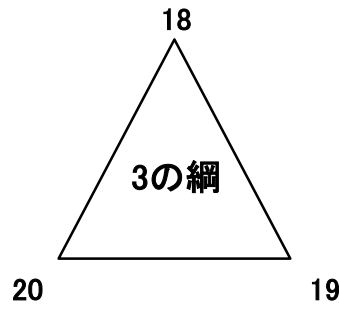

F ブロック

- 18. 国府3丁目町内会
- 19. 安江A
- 20. 国府2丁目B

コート試合順	チーム	試合結果	チーム
3-1	18. 国府3丁目町内会	2 ○ — × × — ○ ○ ×	1 19. 安江A
3-4	20. 国府2丁目B	2 ○ — × ○ × —	0 18. 国府3丁目町内会
1-7	19. 安江A	0 × — ○ × — ○ —	2 20. 国府2丁目B
		— — —	