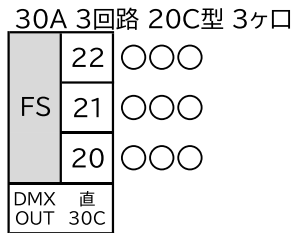

高田城址公園 オーレンプラザ ホール 照明回路・基本仕込み図

2023.10

PIN 1kw 2台

○1kw 平凸
◎1kw フレネル