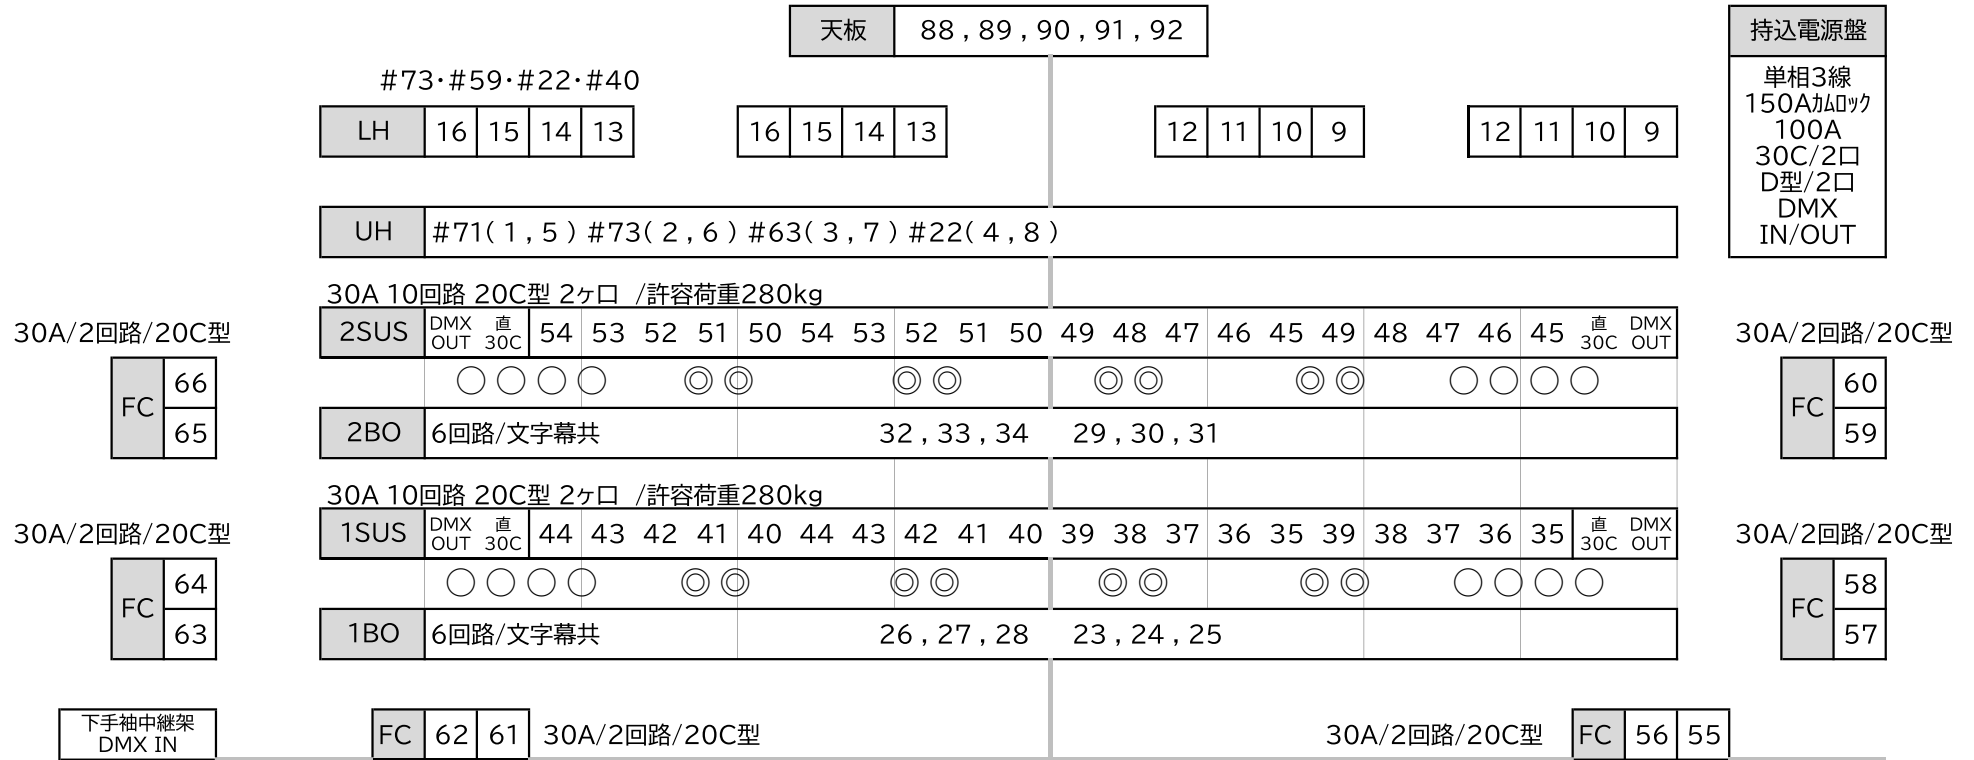

高田城址公園 オーレンプラザ ホール 照明回路・基本仕込み図

2023.10

PIN 1kw 2台

○1kw 平凸
◎1kw フレネル