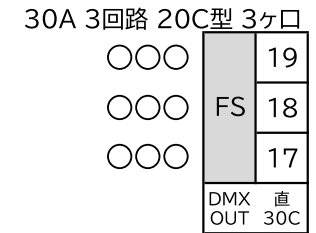

高田城址公園 オーレンプラザ ホール 照明回路・基本仕込み図

2023.10

PIN 1kw 2台

○1kw 平凸
◎1kw フレネル