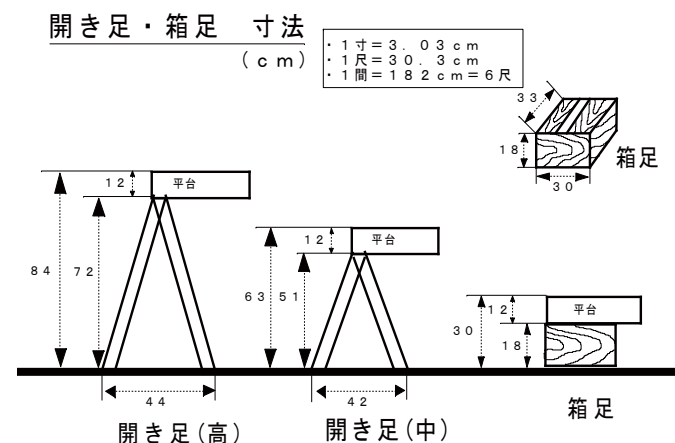

# 高田城址公園 オーレンプラザ ホール 舞台貸出備品

2023.10

品名	数量	備考	品名	数量	備考		
平台	3×6	20	90cm×180cm×12cm (3尺×6尺×4寸)	音響反射板	1	間口18m×奥行10m	
	4×6	20	120cm×180cm×12cm (4尺×6尺×4寸)	フルコンサートピアノ	1	YAMAHA CFX (491kg) (補助台:1 補助ペダル:1)	
	6×6	10	180cm×180cm×12cm (6尺×6尺×4寸)	指揮者台	1	縦60cm×横75cm×高22cm(ゼンオンNo.350K)	
変形平台	2	142cm×168cm×12cm	指揮者用譜面台	1	高76.5cm~113cm (オオハシMS228)		
	2	142cm×84cm×12cm	奏者用譜面台	75	黒色(Wenger ウェンガーF-3021)		
	2	211cm×84cm×12cm	奏者用いす	75	黒色(コトブキFC-701)		
箱足	40	30cm×33cm×18cm(1尺×1尺1寸×6寸)	ピアノいす	3	背付:2 背無:1		
木台	30	9cm×9cm×30cm (3寸×3寸×1尺)	コントラバスいす	6	松尾M-204		
開き足 高足 3尺幅	10	90cm×高72cm (3尺×高2尺4寸)	上敷(ござ)	6	幅90cm×長10m		
	4尺幅	10	120cm×高72cm (4尺×高2尺4寸)	高座用座布団	1	70cm×75cm	
	6尺幅	10	180cm×高72cm (6尺×高2尺4寸)	緋毛氈	10	172cm×180cm:4枚 172cm×360cm:6枚	
	中足 3尺幅	10	90cm×高51cm (3尺×高1尺7寸)	めくり台	1	高150cm×幅42cm	
		4尺幅	10	120cm×高51cm (4尺×高1尺7寸)	プロジェクター	1	Panasonic PT-DZ10K (10,600ルーメン・調整室)
		6尺幅	10	180cm×高51cm (6尺×高1尺7寸)	モバイルスクリーン	1	幅162cm×高122cm 80インチ(会議室・研修室)
蹴込布	4	363cm×84cm (2間×2尺7寸)	BD/DVDプレーヤー	2	Pioneer BDP-180K(調整室)		
	4	363cm×63cm (2間×2尺)	展示用パネル	100	幅120cm×高180cm×奥行3cm		
	4	363cm×42cm (2間×1尺4寸)	展示用パネルポール	150			
	4	363cm×30cm (2間×1尺)					
	4	363cm×21cm (2間×7寸)					
	4	363cm×12cm (2間×4寸)					
箱階段(2段)	2	幅90cm×高60cm×奥行42cm					
(1段)	2	幅90cm×高30cm×奥行21cm					
国旗	1	幅225cm×高150cm					
市旗	1	幅225cm×高150cm					
司会者台	1	幅80cm×奥行60cm×高107cm					
演台	1	幅200cm×奥行75cm×高105cm					
花台	1	幅70cm×奥行70cm×高70cm					
脇台	1	幅70cm×奥行70cm×高70cm					
吊看板枠	3	幅820cm×高75cm					

変形平台