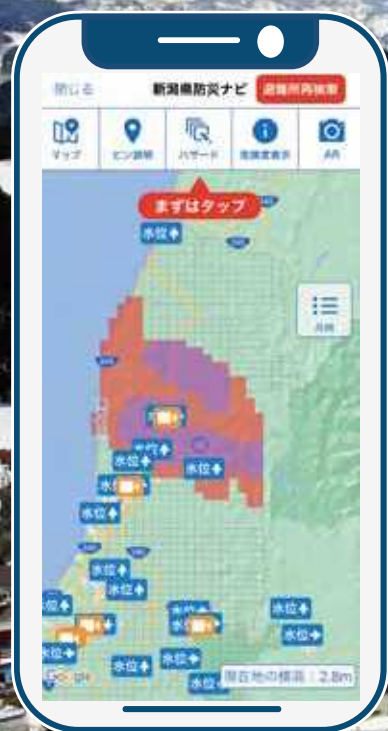

非常時のために、今できること

スマートフォン用 県公式アプリ

新潟県防災ナビ

防災ナビ画面(イメージ)

平成24年 国川地すべり(上越市)

あなたと家族を守るため 今、避難を知らせます

避難するために必要な情報を
ひとつにまとめて、届けます

ダウンロード無料
多言語対応

新潟県防災ナビ

検索

避難ってどうしたらいい？

Question 01 } 市町村が指定する避難所、避難場所が分からない

1
■ マップで近くの避難先が分かります

Question 02 } 自宅が危険かどうか分からない

2
■ ハザードマップを見ることができます

YouTube
新潟県公式
チャンネル

Question 03 } いつ、逃げ始めたらよいか分からない

3
■ 市町村から発令される避難情報がプッシュ通知で届きます

Question 04 } いま、自宅の周りが危険かどうか知りたい

4
■ 河川水位、河川カメラ、土砂災害危険度をリアルタイムで見ることができます

Question 05 } 避難所へ逃げたはずの家族の安否を確認したい

5
■ 自分と家族の安否情報を登録することができます

Question 06 } 離れて暮らす家族が危険かどうか知りたい