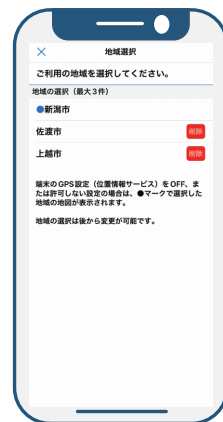

避難に必要な情報をひとつにまとめて、届けます

新潟県防災局危機対策課 TEL.025-282-1638