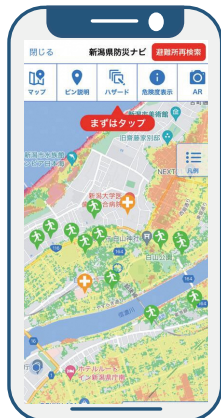

非常時のために、今できること

スマートフォン用 県公式アプリ

新潟県防災ナビ

防災ナビ画面(イメージ)

平成24年 国川地すべり(上越市)

あなたと家族を守るため 今、避難を知らせます

避難するために必要な情報を
ひとつにまとめて、届けます

ダウンロード無料
多言語対応

新潟県防災ナビ

検索

避難ってどうしたらいい？

Question 01 } 市町村が指定する避難所、避難場所が分からない

1
■ マップで近くの避難先が分かります

Question 02 } 自宅が危険かどうか分からない

2
■ ハザードマップを見ることができます

YouTube
新潟県公式
チャンネル

Question 03 } いつ、逃げ始めたらよいか分からない

3
■ 市町村から発令される避難情報がプッシュ通知で届きます

Question 04 } いま、自宅の周りが危険かどうか知りたい

4
■ 河川水位、河川カメラ、土砂災害危険度をリアルタイムで見ることができます

Question 05 } 避難所へ逃げたはずの家族の安否を確認したい

5
■ 自分と家族の安否情報を登録することができます

Question 06 } 離れて暮らす家族が危険かどうか知りたい