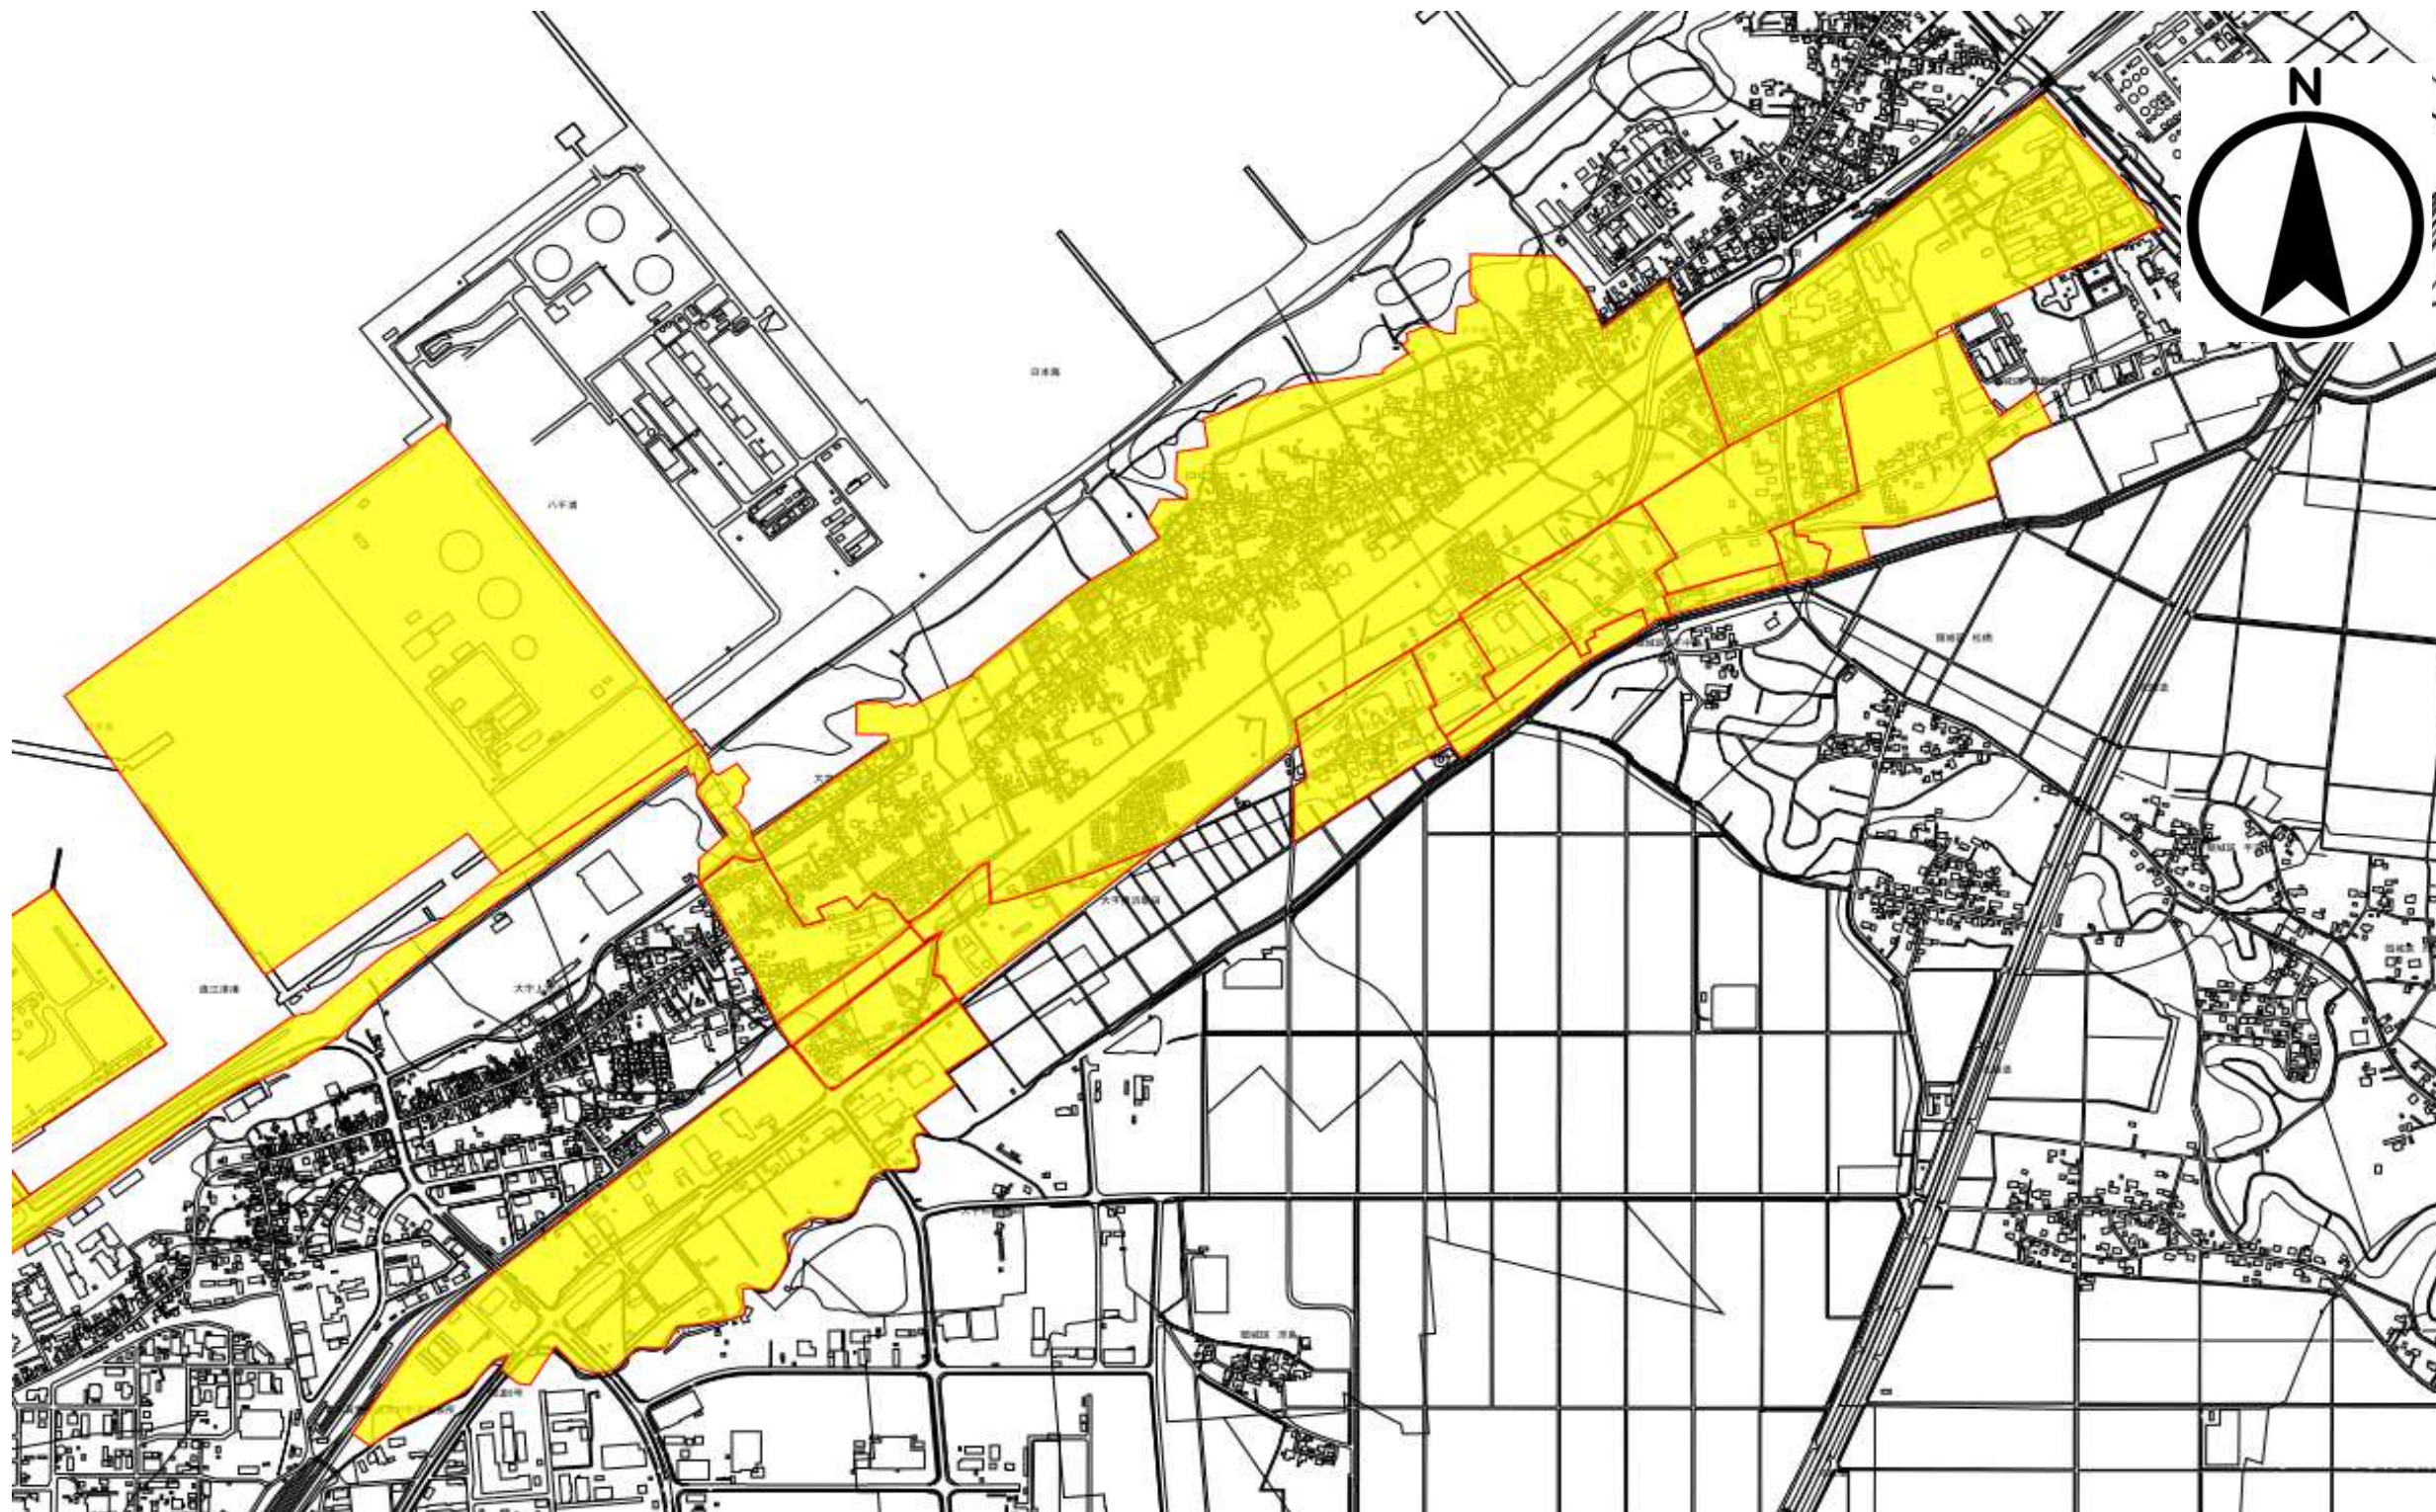

合併処理浄化槽転換区域

【八千浦地区の一部、頸城区松橋及び下中島の一部・城野腰・下米岡、大湊区犀潟の一部】

凡 例	
	合併処理浄化槽転換区域