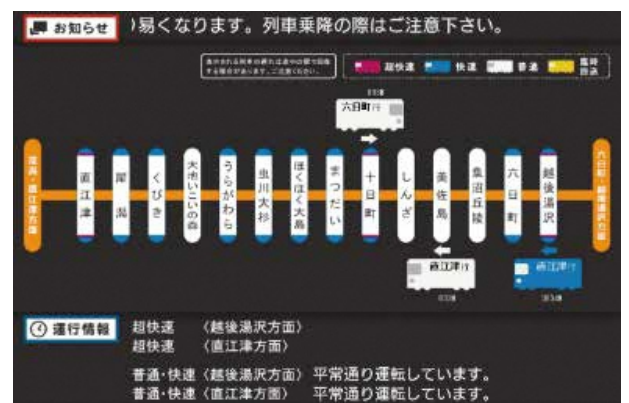

運行状況等をインターネットで確認

路線バス・県内高速バス

バスロケーションシステム

スマートフォンまたはパソコンからウェブサイトへ接続することで、バスの位置情報やバス停ごとのバス時刻等の運行情報を確認できます。2次元コードを読み取るか、路線バスの情報は「上越バスロケ」、県内高速バスの情報は「ときライナーバスロケ」で検索してください。

〈路線バス〉

バスロケのほか、ジョルダンやナビタイム等で路線バスの経路検索や時刻表の確認ができます。

タップ（クリック）したバス停を通るバスの位置情報や時刻表を確認できます。

〈県内高速バス〉

乗降するバス停を入力すると、現在のバスの位置等の運行情報を確認できます。

鉄道

えちごトキめき鉄道時刻表アプリ

列車の時刻表や運行状況等をホームページのほか、列車の現在の位置を確認できる無料アプリで公開しています。

トキテツくん

えちごトキめき鉄道時刻表アプリ

ios版

列車の運行状況を確認できます

Android版

北越急行ホームページ

列車の運行状況をリアルタイムで確認できるホームページを公開しています。2次元コードを読み取るか、「北越急行 運行案内」で検索してください。

JR東日本「どこトレ」

地方線区を中心に在来線、秋田新幹線、山形新幹線及びBRT区間の運行状況、運休情報、時刻表情報、遅延証明書（BRT区間は対象外）を案内しています。

2次元コードを読み取るか、「どこトレ」で検索してください。