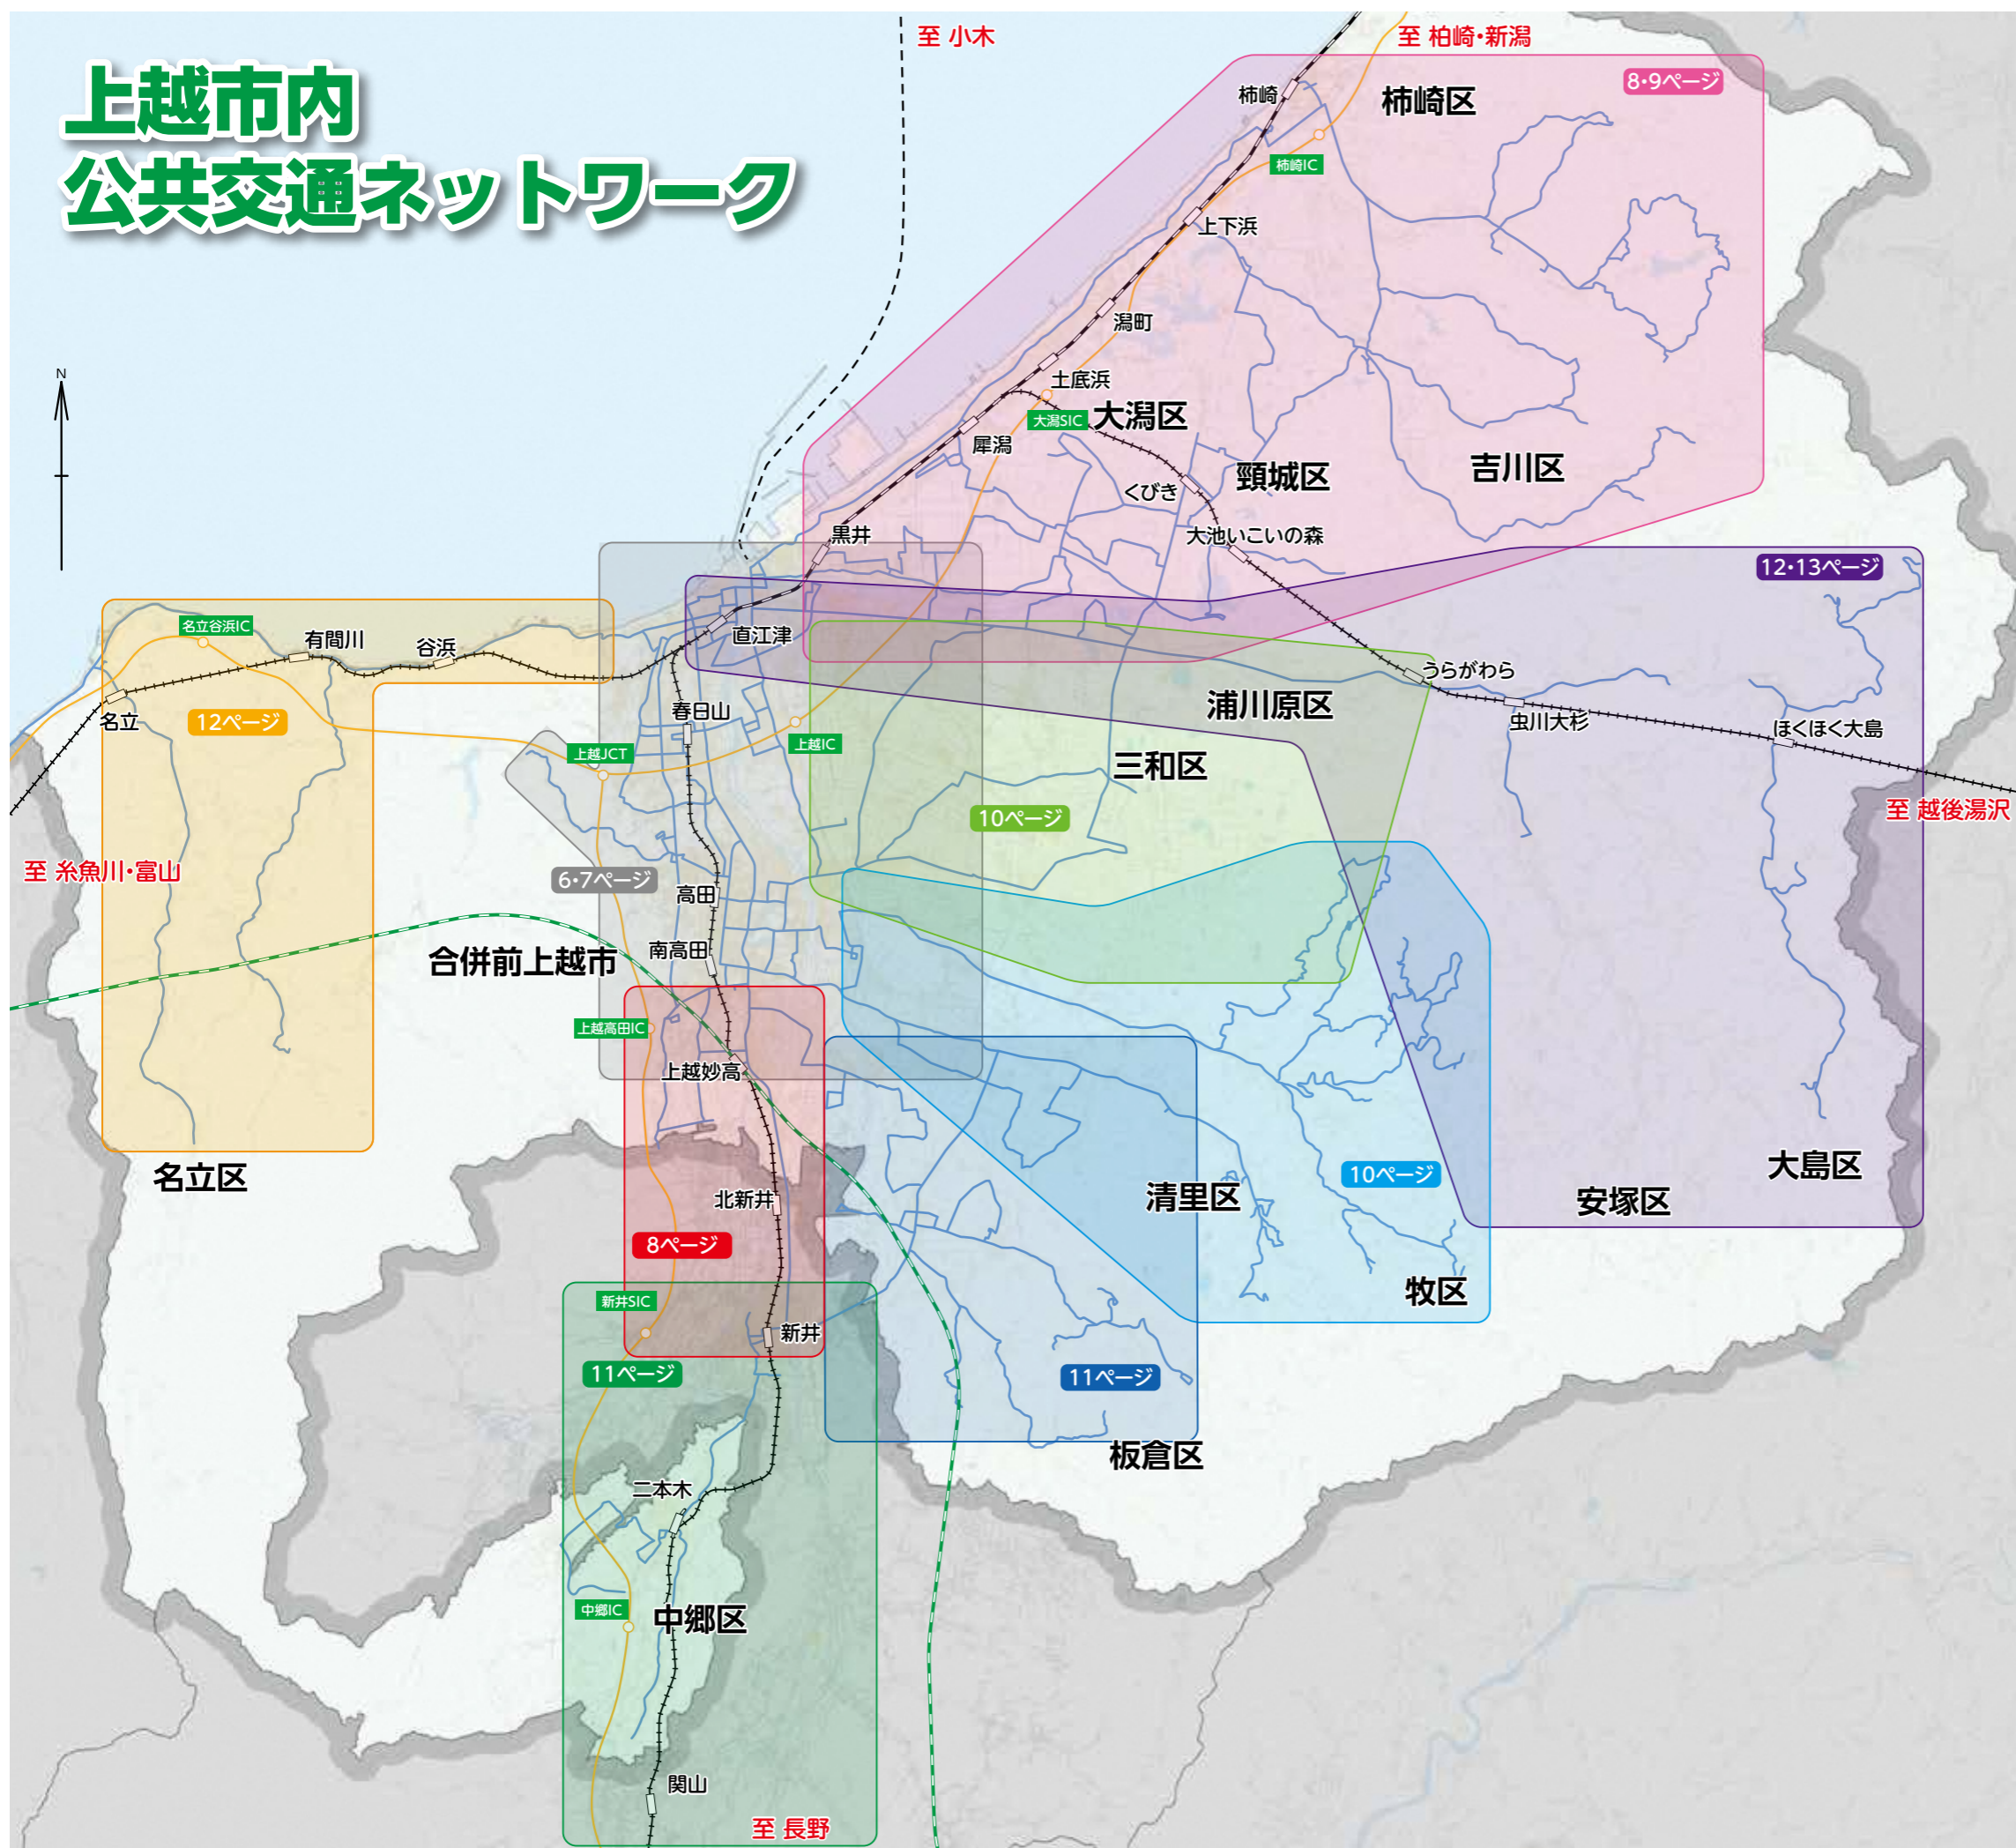

上越市内 公共交通ネットワーク

鉄道・路線バス等の問合せ先

鉄道の問合せ先

- えちごトキめき鉄道
 本社…………… ☎025-546-5520(平日のみ、8:30~17:30)
 直江津駅…………… ☎025-543-3160(7:00~18:00)
- 北越急行(十日町駅)…………… ☎025-752-0770(7:00~19:00)
- JR東日本…………… <https://www.jreast.co.jp>

路線バスの問合せ先

- 頸城自動車
 バス営業所…………… ☎025-543-3178
 高田駅前案内所…………… ☎025-523-6426
 直江津ショッピングセンター前案内所… ☎025-545-1212
- くびき野バス…………… ☎025-525-2771
- 頸北観光バス…………… ☎025-536-2219
- 頸南バス…………… ☎0255-72-3139
- 東頸バス…………… ☎025-599-2312

予約型コミュニティバスの問合せ先

- 安塚区 浦川原タクシー…………… ☎0120-400-198
- 浦川原区 東頸バス…………… ☎0800-800-2312
- 大島区 東頸バス…………… ☎0800-800-2312
- 牧区 東頸バス…………… ☎0800-800-2312

市営バス(自家用有償旅客運送)の問合せ先

- 大島区 大島区総合事務所…………… ☎025-594-3101
- 牧区 牧区総合事務所…………… ☎025-533-5141
- 頸城区 頸城区総合事務所…………… ☎025-530-2311
- 板倉区 板倉区総合事務所…………… ☎0255-78-2141
- 清里区 清里区総合事務所…………… ☎025-528-3111
- 名立区 名立区総合事務所…………… ☎025-537-2121

(※上越市内または妙高市内に営業所があるタクシー会社一覧)