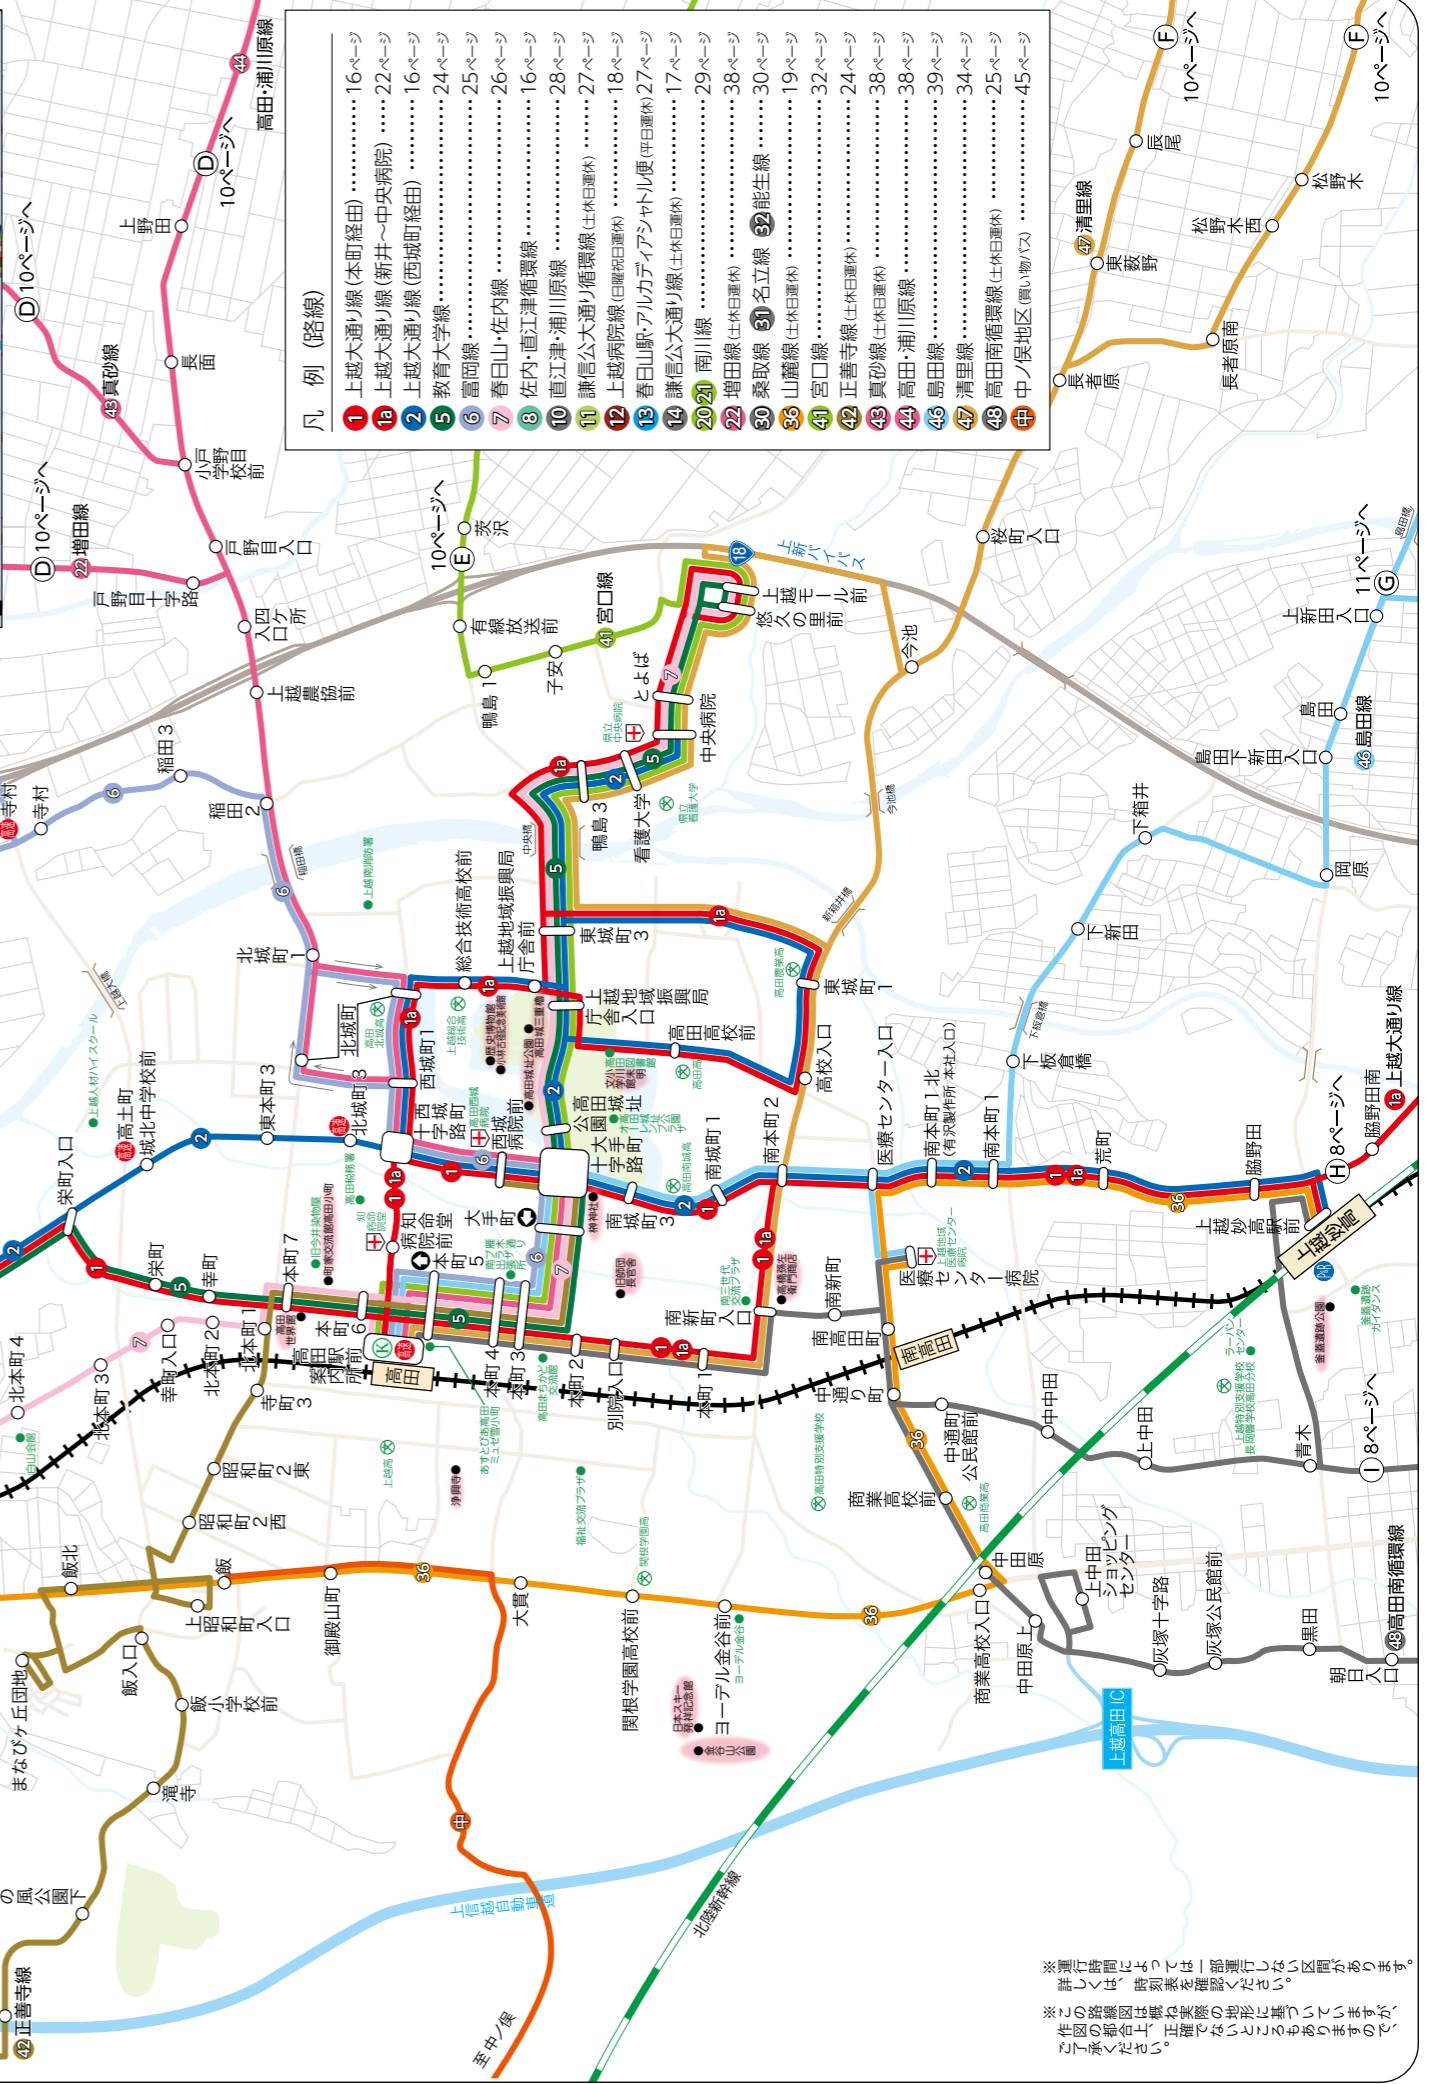

市街地バス路線図

4

- 印：案内所のあるバス停
- 印：矢印の方向のみ停車
- 印：高速バス停
- 印：パークアンドライド駐車場
- 印：バス路線
- 印：鉄道 (JR)
- 印：鉄道 (3セグ鉄道)

500m

直江津駅
周辺バス停
案内図

高田駅
周辺バス停
案内図

凡例 (路線)

1	上越大通り線 (本町経由)	16ページ
1a	上越大通り線 (新井~中央病院)	22ページ
2	上越大通り線 (西城町経由)	16ページ
3	教育大学線	24ページ
4	雷田線	25ページ
5	春日山・佐内線	26ページ
6	佐内・直江津循環線	16ページ
7	謙信大通り循環線 (上林日蓮林)	28ページ
8	謙信大通り循環線 (日蓮林日蓮林)	17ページ
9	春日山駅・アルカディア・シャトル便 (平日運休)	27ページ
10	謙信大通り線 (上林日蓮林)	17ページ
11	南川線	29ページ
12	増田線 (上林日蓮林)	30ページ
13	桑取線 (上林日蓮林)	32ページ
14	宮口線	32ページ
15	正善寺線 (上林日蓮林)	24ページ
16	真砂線 (上林日蓮林)	38ページ
17	高田・浦川原線	38ページ
18	島田線	39ページ
19	清里線	34ページ
20	高田南循環線 (上林日蓮林)	25ページ
21	中ノ原地区 (買い物バス)	45ページ

※平日運休によるバス停の設置がない区間があります。
 ※この路線図は概略的な地形に基づいていますが、
 作図の都合上、正確でないところもあるか
 り承知ください。