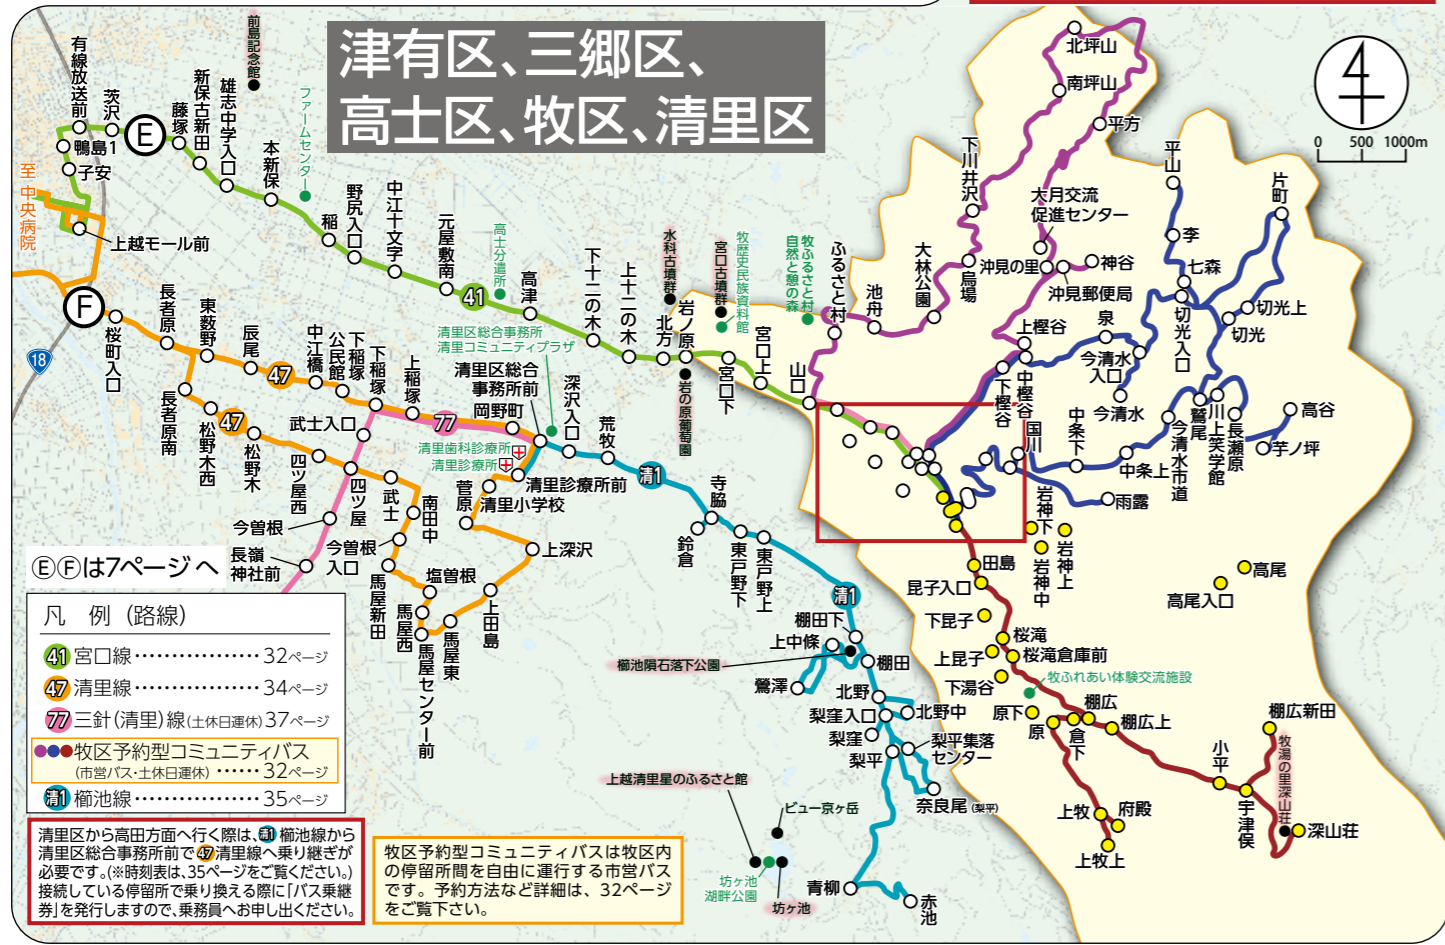

諏訪区、津有区、 保倉区、北諏訪区、 三和区

中郷区

津有区、三郷区、 高士区、牧区、清里区

板倉区