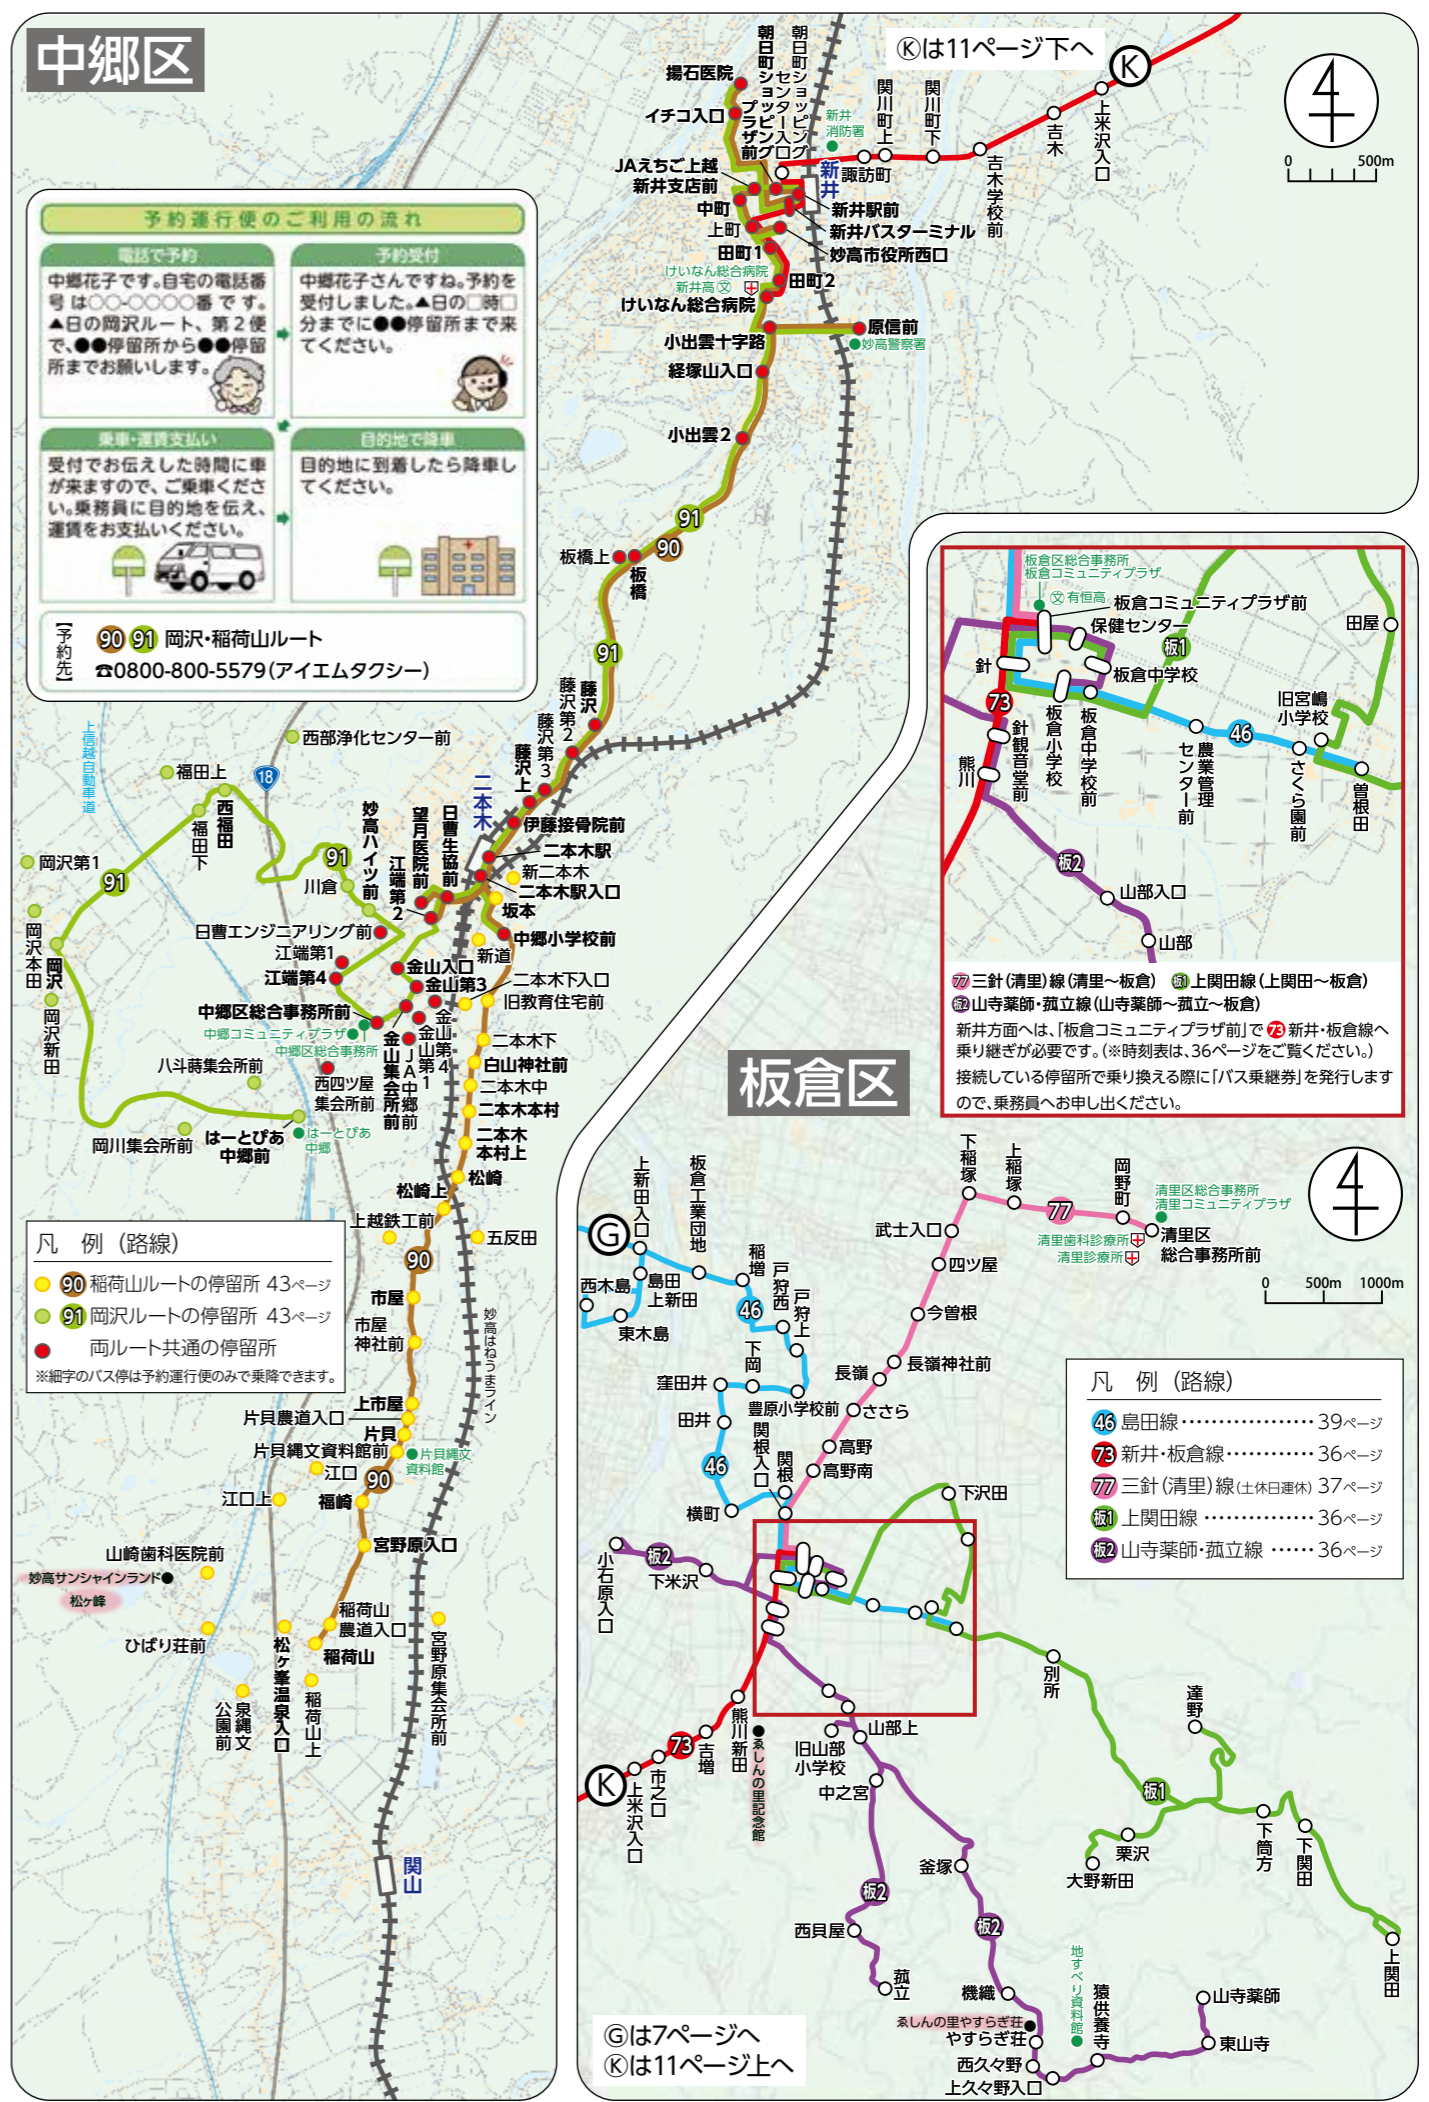

諏訪区、津有区、 保倉区、北諏訪区、 三和区

中郷区

津有区、三郷区、 高士区、牧区、清里区

板倉区