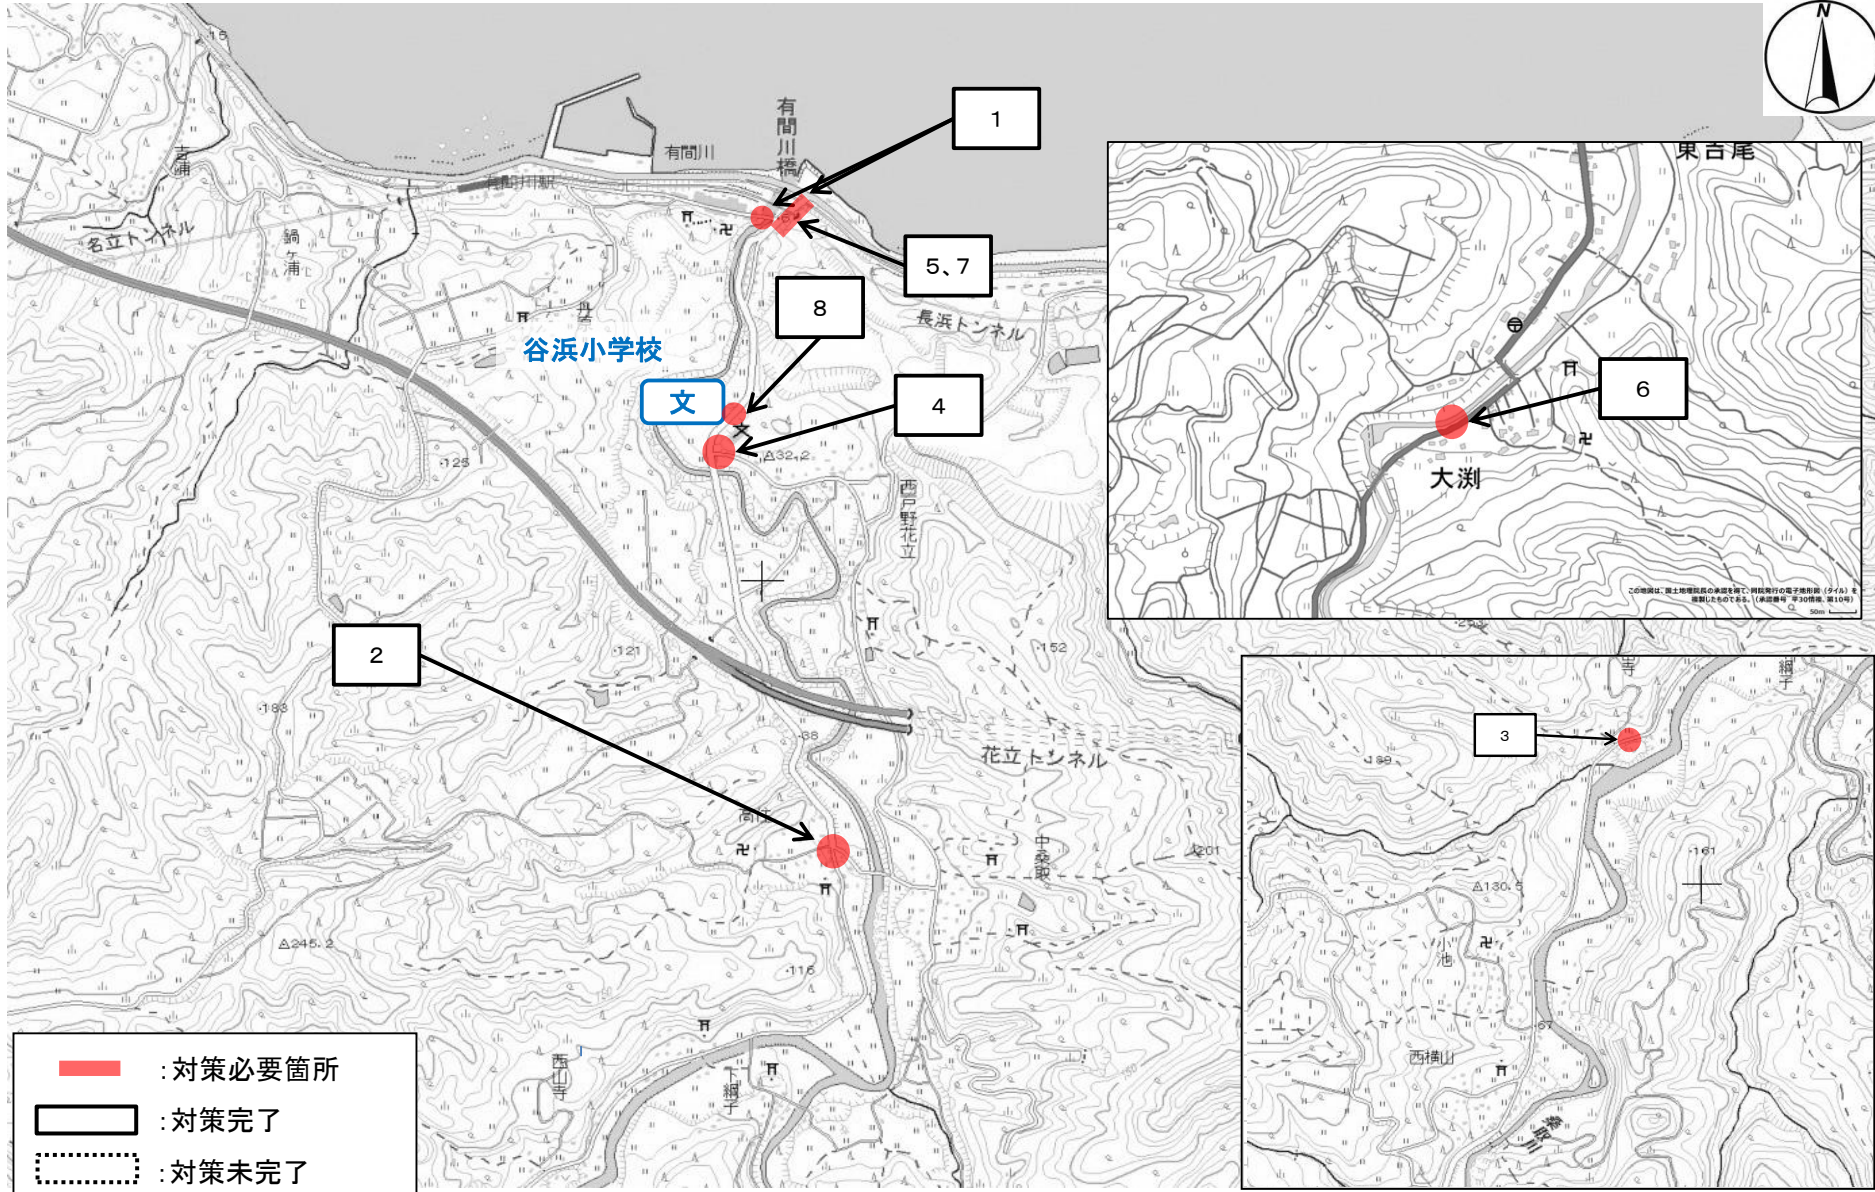

新潟県 上越市 谷浜小学校 (対策必要箇所図)

※通学路の状況および対策内容については「対策必要箇所一覧」を参照ください。

- : 対策必要箇所
- : 対策完了
- : 対策未完了