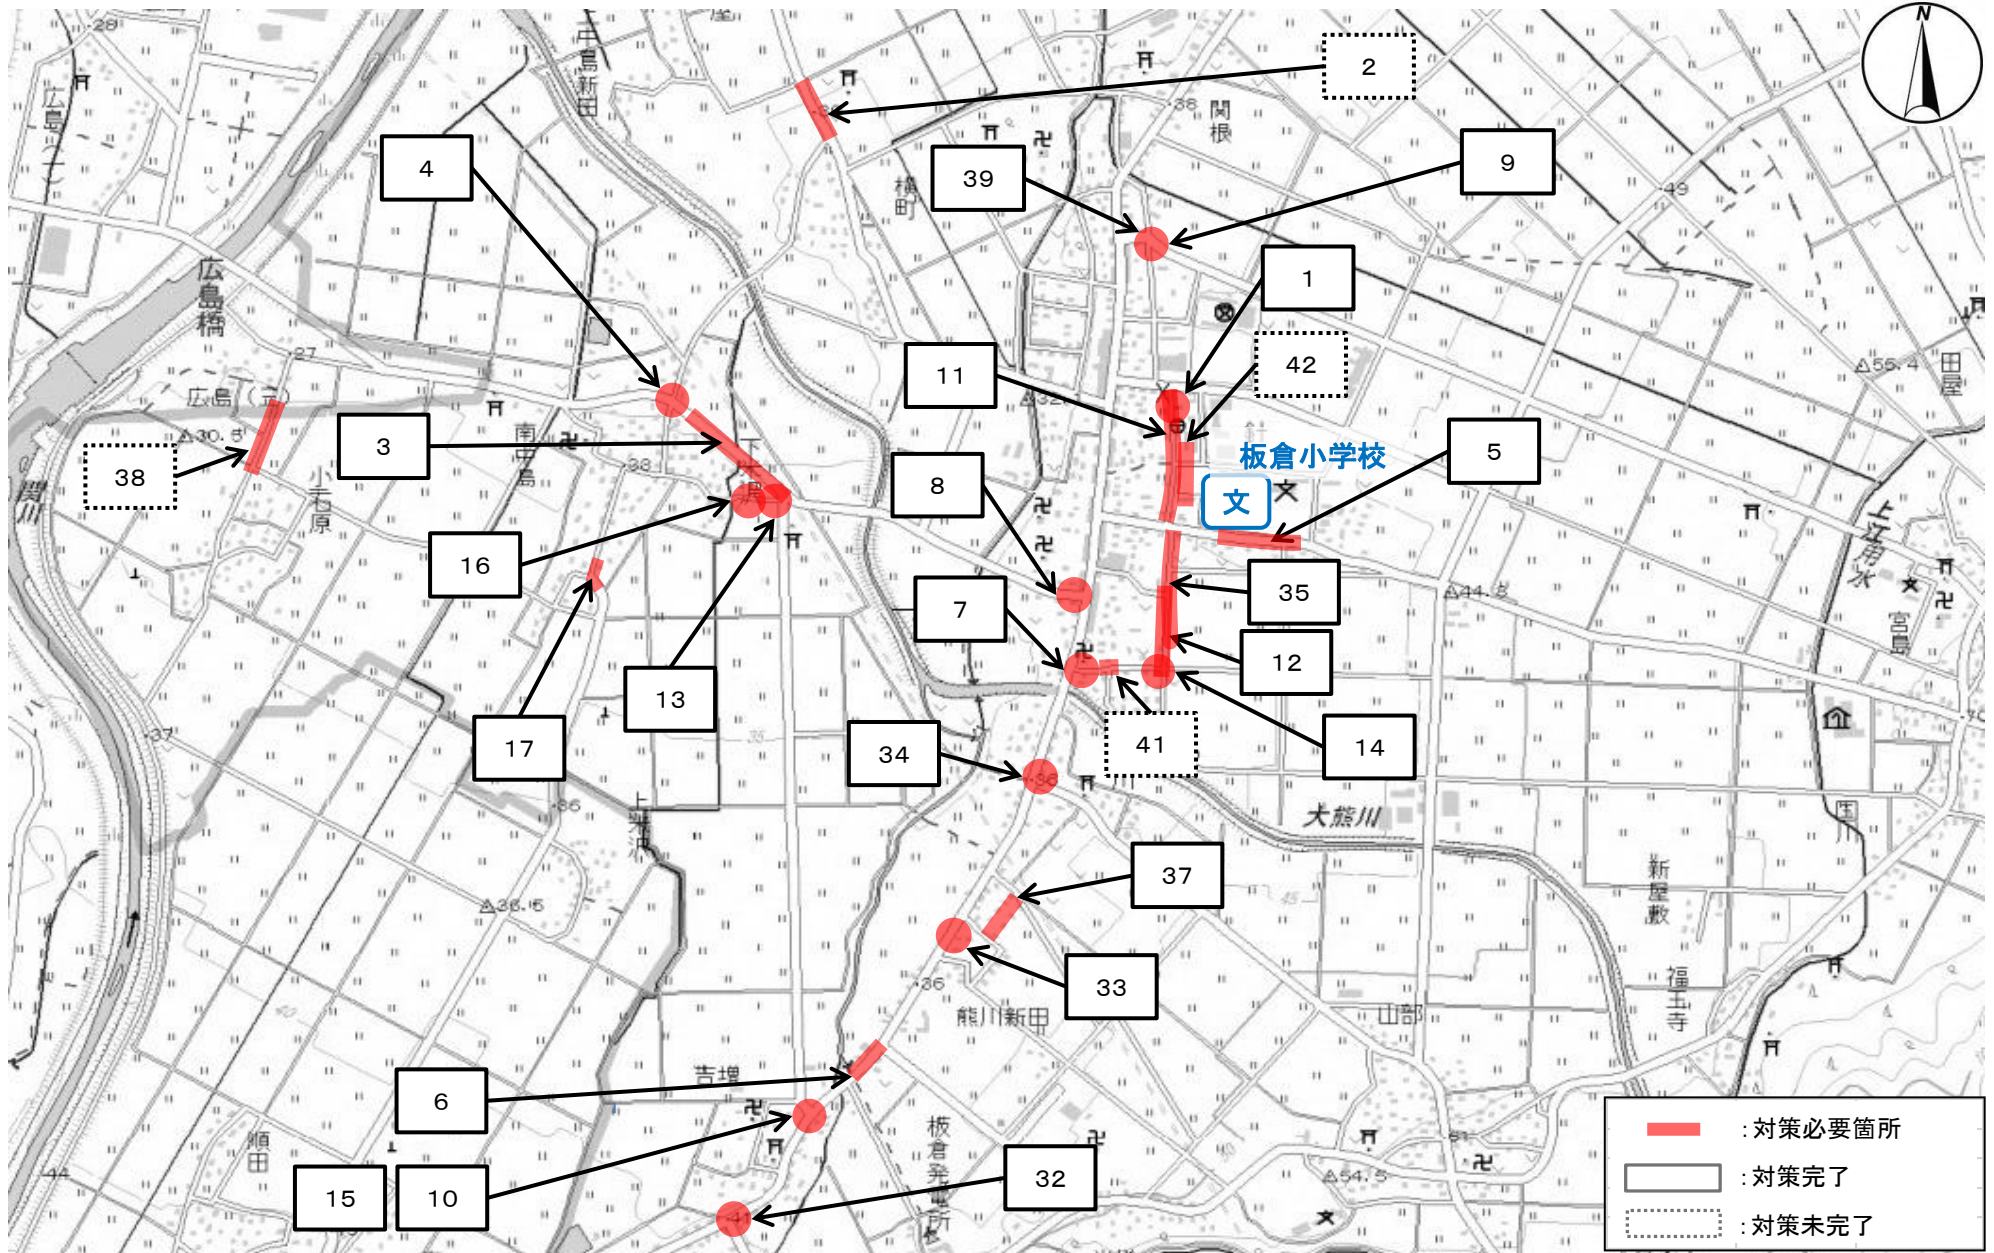

新潟県 上越市 板倉小学校 (対策必要箇所図1/3)

※通学路の状況および対策内容については「対策必要箇所一覧」を参照ください。

新潟県 上越市 板倉小学校 (対策必要箇所図2/3)

※通学路の状況および対策内容については「対策必要箇所一覧」を参照ください。

新潟県 上越市 板倉小学校 (対策必要箇所図3/3)

※通学路の状況および対策内容については「対策必要箇所一覧」を参照ください。