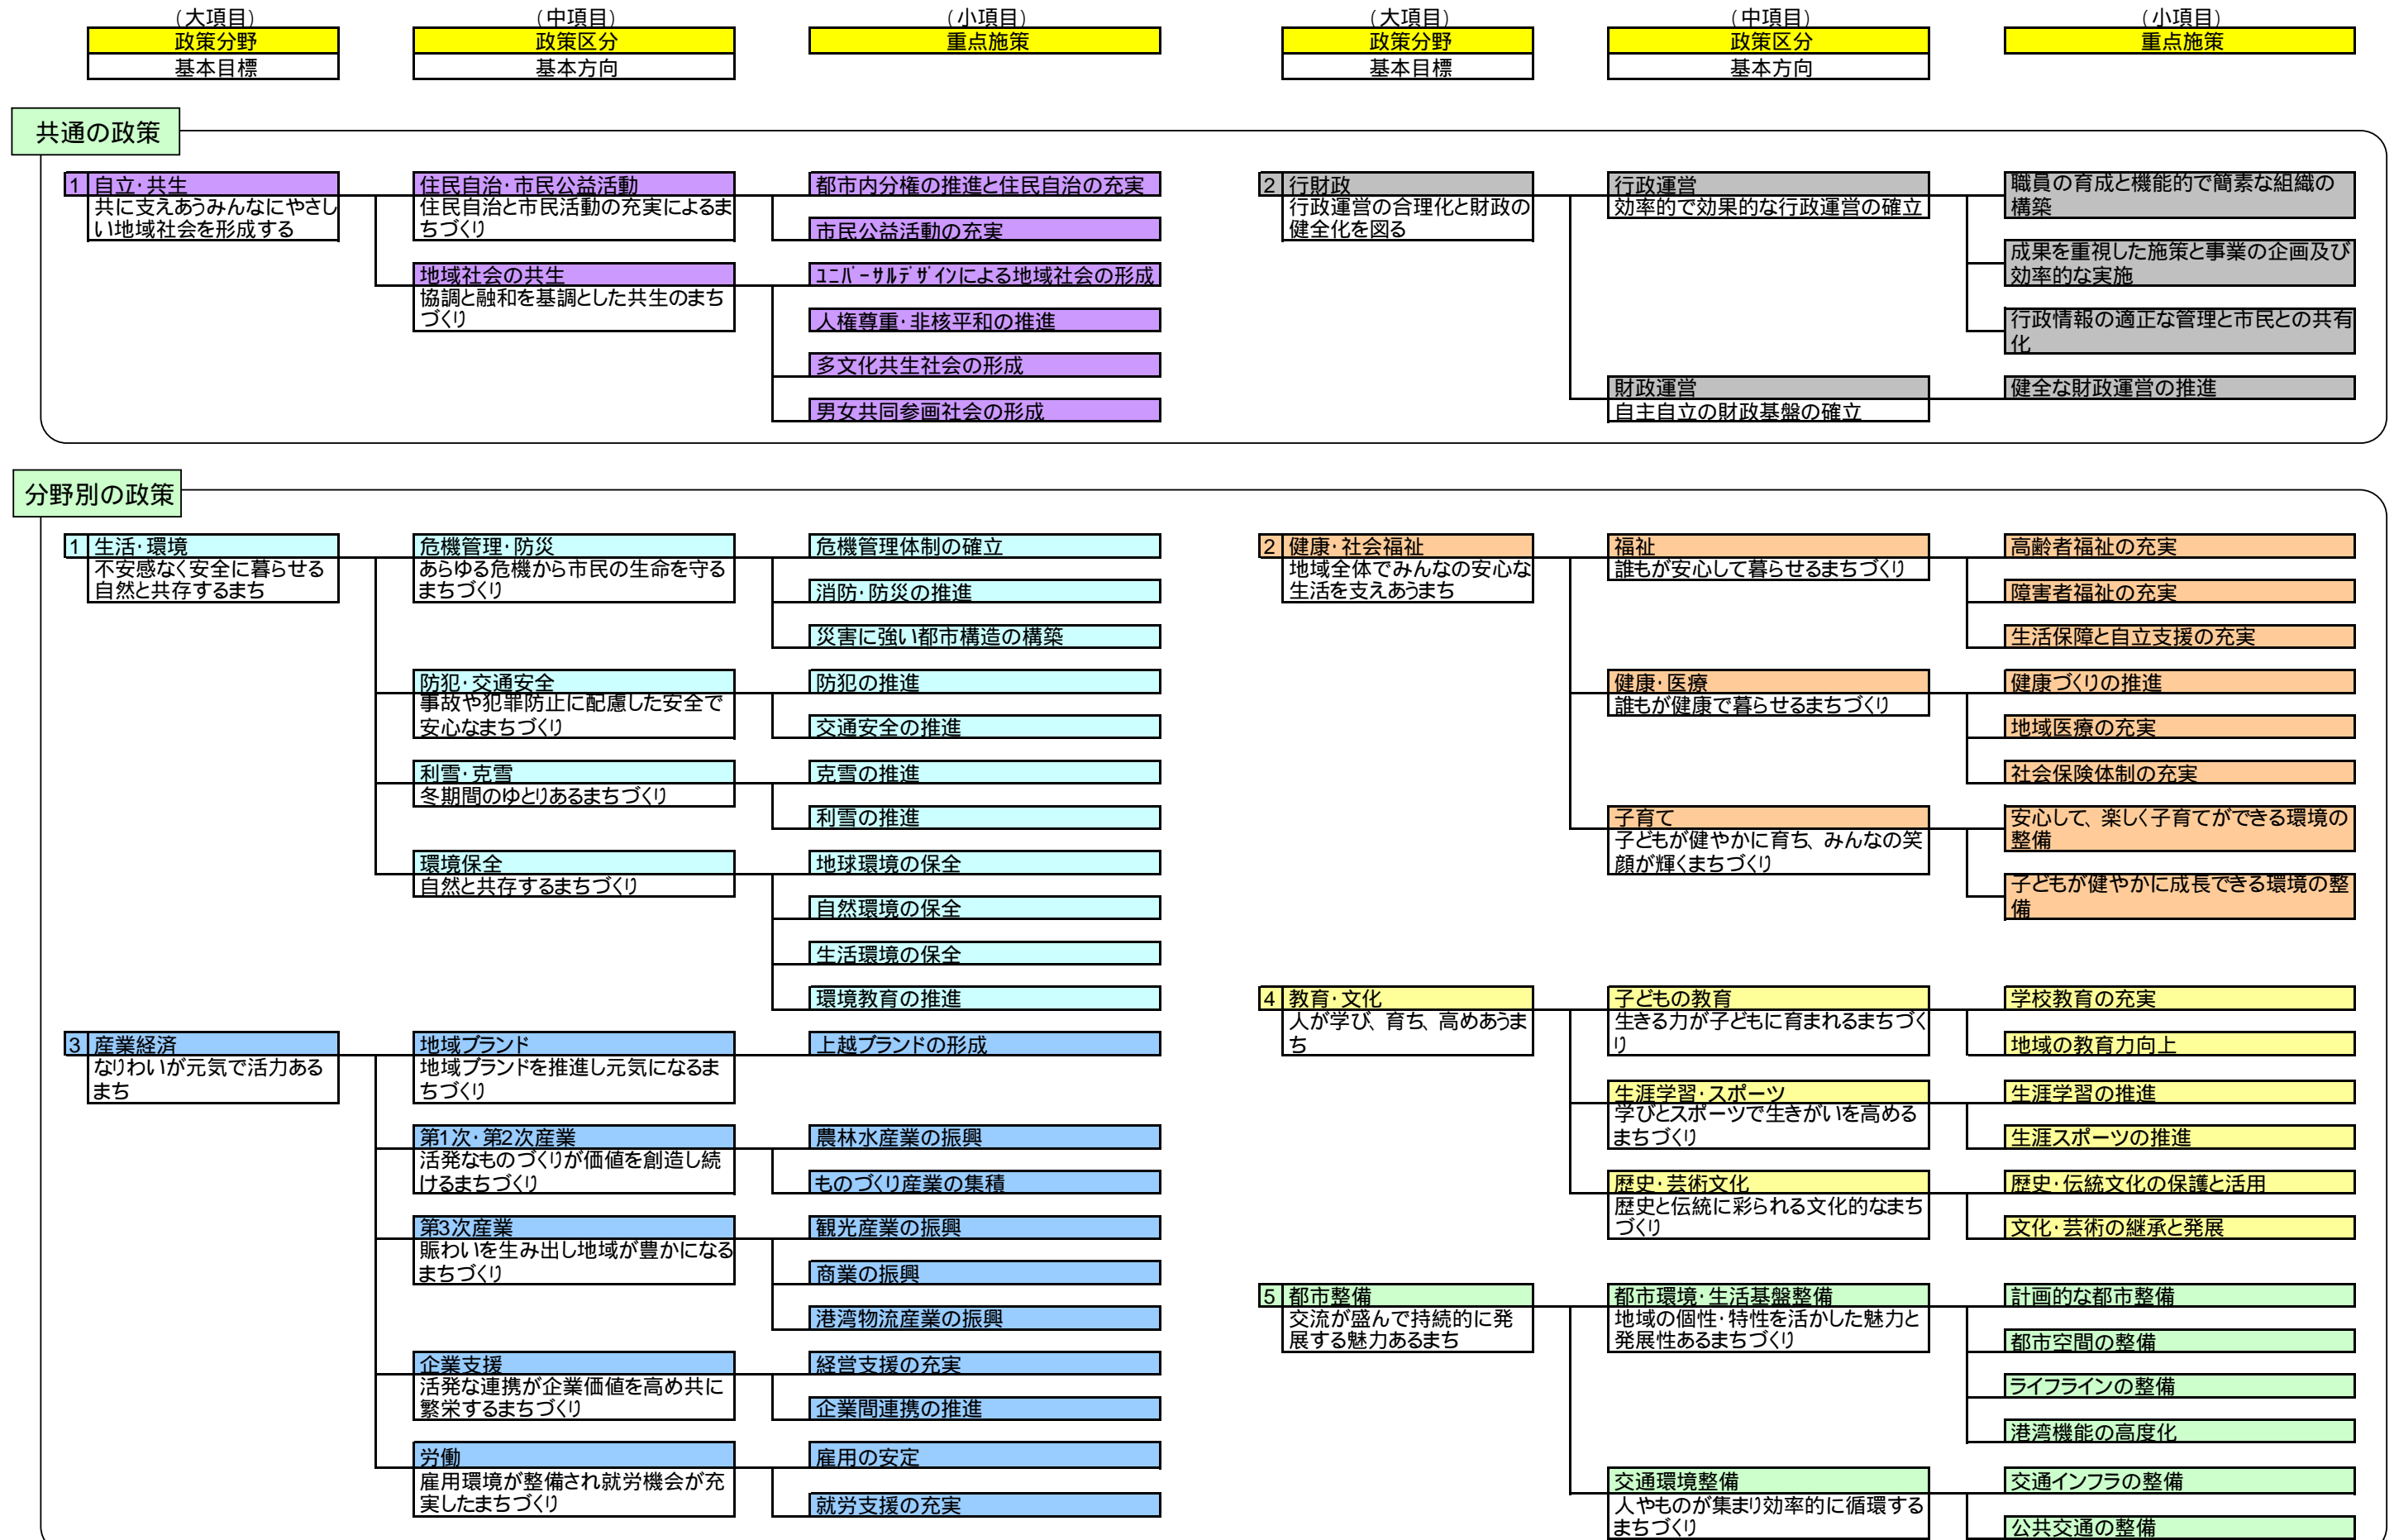

施策体系図（素案）

（別紙）

大項目の基本目標、中項目の基本方向は、仮に位置づけをしたものです。