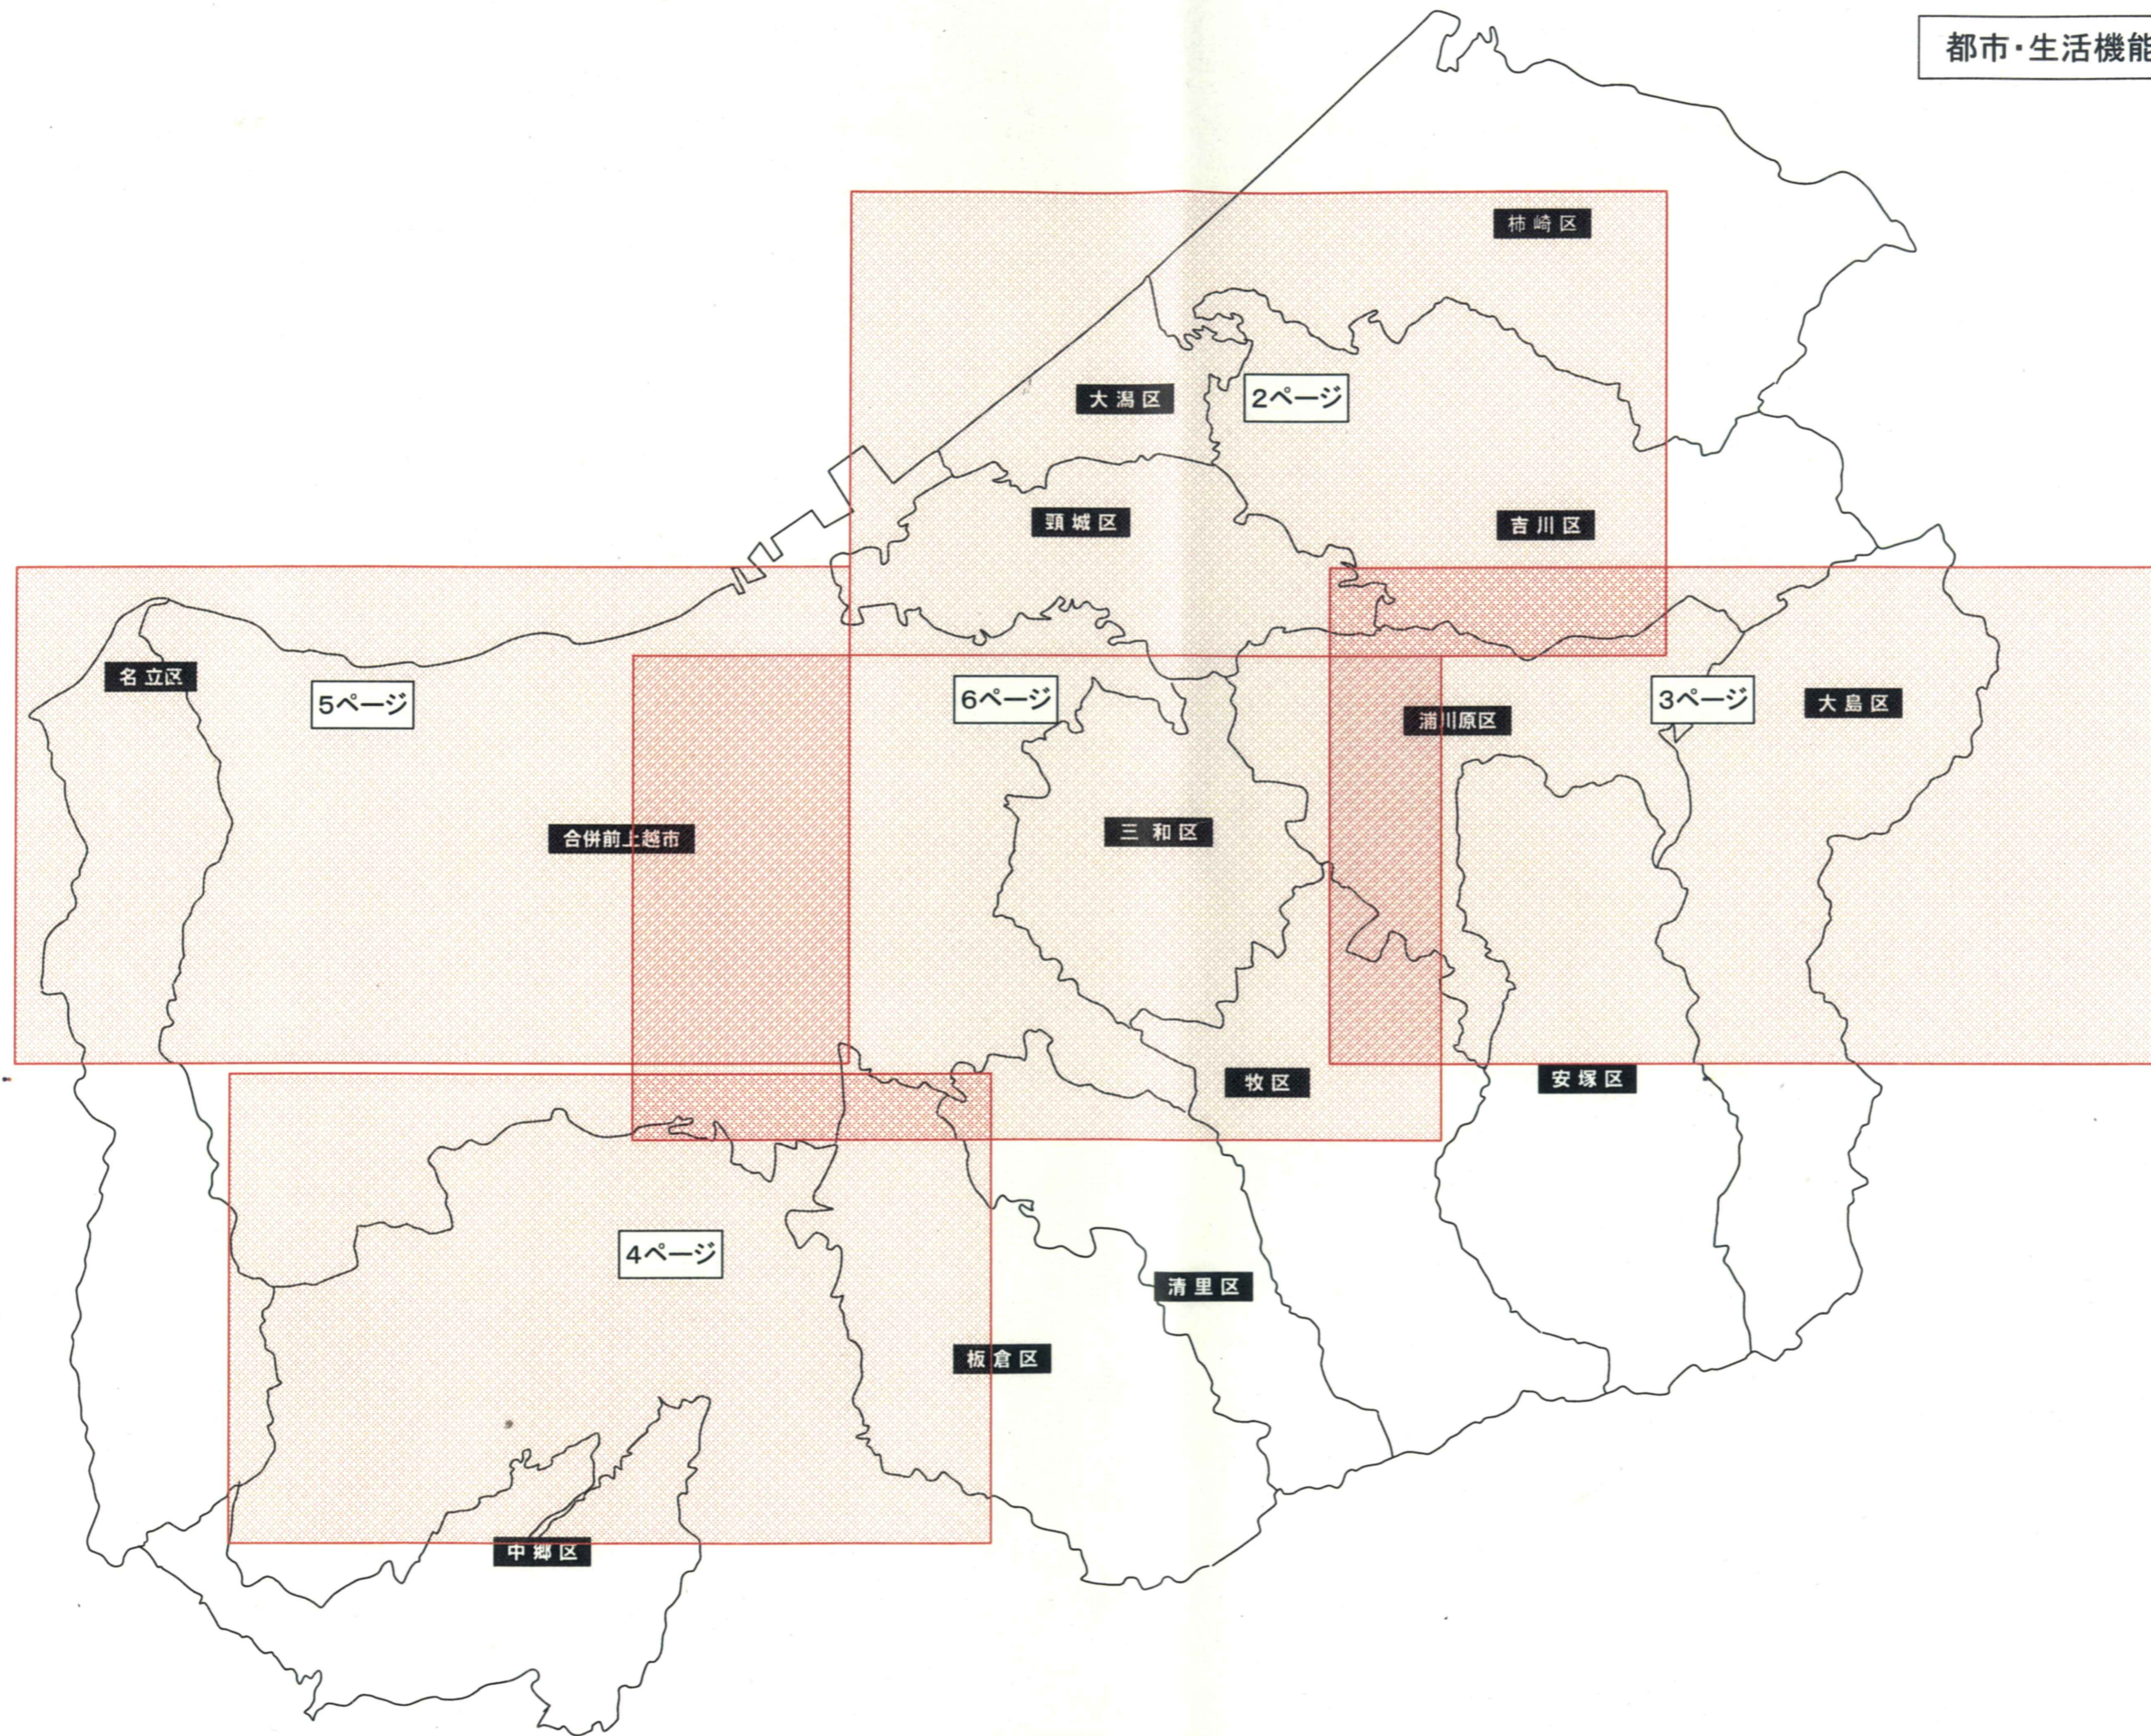

土地利用構想 参考資料

○都市・生活機能市内分布図・・・P1

○都市・生活機能集積地一覧表・・・P7

凡 例		
商業	食料品店(コンビニ含む)	●
	スーパー	○
	ショッピングセンター	◎
	日用雑貨店	□
	ホームセンター	◻
医療・福祉	総合病院	◎
	医院、診療所	●
	福祉施設	◎
教育	保育園、幼稚園	▲
	小、中学校	●
	公民館	□
	図書館	◻
防災・防犯	警察署、交番、駐在所	●
金融	銀行、農協	■
通信	郵便局	●
行政	市役所	▲
	出張所、総合事務所	▲

凡例		
商業	食料品店(コンビニ含む)	●
	スーパー	○
	ショッピングセンター	◎
	日用雑貨店	□
	ホームセンター	◻
医療・福祉	総合病院	◎
	医院、診療所	●
	福祉施設	◎
教育	保育園、幼稚園	▲
	小、中学校	●
	公民館	□
	図書館	◻
防災・防犯	警察署、交番、駐在所	●
金融	銀行、農協	■
通信	郵便局	●
	市役所	▲
行政	出張所、総合事務所	▲