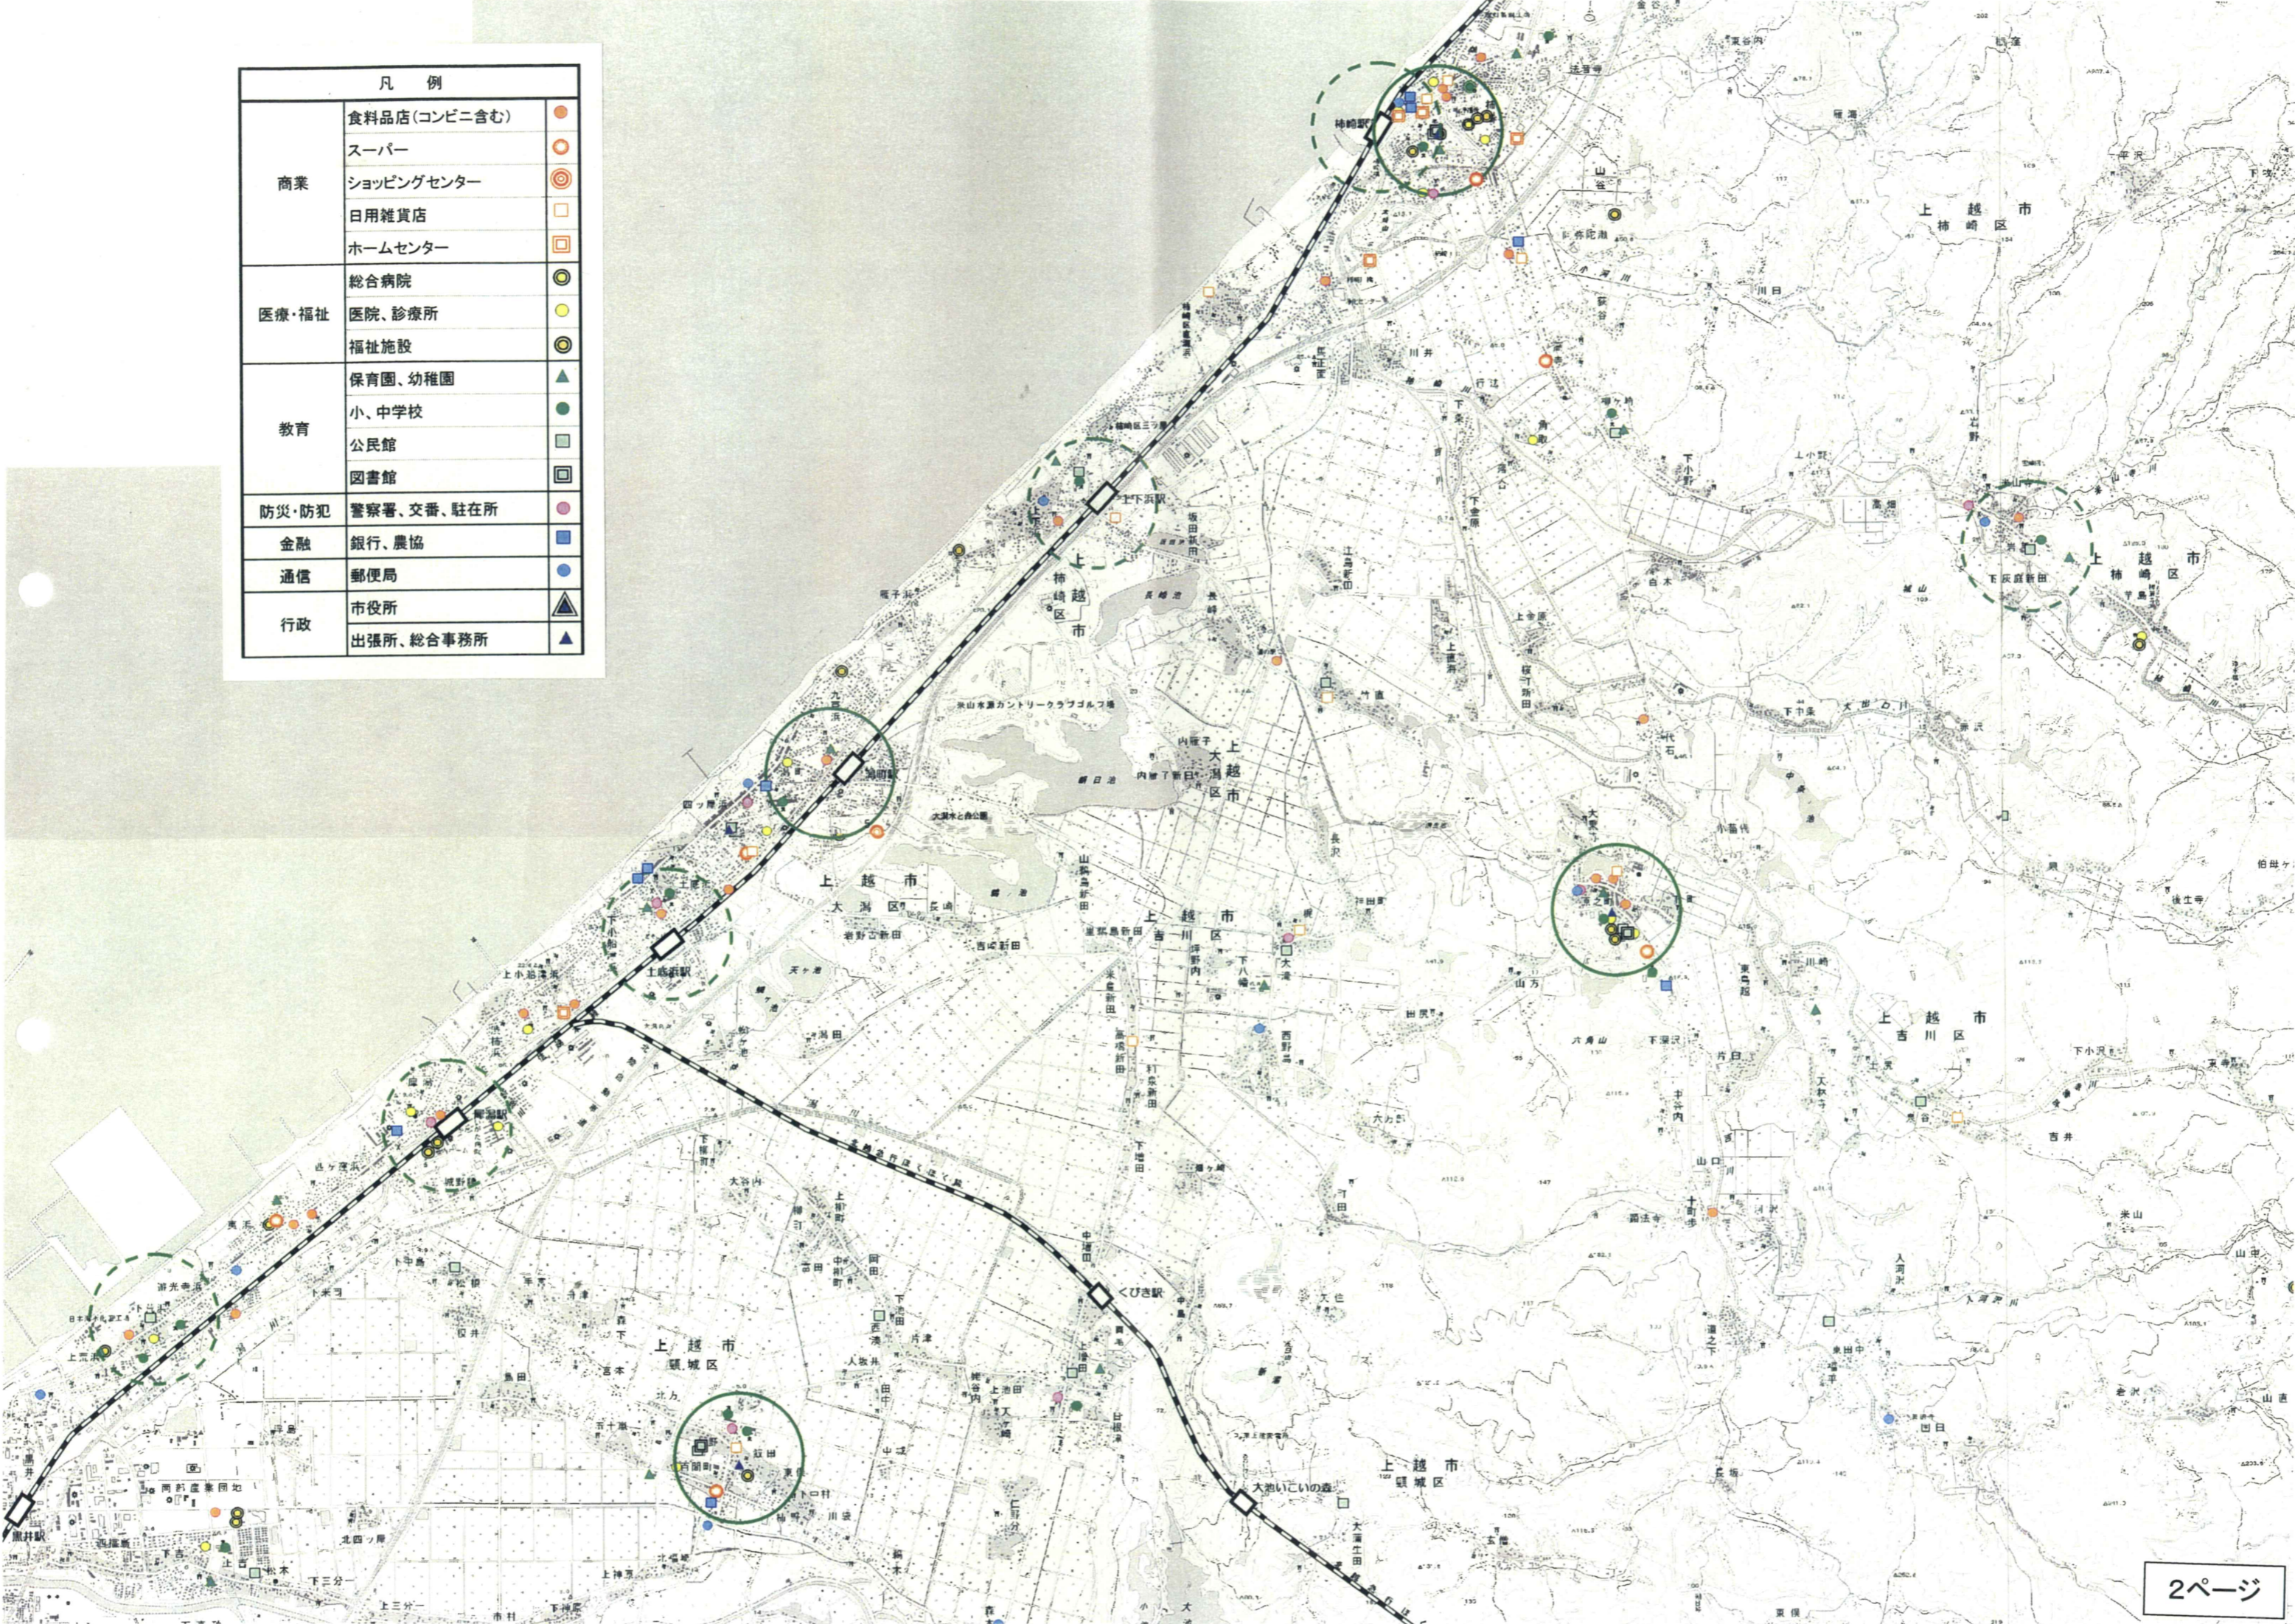

土地利用構想 参考資料

○都市・生活機能市内分布図・・・P1

○都市・生活機能集積地一覧表・・・P7

凡 例		
商業	食料品店(コンビニ含む)	●
	スーパー	○
	ショッピングセンター	◎
	日用雑貨店	□
	ホームセンター	◻
医療・福祉	総合病院	◎
	医院、診療所	●
	福祉施設	◎
教育	保育園、幼稚園	▲
	小、中学校	●
	公民館	□
	図書館	◻
防災・防犯	警察署、交番、駐在所	●
金融	銀行、農協	■
通信	郵便局	●
行政	市役所	▲
	出張所、総合事務所	▲