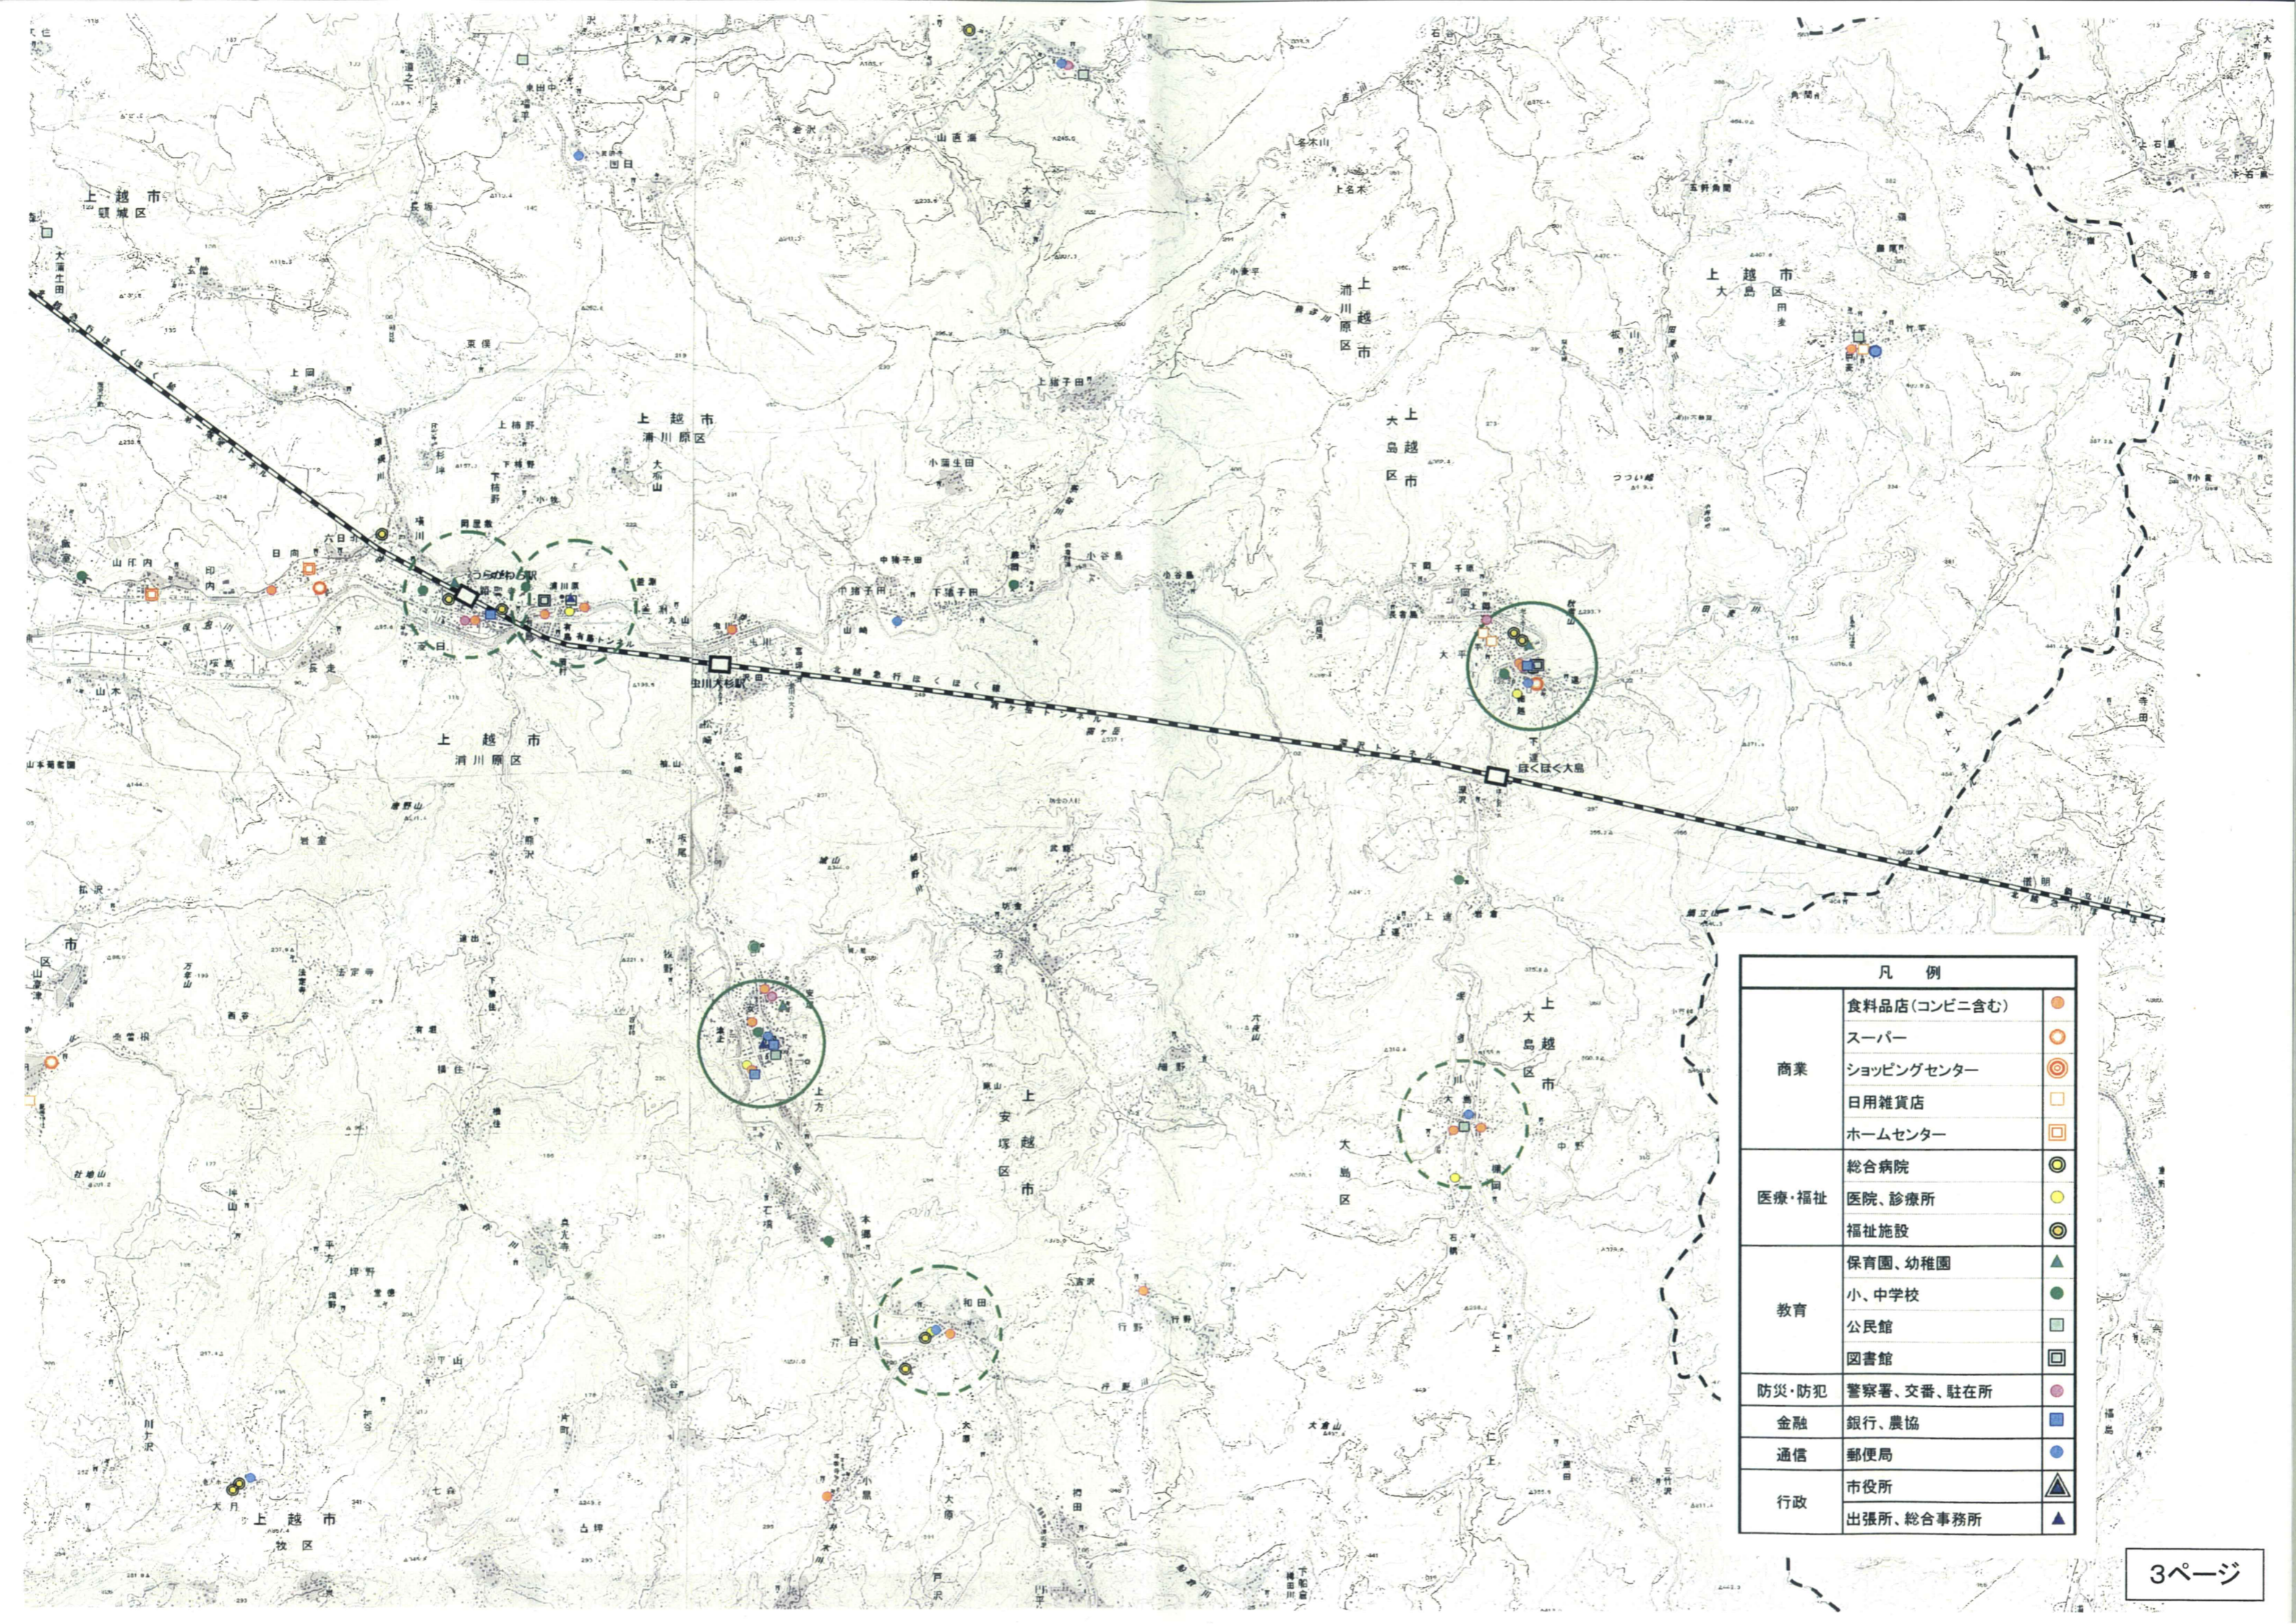

土地利用構想 参考資料

○都市・生活機能市内分布図・・・P1

○都市・生活機能集積地一覧表・・・P7

凡 例		
商業	食料品店(コンビニ含む)	●
	スーパー	○
	ショッピングセンター	◎
	日用雑貨店	□
	ホームセンター	◻
医療・福祉	総合病院	◎
	医院、診療所	●
	福祉施設	◎
教育	保育園、幼稚園	▲
	小、中学校	●
	公民館	□
	図書館	◻
防災・防犯	警察署、交番、駐在所	●
金融	銀行、農協	■
通信	郵便局	●
行政	市役所	▲
	出張所、総合事務所	▲