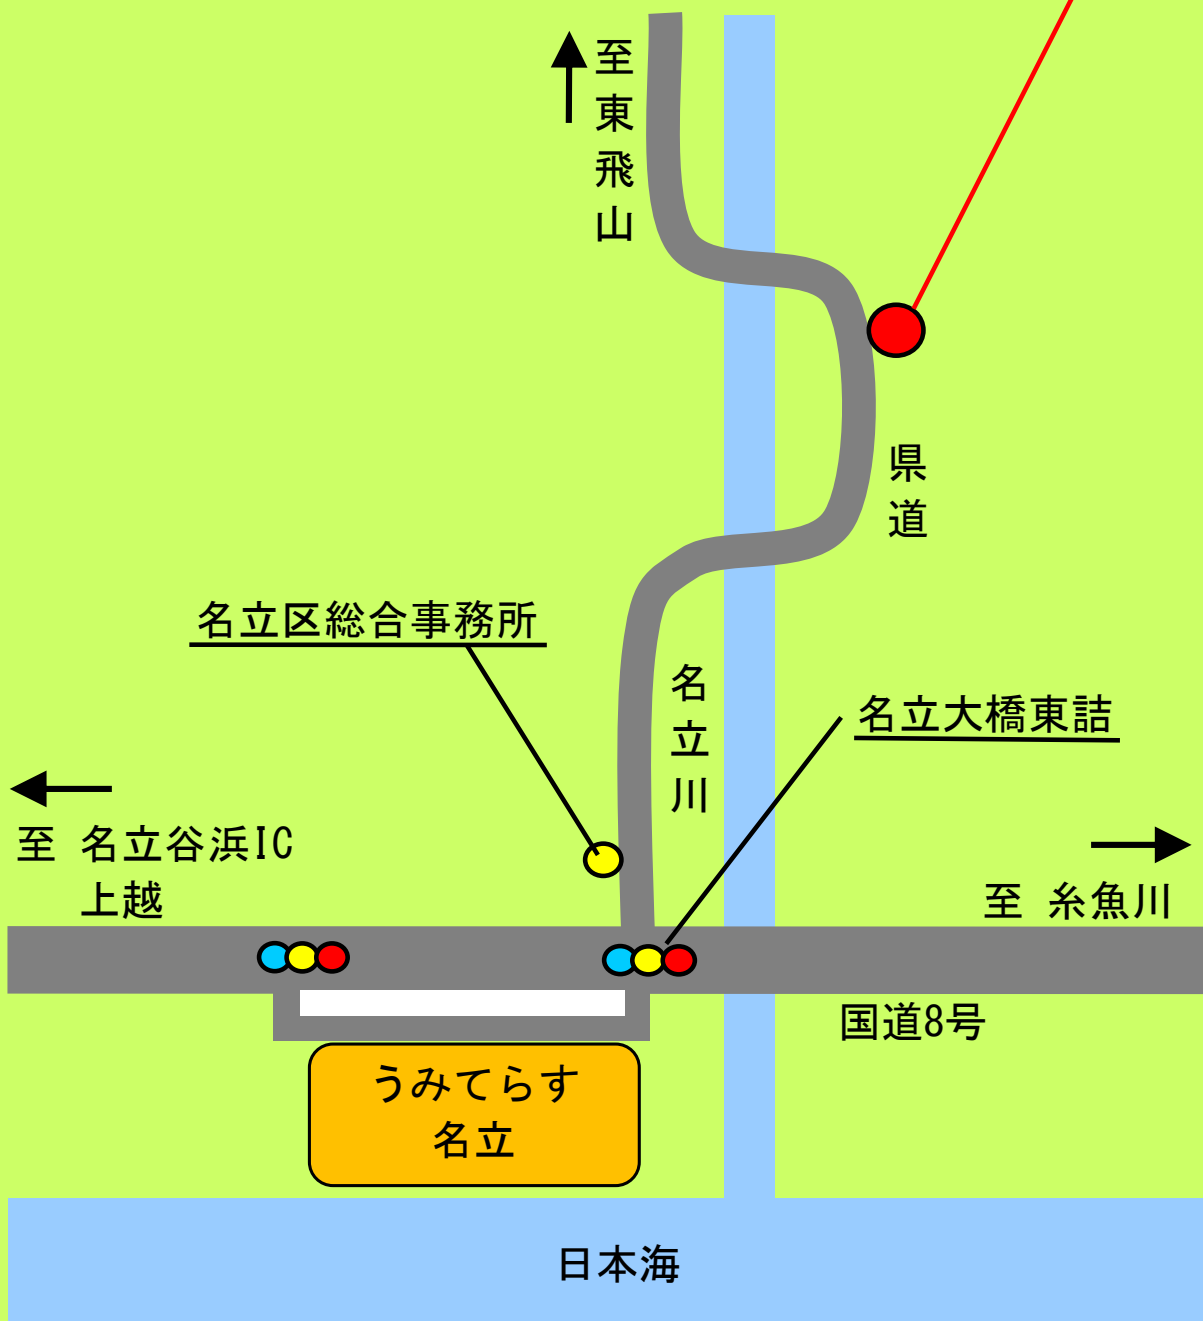

ろばた館

北陸自動車道「名立谷浜IC」より約13km(車で約20分)

国道8号線「名立大橋東詰」交差点より約10km(車で約15分)