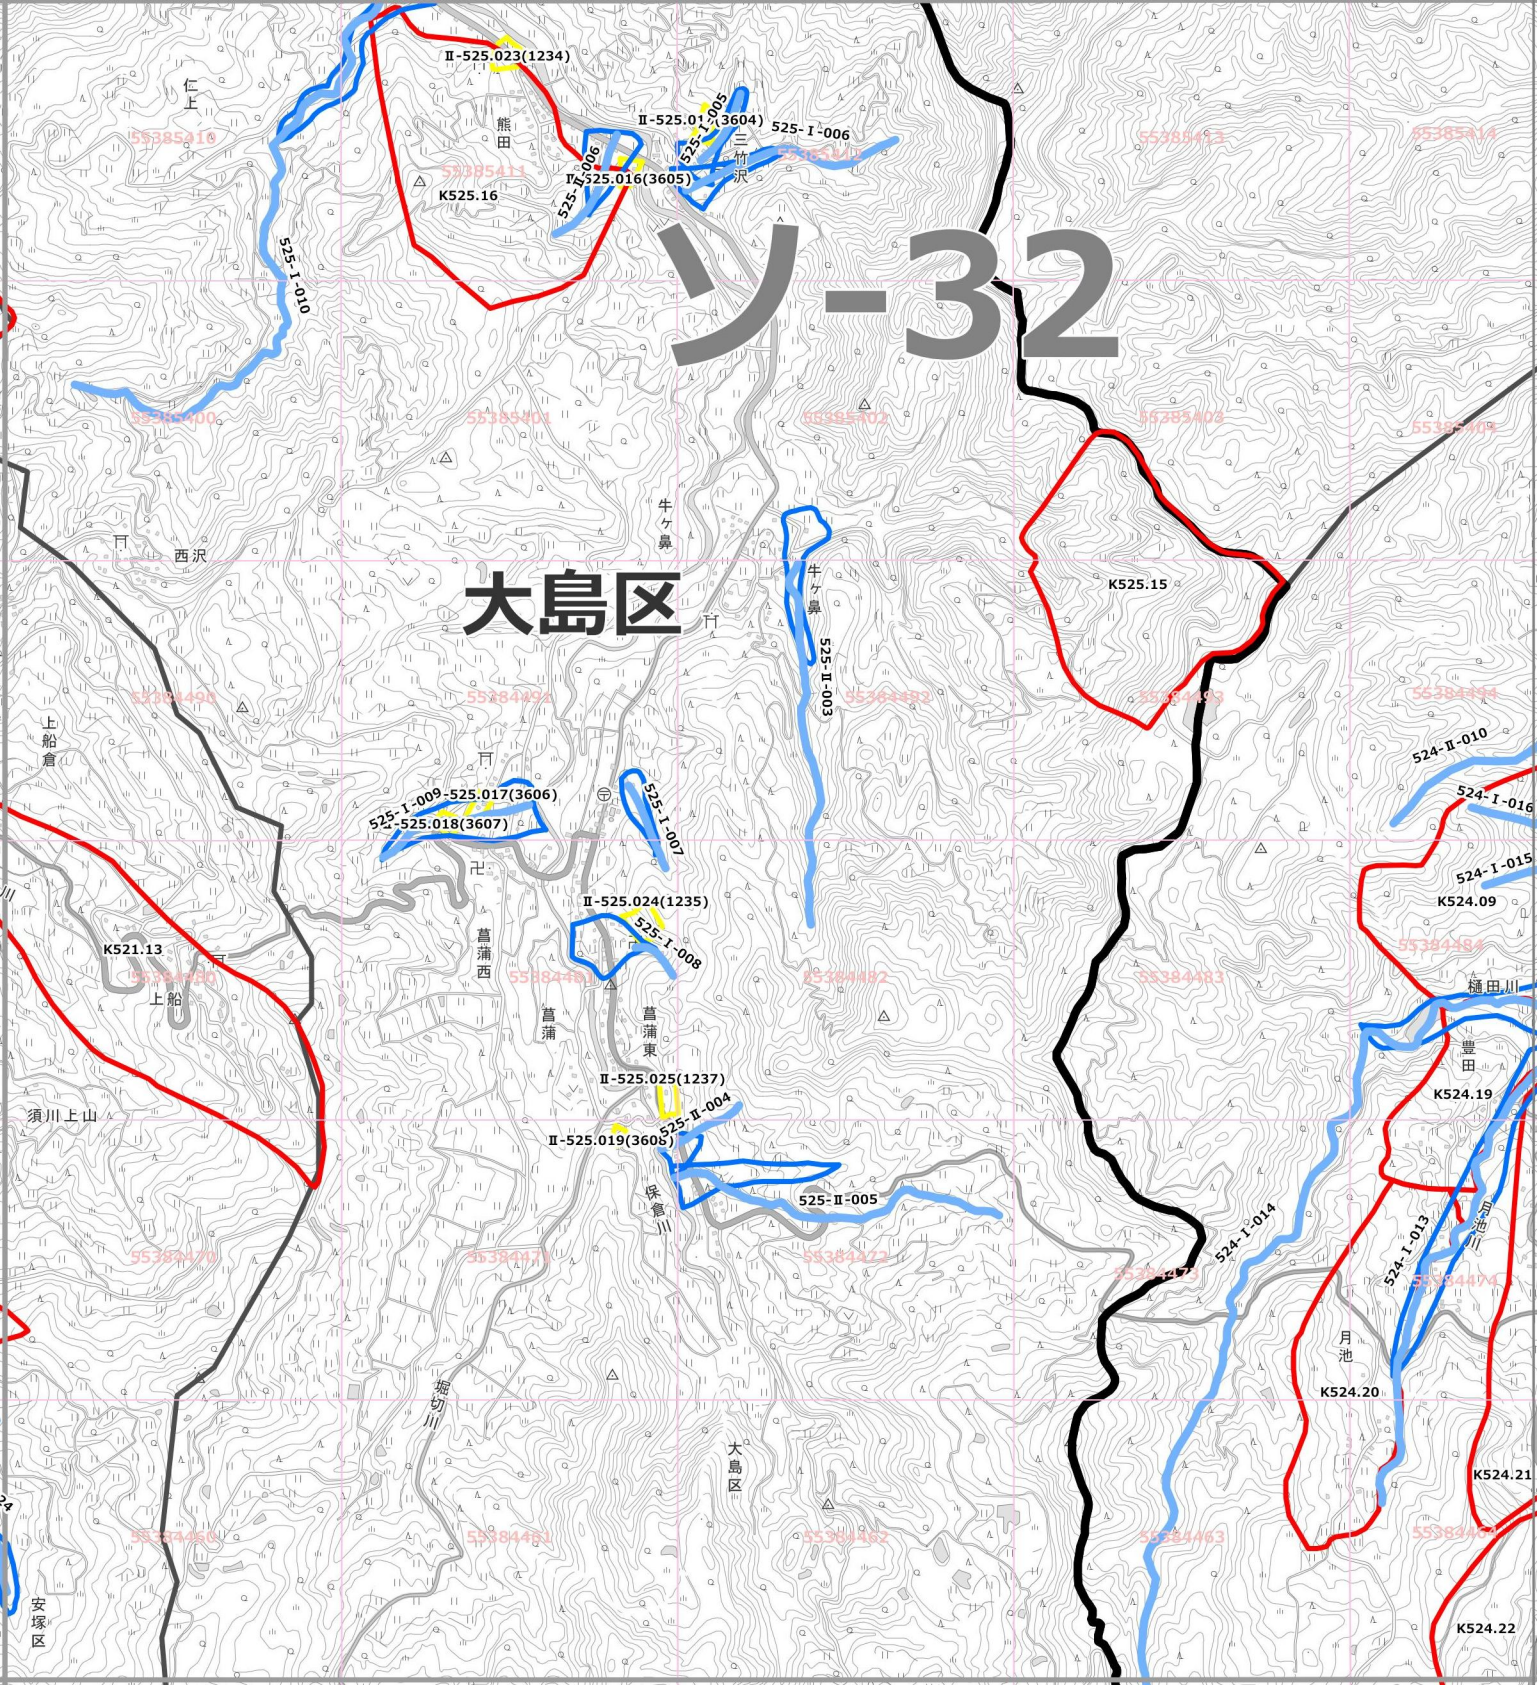

# ツ-32

## 大島区

仁上

熊田

三竹沢

牛ヶ鼻

牛ヶ鼻

西沢

上船倉

須川上山

安塚区

堀切川

大島区

月池

樋田川

豊田

二河

二河

二河

二河

二河

二河